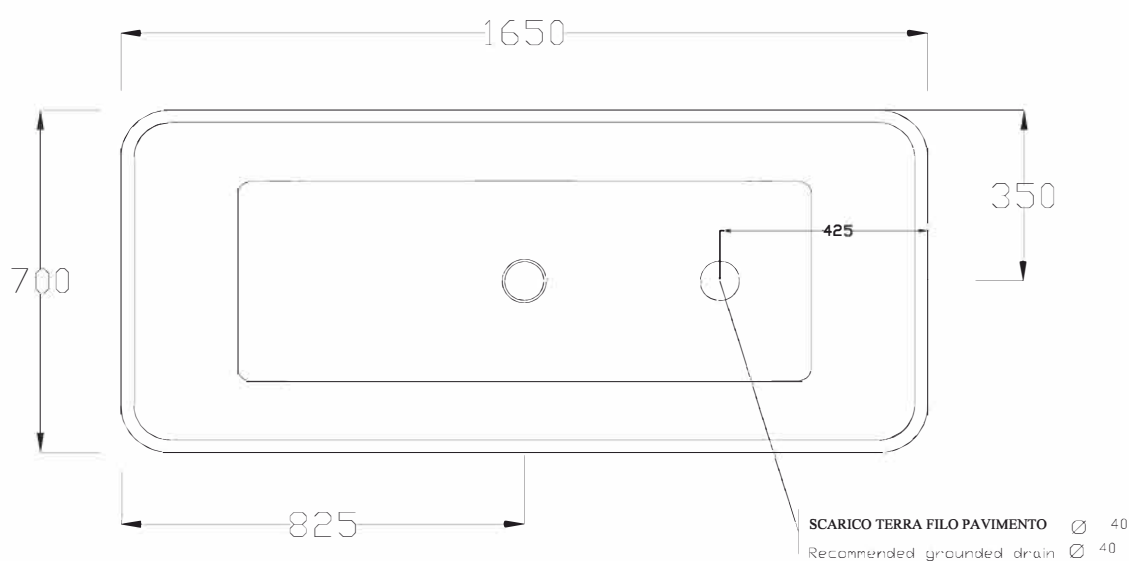

VASCA IN SOLID SURFACE - BIANCO LUCIDO / BIANCO OPACO

BATHTUB IN SOLID SURFACE WHITE SHINE / WHITE MATT

ATTENZIONE:

Le misure possono subire delle variazioni, dovute ad usura stampi e a variazioni delle caratteristiche delle materie prime che compongono l'impasto. Hidra si riserva il diritto di apportare in qualsiasi momento modifiche tecniche, costruttive e dimensionali utili al miglioramento della produzione. Consultare www.hidra.it per eventuali aggiornamenti.