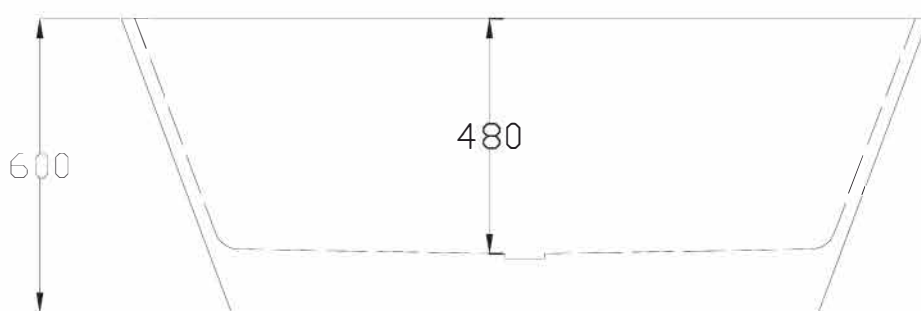

VASCA IN SOLID SURFACE - BIANCO LUCIDO / BIANCO OPACO

BATHTUB IN SOLID SURFACE WHITE SHINE / WHITE MATT

ATTENZIONE:

Le misure possono subire delle variazioni, dovute ad usura stampi e a variazioni delle caratteristiche delle materie prime che compongono l'impasto. Hidra si riserva il diritto di apportare in qualsiasi momento modifiche tecniche, costruttive e dimensionali utili al miglioramento della produzione. Consultare www.hidra.it per eventuali aggiornamenti.