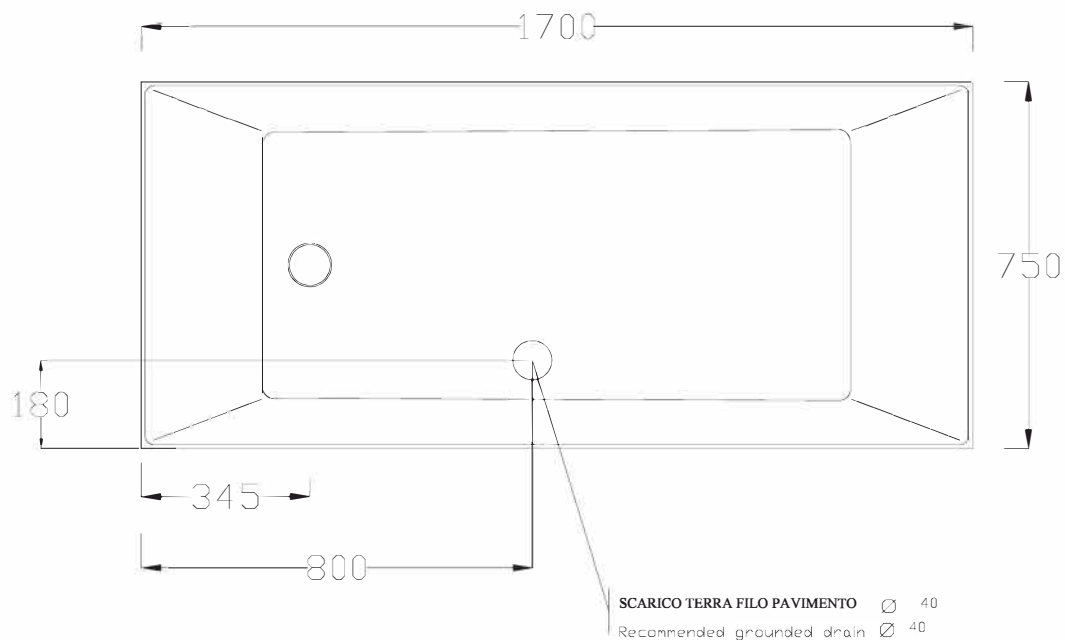

VASCA IN ACRILICO - BIANCO LUCIDO

BATHTUB IN ACRYLIC WHITE SHINE

ATTENZIONE:

Le misure possono subire delle variazioni, dovute ad usura stampi e a variazioni delle caratteristiche delle materie prime che compongono l'impasto. Hidra si riserva il diritto di apportare in qualsiasi momento modifiche tecniche, costruttive e dimensionali utili al miglioramento della produzione. Consultare www.hidra.it per eventuali aggiornamenti.