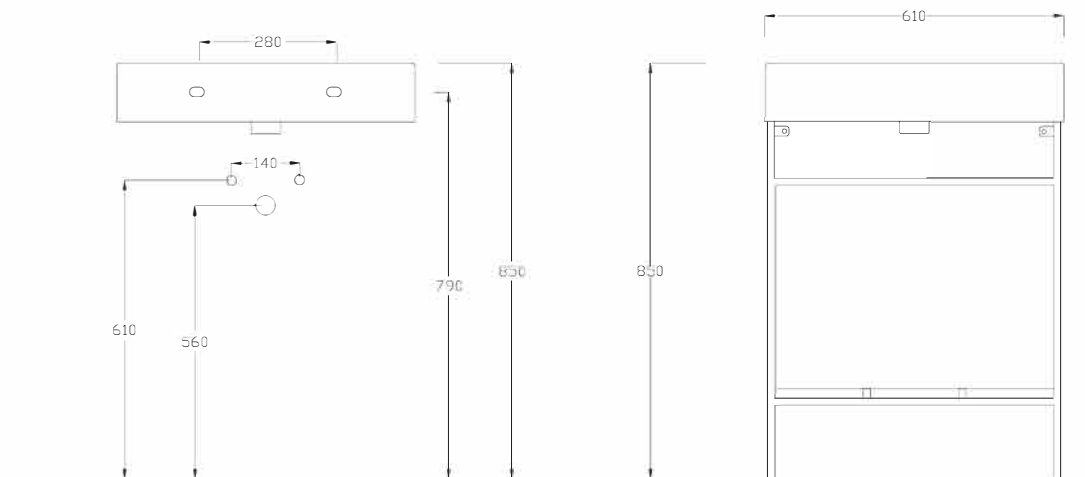

KIUB

KSP60

HIDRA

STRUTTURA 60 - COMPOSIZIONE PIANI LAVABO KI60 ESCLUSO

Structure 60 + SHELVES

Washbasin KI60 not included

STRUTTURA IN METALLO VERNICIATO
STRUCTUR MADE IN PAINTED METAL

VISTA FRONTALE / FRONT VIEW

VISTA LATERALE / SIDE VIEW

PIANO / SHEVER

ATTENZIONE:

Le misure possono subire delle variazioni, dovute ad usura stampi e a variazioni delle caratteristiche delle materie prime che compongono l'impasto. Hidra si riserva il diritto di apportare in qualsiasi momento modifiche tecniche, costruttive e dimensionali utili al miglioramento della produzione. Consultare www.hidra.it per eventuali aggiornamenti.