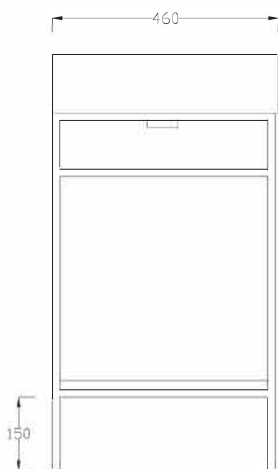

KIUB

KSP60

HIDRA

STRUTTURA 60 - COMPOSIZIONE PIANI LAVABO KI60 ESCLUSO

Structure 60 + SHELVES

Washbasin KI60 not included

STRUTTURA IN METALLO VERNICIATO
STRUCTUR MADE IN PAINTED METAL

VISTA FRONTALE / FRONT VIEW

VISTA LATERALE / SIDE VIEW

PIANO / SHEVER

ATTENZIONE:

Le misure possono subire delle variazioni, dovute ad usura stampi e a variazioni delle caratteristiche delle materie prime che compongono l'impasto. Hidra si riserva il diritto di apportare in qualsiasi momento modifiche tecniche, costruttive e dimensionali utili al miglioramento della produzione. Consultare www.hidra.it per eventuali aggiornamenti.