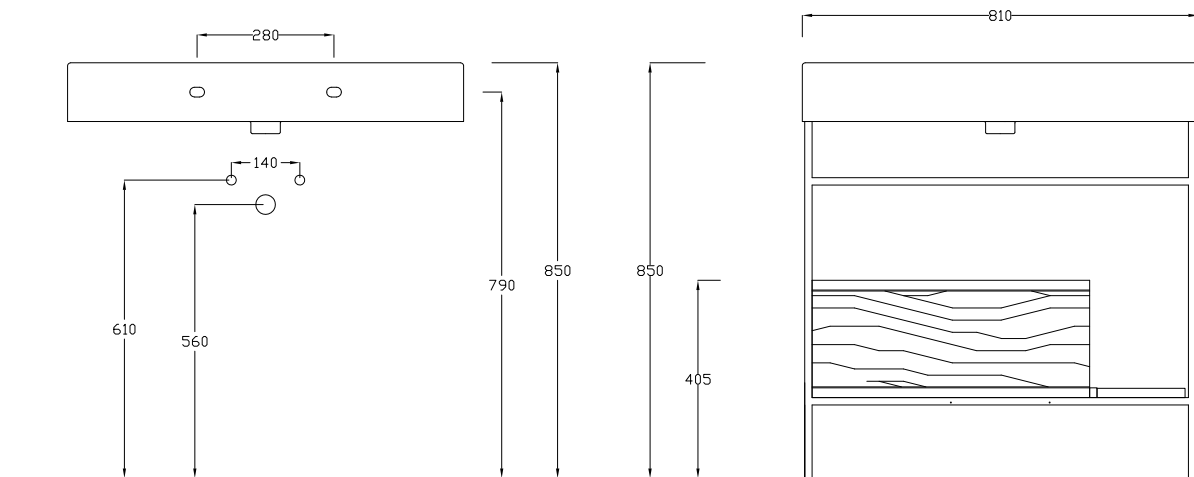

STRUTTURA 80 - COMPOSIZIONE 1 CASSETTO + piano
LAVABO ESCLUSO

Structure 80 + drawer + shelf
Washbasin not included

STRUTTURA IN METALLO VERNICIATO
STRUCTUR MADE IN PAINTED METAL

VISTA FRONTALE / FRONT VIEW

POSIZIONE CASSETTO DESTRO O SINISTRO
DRAWER POSITION LEFT OR RIGHT

VISTA LATERALE / SIDE VIEW

CASSETTO / DRAWER

SISTEMA APERTURA PUSH PULL
PUSH PULL SYSTEM

PIANO / SHELF

ATTENZIONE:
Le misure possono subire delle variazioni, dovute ad usura stampi e a variazioni delle caratteristiche delle materie prime che compongono l'impasto. Hidra si riserva il diritto di apportare in qualsiasi momento modifiche tecniche, costruttive e dimensionali utili al miglioramento della produzione. Consultare www.hidra.it per eventuali aggiornamenti.