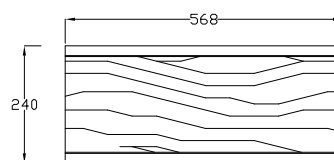

STRUTTURA 80 - COMPOSIZIONE 1 CASSETTO + piano
LAVABO ESCLUSO

Structure 80 + drawer + shelf
Washbasin not included

STRUTTURA IN METALLO VERNICIATO
STRUCTUR MADE IN PAINTED METAL

VISTA FRONTALE / FRONT VIEW

POSIZIONE CASSETTO DESTRO O SINISTRO
DRAWER POSITION LEFT OR RIGHT

VISTA LATERALE / SIDE VIEW

CASSETTO / DRAWER

SISTEMA APERTURA PUSH PULL
PUSH PULL SYSTEM

PIANO / SHELF

ATTENZIONE:
Le misure possono subire delle variazioni, dovute ad usura stampi e a variazioni delle caratteristiche delle materie prime che compongono l'impasto. Hidra si riserva il diritto di apportare in qualsiasi momento modifiche tecniche, costruttive e dimensionali utili al miglioramento della produzione. Consultare www.hidra.it per eventuali aggiornamenti.