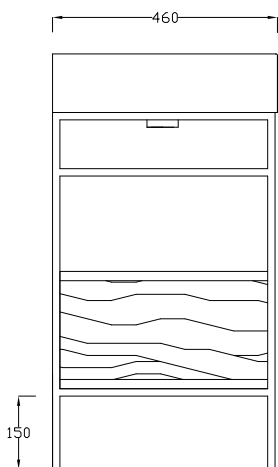

STRUTTURA 80 - COMPOSIZIONE 1 CASSETTO + piano
LAVABO ESCLUSO

Structure 80 + drawer + shelf
Washbasin not included

STRUTTURA IN METALLO VERNICIATO
STRUCTUR MADE IN PAINTED METAL

VISTA FRONTALE / FRONT VIEW

POSIZIONE CASSETTO DESTRO O SINISTRO
DRAWER POSITION LEFT OR RIGHT

VISTA LATERALE / SIDE VIEW

CASSETTO / DRAWER

SISTEMA APERTURA PUSH PULL
PUSH PULL SYSTEM

PIANO / SHELF

ATTENZIONE:
Le misure possono subire delle variazioni, dovute ad usura stampi e a variazioni delle caratteristiche delle materie prime che compongono l'impasto. Hidra si riserva il diritto di apportare in qualsiasi momento modifiche tecniche, costruttive e dimensionali utili al miglioramento della produzione. Consultare www.hidra.it per eventuali aggiornamenti.