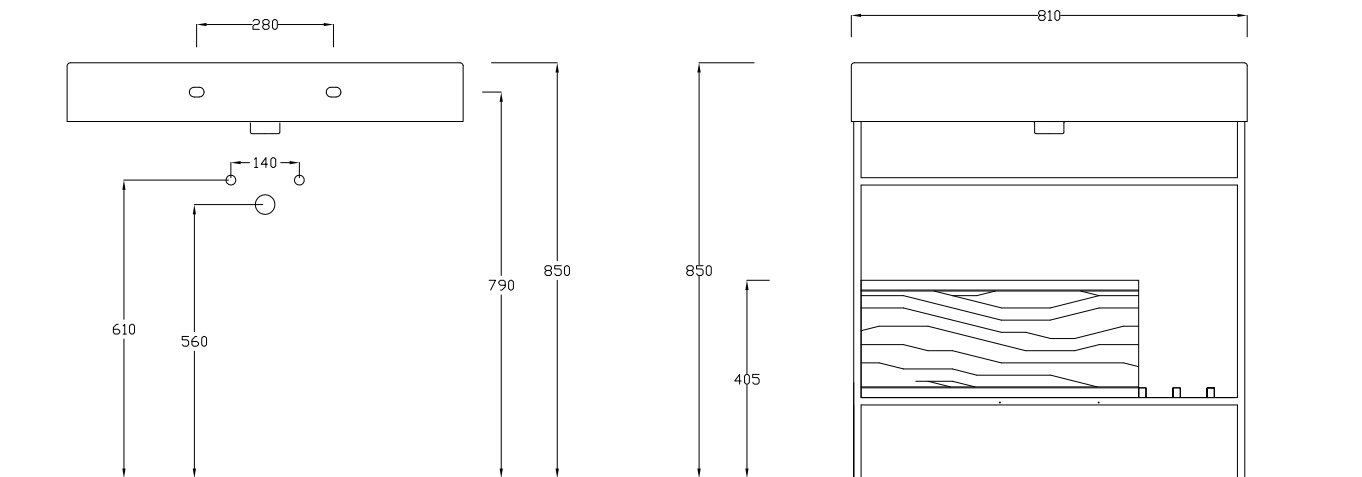

KIUB

KSCG80

HIDRA

STRUTTURA 80 - COMPOSIZIONE 1 cassetto + griglia LAVABO ESCLUSO

Structure 80 + drawer + grate shelves
Washbasin not included

STRUTTURA IN METALLO VERNICIATO
STRUCTUR MADE IN PAINTED METAL

VISTA FRONTALE / FRONT VIEW

POSIZIONE CASSETTO DESTRO O SINISTRO
DRAWER POSITION LEFT OR RIGHT

VISTA LATERALE / SIDE VIEW

CASSETTO / DRAWER

SISTEMA APERTURA PUSH PULL
PUSH PULL SYSTEM

GRIGLIA / SHELF

ATTENZIONE:
Le misure possono subire delle variazioni, dovute ad usura stampi e a variazioni delle caratteristiche delle materie prime che compongono l'impasto. Hidra si riserva il diritto di apportare in qualsiasi momento modifiche tecniche, costruttive e dimensionali utili al miglioramento della produzione. Consultare www.hidra.it per eventuali aggiornamenti.