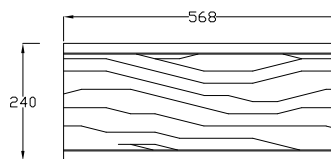

VISTA FRONTALE / FRONT VIEW

POSIZIONE CASSETTO DESTRO O SINISTRO
DRAWER POSITION LEFT OR RIGHT

VISTA LATERALE / SIDE VIEW

CASSETTO / DRAWER

SISTEMA APERTURA PUSH PULL
PUSH PULL SYSTEM

GRIGLIA / SHELF

ATTENZIONE:
Le misure possono subire delle variazioni, dovute ad usura stampi e a variazioni delle caratteristiche delle materie prime che compongono l'impasto. Hidra si riserva il diritto di apportare in qualsiasi momento modifiche tecniche, costruttive e dimensionali utili al miglioramento della produzione. Consultare www.hidra.it per eventuali aggiornamenti.