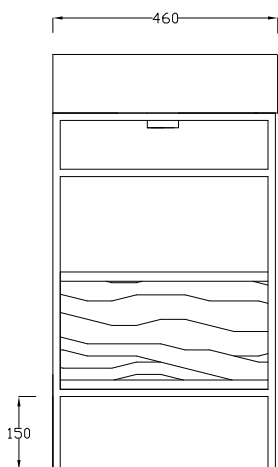

KIUB

KSCG80

HIDRA

STRUTTURA 80 - COMPOSIZIONE 1 cassetto + griglia LAVABO ESCLUSO

Structure 80 + drawer + grate shelves
Washbasin not included

STRUTTURA IN METALLO VERNICIATO
STRUCTUR MADE IN PAINTED METAL

VISTA FRONTALE / FRONT VIEW

POSIZIONE CASSETTO DESTRO O SINISTRO
DRAWER POSITION LEFT OR RIGHT

VISTA LATERALE / SIDE VIEW

CASSETTO / DRAWER

SISTEMA APERTURA PUSH PULL
PUSH PULL SYSTEM

GRIGLIA / SHELF

ATTENZIONE:
Le misure possono subire delle variazioni, dovute ad usura stampi e a variazioni delle caratteristiche delle materie prime che compongono l'impasto. Hidra si riserva il diritto di apportare in qualsiasi momento modifiche tecniche, costruttive e dimensionali utili al miglioramento della produzione. Consultare www.hidra.it per eventuali aggiornamenti.