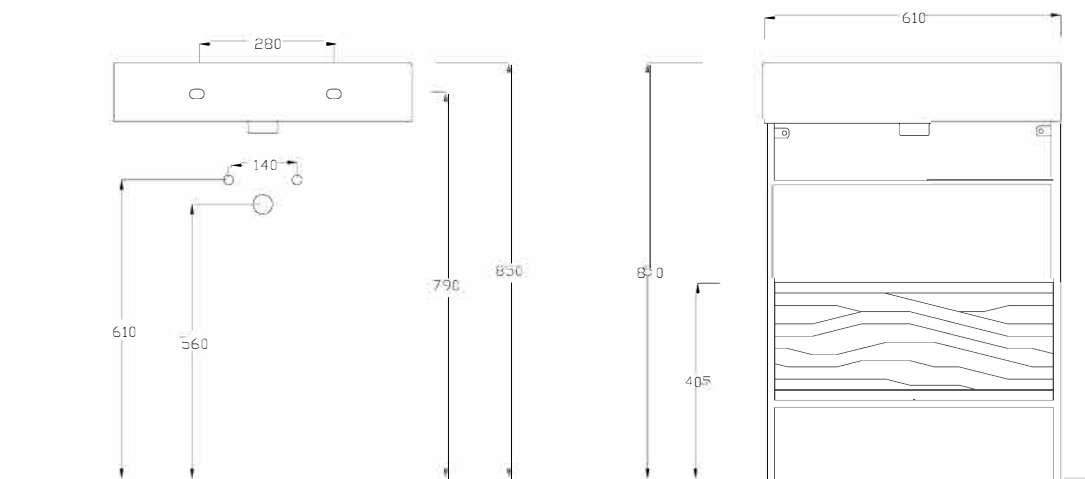

STRUTTURA 60 - COMPOSIZIONE 1 CASSETTO

LAVABO KI60 ESCLUSO

Structure 60 + drawer

Washbasin KI60 not included

STRUTTURA IN METALLO VERNICIATO

STRUCTUR MADE IN PAINTED METAL

VISTA FRONTALE / FRONT VIEW

VISTA LATERALE / SIDE VIEW

CASSETTO / DRAWER

SISTEMA APERTURA PUSH PULL
PUSH PULL SYSTEM

ATTENZIONE:

Le misure possono subire delle variazioni, dovute ad usura stampi e a variazioni delle caratteristiche delle materie prime che compongono l'impasto. Hidra si riserva il diritto di apportare in qualsiasi momento modifiche tecniche, costruttive e dimensionali utili al miglioramento della produzione. Consultare www.hidra.it per eventuali aggiornamenti.