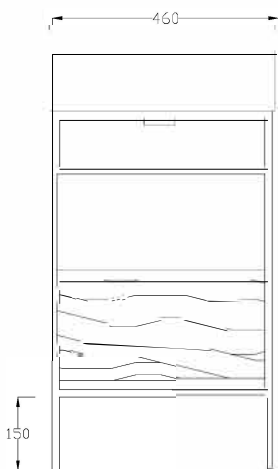

STRUTTURA 60 - COMPOSIZIONE 1 CASSETTO

LAVABO KI60 ESCLUSO

Structure 60 + drawer

Washbasin KI60 not included

STRUTTURA IN METALLO VERNICIATO

STRUCTUR MADE IN PAINTED METAL

VISTA FRONTALE / FRONT VIEW

VISTA LATERALE / SIDE VIEW

CASSETTO / DRAWER

SISTEMA APERTURA PUSH PULL
PUSH PULL SYSTEM

ATTENZIONE:

Le misure possono subire delle variazioni, dovute ad usura stampi e a variazioni delle caratteristiche delle materie prime che compongono l'impasto. Hidra si riserva il diritto di apportare in qualsiasi momento modifiche tecniche, costruttive e dimensionali utili al miglioramento della produzione. Consultare www.hidra.it per eventuali aggiornamenti.

ATTENTION:

Size could change for the use of the moulds or for the changes of first material used in the mixture. Hidra reserves the right to make at any time technical, construction and dimensional changes, useful to improve production. Consult www.hidra.it for updates