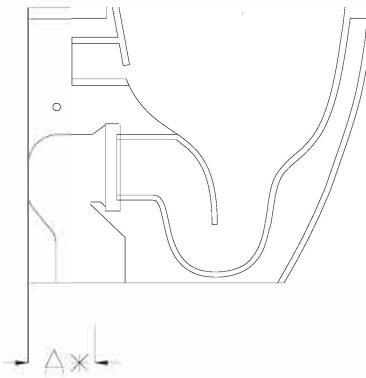

WC TERRA RIMLESS TRASLATO

Back to wall WC RIMLESS ADJUSTABLE

RIMLESS

TRASLATO
ADJUSTABLE FLUSHING

WC CON CARICO E SCARICO REGOLABILE / WC WITH ADJUSTABLE WATER INLET AND FLOOR DRAIN

***A SCARICO / FLOOR DRAIN**

P59 - Raccordo per scarico a pavimento regolabile da 60 a 110 / Vertical outlet plastic pipe Adjustable from 60 to 110

P57 - Raccordo per scarico a pavimento regolabile da 120 a 150 / Vertical outlet plastic pipe Adjustable from 120 to 150

P60 - Raccordo per scarico a pavimento regolabile da 160 a 200 / Vertical outlet plastic pipe Adjustable from 160 to 190

****B - CARICO ACQUA REGOLABILE / water inlet adjustable**

P61 - Raccordo per carico acqua 325 or 365 / Connection water inlet 325 or 365