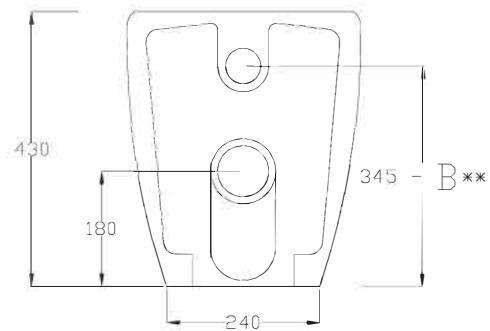

WC TERRA RIMLESS TRASLATO

Back to wall WC RIMLESS ADJUSTABLE

RIMLESS

TRASLATO
ADJUSTABLE FLUSHING

WC CON CARICO E SCARICO REGOLABILE / WC WITH ADJUSTABLE WATER INLET AND FLOOR DRAIN

***A SCARICO / FLOOR DRAIN**

P59 - Raccordo per scarico a pavimento regolabile da 60 a 110 / Vertical outlet plastic pipe Adjustable from 60 to 110

P57 - Raccordo per scarico a pavimento regolabile da 120 a 150 / Vertical outlet plastic pipe Adjustable from 120 to 150

P60 - Raccordo per scarico a pavimento regolabile da 160 a 200 / Vertical outlet plastic pipe Adjustable from 160 to 190

****B - CARICO ACQUA REGOLABILE / water inlet adjustable**

P61 - Raccordo per carico acqua 325 or 365 / Connection water inlet 325 or 365