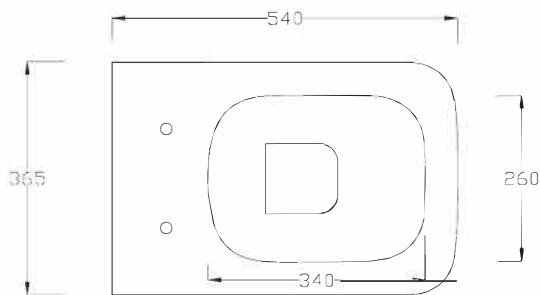

WC TERRA RIMLESS TRASLATO

Back to wall WC RIMLESS ADJUSTABLE

RIMLESS

TRASLATO
ADJUSTABLE FLUSHING

WC CON CARICO E SCARICO REGOLABILE / WC WITH ADJUSTABLE WATER INLET AND FLOOR DRAIN

***A SCARICO / FLOOR DRAIN**

P59 - Raccordo per scarico a pavimento regolabile da 60 a 110 / Vertical outlet plastic pipe Adjustable from 60 to 110

P57 - Raccordo per scarico a pavimento regolabile da 120 a 150 / Vertical outlet plastic pipe Adjustable from 120 to 150

P60 - Raccordo per scarico a pavimento regolabile da 160 a 200 / Vertical outlet plastic pipe Adjustable from 160 to 190

****B - CARICO ACQUA REGOLABILE / water inlet adjustable**

P61 - Raccordo per carico acqua 325 or 365 / Connection water inlet 325 or 365