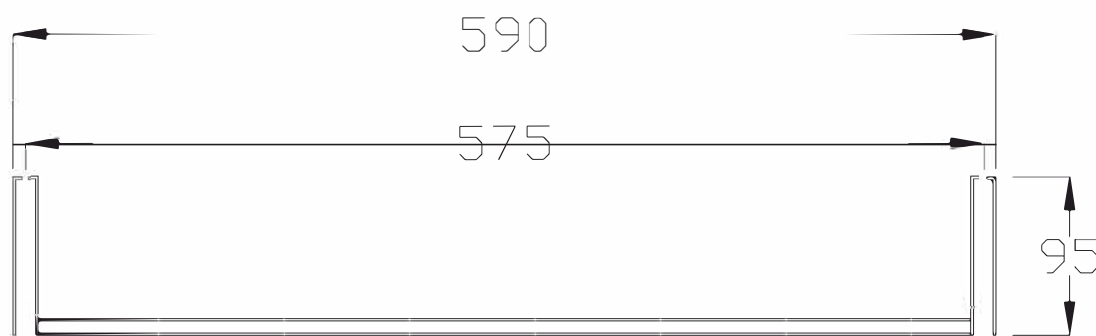

ASTA FRONTALE PORTA ASCIUGAMANO CM 59
 WASHBASIN TOWEL HOLDER FRONT SIDE CM 59

ATTENZIONE:

Le misure possono subire delle variazioni, dovute ad usura stampi e a variazioni delle caratteristiche delle materie prime che compongono l'impasto. Hidra si riserva il diritto di apportare in qualsiasi momento modifiche tecniche, costruttive e dimensionali utili al miglioramneto della produzione. Consultare www.hidra.it per eventuali aggiornamenti.

ATTENTION:

Size could change for the usure of the moulds or for the changes of first material used in the mixture. Hidra reserves the right to make at any time technical, construction and dimensional changes, useful to improve production. Consult www.hidra.it for updates