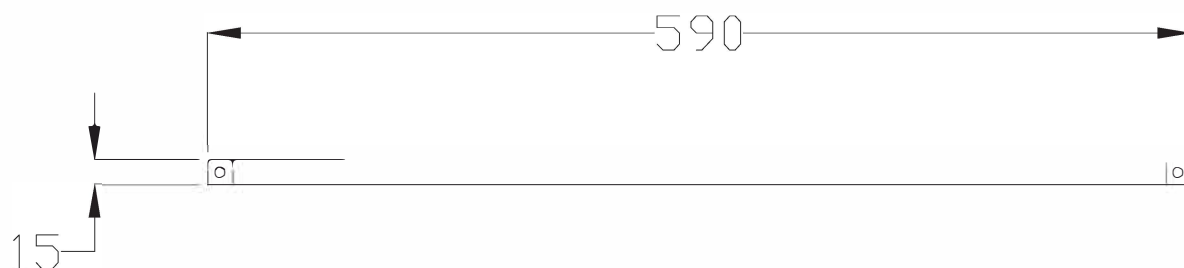

ASTA FRONTALE PORTA ASCIUGAMANO CM 59
 WASHBASIN TOWEL HOLDER FRONT SIDE CM 59

ATTENZIONE:

Le misure possono subire delle variazioni, dovute ad usura stampi e a variazioni delle caratteristiche delle materie prime che compongono l'impasto. Hidra si riserva il diritto di apportare in qualsiasi momento modifiche tecniche, costruttive e dimensionali utili al miglioramneto della produzione. Consultare www.hidra.it per eventuali aggiornamenti.