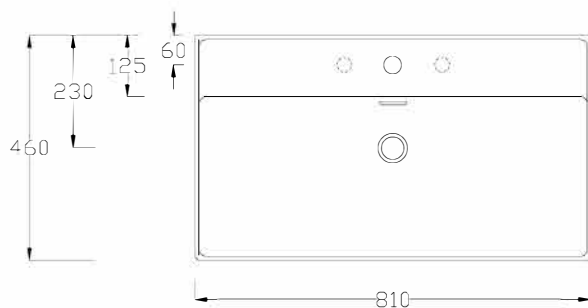

**LAVABO APPOGGIO SOSPESO CM 81**

*Countertop/wall-hung washbasin*

*DISPONIBILE SENZA FORO*  
*Available the option without tap hole*

*LAVABO CON TROPPO PIENO*  
*Washbasin with overflow*

DOP 14688

**ATTENZIONE:**