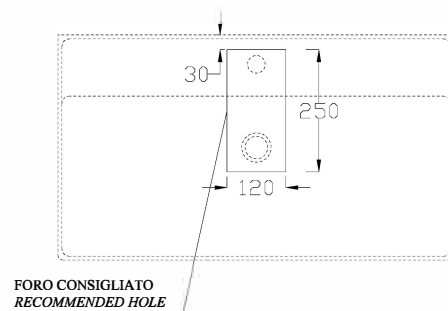

**LAVABO APPOGGIO SOSPESO CM 81**

*Countertop/wall-hung washbasin*

*DISPONIBILE SENZA FORO*  
*Available the option without tap hole*

*LAVABO CON TROPPO PIENO*  
*Washbasin with overflow*

DOP 14688

**ATTENZIONE:**