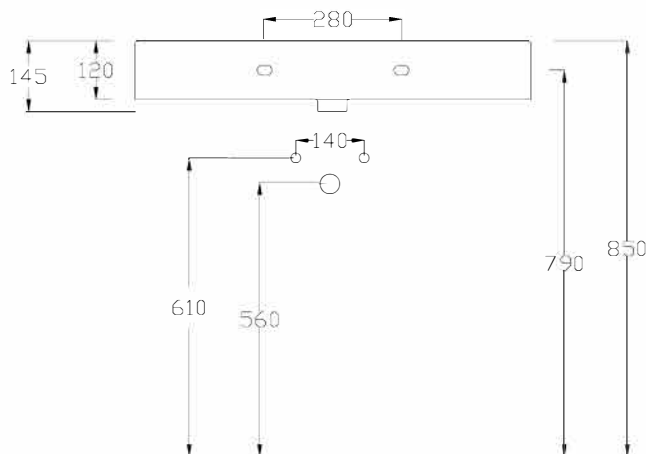

**LAVABO APPOGGIO SOSPESO CM 81**

*Countertop/wall-hung washbasin*

*DISPONIBILE SENZA FORO*  
*Available the option without tap hole*

*LAVABO CON TROPPO PIENO*  
*Washbasin with overflow*

DOP 14688

**ATTENZIONE:**