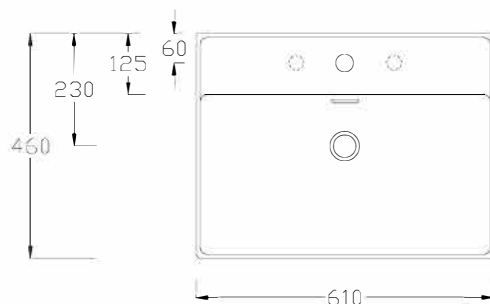

LAVABO APPOGGIO SOSPESO CM 61

Countertop/wall-hung washbasin

DISPONIBILE SENZA FORO
Available the option without tap hole

LAVABO CON TROPPO PIENO
Washbasin with overflow

DOP 14688

ATTENZIONE:

Le misure possono subire delle variazioni, dovute ad usura stampi e a variazioni delle caratteristiche delle materie prime che compongono l'impasto. Hidra si riserva il diritto di apportare in qualsiasi momento modifiche tecniche, costruttive e dimensionali utili al miglioramento della produzione. Consultare www.hidra.it per eventuali aggiornamenti.