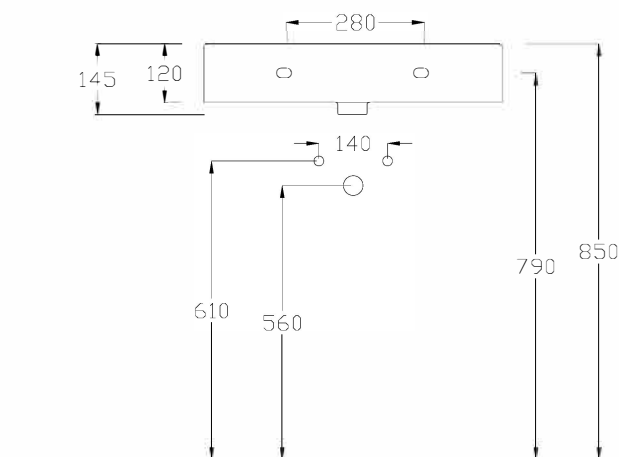

LAVABO APPOGGIO SOSPESO CM 61

Countertop/wall-hung washbasin

DISPONIBILE SENZA FORO
Available the option without tap hole

LAVABO CON TROPPO PIENO
Washbasin with overflow

DOP 14688

ATTENZIONE:

Le misure possono subire delle variazioni, dovute ad usura stampi e a variazioni delle caratteristiche delle materie prime che compongono l'impasto. Hidra si riserva il diritto di apportare in qualsiasi momento modifiche tecniche, costruttive e dimensionali utili al miglioramento della produzione. Consultare www.hidra.it per eventuali aggiornamenti.

ATTENTION:

Size could change for the use of the moulds or for the changes of first material used in the mixture. Hidra reserves the right to make at any time technical, construction and dimensional changes, useful to improve production. Consult www.hidra.it for updates