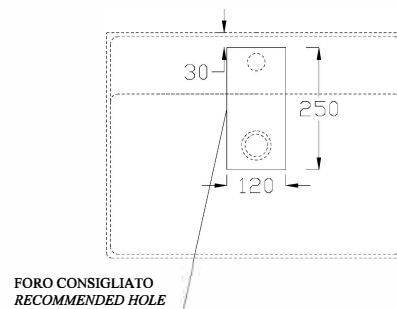

LAVABO APPOGGIO SOSPESO CM 61

Countertop/wall-hung washbasin

DISPONIBILE SENZA FORO
Available the option without tap hole

LAVABO CON TROPPO PIENO
Washbasin with overflow

DOP 14688

ATTENZIONE:

Le misure possono subire delle variazioni, dovute ad usura stampi e a variazioni delle caratteristiche delle materie prime che compongono l'impasto. Hidra si riserva il diritto di apportare in qualsiasi momento modifiche tecniche, costruttive e dimensionali utili al miglioramento della produzione. Consultare www.hidra.it per eventuali aggiornamenti.

ATTENTION:

Size could change for the use of the moulds or for the changes of first material used in the mixture. Hidra reserves the right to make at any time technical, construction and dimensional changes, useful to improve production. Consult www.hidra.it for updates