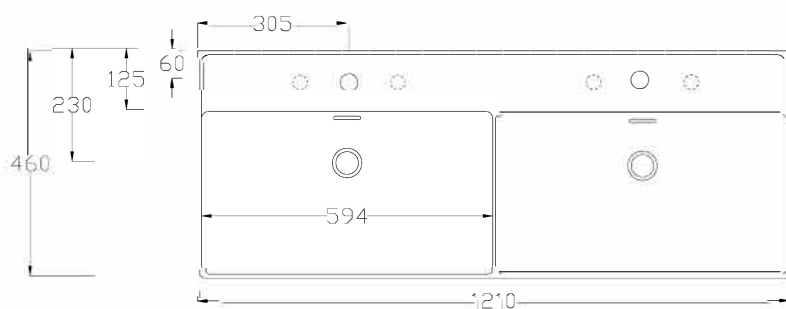

**LAVABO APPOGGIO SOSPESO CM 121 DUE VASCHE**

**Countertop/wall-hung washbasin 121 DOUBLE**

**DISPONIBILE SENZA FORO**  
Available the option without tap hole

**LAVABO CON TROPPO PIENO**  
Washbasin with overflow

DOP 14688

**ATTENZIONE:**

Le misure possono subire delle variazioni, dovute ad usura stampi e a variazioni delle caratteristiche delle materie prime che compongono l'impasto. Hidra si riserva il diritto di apportare in qualsiasi momento modifiche tecniche, costruttive e dimensionali utili al miglioramento della produzione. Consultare [www.hidra.it](http://www.hidra.it) per eventuali aggiornamenti.