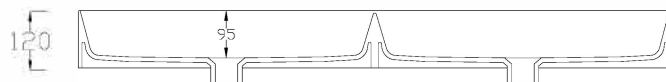

LAVABO APPOGGIO SOSPESO CM 121 DUE VASCHE

Countertop/wall-hung washbasin 121 DOUBLE

DISPONIBILE SENZA FORO
Available the option without tap hole

LAVABO CON TROPPO PIENO
Washbasin with overflow

DOP 14688

ATTENZIONE:

Le misure possono subire delle variazioni, dovute ad usura stampi e a variazioni delle caratteristiche delle materie prime che compongono l'impasto. Hidra si riserva il diritto di apportare in qualsiasi momento modifiche tecniche, costruttive e dimensionali utili al miglioramento della produzione. Consultare www.hidra.it per eventuali aggiornamenti.

ATTENTION:

Size could change for the use of the moulds or for the changes of first material used in the mixture. Hidra reserves the right to make at any time technical, construction and dimensional changes, useful to improve production. Consult www.hidra.it for updates