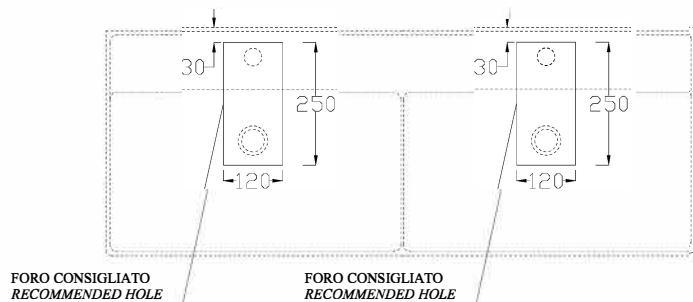

**LAVABO APPOGGIO SOSPESO CM 121 DUE VASCHE**

**Countertop/wall-hung washbasin 121 DOUBLE**

**DISPONIBILE SENZA FORO**  
Available the option without tap hole

**LAVABO CON TROPPO PIENO**  
Washbasin with overflow

DOP 14688

**ATTENZIONE:**

Le misure possono subire delle variazioni, dovute ad usura stampi e a variazioni delle caratteristiche delle materie prime che compongono l'impasto. Hidra si riserva il diritto di apportare in qualsiasi momento modifiche tecniche, costruttive e dimensionali utili al miglioramento della produzione. Consultare [www.hidra.it](http://www.hidra.it) per eventuali aggiornamenti.