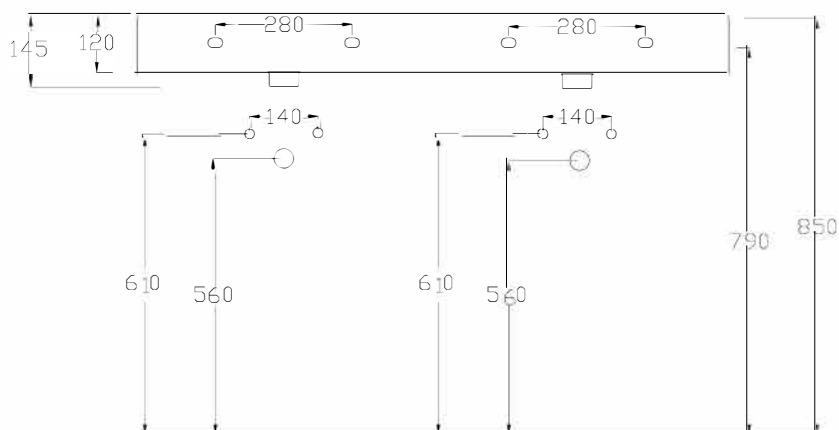

**LAVABO APPOGGIO SOSPESO CM 121 DUE VASCHE**

**Countertop/wall-hung washbasin 121 DOUBLE**

**DISPONIBILE SENZA FORO**  
Available the option without tap hole

**LAVABO CON TROPPO PIENO**  
Washbasin with overflow

DOP 14688

**ATTENZIONE:**

Le misure possono subire delle variazioni, dovute ad usura stampi e a variazioni delle caratteristiche delle materie prime che compongono l'impasto. Hidra si riserva il diritto di apportare in qualsiasi momento modifiche tecniche, costruttive e dimensionali utili al miglioramento della produzione. Consultare [www.hidra.it](http://www.hidra.it) per eventuali aggiornamenti.