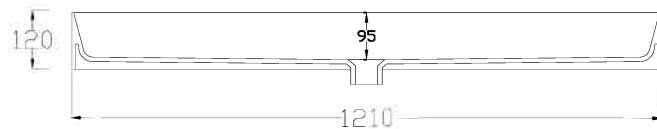

#### Countertop/wall-hung washbasin 121

DISPONIBILE SENZA FORO o DUE FORI  
Available the option without tap hole or 2 th

LAVABO CON TROPPO PIENO  
Washbasin with overflow

DOP 14688

FORO CONSIGLIATO  
RECOMMENDED HOLE