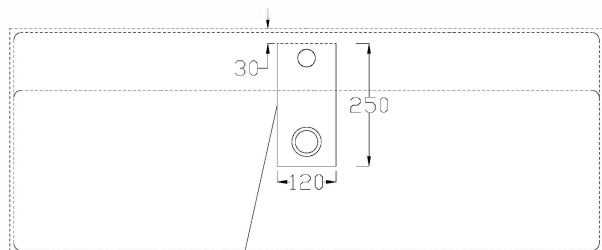

### LAVABO APPOGGIO SOSPESO CM 121

#### Countertop/wall-hung washbasin 121

DISPONIBILE SENZA FORO o DUE FORI  
Available the option without tap hole or 2 th

LAVABO CON TROPPO PIENO  
Washbasin with overflow

DOP 14688

FORO CONSIGLIATO  
RECOMMENDED HOLE