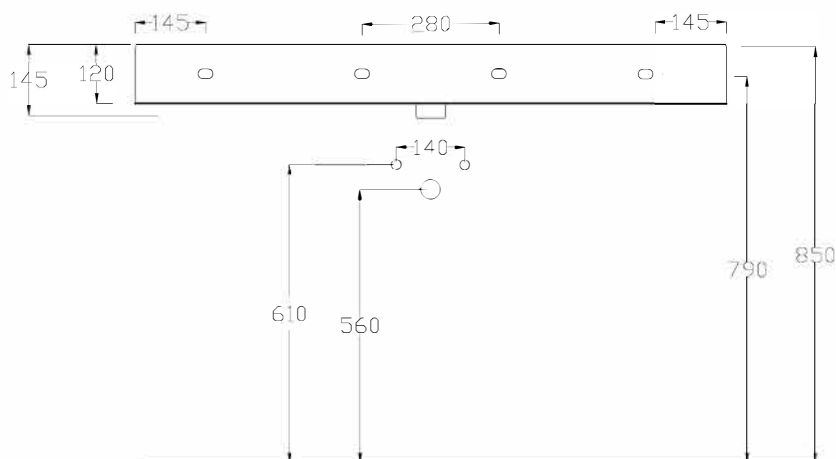

### LAVABO APPOGGIO SOSPESO CM 121

#### Countertop/wall-hung washbasin 121

DISPONIBILE SENZA FORO o DUE FORI  
Available the option without tap hole or 2 th

LAVABO CON TROPPO PIENO  
Washbasin with overflow

DOP 14688

FORO CONSIGLIATO  
RECOMMENDED HOLE