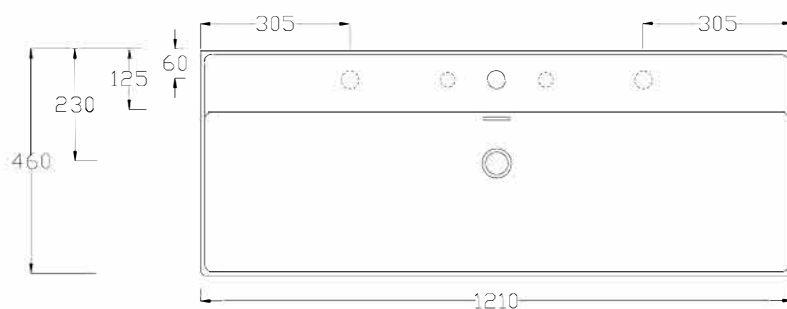

### LAVABO APPOGGIO SOSPESO CM 121

#### Countertop/wall-hung washbasin 121

DISPONIBILE SENZA FORO o DUE FORI  
Available the option without tap hole or 2 th

LAVABO CON TROPPO PIENO  
Washbasin with overflow

DOP 14688

FORO CONSIGLIATO  
RECOMMENDED HOLE