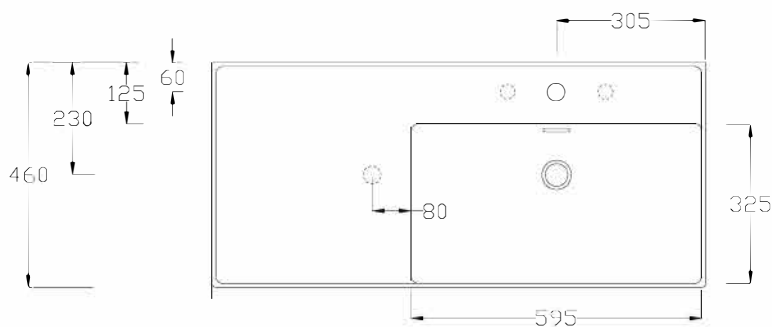

**LAVABO APPOGGIO SOSPESO CM 101  
CON PIANO DI APPOGGIO SINISTRO**  
*Countertop/wall-hung washbasin with plane LEFT*

*DISPONIBILE SENZA FORO O CON FORO RUBINETTO SU PIANO*  
*Available the option without tap hole or on the plane*

*LAVABO CON TROPPO PIENO*  
*Washbasin with overflow*

**CE**  
DOP 14688

**ATTENZIONE:**

Le misure possono subire delle variazioni, dovute ad usura stampi e a variazioni delle caratteristiche delle materie prime che compongono l'impasto. Hidra si riserva il diritto di apportare in qualsiasi momento modifiche tecniche, costruttive e dimensionali utili al miglioramneto della produzione. Consultare [www.hidra.it](http://www.hidra.it) per eventuali aggiornamenti.