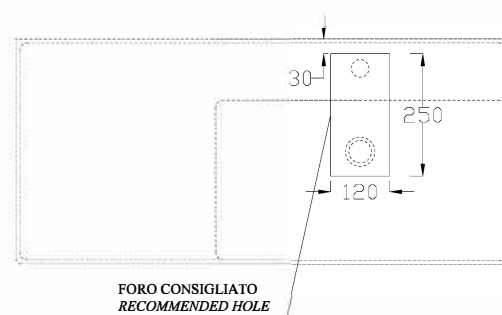

**LAVABO APPOGGIO SOSPESO CM 101  
CON PIANO DI APPOGGIO SINISTRO**  
*Countertop/wall-hung washbasin with plane LEFT*

*DISPONIBILE SENZA FORO O CON FORO RUBINETTO SU PIANO*  
*Available the option without tap hole or on the plane*

*LAVABO CON TROPPO PIENO*  
*Washbasin with overflow*

**CE**  
DOP 14688

**ATTENZIONE:**

Le misure possono subire delle variazioni, dovute ad usura stampi e a variazioni delle caratteristiche delle materie prime che compongono l'impasto. Hidra si riserva il diritto di apportare in qualsiasi momento modifiche tecniche, costruttive e dimensionali utili al miglioramneto della produzione. Consultare [www.hidra.it](http://www.hidra.it) per eventuali aggiornamenti.