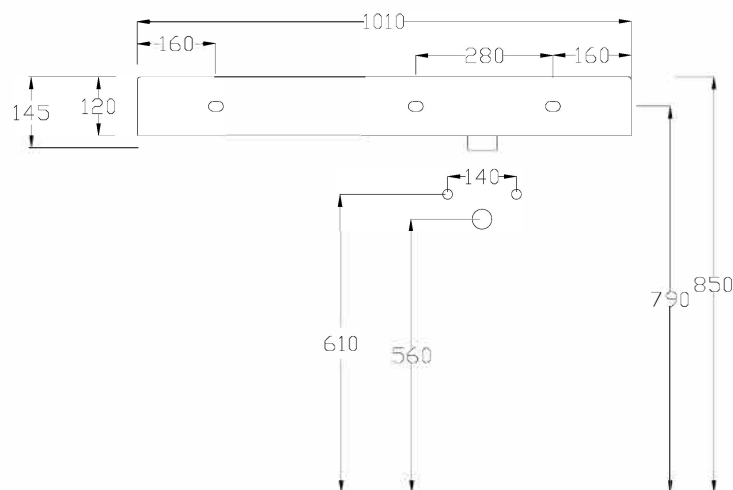

**LAVABO APPOGGIO SOSPESO CM 101  
CON PIANO DI APPOGGIO SINISTRO**  
*Countertop/wall-hung washbasin with plane LEFT*

*DISPONIBILE SENZA FORO O CON FORO RUBINETTO SU PIANO*  
*Available the option without tap hole or on the plane*

*LAVABO CON TROPPO PIENO*  
*Washbasin with overflow*

**CE**  
DOP 14688

**ATTENZIONE:**

Le misure possono subire delle variazioni, dovute ad usura stampi e a variazioni delle caratteristiche delle materie prime che compongono l'impasto. Hidra si riserva il diritto di apportare in qualsiasi momento modifiche tecniche, costruttive e dimensionali utili al miglioramneto della produzione. Consultare [www.hidra.it](http://www.hidra.it) per eventuali aggiornamenti.