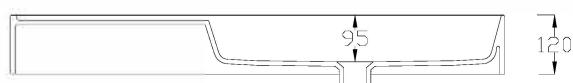

**LAVABO APPOGGIO SOSPESO CM 101  
CON PIANO DI APPOGGIO SINISTRO**  
*Countertop/wall-hung washbasin with plane LEFT*

*DISPONIBILE SENZA FORO O CON FORO RUBINETTO SU PIANO*  
*Available the option without tap hole or on the plane*

*LAVABO CON TROPPO PIENO*  
*Washbasin with overflow*

**CE**  
DOP 14688

**ATTENZIONE:**

Le misure possono subire delle variazioni, dovute ad usura stampi e a variazioni delle caratteristiche delle materie prime che compongono l'impasto. Hidra si riserva il diritto di apportare in qualsiasi momento modifiche tecniche, costruttive e dimensionali utili al miglioramneto della produzione. Consultare [www.hidra.it](http://www.hidra.it) per eventuali aggiornamenti.