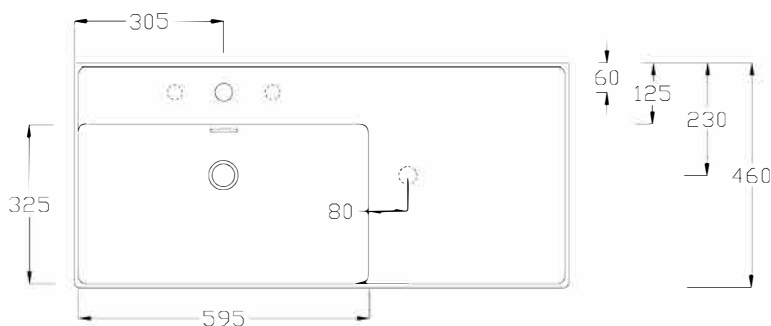

**LAVABO APPOGGIO SOSPESO CM 101
CON PIANO DI APPOGGIO DESTRO**
Countertop/wall-hung washbasin with plane RIGHT

DISPONIBILE SENZA FORO O CON FORO RUBINETTO SU PIANO
Available the option without tap hole or on the plane

LAVABO CON TROPPO PIENO
Washbasin with overflow

CE
DOP 14688

ATTENZIONE:

Le misure possono subire delle variazioni, dovute ad usura stampi e a variazioni delle caratteristiche delle materie prime che compongono l'impasto. Hidra si riserva il diritto di apportare in qualsiasi momento modifiche tecniche, costruttive e dimensionali utili al miglioramento della produzione. Consultare www.hidra.it per eventuali aggiornamenti.