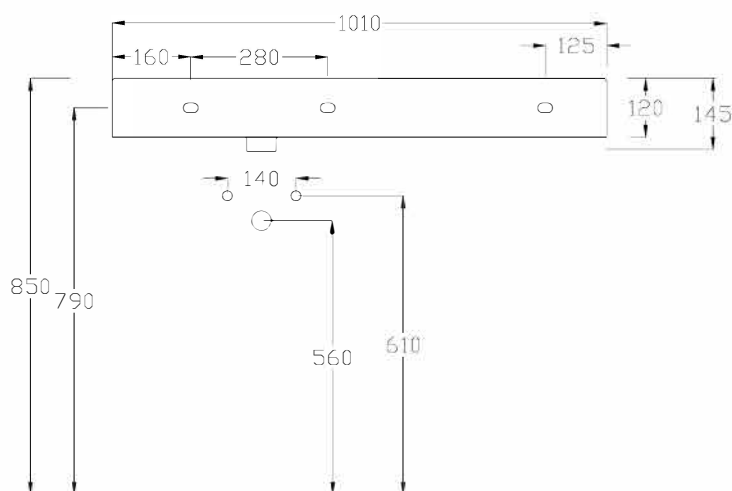

**LAVABO APPOGGIO SOSPESO CM 101
CON PIANO DI APPOGGIO DESTRO**
Countertop/wall-hung washbasin with plane RIGHT

DISPONIBILE SENZA FORO O CON FORO RUBINETTO SU PIANO
Available the option without tap hole or on the plane

LAVABO CON TROPPO PIENO
Washbasin with overflow

CE
DOP 14688

ATTENZIONE:

Le misure possono subire delle variazioni, dovute ad usura stampi e a variazioni delle caratteristiche delle materie prime che compongono l'impasto. Hidra si riserva il diritto di apportare in qualsiasi momento modifiche tecniche, costruttive e dimensionali utili al miglioramento della produzione. Consultare www.hidra.it per eventuali aggiornamenti.