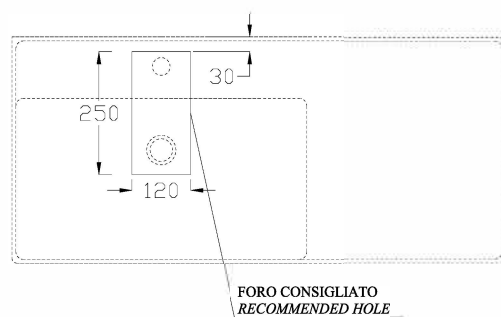

**LAVABO APPOGGIO SOSPESO CM 101
CON PIANO DI APPOGGIO DESTRO**
Countertop/wall-hung washbasin with plane RIGHT

DISPONIBILE SENZA FORO O CON FORO RUBINETTO SU PIANO
Available the option without tap hole or on the plane

LAVABO CON TROPPO PIENO
Washbasin with overflow

CE
DOP 14688

ATTENZIONE:

Le misure possono subire delle variazioni, dovute ad usura stampi e a variazioni delle caratteristiche delle materie prime che compongono l'impasto. Hidra si riserva il diritto di apportare in qualsiasi momento modifiche tecniche, costruttive e dimensionali utili al miglioramento della produzione. Consultare www.hidra.it per eventuali aggiornamenti.