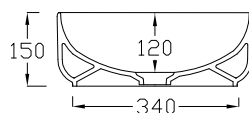

## LAVABO APPOGGIO QUADRO 40

### *SQUARE Countertop washbasin 40*

*SENZA FORO RUBINETTO*  
*without tap hole*

*LAVABO SENZA TROPPO PIENO*  
*Washbasin without overflow*

DOP 14688

FORO CONSIGLIATO  
RECOMMENDED HOLE