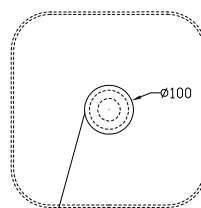

## LAVABO APPOGGIO QUADRO 40

### *SQUARE Countertop washbasin 40*

*SENZA FORO RUBINETTO*  
*without tap hole*

*LAVABO SENZA TROPPO PIENO*  
*Washbasin without overflow*

DOP 14688

FORO CONSIGLIATO  
RECOMMENDED HOLE