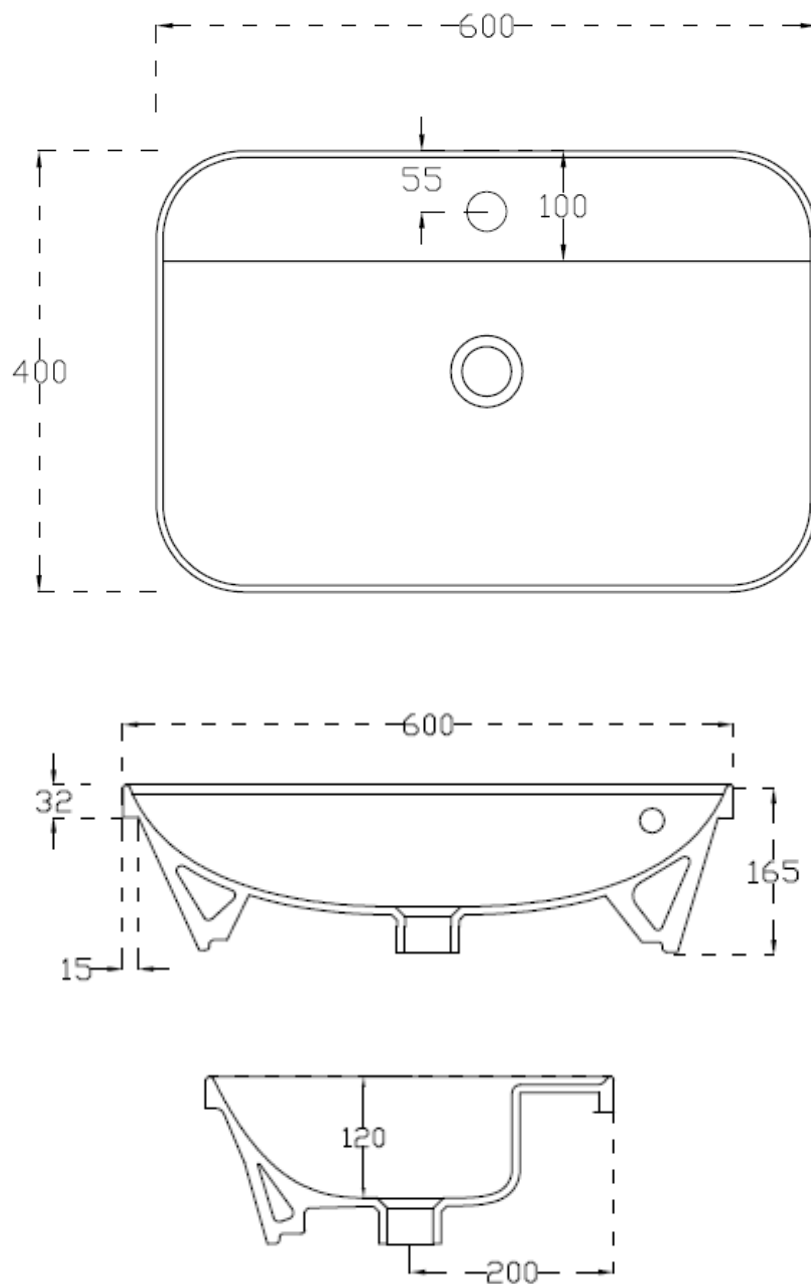

G240
GIÒ – LAVABO DA INCASSO CM 60 x 40 - 1 FORO
INSET WASHBASIN CM 60 x 40 1TH

INFORMAZIONI TECNICHE - TECHNICAL INFORMATION

Con troppo pieno – With overflow

17/10/2016 REV. 1

Hidra Ceramica Srl - via Falerina, 31/E
01033 Civita Castellana (VT) - Italy - tel. +390761518181 fax +390761517133
www.hidra.it - info@hidra.it