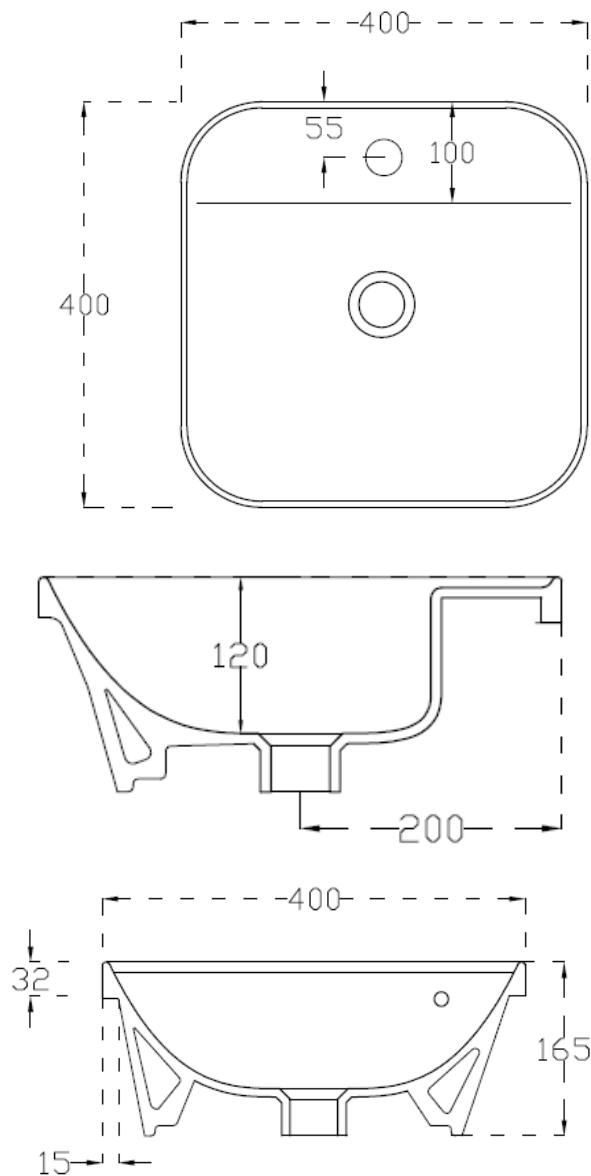

G243
GIÒ – LAVABO DA INCASSO CM 40 x 40 - 1 FORO
INSET WASHBASIN CM 40 x 40 1TH

INFORMAZIONI TECNICHE - TECHNICAL INFORMATION

Con troppo pieno – With overflow

17/10/2016 REV. 1

Hydra Ceramica Srl - via Falerina, 31/E
01033 Civita Castellana (VT) - Italy - tel. +390761518181 fax +390761517133
www.hydra.it - info@hydra.it