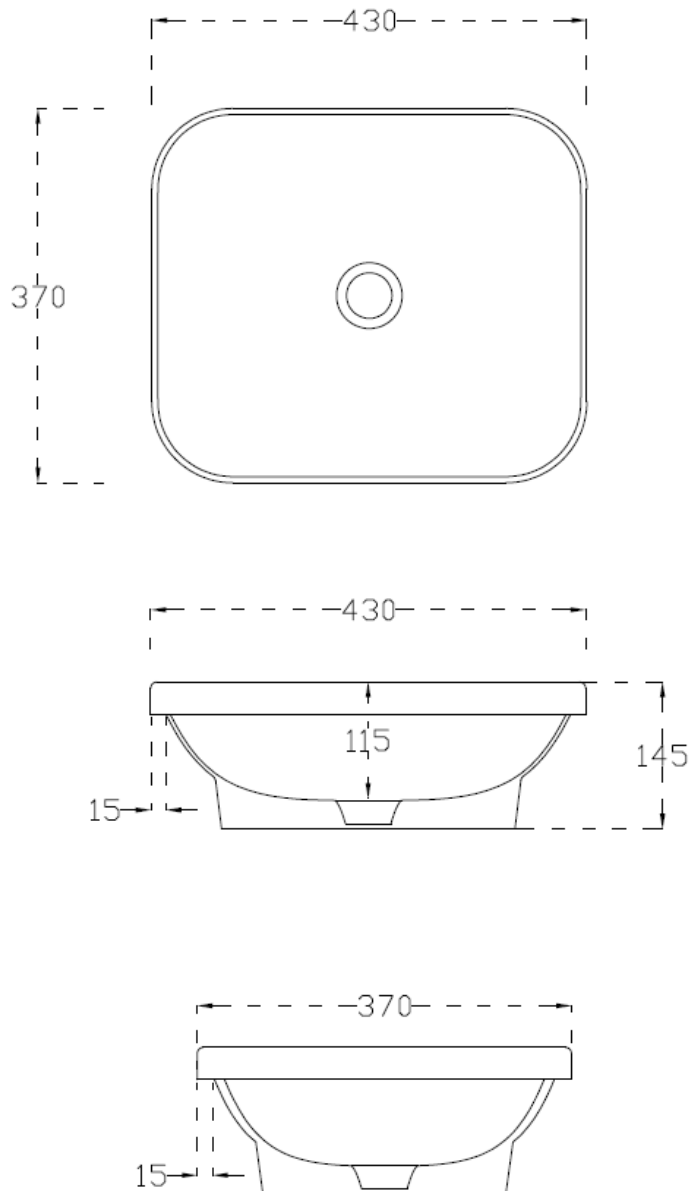

G143
GIÒ – LAVABO DA INCASSO CM 43 X 37
INSET WASHBASIN CM 43 x 37

INFORMAZIONI TECNICHE - TECHNICAL INFORMATION

Senza troppo pieno – Without overflow

02/12/2016 REV. 1

Hidra Ceramica Srl - via Falerina, 31/E
01033 Civita Castellana (VT) - Italy - tel. +390761518181 fax +390761517133
www.hidra.it - info@hidra.it