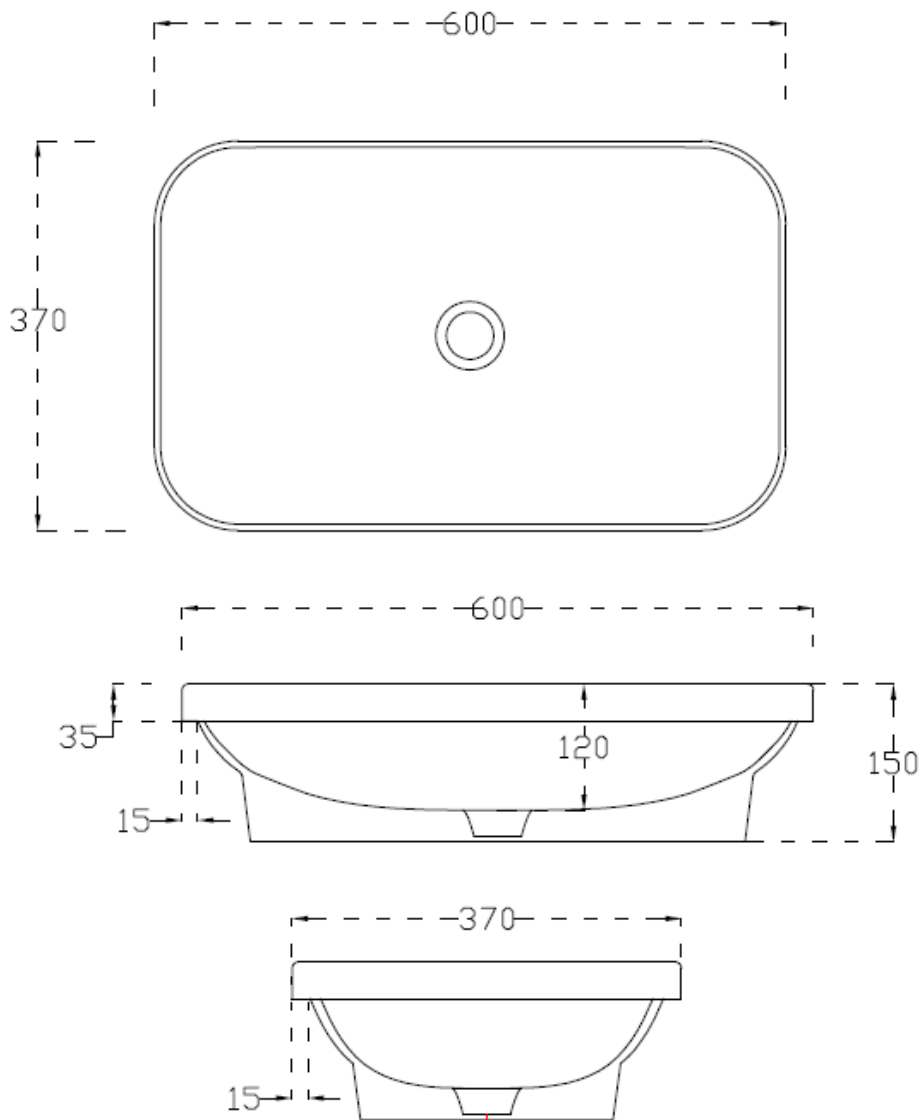

G140
GIÒ – LAVABO DA INCASSO CM 60 X 37
INSET WASHBASIN CM 60 x 37

INFORMAZIONI TECNICHE - *TECHNICAL INFORMATION*

Senza troppo pieno – *Without overflow*

24/11/2016 REV. 1