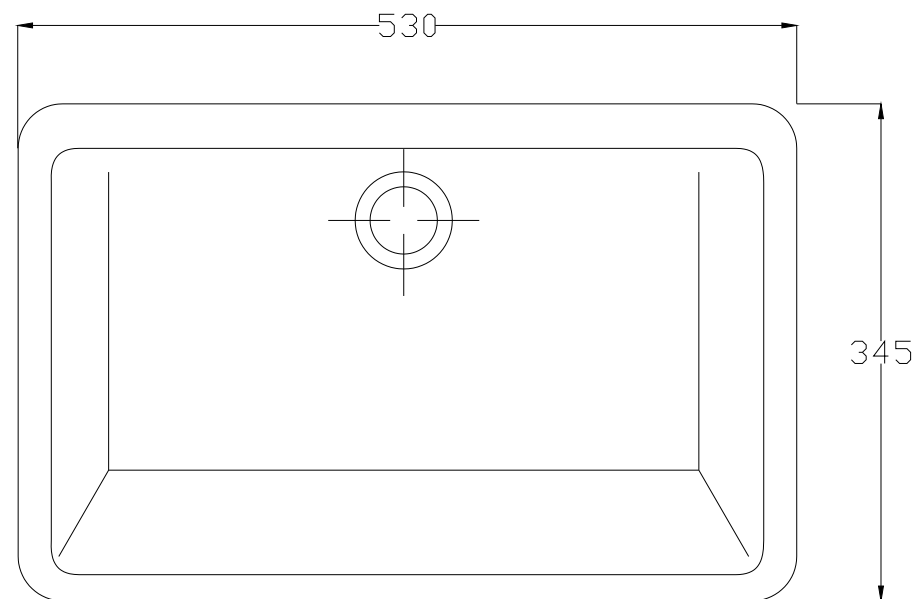

LAVABI INCASSO

A109 - Gea lavabo sottopiano cm.53

Gea inset washbasin cm. 55

Consultare il Sito www.Hidra.it per eventuali modifiche o aggiornamenti