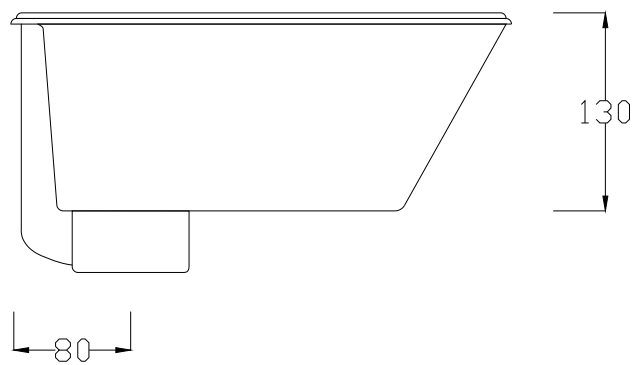

LAVABI INCASSO

A109 - Gea lavabo sottopiano cm.53

Gea inset washbasin cm. 55

Consultare il Sito www.Hidra.it per eventuali modifiche o aggiornamenti