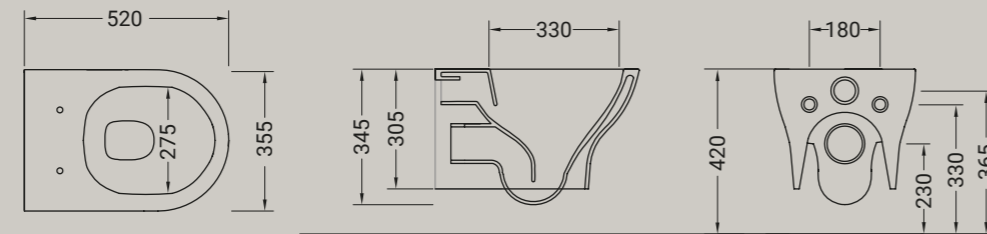

VENUS

wc sospeso rimless
wc wall hung rimless

Accessori disponibili non inclusi/
Available accessories not included
art.P58

ARTICOLO VEWR20 — 23 kg | 12 pz pallet Italia | 20 pz pallet Export euro

BIANCO LUCIDO ●
001
bianco lucido
white