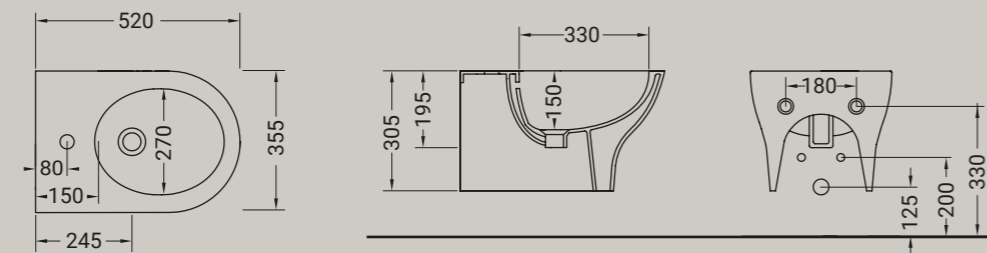

BIANCO LUCIDO ●
001
bianco lucido
white

VENUS

wc filo muro rimless
wc back to wall rimless

Accessori disponibili non inclusi/
Available accessories not included
art.P57 - P81 - P33

ARTICOLO VER20 — 30 kg | 10 pz pallet Italia | 20 pz pallet Export euro