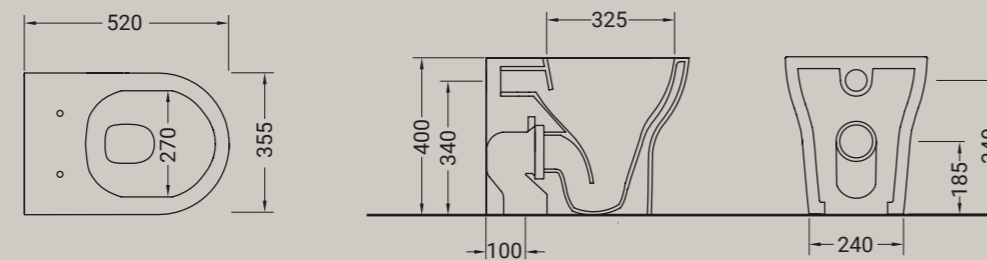

VENUS

wc filo muro rimless
wc back to wall rimless

Accessori disponibili non inclusi/
Available accessories not included
art.P57 - P81 - P33

ARTICOLO VER20 — 30 kg | 10 pz pallet Italia | 20 pz pallet Export euro

BIANCO LUCIDO ●
001
bianco lucido
white