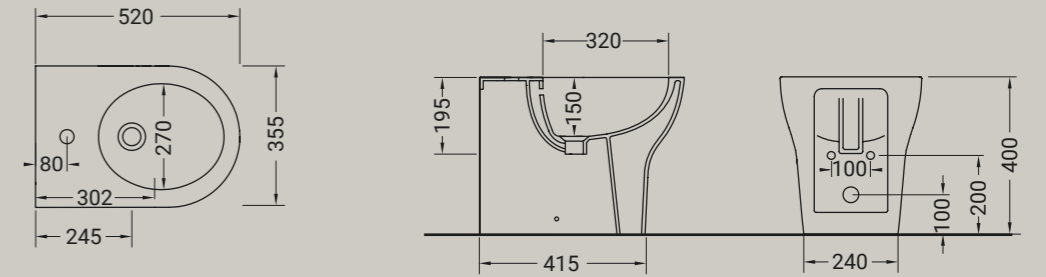

VENUS

bidet filo muro
bidet back to wall

Accessori disponibili non inclusi/
Available accessories not included
art.P33

ARTICOLO VE24 — 25 kg | 10 pz pallet Italia | 20 pz pallet Export euro

BIANCO LUCIDO ●
001
bianco lucido
white