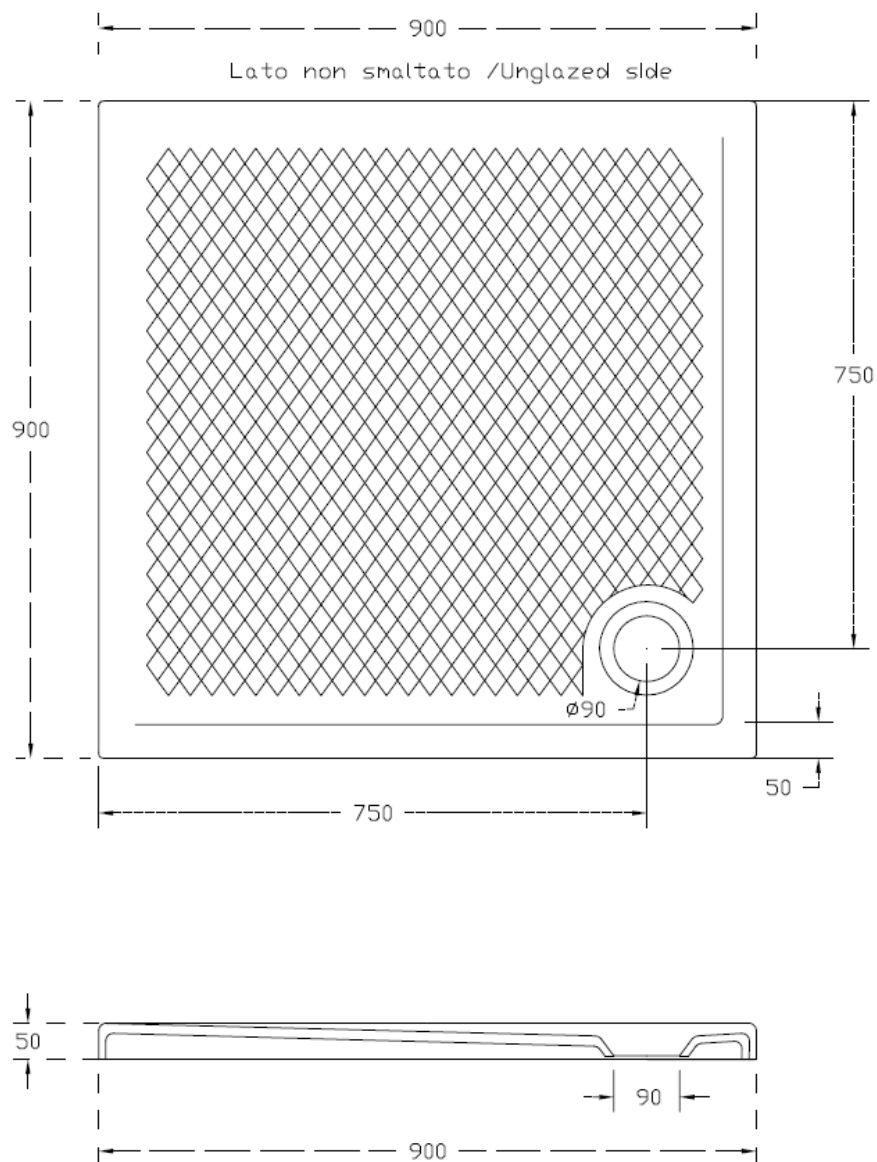

TXT225 PIATTO DOCCIA H5 – CM 90X90
SHOWER TRAY H5 – CM 90X90

INFORMAZIONI TECNICHE - *TECHNICAL INFORMATION*

Data: 24/11/2016 rev.1