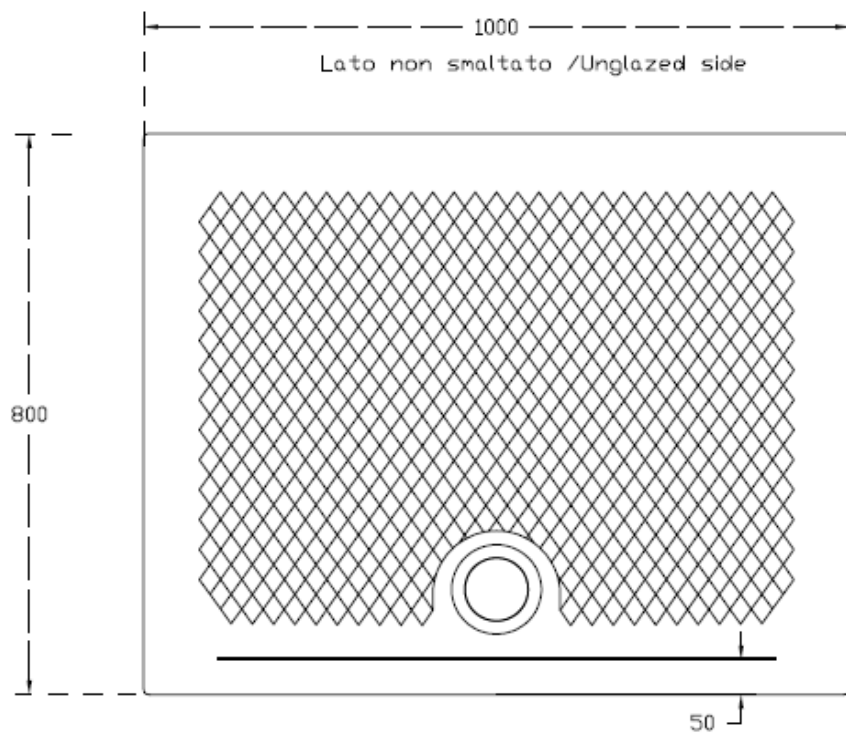

TXT217 PIATTO DOCCIA H5 – CM 100X80
SHOWER TRAY H5 – CM 100X80

INFORMAZIONI TECNICHE - *TECHNICAL INFORMATION*

Data: 09/11/2016 rev.1