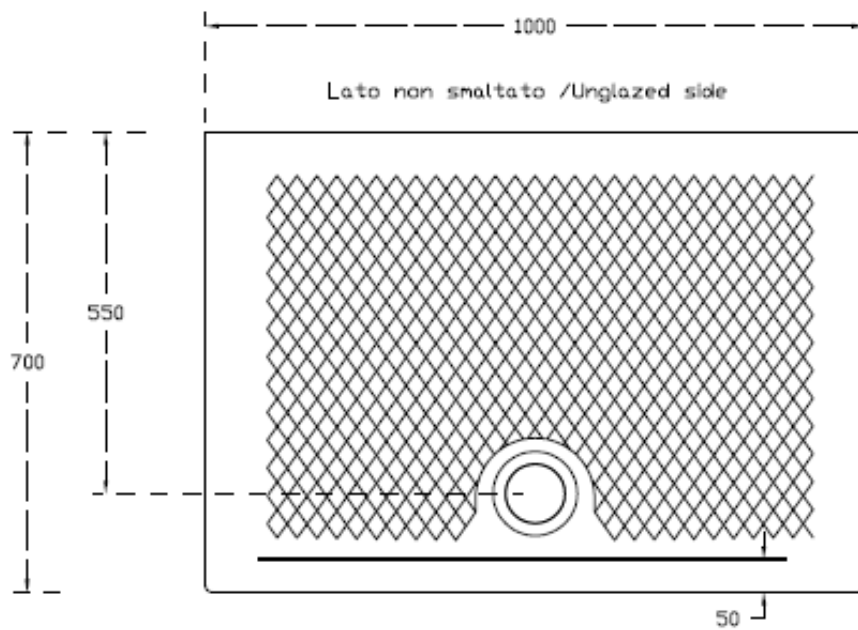

**TXT213 PIATTO DOCCIA H5 – CM 100X70**  
**SHOWER TRAY H5 – CM 100X70**

INFORMAZIONI TECNICHE - *TECHNICAL INFORMATION*

Data: 09/01/2017 rev.1