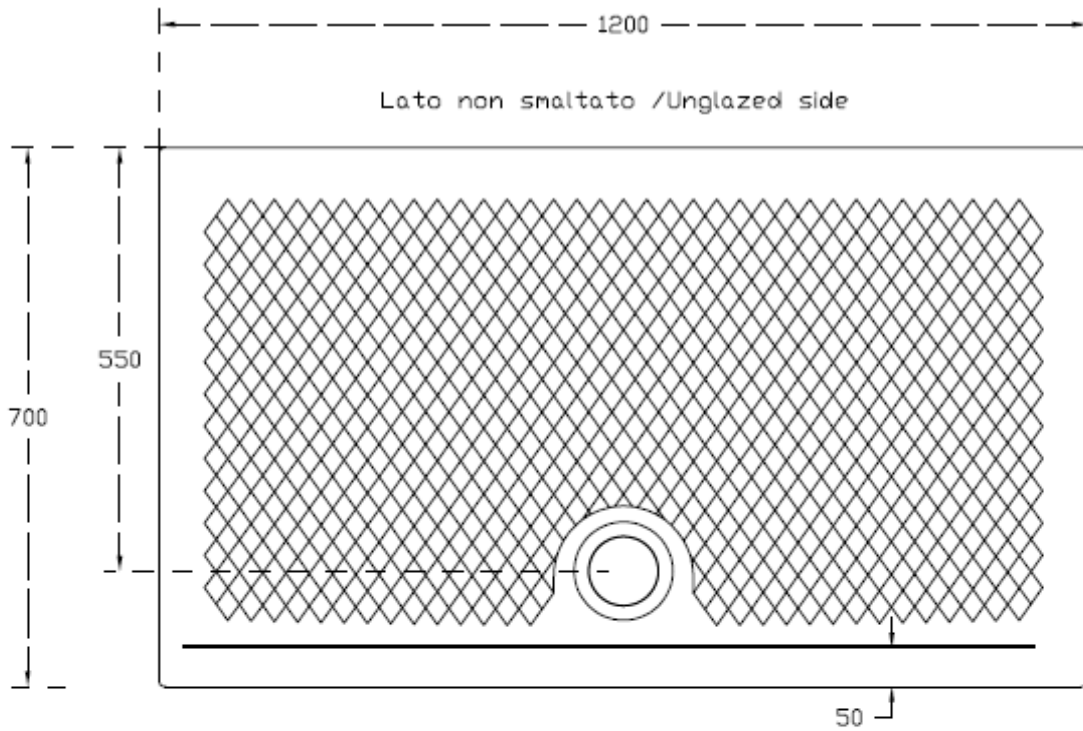

**TXT211 PIATTO DOCCIA H5 – CM 120X70**  
**SHOWER TRAY H5 – CM 120X70**

INFORMAZIONI TECNICHE - TECHNICAL INFORMATION

Data: 09/11/2016 rev.1