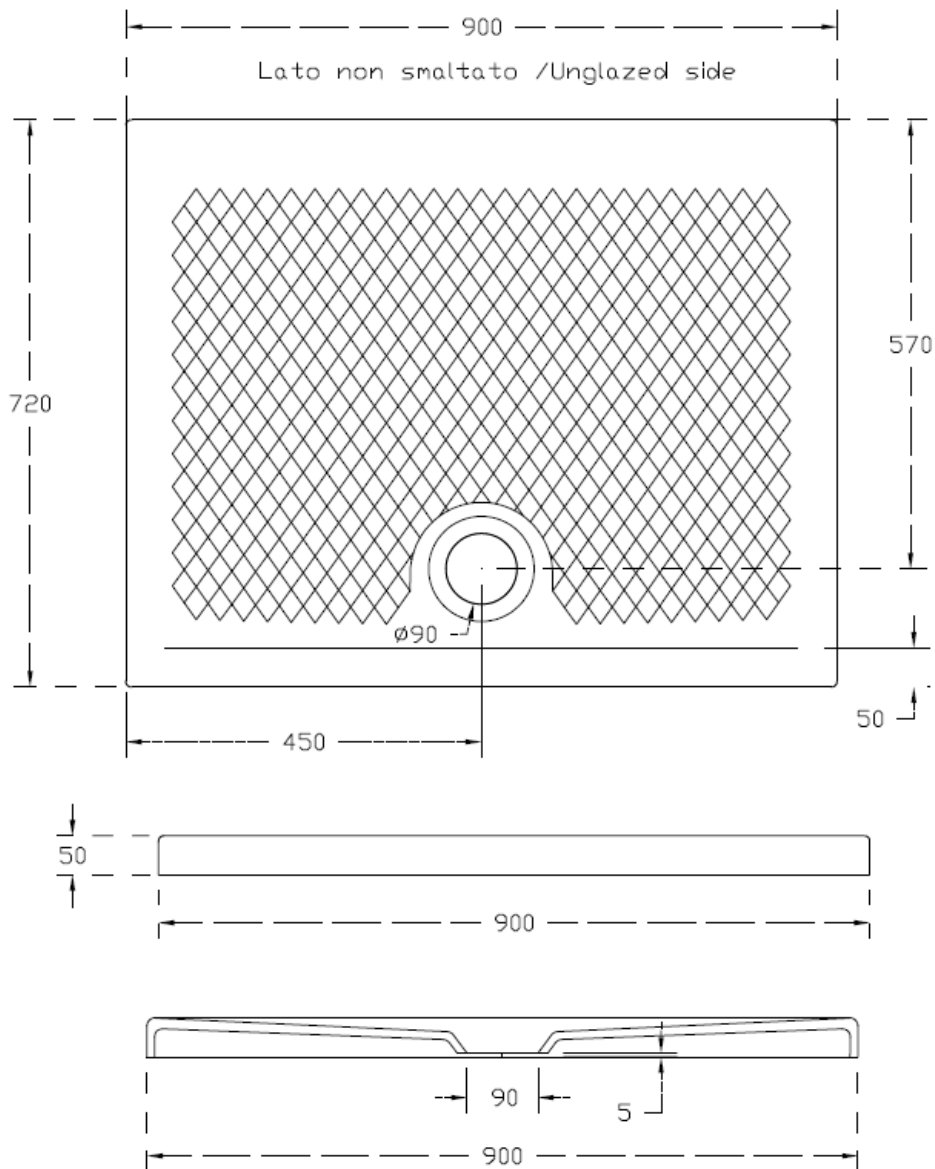

TXT209 PIATTO DOCCIA H5 – CM 72X90
SHOWER TRAY H5 – CM 72X90

INFORMAZIONI TECNICHE - TECHNICAL INFORMATION

Data: 02/12/2016 rev.1