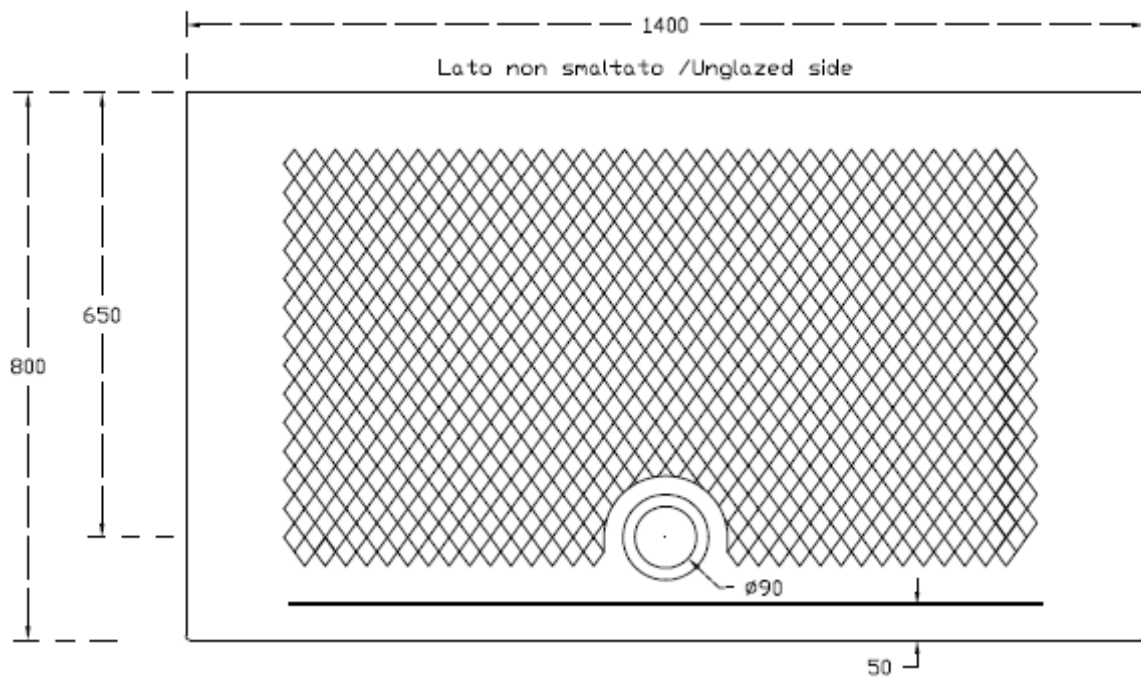

TXT140 PIATTO DOCCIA H5 – CM 140X80
SHOWER TRAY H5 – CM 140X80

INFORMAZIONI TECNICHE - *TECHNICAL INFORMATION*

Data: 01/12/2016 rev.1