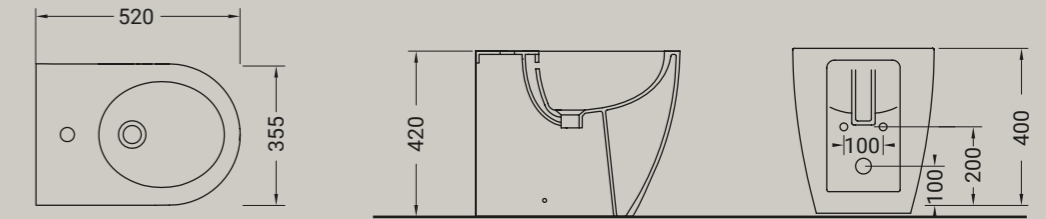

TOUR

bidet + kit fissaggio
bidet back to wall + fixing kit

ARTICOLO TU24 – 27 kg | 10 pz pallet Italia | 20 pz pallet Export euro

BIANCO LUCIDO 001
bianco lucido
white