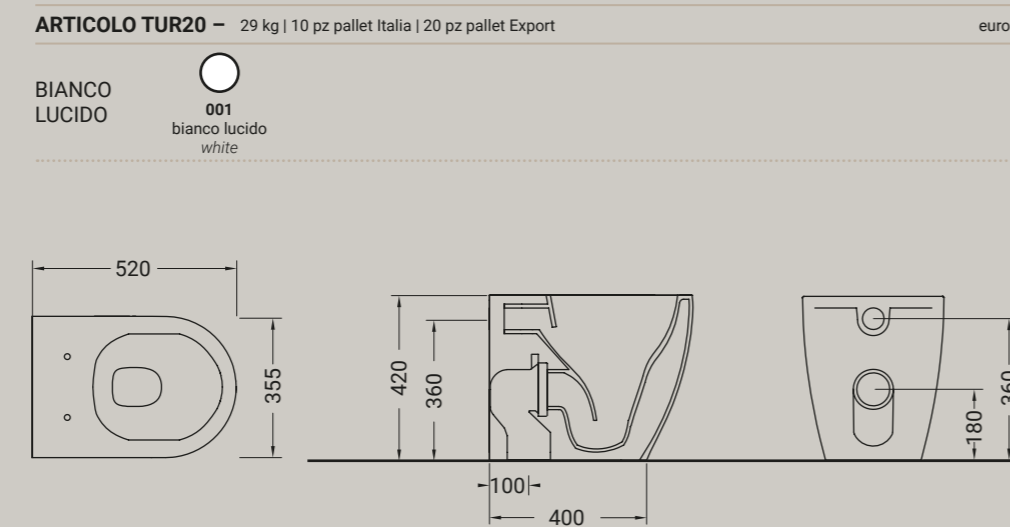

TOUR

vaso senza brida filo parete + kit fissaggio
wc back to wall rimless + fixing kit

Accessori disponibili non inclusi/
Available accessories not included
art.P57 - P81