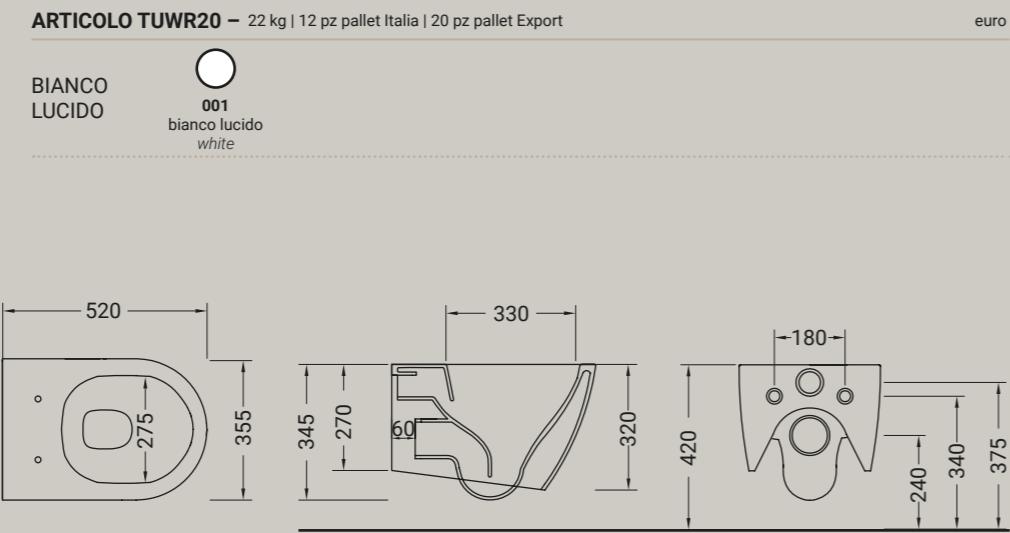

TOUR

vaso sospeso senza brida + kit fissaggio
wc wall hung rimless + fixing kit