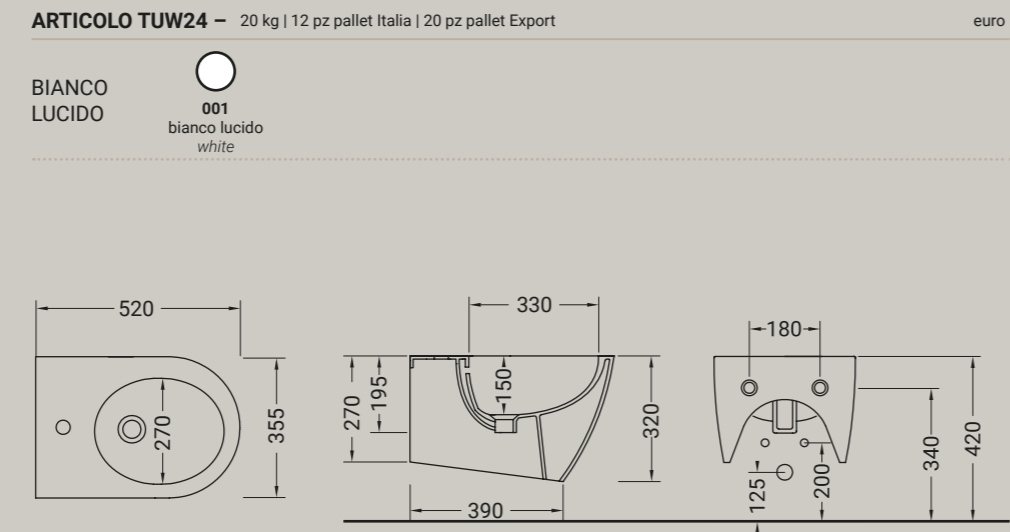

HIDRA — TOUR

TOUR

vaso sospeso senza brida + kit fissaggio
wc wall hung rimless + fixing kit

TOUR

bidet sospeso + kit fissaggio
bidet wall hung + fixing kit

Accessori disponibili non inclusi/
Available accessories not included
art.P91