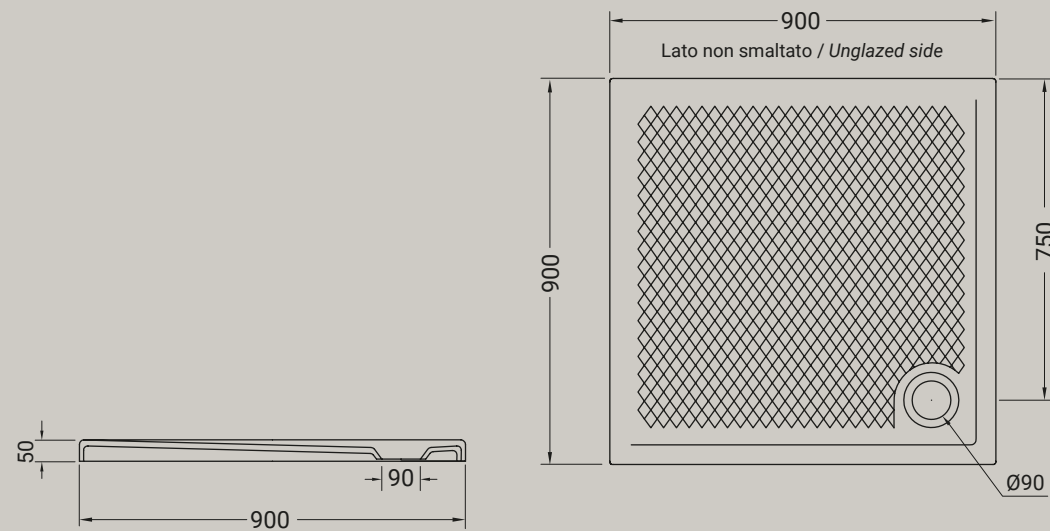

TEXTURE - PIATTO DOCCIA

piatto doccia texture 90x90
shower tray texture 90x90

ARTICOLO TXT225 — 30 kg | 10 pz pallet Italia | 10 pz pallet Export euro

1. **BIANCO LUCIDO** ● 001 bianco lucido white
2. ---
3. **COLORI DISPONIBILI**
4. 006 bianco matt white matt
   - 026 nero matt black matt
   - 053 grigio matt grey matt
   - 096 marrone matt brown matt
   - 052 verde matt green matt
   - 097 rosa matt pink matt