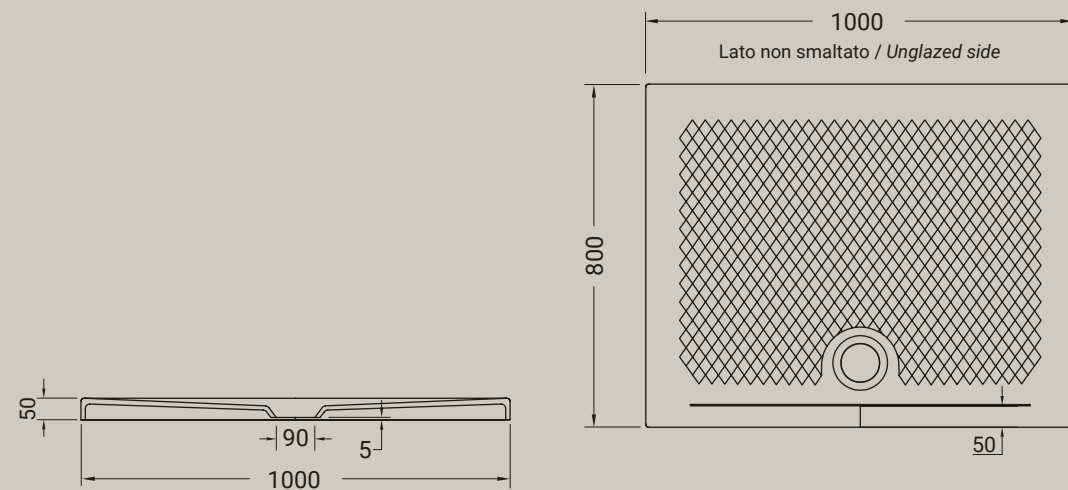

piatto doccia texture 80x100
shower tray texture 80x100

ARTICOLO TXT217 — 33 kg | 10 pz pallet Italia | 10 pz pallet Export euro

BIANCO LUCIDO ● 001 bianco lucido / white

COLORI DISPONIBILI

● 006	● 026	● 053	● 096	● 052	● 097
bianco matt / white matt	nero matt / black matt	grigio matt / grey matt	marrone matt / brown matt	verde matt / green matt	rosa matt / pink matt