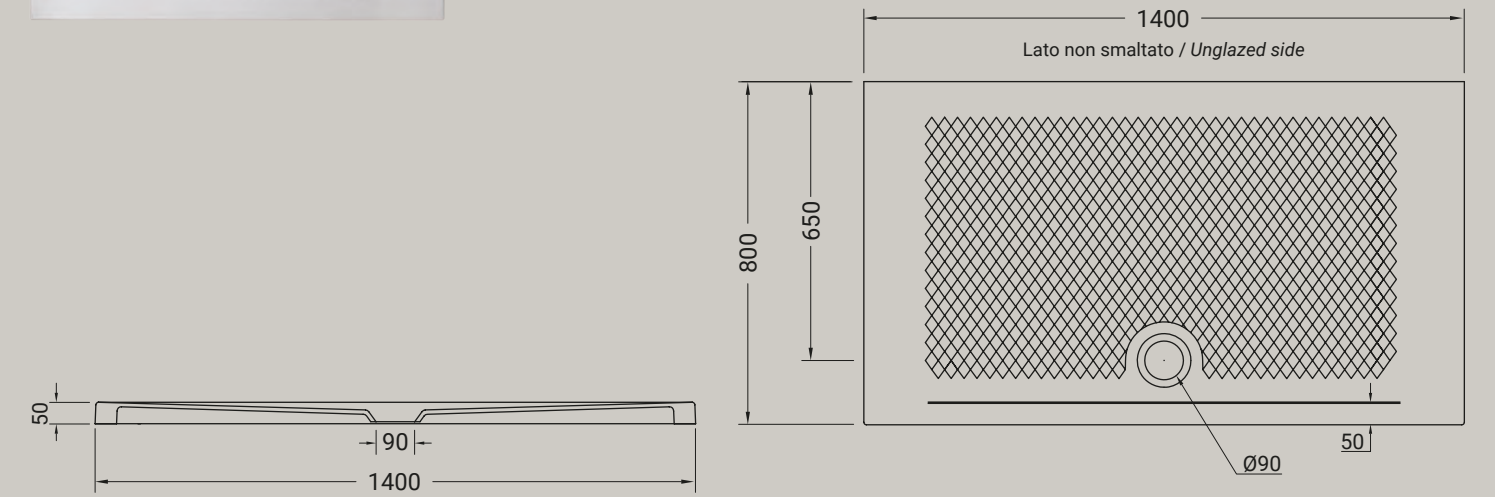

TEXTURE - PIATTO DOCCIA

piatto doccia texture 80x140
shower tray texture 80x140

ARTICOLO TXT140 — 43 kg | 10 pz pallet Italia | 10 pz pallet Export euro

BIANCO LUCIDO ● 001 bianco lucido / white

COLORI DISPONIBILI

● 006	● 026	● 053	● 096	● 052	● 097
bianco matt / white matt	nero matt / black matt	grigio matt / grey matt	marrone matt / brown matt	verde matt / green matt	rosa matt / pink matt