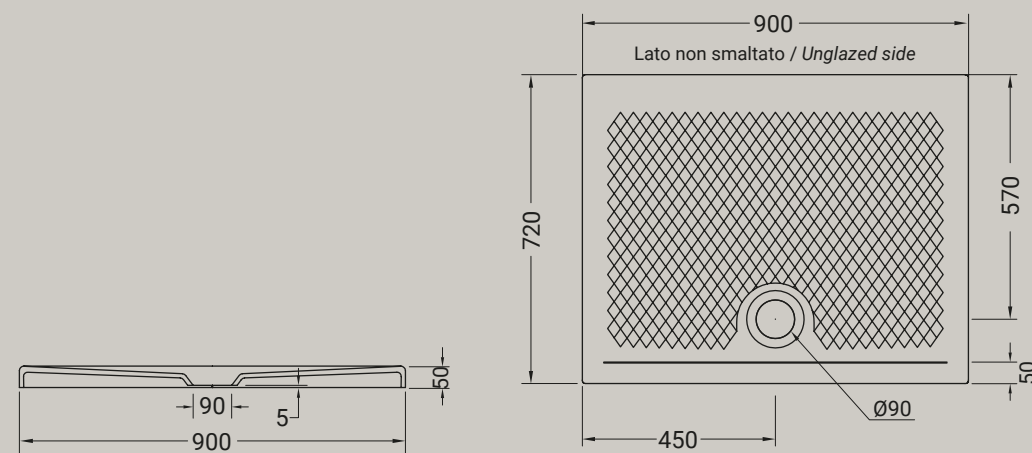

PIATTI DOCCIA

Una trama eterea e senza tempo, composto da una ripetizione di piccoli rombi accostati, con il duplice scopo decorativo e funzionale, fornendo il grip antiscivolo. Texture è la collezione di piatti doccia slim, con altezza di soli 5 cm. I piatti doccia sono disponibili nei colori bianco matt-nero matt-grigio matt-marrone matt-verde matt e rosa matt nei formati 90x90, 90x72, 100x70, 100x80, 120x70, 120x80 e 140x80.

An ethereal and timeless draw, made up of a repetition of small rombi, with the dual purpose, decorative and functional, giving the anti-slip grip. Texture is the shower trays collection, with only 5 cm of height. The shower trays are available in white matt-black matt-grey matt-brown matt-green matt e pink matt with the next sizes 90x90, 90x72, 100x70, 100x80, 120x70, 120x80 and 140x80.

TEXTURE - PIATTO DOCCIA

piatto doccia texture 72x90
shower tray texture 72x90

ARTICOLO TXT209 — 28 kg | 10 pz pallet Italia | 10 pz pallet Export euro

- BIANCO LUCIDO** ● 001 bianco lucido white
-
- COLORI DISPONIBILI**
- 006 bianco matt white matt
 - 026 nero matt black matt
 - 053 grigio matt grey matt
 - 096 marrone matt brown matt
 - 052 verde matt green matt
 - 097 rosa matt pink matt

TEXTURE - PIATTO DOCCIA

piatto doccia texture 80x120
shower tray texture 80x120

ARTICOLO TXT210 — 41 kg | 10 pz pallet Italia | 10 pz pallet Export euro

BIANCO LUCIDO ● 001 bianco lucido / white

COLORI DISPONIBILI