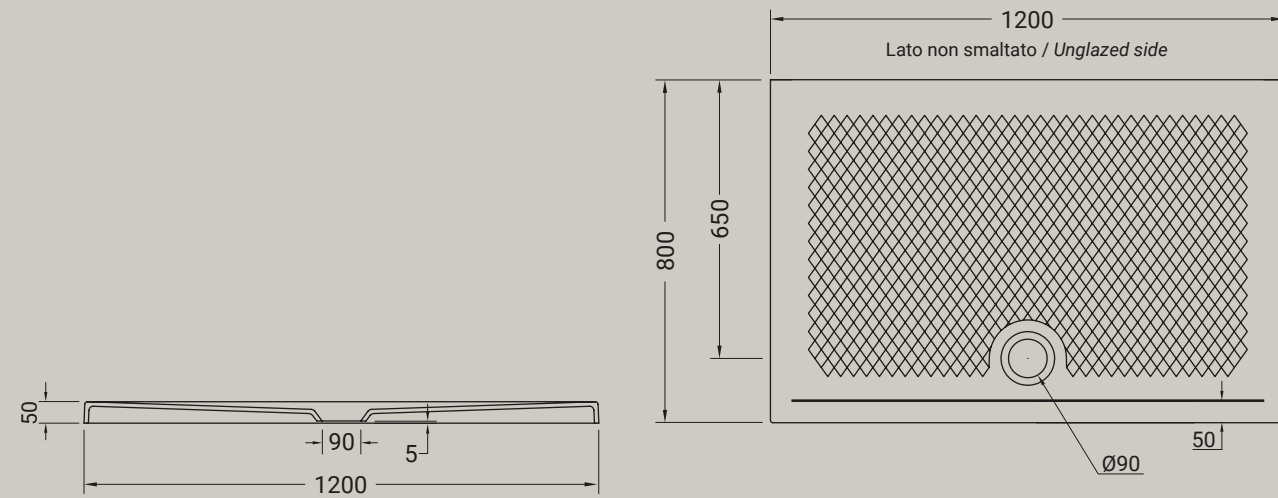

TEXTURE - PIATTO DOCCIA

piatto doccia texture 80x120
shower tray texture 80x120

ARTICOLO TXT210 — 41 kg | 10 pz pallet Italia | 10 pz pallet Export euro

BIANCO LUCIDO ● 001 bianco lucido / white

COLORI DISPONIBILI

● 006	● 026	● 053	● 096	● 052	● 097
bianco matt / white matt	nero matt / black matt	grigio matt / grey matt	marrone matt / brown matt	verde matt / green matt	rosa matt / pink matt

TEXTURE - PIATTO DOCCIA

piatto doccia texture 80x100
shower tray texture 80x100

ARTICOLO TXT217 — 33 kg | 10 pz pallet Italia | 10 pz pallet Export euro

BIANCO LUCIDO ● 001 bianco lucido / white

COLORI DISPONIBILI

● 006	● 026	● 053	● 096	● 052	● 097
bianco matt / white matt	nero matt / black matt	grigio matt / grey matt	marrone matt / brown matt	verde matt / green matt	rosa matt / pink matt