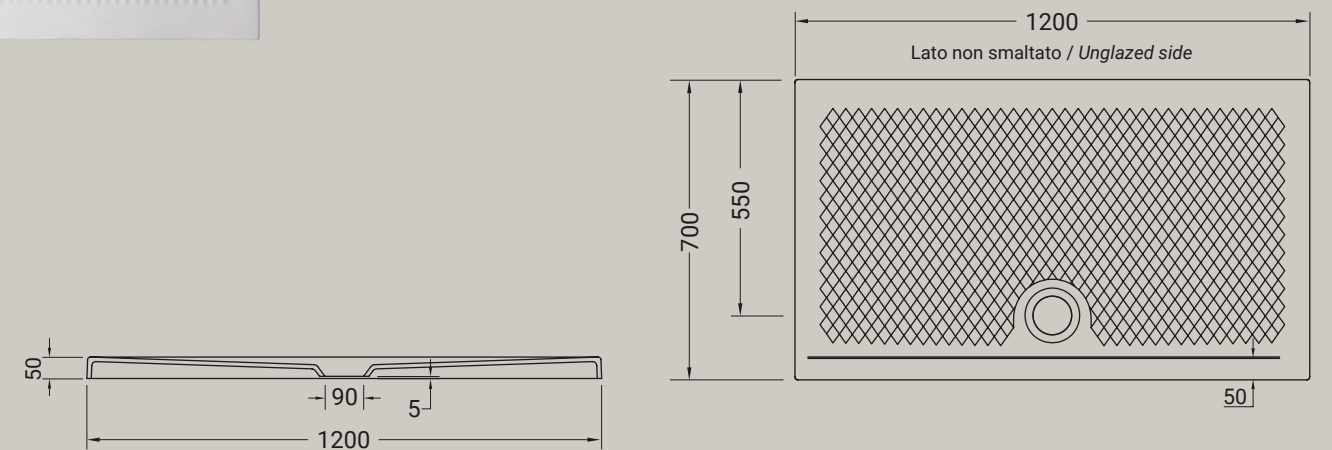

TEXTURE - PIATTO DOCCIA

piatto doccia texture 80x120
shower tray texture 80x120

ARTICOLO TXT210 — 41 kg | 10 pz pallet Italia | 10 pz pallet Export euro

BIANCO LUCIDO ● 001 bianco lucido / white

COLORI DISPONIBILI