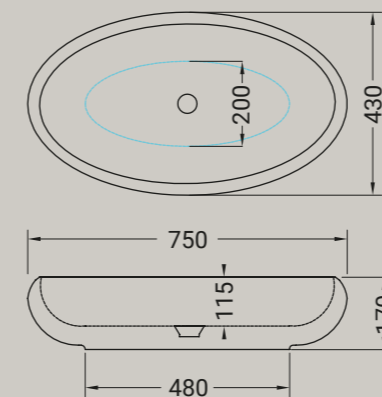

ARTICOLO TA19 — 7,3 kg | 34 pz pallet Italia | 60 pz pallet Export

euro

BIANCO LUCIDO		001 bianco lucido white
COLORI DISPONIBILI		006 026 bianco matt nero matt white matt black matt
DECORI DISPONIBILI		013 014 063 bianco/oro bianco/platino bianco/oro rosa white/gold white/platinum white/rose gold
DECORI DISPONIBILI		020 nero/oro black/gold

ARTICOLO TA20 — 12,8 kg | 20 pz pallet Italia | 34 pz pallet Export

euro

BIANCO LUCIDO		001 bianco lucido white
COLORI DISPONIBILI		006 026 bianco matt nero matt white matt black matt
DECORI DISPONIBILI		013 014 063 bianco/oro bianco/platino bianco/oro rosa white/gold white/platinum white/rose gold
DECORI DISPONIBILI		020 nero/oro black/gold

ARTICOLO TA21 — 16,2 kg | 12 pz pallet Italia | 26 pz pallet Export

euro

BIANCO LUCIDO		001 bianco lucido white
COLORI DISPONIBILI		006 026 bianco matt nero matt white matt black matt
DECORI DISPONIBILI		013 014 063 bianco/oro bianco/platino bianco/oro rosa white/gold white/platinum white/rose gold
DECORI DISPONIBILI		020 nero/oro black/gold