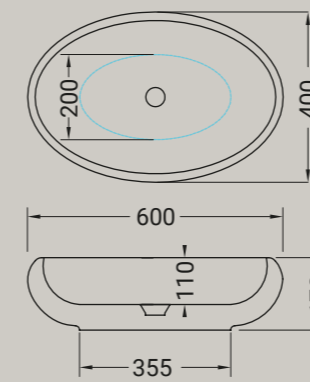

HIDRA

LAVABI

TAO
POLIS
SOTTOPIANO
SEMINCASSO
INCASSO

TAO

TAO

lavabo tondo da appoggio cm. 43
round countertop washbasin cm. 43

Accessori disponibili non inclusi/
Available accessories not included
art.P90 - P125

TAO

lavabo ovale da appoggio cm. 60
oval countertop washbasin cm. 60

Accessori disponibili non inclusi/
Available accessories not included
art.P85 - P90- P125

TAO

lavabo ovale da appoggio cm.75
oval countertop washbasin cm. 75

euro

BIANCO
LUCIDO

**LAVABI**

lavabo incasso 58x48
inset wash basin 58x48

ARTICOLO A105 – 7,5 kg | 16 pz pallet Italia | 28 pz pallet Export

euro

BIANCO
LUCIDO

**LAVABI**

euro

BIANCO
LUCIDO

**LAVABI**

lavabo semincasso 66x49
semi inset wash basin 66x49

ARTICOLO F30 – 15,5 kg | 16 pz pallet Italia | 24 pz pallet Export

euro

BIANCO
LUCIDO