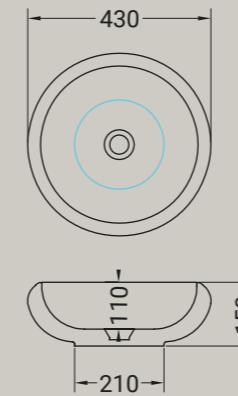

HIDRA

LAVABI

TAO
POLIS
SOTTOPIANO
SEMINCASSO
INCASSO

TAO

TAO

lavabo tondo da appoggio cm. 43
round countertop washbasin cm. 43

Accessori disponibili non inclusi/
Available accessories not included
art.P90 - P125

TAO

lavabo ovale da appoggio cm. 60
oval countertop washbasin cm. 60

Accessori disponibili non inclusi/
Available accessories not included
art.P85 - P90- P125

TAO

lavabo ovale da appoggio cm.75
oval countertop washbasin cm. 75

euro

BIANCO
LUCIDO

**LAVABI**

lavabo incasso 58x48
inset wash basin 58x48

ARTICOLO A105 – 7,5 kg | 16 pz pallet Italia | 28 pz pallet Export

euro

BIANCO
LUCIDO

**LAVABI**