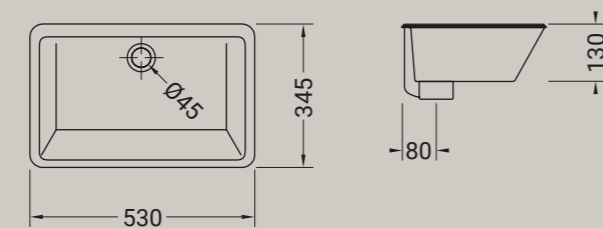

ARTICOLO A109 – 7 kg | 20 pz pallet Italia | 32 pz pallet Export

euro

BIANCO
LUCIDO