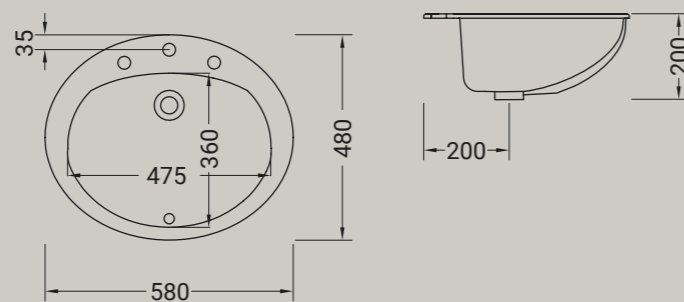

euro

BIANCO
LUCIDO

**LAVABI**

lavabo incasso 58x48
inset wash basin 58x48

ARTICOLO A105 – 7,5 kg | 16 pz pallet Italia | 28 pz pallet Export

euro

BIANCO
LUCIDO

**LAVABI**