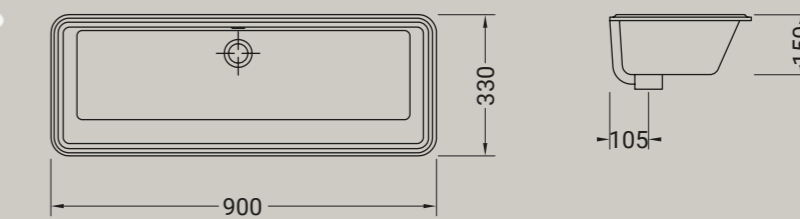

ARTICOLO A110 – 15,9 kg | 12 pz pallet Italia | 18 pz pallet Export

euro

BIANCO
LUCIDO