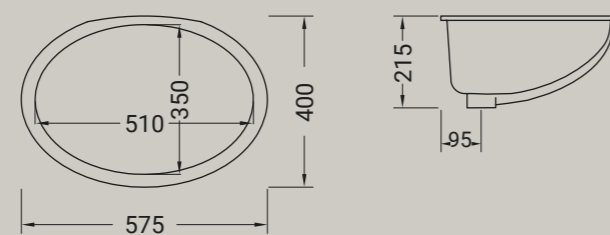

euro

BIANCO
LUCIDO

**LAVABI**

lavabo incasso 58x48
inset wash basin 58x48

ARTICOLO A105 – 7,5 kg | 16 pz pallet Italia | 28 pz pallet Export

euro

BIANCO
LUCIDO

**LAVABI**