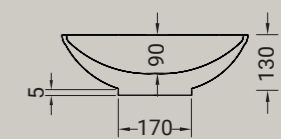

nero matt
black matt

scasso su piano
cut on plan

LAVABI

lavabo sottopiano 57x40
under countertop wash basin 57x40

Accessori disponibili non inclusi/
Available accessories not included
art.P93

ARTICOLO A104 – 10 kg | 16 pz pallet Italia | 32 pz pallet Export

euro

BIANCO
LUCIDO

**LAVABI**

lavabo incasso 58x48
inset wash basin 58x48

ARTICOLO A105 – 7,5 kg | 16 pz pallet Italia | 28 pz pallet Export

euro

BIANCO
LUCIDO

**LAVABI**