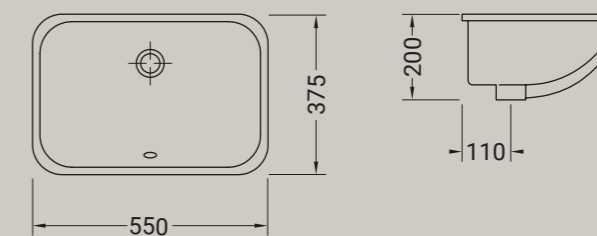

euro

BIANCO
LUCIDO

**LAVABI**

lavabo sottopiano nettuno 55x38
wash basin under countertop nettuno 55x38

Accessori disponibili non inclusi/
Available accessories not included
art.P93

ARTICOLO A118 – 8 kg | 20 pz pallet Italia | 32 pz pallet Export

euro

BIANCO
LUCIDO

**LAVABI**

lavabo semincasso 66x49
semi inset wash basin 66x49

ARTICOLO F30 – 15,5 kg | 16 pz pallet Italia | 24 pz pallet Export

euro

BIANCO
LUCIDO