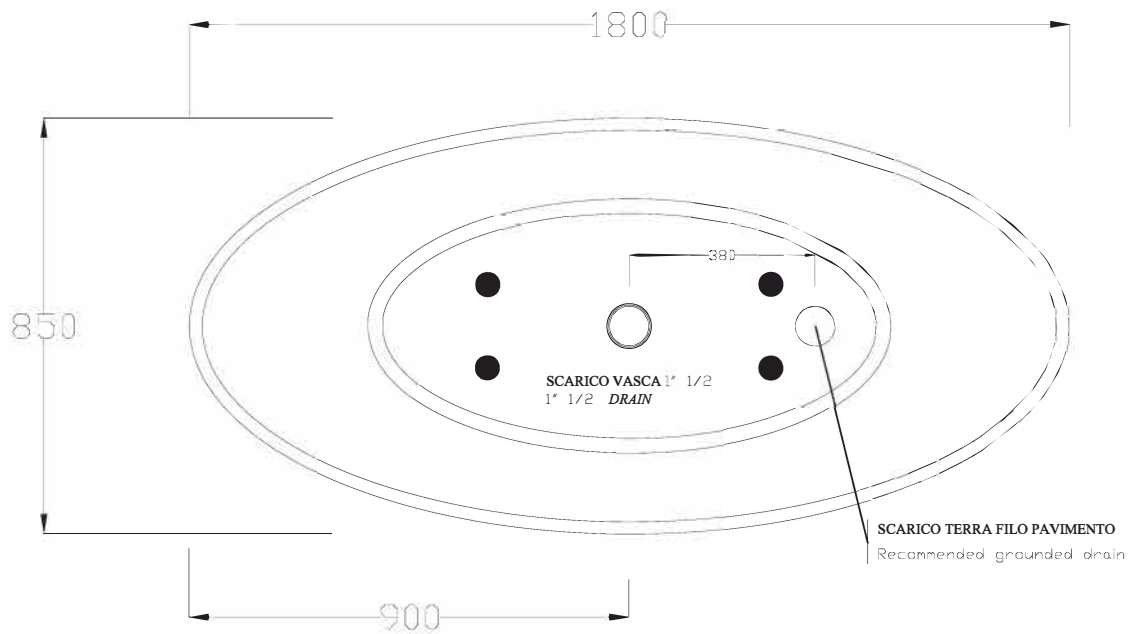

VASCA IN SOLID SURFACE - BIANCO LUCIDO / BIANCO OPACO

BATHTUB IN SOLID SURFACE WHITE SHINE / WHITE MATT

**ATTENZIONE:**

Le misure possono subire delle variazioni, dovute ad usura stampi e a variazioni delle caratteristiche delle materie prime che compongono l'impasto. Hidra si riserva il diritto di apportare in qualsiasi momento modifiche tecniche, costruttive e dimensionali utili al miglioramento della produzione. Consultare [www.hidra.it](http://www.hidra.it) per eventuali aggiornamenti.