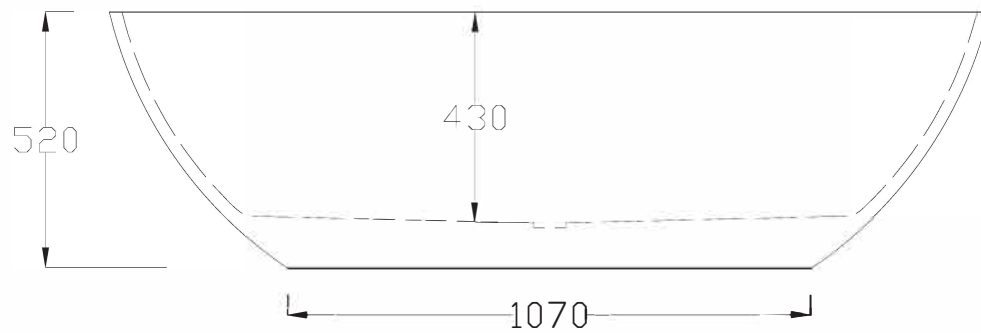

VASCA IN SOLID SURFACE - BIANCO LUCIDO / BIANCO OPACO

BATHTUB IN SOLID SURFACE WHITE SHINE / WHITE MATT

**ATTENZIONE:**

Le misure possono subire delle variazioni, dovute ad usura stampi e a variazioni delle caratteristiche delle materie prime che compongono l'impasto. Hidra si riserva il diritto di apportare in qualsiasi momento modifiche tecniche, costruttive e dimensionali utili al miglioramento della produzione. Consultare [www.hidra.it](http://www.hidra.it) per eventuali aggiornamenti.