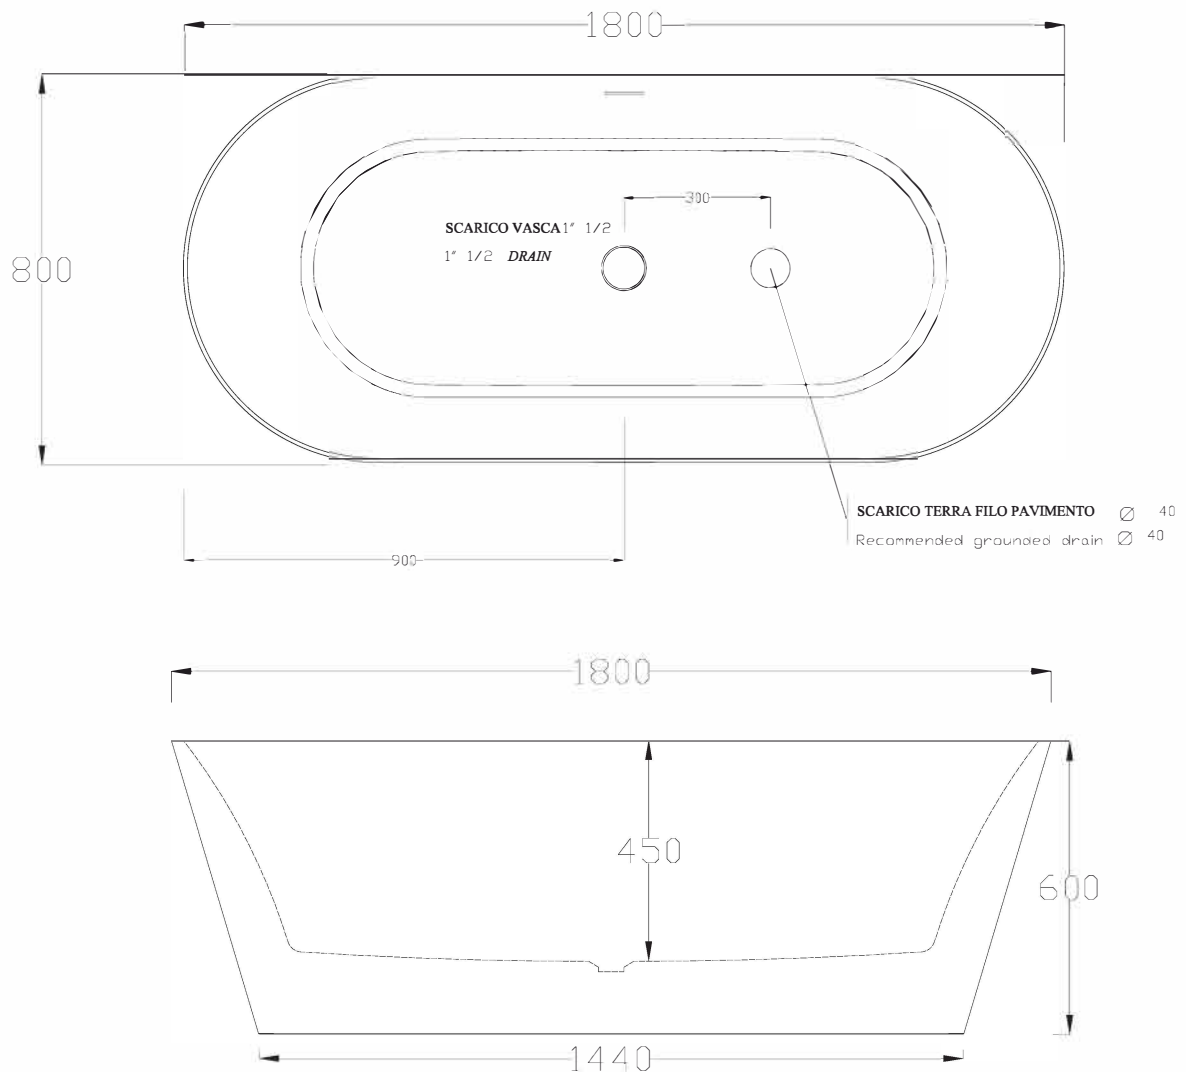

VASCA IN ACRILICO - BIANCO LUCIDO

BATHTUB IN ACRYLIC WHITE SHINE

**ATTENZIONE:**

Le misure possono subire delle variazioni, dovute ad usura stampi e a variazioni delle caratteristiche delle materie prime che compongono l'impasto. Hidra si riserva il diritto di apportare in qualsiasi momento modifiche tecniche, costruttive e dimensionali utili al miglioramento della produzione. Consultare [www.hidra.it](http://www.hidra.it) per eventuali aggiornamenti.