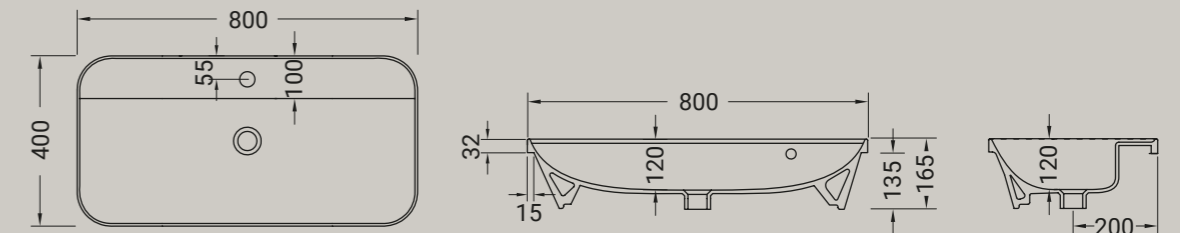

GIÒ EVOLUTION

lavabo incasso monoforo
washbasin inset thin rim 80x401th

ARTICOLO G280 — 17 kg | 14 pz pallet Italia | 30 pz pallet Export euro

BIANCO LUCIDO ● 001 bianco lucido white

COLORI DISPONIBILI ● 006 bianco matt white matt ● 026 nero matt black matt ● 053 grigio matt grey matt ● 096 marrone matt brown matt ● 052 verde matt green matt ● 097 rosa matt pink matt