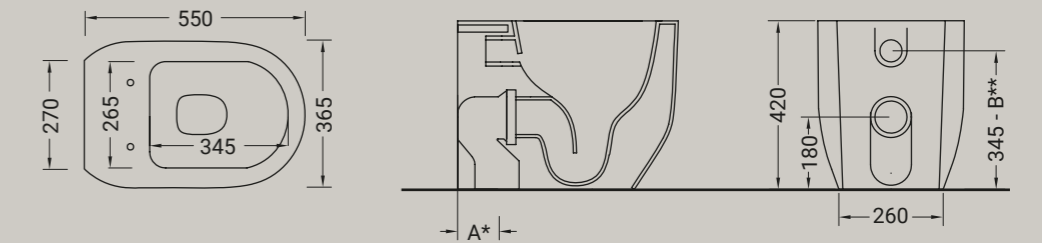

GIÒ EVOLUTION

vaso a terra senza brida traslato filo
parete + kit fissaggio ghost
wc rimless adjustable flush back to wall
+ ghost fixing

A*
CURVE SCARICO PAVIMENTO
curva P59 - scarico regolabile da 60 a 110
curva P57 - scarico regolabile da 120 a 150
curva P60 - scarico regolabile da 160 a 200
VERTICAL OUTLET PLASTIC PIPE
vertical outlet P59 - adjustable 60-110
vertical outlet P57 - adjustable 120-150
vertical outlet P60 - adjustable 160-200

B**
RACCORDO CARICO ACQUA / PIPE INLET WATER
P61 - regolabile 325 o 365 / adjustable 325 or 365

ARTICOLO GR20 — 26 kg | 10 pz pallet Italia | 20 pz pallet Export euro

BIANCO LUCIDO 001
bianco lucido
white

COLORI DISPONIBILI

 006 bianco matt white matt	 026 nero matt black matt	 053 grigio matt grey matt	 096 marrone matt brown matt	 052 verde matt green matt	 097 rosa matt pink matt