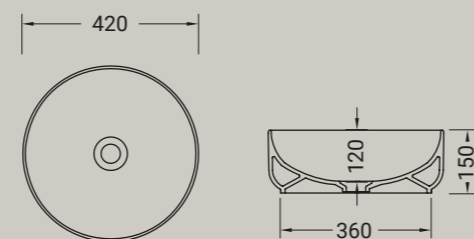

ARTICOLO G42E — 7,5 kg | 34 pz pallet Italia | 60 pz pallet Export euro

BIANCO LUCIDO		001 bianco lucido white
COLORI DISPONIBILI	006 bianco matt white matt 026 nero matt black matt 009 nero lucido black shine 053 grigio matt grey matt 096 marrone matt brown matt 052 verde matt green matt 097 rosa matt pink matt	
DECORI DISPONIBILI	013 bianco/oro white/gold 014 bianco/platino white/platinum 063 bianco/oro rosa white/rose gold	
DECORO NERO/ORO	020 nero/oro black/gold