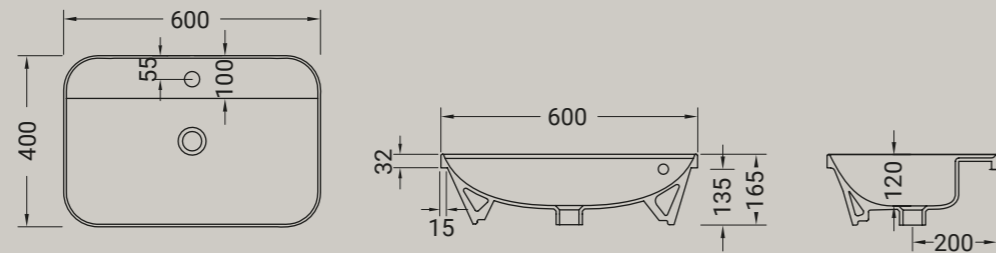

GIÒ EVOLUTION

lavabo incasso monoforo
drop in washbasin 1 hole

ARTICOLO G240 — 13 kg | 20 pz pallet Italia | 42 pz pallet Export euro

BIANCO LUCIDO ● 001 bianco lucido white

COLORI DISPONIBILI ● 006 bianco matt white matt ● 026 nero matt black matt ● 053 grigio matt grey matt ● 096 marrone matt brown matt ● 052 verde matt green matt ● 097 rosa matt pink matt