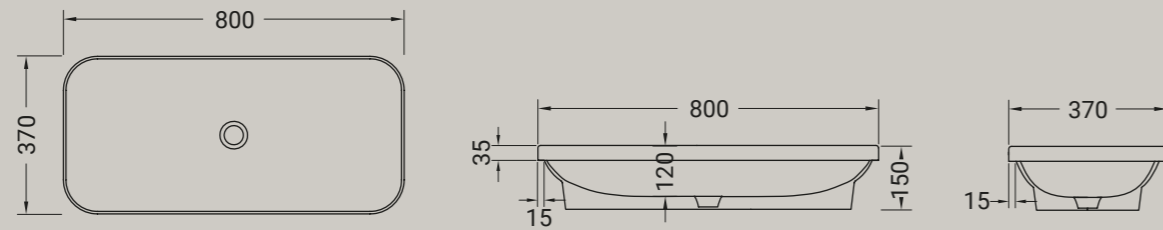

GIÒ EVOLUTION

lavabo incasso
washbasin inset thin rim 80x37

ARTICOLO G180 — 15 kg | 15 pz pallet Italia | 30 pz pallet Export euro

BIANCO LUCIDO ● 001 bianco lucido white

COLORI DISPONIBILI ● 006 bianco matt white matt ● 026 nero matt black matt ● 053 grigio matt grey matt ● 096 marrone matt brown matt ● 052 verde matt green matt ● 097 rosa matt pink matt