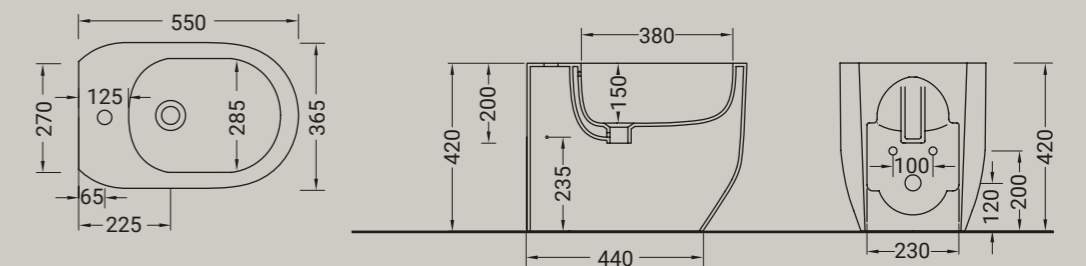

GIÒ EVOLUTION

bidet filomuro + kit fissaggio ghost
bidet back to wall + ghost fixing

ARTICOLO G24 — 24 kg | 10 pz pallet Italia | 20 pz pallet Export euro

BIANCO LUCIDO 001
bianco lucido
white

COLORI DISPONIBILI

 006 bianco matt white matt	 026 nero matt black matt	 053 grigio matt grey matt	 096 marrone matt brown matt	 052 verde matt green matt	 097 rosa matt pink matt