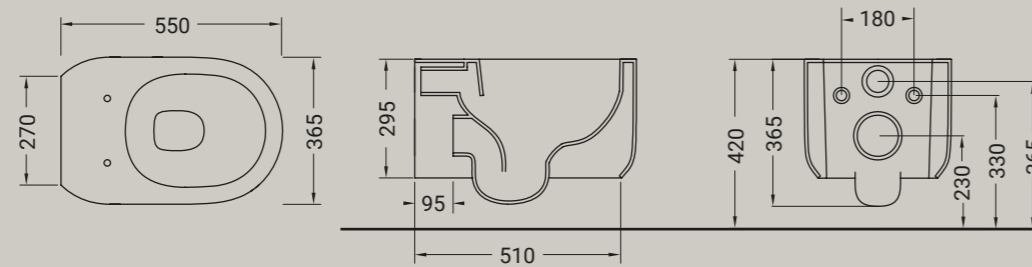

GIÒ EVOLUTION

vaso sospeso senza brida + kit di fissaggio
wall-hung rimless WC + fixing kit

ARTICOLO GWR20 — 24 kg | 12 pz pallet Italia | 20 pz pallet Export euro

BIANCO LUCIDO 001
bianco lucido
white

COLORI DISPONIBILI

 006 bianco matt white matt	 026 nero matt black matt	 053 grigio matt grey matt	 096 marrone matt brown matt	 052 verde matt green matt	 097 rosa matt pink matt