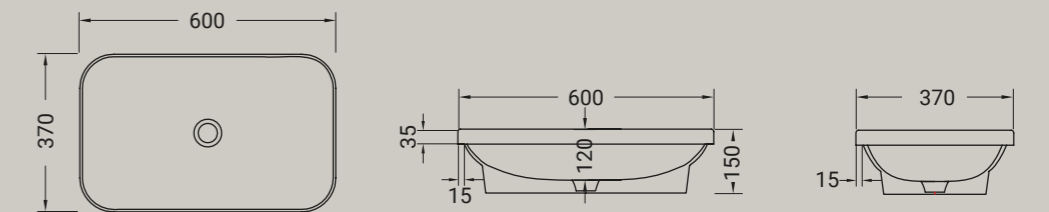

GIÒ EVOLUTION

lavabo da appoggio sospeso 80
wall hung/ counter top wash basing 80

Accessori disponibili non inclusi/
Available accessories not included
art.P22 - P82 - P85 - P125

ARTICOLO G17E — 21 kg | 15 pz pallet Italia | 25 pz pallet Export euro