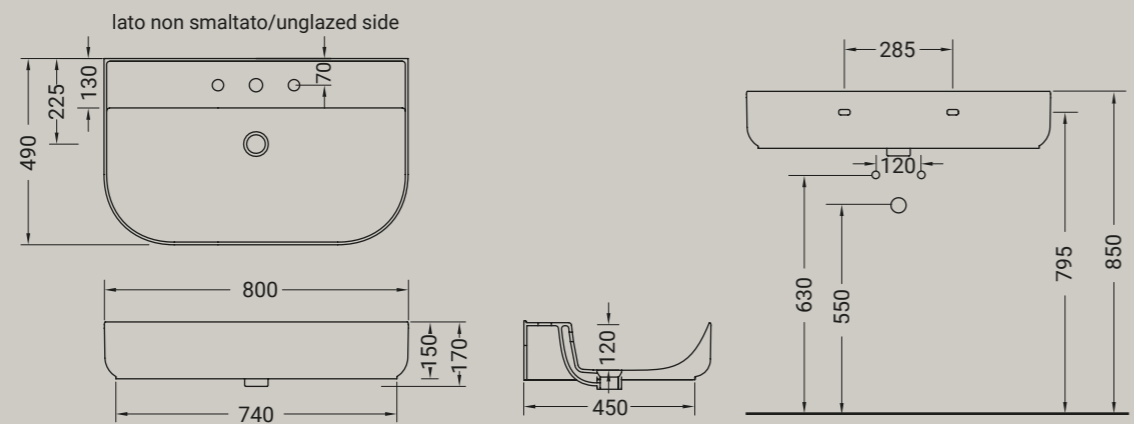

GIÒ EVOLUTION

lavabo da appoggio sospeso 80
wall hung/ counter top wash basing 80

Accessori disponibili non inclusi/
Available accessories not included
art.P22 - P82 - P85 - P125

ARTICOLO G17E — 21 kg | 15 pz pallet Italia | 25 pz pallet Export euro

BIANCO LUCIDO 001 bianco lucido white

COLORI DISPONIBILI

006 bianco matt white matt	026 nero matt black matt	053 grigio matt grey matt	096 marrone matt brown matt	052 verde matt green matt	097 rosa matt pink matt