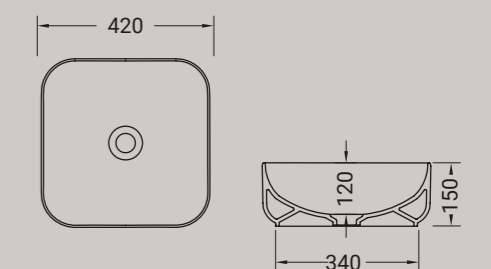

ARTICOLO G43E — 9,5 kg | 34 pz pallet Italia | 60 pz pallet Export euro

BIANCO LUCIDO		001 bianco lucido white
COLORI DISPONIBILI	006 bianco matt white matt 026 nero matt black matt 009 nero lucido black shine 053 grigio matt grey matt 096 marrone matt brown matt 052 verde matt green matt 097 rosa matt pink matt	
DECORI DISPONIBILI	013 bianco/oro white/gold 014 bianco/platino white/platinum 063 bianco/oro rosa white/rose gold	
DECORO NERO/ORO	020 nero/oro black/gold