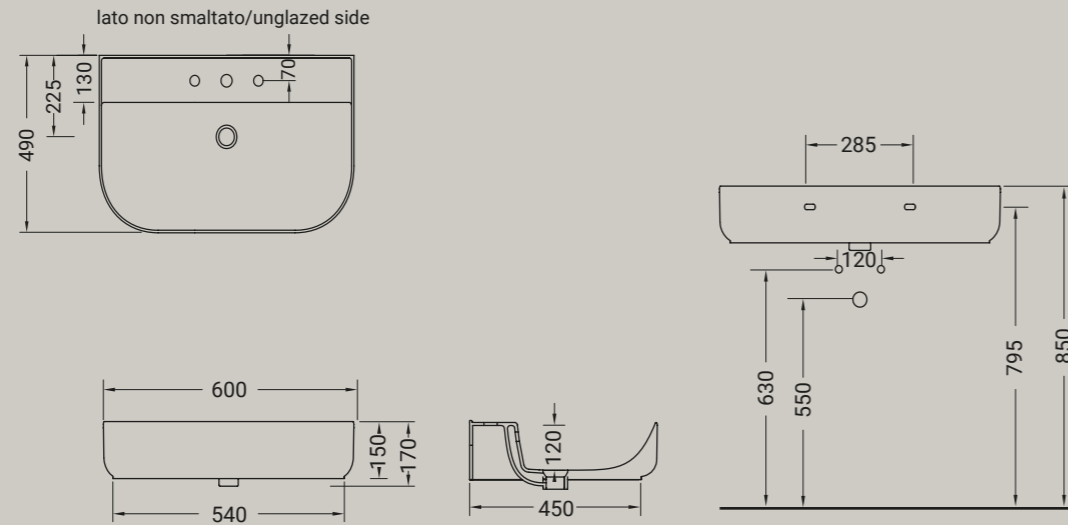

GIÒ EVOLUTION

lavabo da appoggio sospeso 60
wall hung/ counter top wash basing 60

Accessori disponibili non inclusi/
Available accessories not included
art.P22 - P82 - P85 - P125

ARTICOLO G15E — 14 kg | 20 pz pallet Italia | 34 pz pallet Export euro

BIANCO LUCIDO 001 bianco lucido white

COLORI DISPONIBILI

006 bianco matt white matt	026 nero matt black matt	053 grigio matt grey matt	096 marrone matt brown matt	052 verde matt green matt	097 rosa matt pink matt