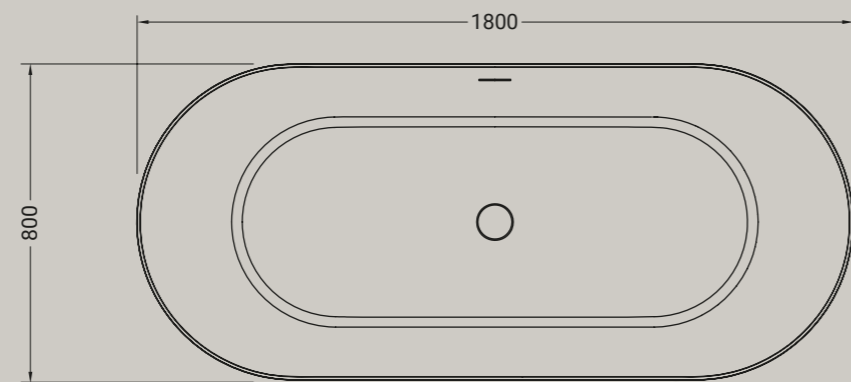

GIÒ EVOLUTION

vasca in acrilico bianca lucida
bathtub in acrylic white shine

ARTICOLO GV60 — 60 kg euro

BIANCO
LUCIDO

006
bianco matt
white matt