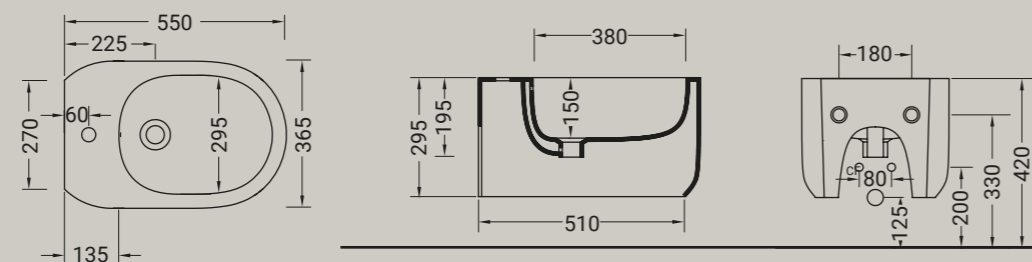

GIÒ EVOLUTION

vaso sospeso senza brida + kit di fissaggio
wall-hung rimless WC + fixing kit

ARTICOLO GWR20 — 24 kg | 12 pz pallet Italia | 20 pz pallet Export euro

BIANCO LUCIDO 001
bianco lucido
white

COLORI DISPONIBILI

 006 bianco matt white matt	 026 nero matt black matt	 053 grigio matt grey matt	 096 marrone matt brown matt	 052 verde matt green matt	 097 rosa matt pink matt

GIÒ EVOLUTION

bidet sospeso + kit fissaggio
wall-hung bidet + fixing kit

Accessori disponibili non inclusi/
Available accessories not included
art.P91

ARTICOLO GWR24 — 23,5 kg | 12 pz pallet Italia | 20 pz pallet Export euro

BIANCO LUCIDO 001
bianco lucido
white

COLORI DISPONIBILI

 006 bianco matt white matt	 026 nero matt black matt	 053 grigio matt grey matt	 096 marrone matt brown matt	 052 verde matt green matt	 097 rosa matt pink matt

GIÒ EVOLUTION

vaso a terra senza brida traslato filo
parete + kit fissaggio ghost
wc rimless adjustable flush back to wall
+ ghost fixing

A*
CURVE SCARICO PAVIMENTO
curva P59 - scarico regolabile da 60 a 110
curva P57 - scarico regolabile da 120 a 150
curva P60 - scarico regolabile da 160 a 200
VERTICAL OUTLET PLASTIC PIPE
vertical outlet P59 - adjustable 60-110
vertical outlet P57 - adjustable 120-150
vertical outlet P60 - adjustable 160-200

B**
RACCORDO CARICO ACQUA / PIPE INLET WATER
P61 - regolabile 325 o 365 / adjustable 325 or 365

ARTICOLO GR20 — 26 kg | 10 pz pallet Italia | 20 pz pallet Export euro

BIANCO LUCIDO 001
bianco lucido
white

COLORI DISPONIBILI

 006 bianco matt white matt	 026 nero matt black matt	 053 grigio matt grey matt	 096 marrone matt brown matt	 052 verde matt green matt	 097 rosa matt pink matt

GIÒ EVOLUTION

bidet filomuro + kit fissaggio ghost
bidet back to wall + ghost fixing