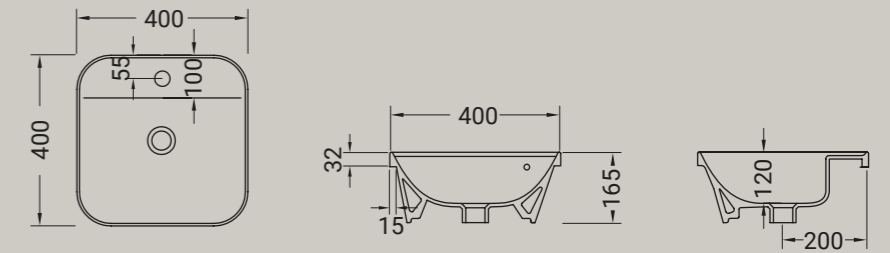

GIÒ EVOLUTION

lavabo incasso monoforo
drop in washbasin 1 hole

ARTICOLO G243 — 9 kg | 34 pz pallet Italia | 60 pz pallet Export euro

BIANCO LUCIDO ● 001 bianco lucido white

COLORI DISPONIBILI ● 006 bianco matt white matt ● 026 nero matt black matt ● 053 grigio matt grey matt ● 096 marrone matt brown matt ● 052 verde matt green matt ● 097 rosa matt pink matt