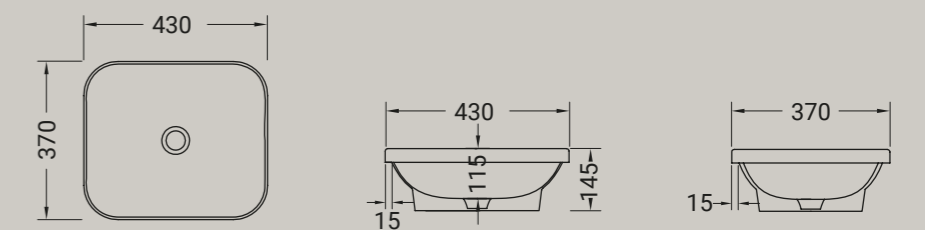

GIÒ EVOLUTION

lavabo incasso
drop in washbasin

ARTICOLO G143 — 7 kg | 24 pz pallet Italia | 60 pz pallet Export euro

BIANCO LUCIDO 001 bianco lucido white

COLORI DISPONIBILI

006 bianco matt white matt	026 nero matt black matt	053 grigio matt grey matt	096 marrone matt brown matt	052 verde matt green matt	097 rosa matt pink matt
----------------------------	--------------------------	---------------------------	-----------------------------	---------------------------	-------------------------