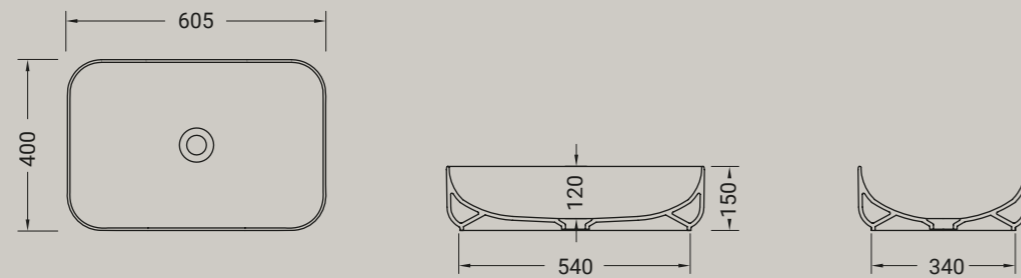

GIÒ EVOLUTION

lavabo rettangolare appoggio
rectangular countertop washbasin

Accessori disponibili non inclusi/
Available accessories not included
art.P85 - P90- P125

ARTICOLO G40E — 13 kg | 20 pz pallet Italia | 42 pz pallet Export euro

BIANCO LUCIDO		001 bianco lucido white
COLORI DISPONIBILI	006 bianco matt white matt 026 nero matt black matt 009 nero lucido black shine 053 grigio matt grey matt 096 marrone matt brown matt 052 verde matt green matt 097 rosa matt pink matt	
DECORI DISPONIBILI	013 bianco/oro white/gold 014 bianco/platino white/platinum 063 bianco/oro rosa white/rose gold	
DECORO NERO/ORO	020 nero/oro black/gold