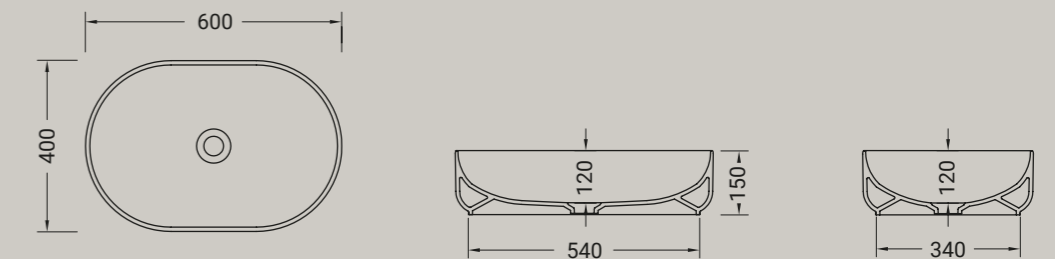

GIÒ EVOLUTION

lavabo ovale appoggio
oval countertop washbasin

Accessori disponibili non inclusi/
Available accessories not included
art.P85 - P90- P125

ARTICOLO G60E — 14 kg | 20 pz pallet Italia | 42 pz pallet Export euro

BIANCO LUCIDO		001 bianco lucido white
COLORI DISPONIBILI	006 bianco matt white matt 026 nero matt black matt 009 nero lucido black shine 053 grigio matt grey matt 096 marrone matt brown matt 052 verde matt green matt 097 rosa matt pink matt	
DECORI DISPONIBILI	013 bianco/oro white/gold 014 bianco/platino white/platinum 063 bianco/oro rosa white/rose gold	
DECORO NERO/ORO	020 nero/oro black/gold