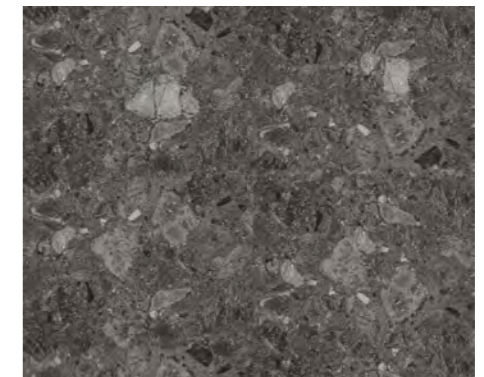

100
CEPPO DI GRE' - GREY

099
CEPPO DI GRE' - DARK

101
WHITE MATT MARBLE

102
BLACK MATT MARBLE

Le finitura e i colori presenti sono indicativi, soggetti a processi di stampa.
The finishings and colours here indicative because subject to printing processes.