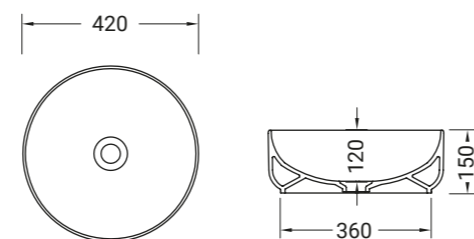

ARTICOLO G42E — 7,5 kg | 34 pz pallet Italia | 60 pz pallet Export		euro
BIANCO LUCIDO	001 bianco lucido white	-
TEXTURE DISPONIBILI	100 ceppo di gré grey 99 ceppo di gré dark 101 white matt marble 102 black matt marble	-
DECORI DISPONIBILI	013 bianco/oro white/gold 014 bianco/platino white/platinum 063 bianco/oro rosa white/rose gold	-
DECORO NERO/ORO	020 nero/oro black/gold	-