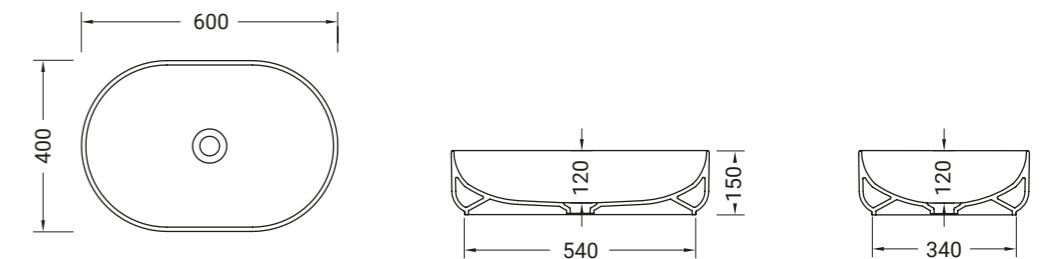

GIÒ EVOLUTION

lavabo ovale appoggio
oval countertop washbasin

Accessori disponibili non inclusi/
Available accessories not included
art.P85 - P90- P125

ARTICOLO G60E — 14 kg | 20 pz pallet Italia | 42 pz pallet Export		euro
BIANCO LUCIDO	001 bianco lucido white	-
TEXTURE DISPONIBILI	100 ceppo di gré grey 99 ceppo di gré dark 101 white matt marble 102 black matt marble	-
DECORI DISPONIBILI	013 bianco/oro white/gold 014 bianco/platino white/platinum 063 bianco/oro rosa white/rose gold	-
DECORO NERO/ORO	020 nero/oro black/gold	-