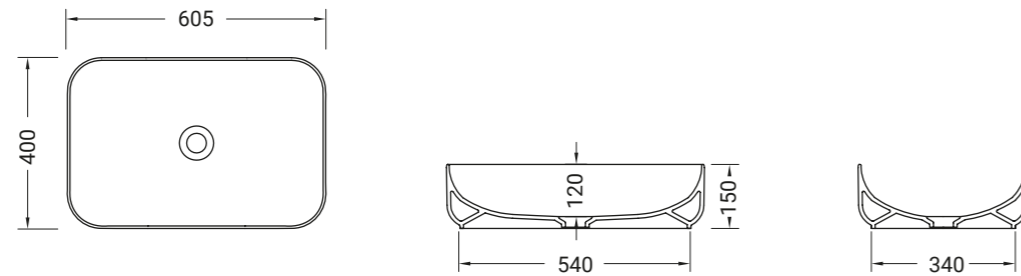

GIÒ EVOLUTION

lavabo rettangolare appoggio
rectangular countertop washbasin

Accessori disponibili non inclusi/
Available accessories not included
art.P85 - P90- P125

ARTICOLO G40E — 13 kg 20 pz pallet Italia 42 pz pallet Export		euro
BIANCO LUCIDO	001 bianco lucido white	-
TEXTURE DISPONIBILI	100 ceppo di gré grey 99 ceppo di gré dark 101 white matt marble 102 black matt marble	-
DECORI DISPONIBILI	013 bianco/oro white/gold 014 bianco/platino white/platinum 063 bianco/oro rosa white/rose gold	-
DECORO NERO/ORO	020 nero/oro black/gold	-