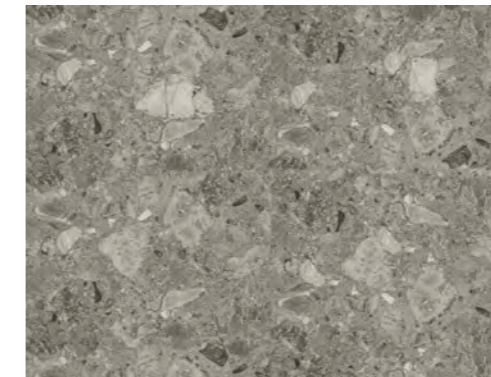

100
CEPPO DI GRE' - GREY

099
CEPPO DI GRE' - DARK

101
WHITE MATT MARBLE

102
BLACK MATT MARBLE

Le finitura e i colori presenti sono indicativi, soggetti a processi di stampa.
The finishings and colours here indicative because subject to printing processes.