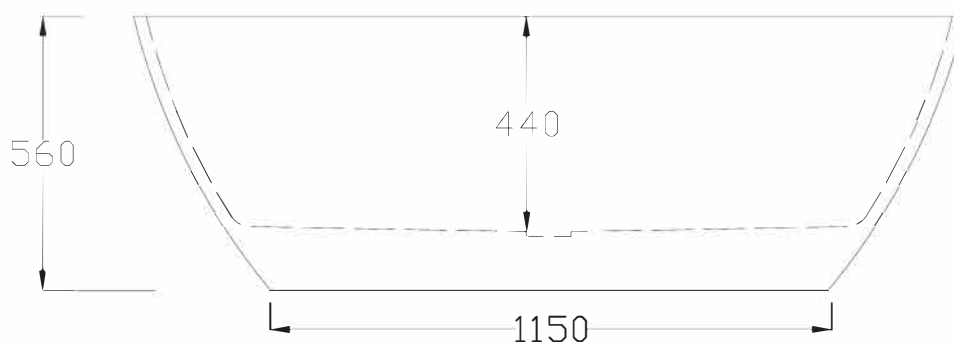

FASTER

FV61L - FV610

HIDRA

VASCA IN SOLID SURFACE - BIANCO LUCIDO / BIANCO OPACO

BATHTUB IN SOLID SURFACE WHITE SHINE / WHITE MATT

ATTENZIONE:

Le misure possono subire delle variazioni, dovute ad usura stampi e a variazioni delle caratteristiche delle materie prime che compongono l'impasto. Hidra si riserva il diritto di apportare in qualsiasi momento modifiche tecniche, costruttive e dimensionali utili al miglioramento della produzione. Consultare www.hidra.it per eventuali aggiornamenti.