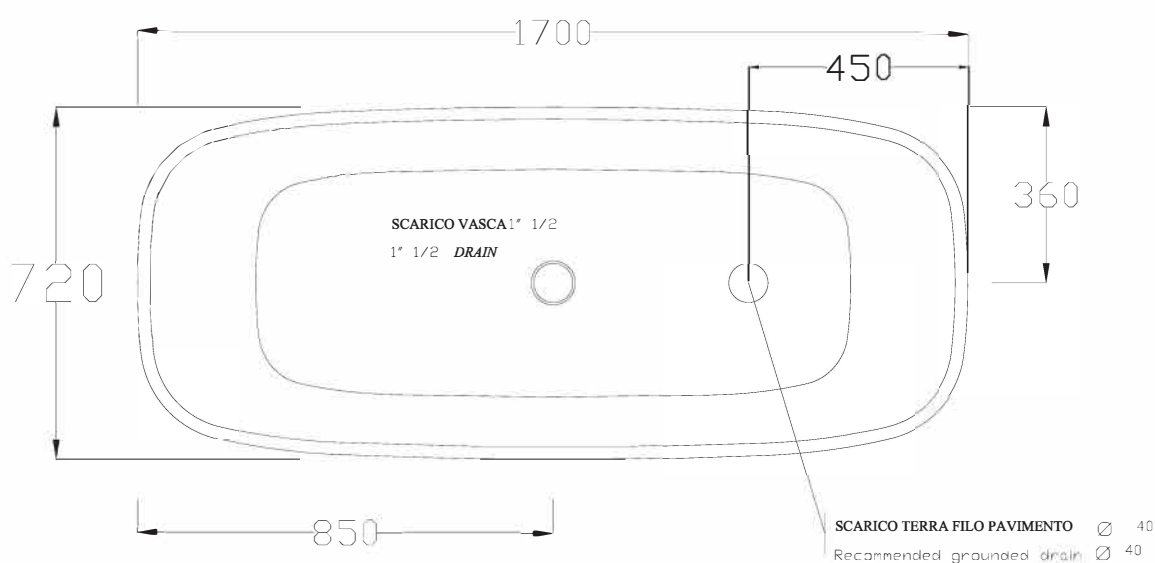

FASTER

FV61L - FV610

HIDRA

VASCA IN SOLID SURFACE - BIANCO LUCIDO / BIANCO OPACO

BATHTUB IN SOLID SURFACE WHITE SHINE / WHITE MATT

ATTENZIONE:

Le misure possono subire delle variazioni, dovute ad usura stampi e a variazioni delle caratteristiche delle materie prime che compongono l'impasto. Hidra si riserva il diritto di apportare in qualsiasi momento modifiche tecniche, costruttive e dimensionali utili al miglioramento della produzione. Consultare www.hidra.it per eventuali aggiornamenti.