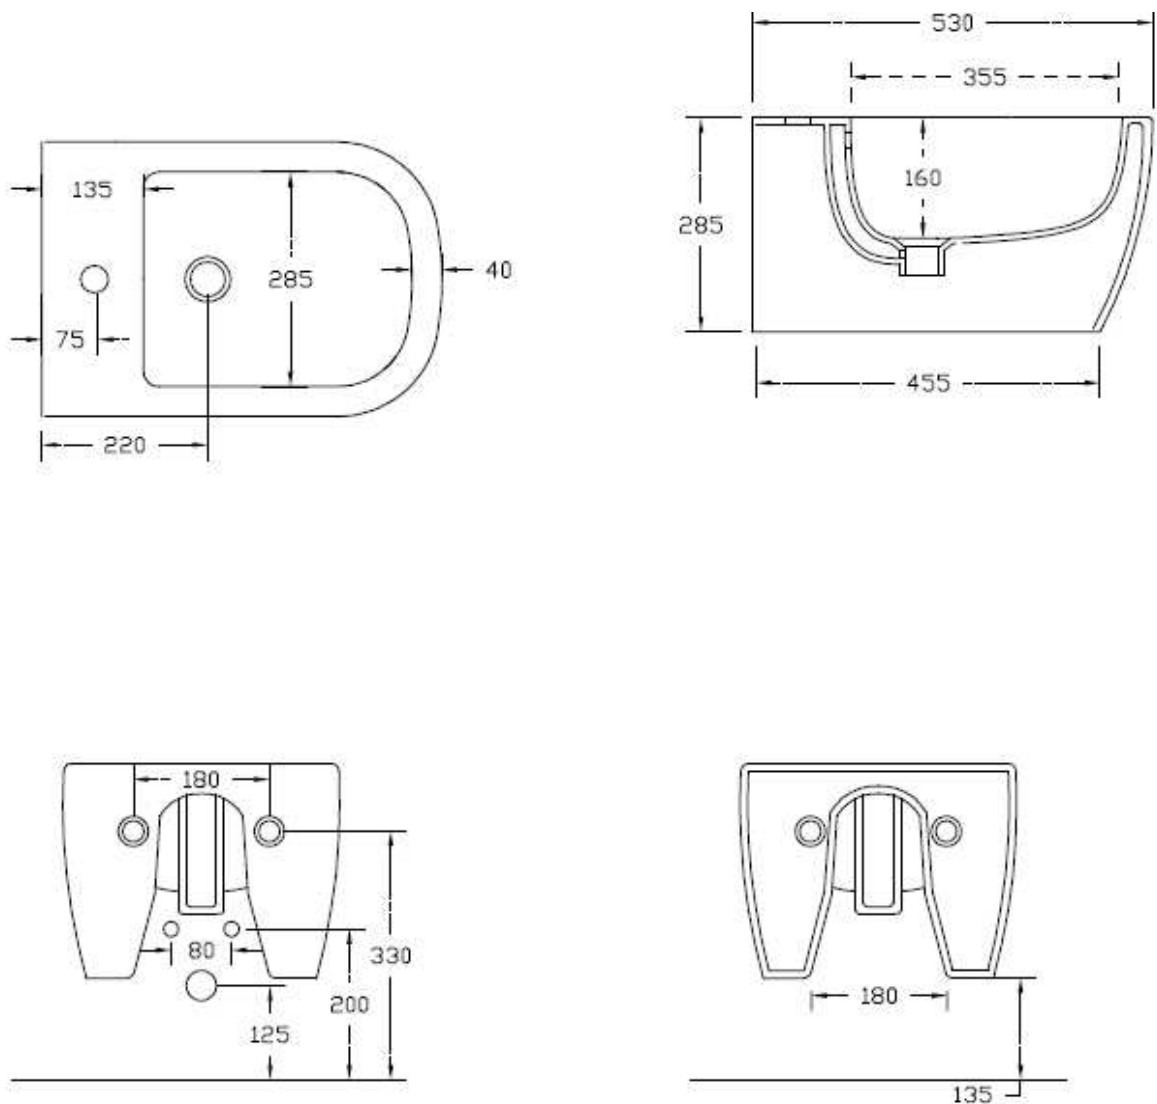

FAW14
FASTER – BIDET SOSPESO
WALL HUNG BIDET

INFORMAZIONI TECNICHE - TECHNICAL INFORMATION

Data: 28/10/2015 rev.1