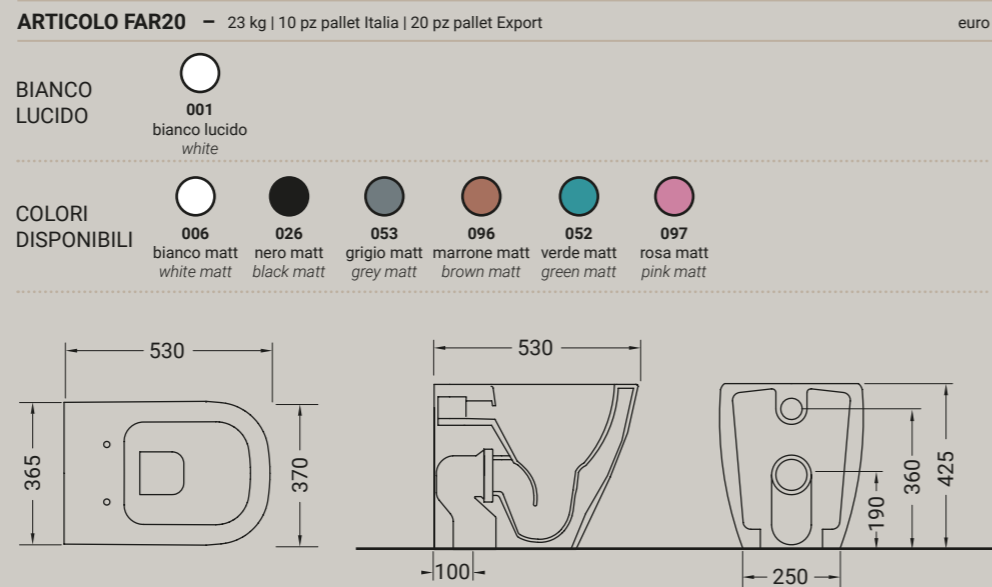

FASTER

vaso terra filomuro senza brida filo parete
+ kit fissaggio
wc rimless back to wall + fixing kit