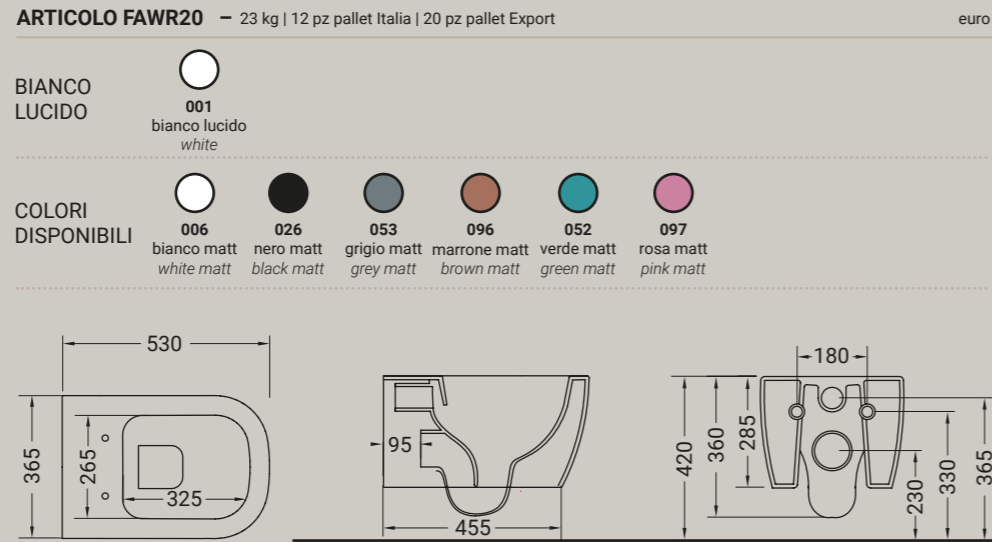

FASTER

vaso sospeso senza brida + kit fissaggio
wc wall hung rimless + fixing kit

Accessori disponibili non inclusi/
Available accessories not included
art.P57 - P81