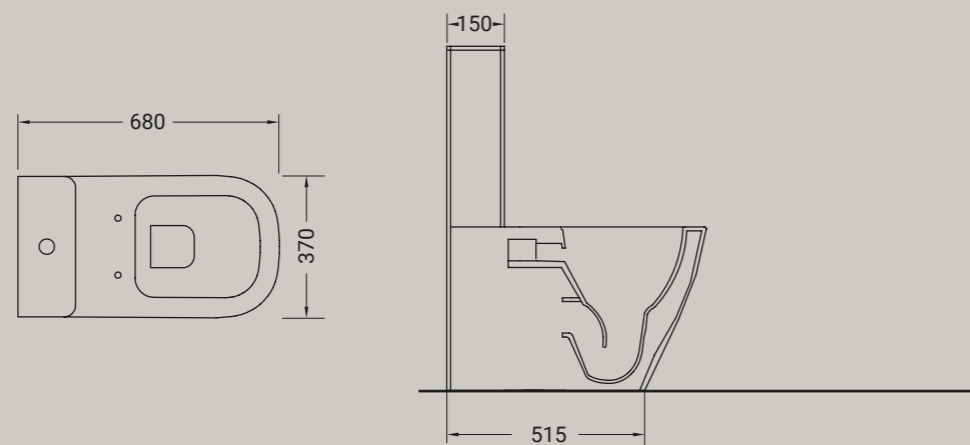

ARTICOLO FAR12 — 33 kg | 6 pz pallet Italia | 9 pz pallet Export euro

1. **BIANCO LUCIDO** 001 bianco lucido white
2. ---
3. **COLORI DISPONIBILI**
4. 006 bianco matt white matt
   - 026 nero matt black matt
   - 053 grigio matt grey matt
   - 096 marrone matt brown matt
   - 052 verde matt green matt
   - 097 rosa matt pink matt