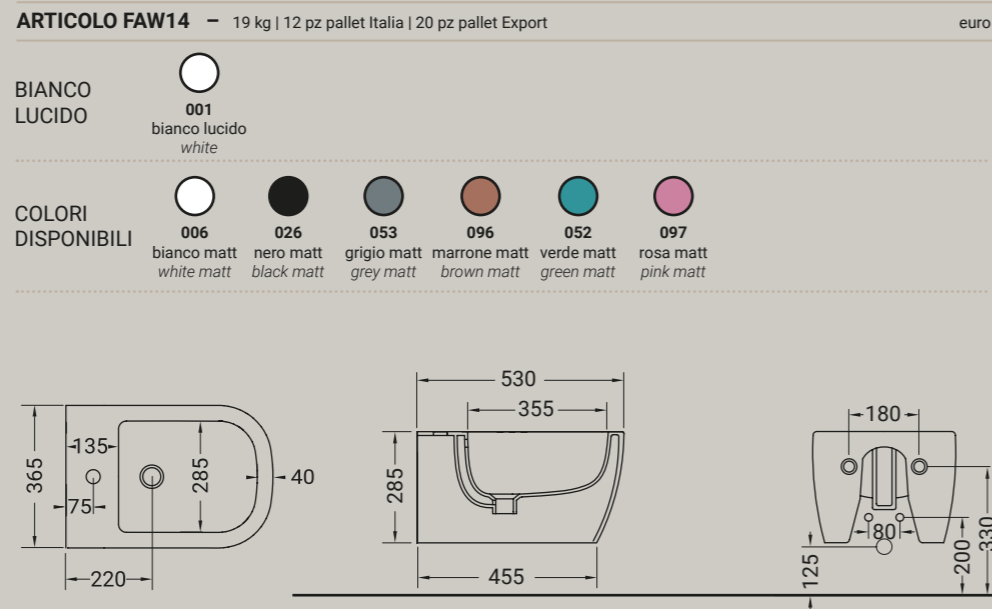

FASTER

bidet sospeso + kit fissaggio
wall hung bidet + fixing kit

Accessori disponibili non inclusi/
Available accessories not included
art.P91