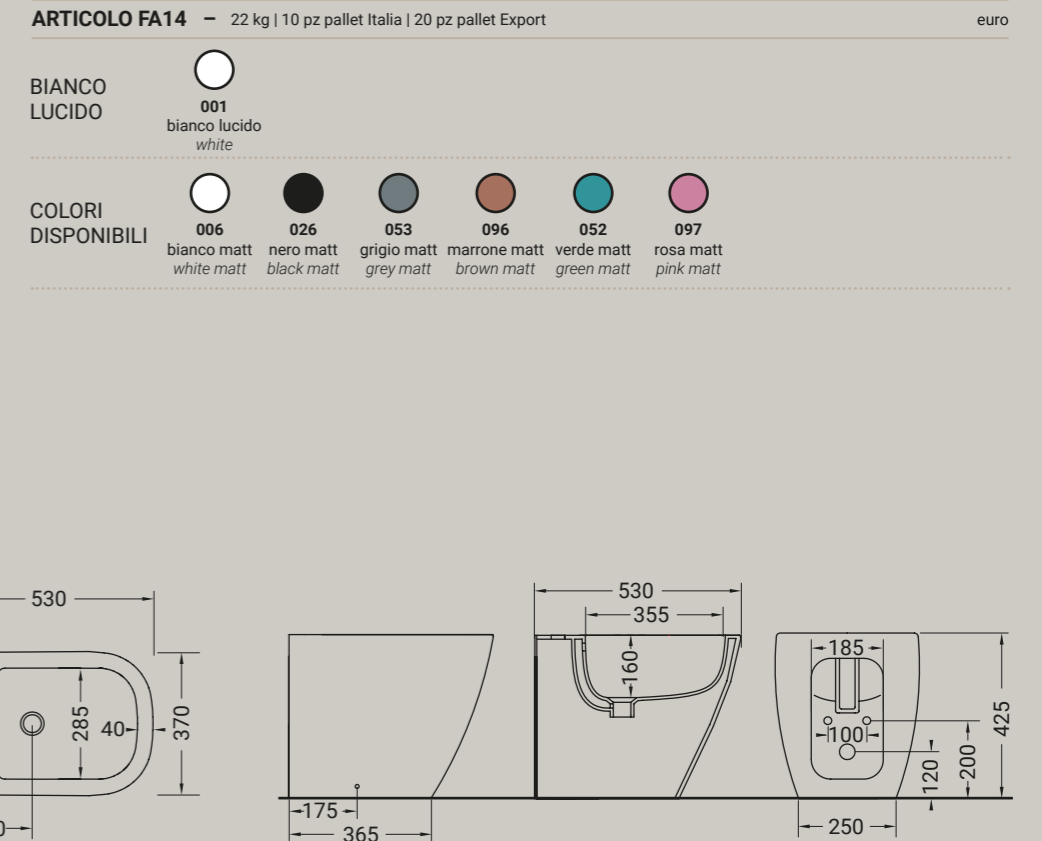

FASTER

bidet terra filomuro
back to wall bidet