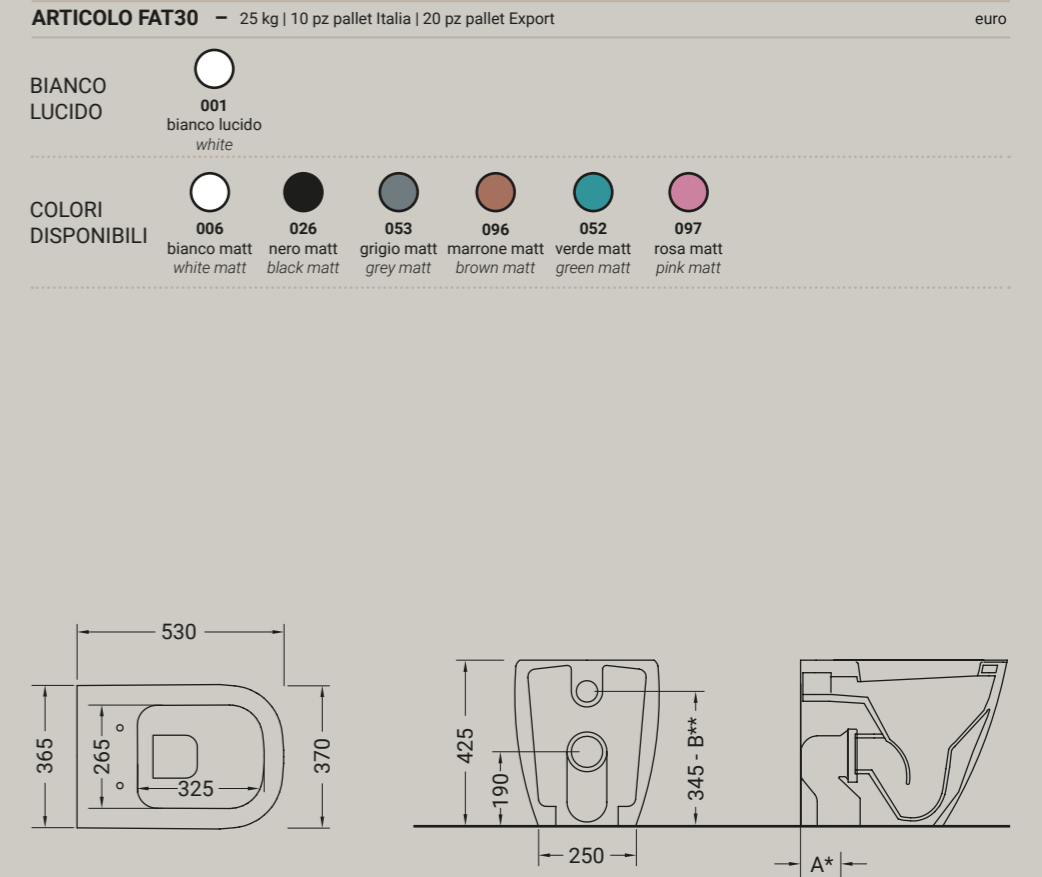

vaso terra filomuro traslato + kit fissaggio  
wc back to wall adjustable flush + fixing kit

Accessori disponibili non inclusi/  
Available accessories not included  
art.P57 - P59 - P60 -P61 - P81

**A\***  
CURVE SCARICO PAVIMENTO  
curva P59 - scarico regolabile da 60 a 110  
curva P57 - scarico regolabile da 120 a 150  
curva P60 - scarico regolabile da 160 a 200

**VERTICAL OUTLET PLASTIC PIPE**  
vertical outlet P59 - adjustable 60-110  
vertical outlet P57 - adjustable 120-150  
vertical outlet P60 - adjustable 160-200

**B\*\***  
RACCORDO CARICO ACQUA / PIPE INLET WATER  
P61 - regolabile 325 o 365 / adjustable 325 or 365