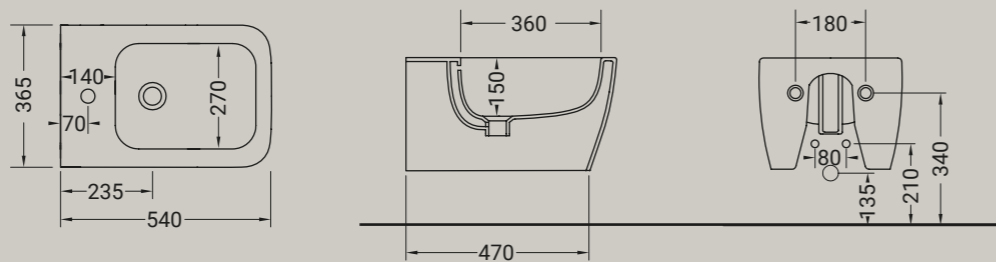

FASTER KIUB

bidet sospeso + kit fissaggio
bidet wall hung + fixing kit

Accessori disponibili non inclusi/
Available accessories not included
art.P91

ARTICOLO KIW14 — 21kg | 12 pz pallet Italia | 20 pz pallet Export euro

BIANCO LUCIDO ● 001 bianco lucido / white

COLORI DISPONIBILI

● 006	● 026	● 053	● 096	● 052	● 097
bianco matt / white matt	nero matt / black matt	grigio matt / grey matt	marrone matt / brown matt	verde matt / green matt	rosa matt / pink matt