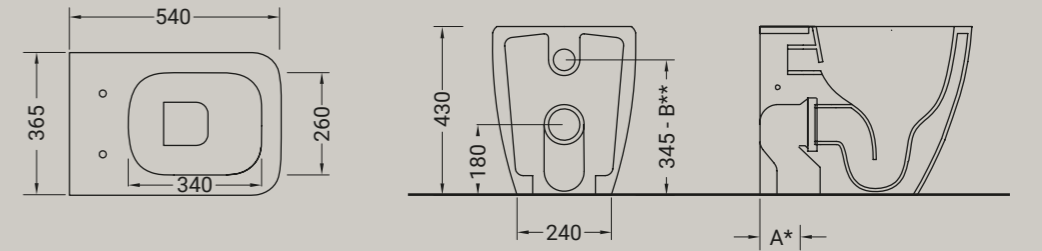

FASTER KIUB

vaso a terra senza brida traslato filo parete + kit fissaggio ghost
wc rimless adjustable flush back to wall + ghost fixing

Accessori disponibili non inclusi/
Available accessories not included
art.P57 - P59 - P60 -P61 - P81

A*
CURVE SCARICO PAVIMENTO
curva P59 - scarico regolabile da 60 a 110
curva P57 - scarico regolabile da 120 a 150
curva P60 - scarico regolabile da 160 a 190

VERTICAL OUTLET PLASTIC PIPE
vertical outlet P59 - adjustable 60-110
vertical outlet P57 - adjustable 120-150
vertical outlet P60 - adjustable 160-190

B**
RACCORDO CARICO ACQUA / PIPE INLET WATER
P61 - regolabile 325 o 365 / adjustable 325 or 365

ARTICOLO KIR20 — 31 kg | 10 pz pallet Italia | 20 pz pallet Export euro

BIANCO LUCIDO ● 001 bianco lucido / white

COLORI DISPONIBILI

● 006	● 026	● 053	● 096	● 052	● 097
bianco matt / white matt	nero matt / black matt	grigio matt / grey matt	marrone matt / brown matt	verde matt / green matt	rosa matt / pink matt