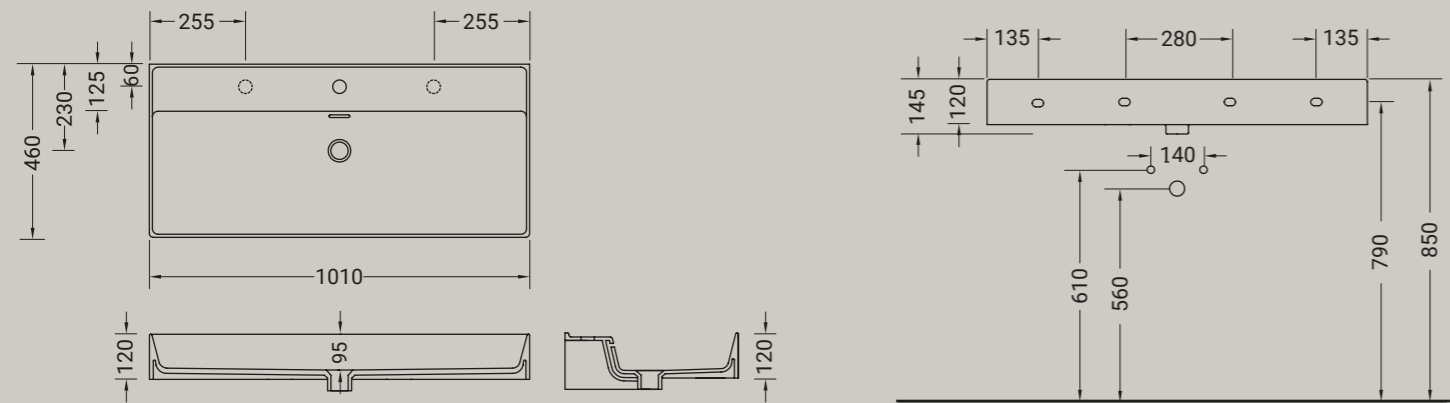

FASTER KIUB

lavabo appoggio/sospeso
countertop/wall-hung washbasin

Accessori disponibili non inclusi/
Available accessories not included
art.P22 - P82 - P85 - P125

ARTICOLO KI100 — 27,5 kg | 12 pz pallet Italia | 22 pz pallet Export euro

BIANCO LUCIDO 001 bianco lucido white

COLORI DISPONIBILI

 006 bianco matt white matt	 026 nero matt black matt	 053 grigio matt grey matt	 096 marrone matt brown matt	 052 verde matt green matt	 097 rosa matt pink matt

FASTER KIUB

lavabo appoggio/sospeso con piano dx
countertop/wall-hung washbasin with plane dx

Accessori disponibili non inclusi/
Available accessories not included
art.P22 - P82 - P85 - P125

ARTICOLO KI100DX — 26,0 kg | 12 pz pallet Italia | 22 pz pallet Export euro

BIANCO LUCIDO 001 bianco lucido white

COLORI DISPONIBILI

 006 bianco matt white matt	 026 nero matt black matt	 053 grigio matt grey matt	 096 marrone matt brown matt	 052 verde matt green matt	 097 rosa matt pink matt