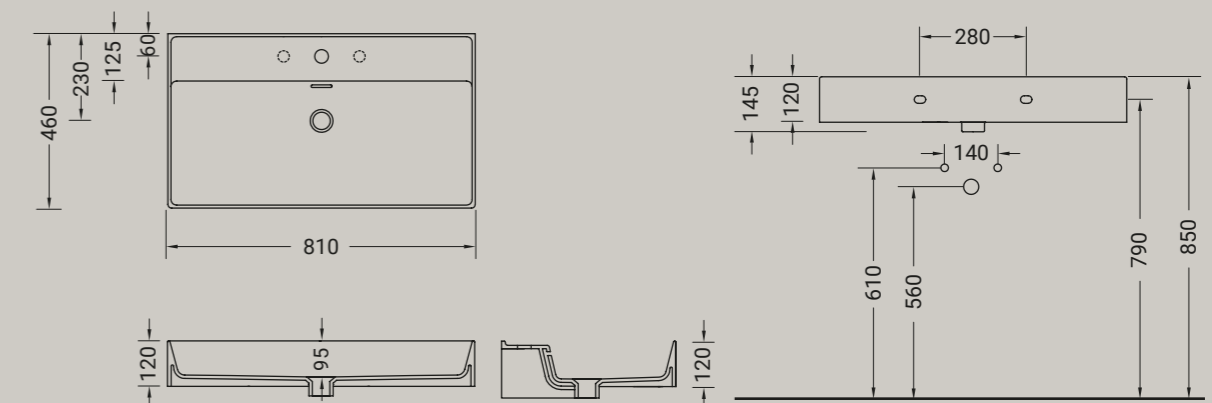

FASTER KIUB

lavabo appoggio/sospeso
countertop/wall-hung washbasin

Accessori disponibili non inclusi/
Available accessories not included
art.P22 - P82 - P85 - P125

ARTICOLO KI80 — 21 kg | 14 pz pallet Italia | 25 pz pallet Export		euro	
BIANCO LUCIDO	001 bianco lucido white		
COLORI DISPONIBILI	006 bianco matt white matt 026 nero matt black matt 053 grigio matt grey matt 096 marrone matt brown matt 052 verde matt green matt 097 rosa matt pink matt