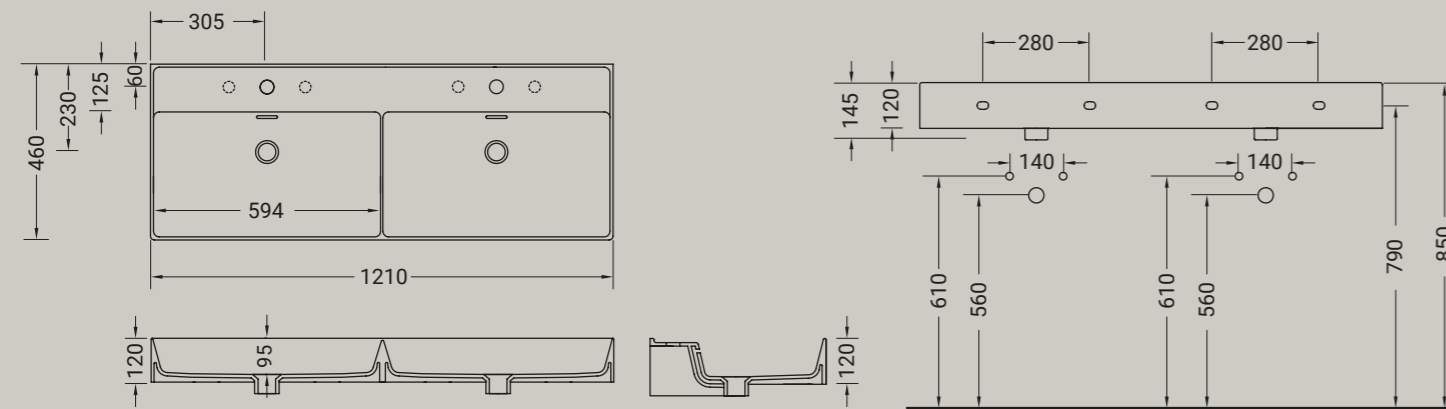

FASTER KIUB

lavabo appoggio/sospeso con doppia vasca
countertop/wall-hung washbasin with double
bowl

Accessori disponibili non inclusi/
Available accessories not included
art.P22 - P82 - P85 - P125

ARTICOLO KI120DV — 29,5 kg | 10 pz pallet Italia | 15 pz pallet Export euro

BIANCO LUCIDO		001	bianco lucido white						
						006	bianco matt white matt		
COLORI DISPONIBILI		026	nero matt black matt		053	grigio matt grey matt		096	marrone matt brown matt
		052	verde matt green matt		097	rosa matt pink matt			

PILETTA

piletta click-clack per lavabo con copertura
in ceramica
click-clack drain for washbasin with ceramic
cover

ARTICOLO P125 — 0,4kg euro

COLORI DISPONIBILI		001	bianco lucido white shine		006	bianco matt white matt		026	nero matt black matt
		053	grigio matt grey matt		096	marrone matt brown matt		052	verde matt green matt
			097	rosa matt pink matt					

FASTER KIUB

struttura 60 - composizione 1 cassetto
structure 60 + drawer

FASTER KIUB

struttura 60 composizione piani
structure 60 + shelves

FASTER KIUB

struttura 60 composizione con griglia
structure 60 + grate shelf

FASTER KIUB

struttura 80 - composizione 1 cassetto
+ piano
structure 80 + drawer + shelf

ARTICOLO KSC60 — **LAVABO ESCLUSO / WASHBASIN NOT INCLUDED** euro

FINITURE DISPONIBILI		110	rovere rustico rustic oak		111	abete scuro spruce		112	cemento scuro concrete

ARTICOLO KSP60 — **LAVABO ESCLUSO / WASHBASIN NOT INCLUDED** euro

FINITURE DISPONIBILI		110	rovere rustico rustic oak		111	abete scuro spruce		112	cemento scuro concrete

ARTICOLO KSG60 — **LAVABO ESCLUSO / WASHBASIN NOT INCLUDED** euro

ARTICOLO KSCP80 — **LAVABO ESCLUSO / WASHBASIN NOT INCLUDED** euro

FINITURE DISPONIBILI		110	rovere rustico rustic oak		111	abete scuro spruce		112	cemento scuro concrete