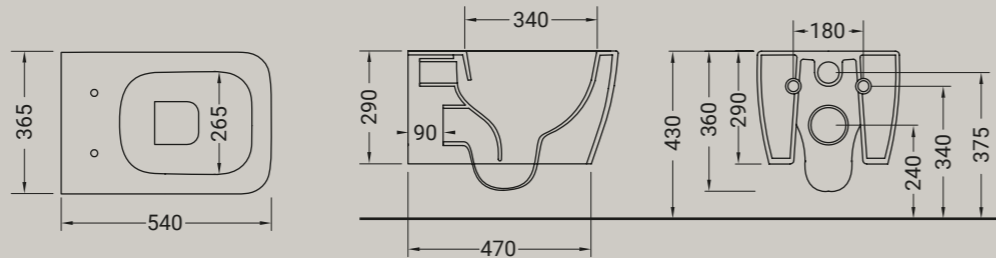

FASTER KIUB

vaso sospeso senza brida + kit fissaggio
wc rimless wall hung + fixing kit

ARTICOLO KIWR20 — 24 kg | 12 pz pallet Italia | 20 pz pallet Export euro

BIANCO LUCIDO ● 001 bianco lucido / white

COLORI DISPONIBILI

● 006	● 026	● 053	● 096	● 052	● 097
bianco matt / white matt	nero matt / black matt	grigio matt / grey matt	marrone matt / brown matt	verde matt / green matt	rosa matt / pink matt