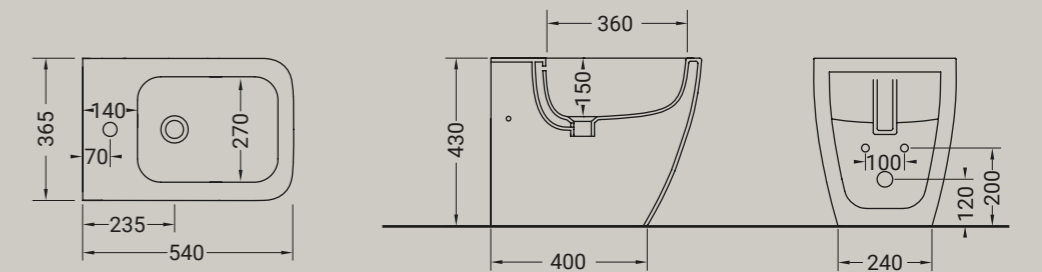

FASTER KIUB

bidet filomuro + kit fissaggio ghost
bidet back to wall + ghost fixing

ARTICOLO KI14 — 28 kg | 10 pz pallet Italia | 20 pz pallet Export euro

BIANCO LUCIDO ● 001 bianco lucido / white

COLORI DISPONIBILI

● 006	● 026	● 053	● 096	● 052	● 097
bianco matt / white matt	nero matt / black matt	grigio matt / grey matt	marrone matt / brown matt	verde matt / green matt	rosa matt / pink matt