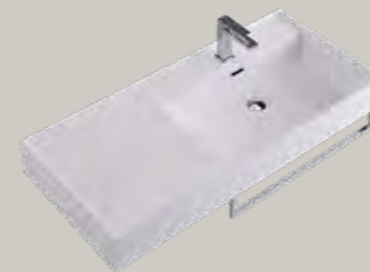

ARTICOLO KV610

**FASTE KIUB**

asta laterale porta asciugamano cm 44  
wash basin towel holder lateral side cm 44

**ARTICOLO KIP44** - LAVABO ESCLUSO / WASHBASIN NOT INCLUDED euro

**FASTE KIUB**

asta frontale porta asciugamano cm 59  
towel holder front side cm 59 for wash  
basin K160/K1100DX/K1100SX/K1120/  
K1120DV