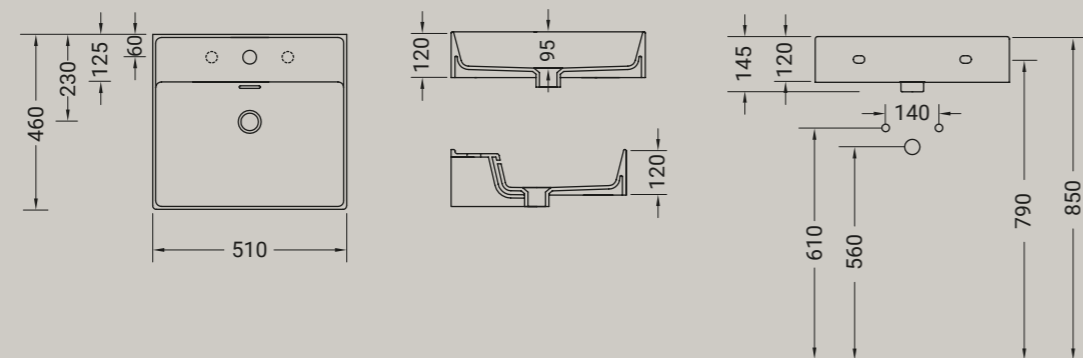

FASTER KIUB

lavabo appoggio/sospeso
countertop/wall-hung washbasin

Accessori disponibili non inclusi/
Available accessories not included
art.P22 - P82 - P85 - P125

ARTICOLO KI80 — 21 kg | 14 pz pallet Italia | 25 pz pallet Export		euro	
BIANCO LUCIDO	001 bianco lucido white		
COLORI DISPONIBILI	006 bianco matt white matt 026 nero matt black matt 053 grigio matt grey matt 096 marrone matt brown matt 052 verde matt green matt 097 rosa matt pink matt