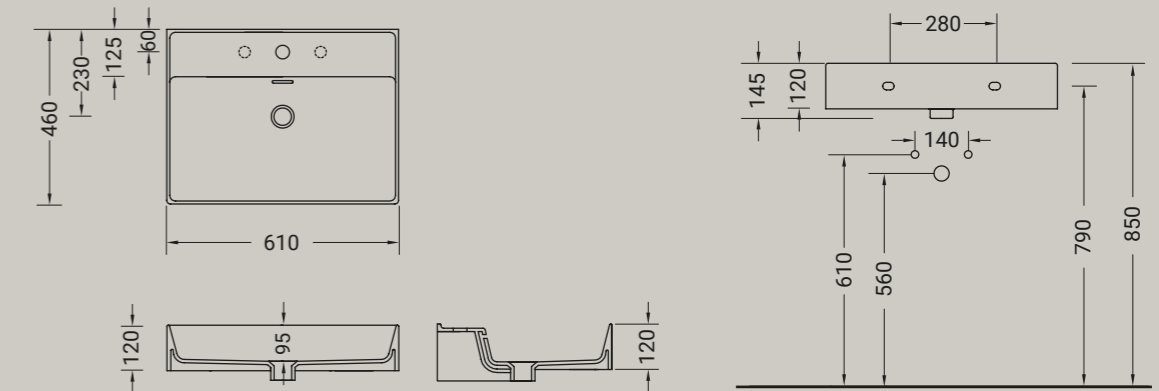

FASTER KIUB

coprivaso slim a caduta rallentata e sgancio rapido
slim seat cover soft-close quick release

ARTICOLO KIZQ — 2,8 kg		euro	
BIANCO LUCIDO	001 bianco lucido white		
COLORI DISPONIBILI	006 bianco matt white matt 026 nero matt black matt 053 grigio matt grey matt 096 marrone matt brown matt 052 verde matt green matt 097 rosa matt pink matt		

FASTER KIUB

lavabo appoggio/sospeso
countertop/wall-hung washbasin

Accessori disponibili non inclusi/
Available accessories not included
art.P22 - P82 - P85 - P125

ARTICOLO KI60 — 15 kg | 20 pz pallet Italia | 34 pz pallet Export		euro	
BIANCO LUCIDO	001 bianco lucido white		
COLORI DISPONIBILI	006 bianco matt white matt 026 nero matt black matt 053 grigio matt grey matt 096 marrone matt brown matt 052 verde matt green matt 097 rosa matt pink matt