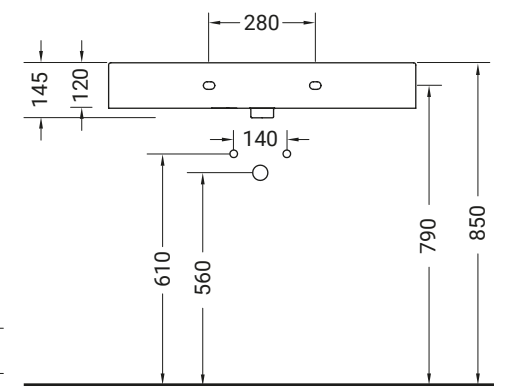

FASTER KIUB

lavabo appoggio/sospeso
countertop/wall-hung washbasin

Accessori disponibili non inclusi/
Available accessories not included
art.P22 - P82 - P85 - P125