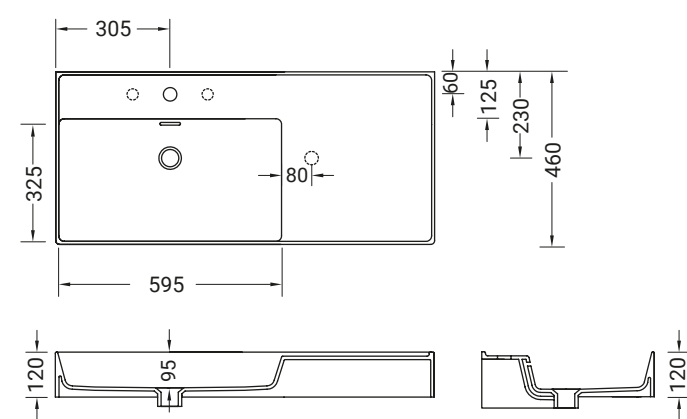

FASTER KIUB

lavabo appoggio/sospeso
countertop/wall-hung washbasin

Accessori disponibili non inclusi/
Available accessories not included
art.P22 - P82 - P85 - P125

ARTICOLO KI100 - 27,5 kg | 12 pz pallet Italia | 22 pz pallet Export		euro
BIANCO LUCIDO	001 bianco lucido white	-
TEXTURE DISPONIBILI	100 ceppo di gré grey 99 ceppo di gré dark 101 white matt marble 102 black matt marble	-

FASTER KIUB

lavabo appoggio/sospeso con piano dx
countertop/wall-hung washbasin with plane dx

Accessori disponibili non inclusi/
Available accessories not included
art.P22 - P82 - P85 - P125

ARTICOLO KI100DX - 26,0 kg | 12 pz pallet Italia | 22 pz pallet Export		euro
BIANCO LUCIDO	001 bianco lucido white	-
TEXTURE DISPONIBILI	100 ceppo di gré grey 99 ceppo di gré dark 101 white matt marble 102 black matt marble	-

FASTER KIUB

lavabo appoggio/sospeso con piano sx
countertop/wall-hung washbasin with plane sx

Accessori disponibili non inclusi/
Available accessories not included
art.P22 - P82 - P85 - P125

ARTICOLO KI100SX - 26,0 kg | 12 pz pallet Italia | 22 pz pallet Export		euro
BIANCO LUCIDO	001 bianco lucido white	-
TEXTURE DISPONIBILI	100 ceppo di gré grey 99 ceppo di gré dark 101 white matt marble 102 black matt marble	-

FASTER KIUB

lavabo appoggio/sospeso
countertop/wall-hung washbasin

Accessori disponibili non inclusi/
Available accessories not included
art.P22 - P82 - P85 - P125

ARTICOLO KI120 - 30,5 kg | 10 pz pallet Italia | 15 pz pallet Export		euro
BIANCO LUCIDO	001 bianco lucido white	-
TEXTURE DISPONIBILI	100 ceppo di gré grey 99 ceppo di gré dark 101 white matt marble 102 black matt marble	-