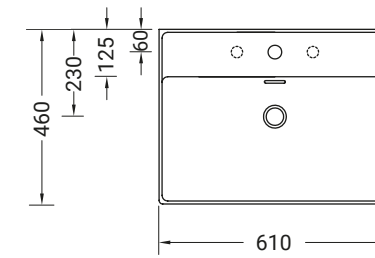

Le finitura e i colori presenti sono indicativi, soggetti a processi di stampa.
The finishings and colours here indicative because subject to printing processes.

FASTER KIUB

lavabo appoggio/sospeso
countertop/wall-hung washbasin

Accessori disponibili non inclusi/
Available accessories not included
art.P22 - P82 - P85 - P125

ARTICOLO KI60		15 kg | 20 pz pallet Italia | 34 pz pallet Export	euro
BIANCO LUCIDO	001 bianco lucido white	-	-
TEXTURE DISPONIBILI	100 ceppo di gré grey, 99 ceppo di gré dark, 101 white matt marble, 102 black matt marble	-	-

FASTER KIUB

lavabo sospeso/appoggio
wash basin wall hung/countertop

Accessori disponibili non inclusi/
Available accessories not included
art.P22 - P82 - P85 - P125

ARTICOLO KI50		14 kg | 20 pz pallet Italia | 34 pz pallet Export	euro
BIANCO LUCIDO	001 bianco lucido white	-	-
TEXTURE DISPONIBILI	100 ceppo di gré grey, 99 ceppo di gré dark, 101 white matt marble, 102 black matt marble	-	-

FASTER KIUB

lavabo appoggio/sospeso
countertop/wall-hung washbasin

Accessori disponibili non inclusi/
Available accessories not included
art.P22 - P82 - P85 - P125

ARTICOLO KI80		21 kg | 14 pz pallet Italia | 25 pz pallet Export	euro
BIANCO LUCIDO	001 bianco lucido white	-	-
TEXTURE DISPONIBILI	100 ceppo di gré grey, 99 ceppo di gré dark, 101 white matt marble, 102 black matt marble	-	-