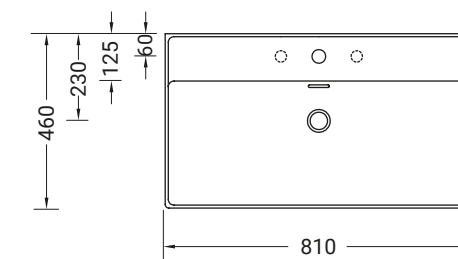

FASTER KIUB

lavabo appoggio/sospeso
countertop/wall-hung washbasin

Accessori disponibili non inclusi/
Available accessories not included
art.P22 - P82 - P85 - P125