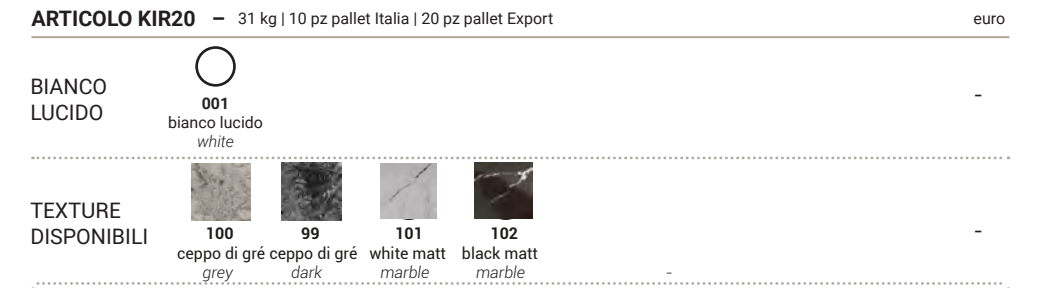

FASTER KIUB

bidet filomuro + kit fissaggio ghost
bidet back to wall + ghost fixing