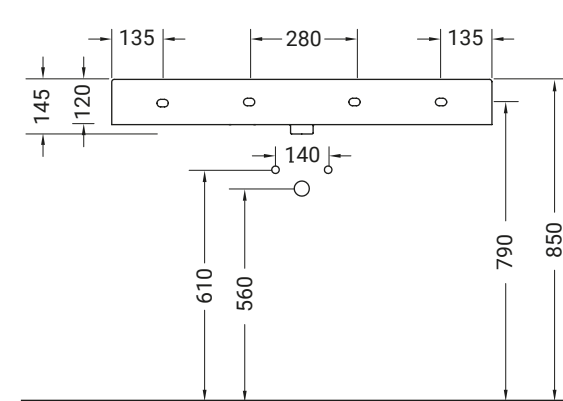

FASTER KIUB

lavabo appoggio/sospeso
countertop/wall-hung washbasin

Accessori disponibili non inclusi/
Available accessories not included
art.P22 - P82 - P85 - P125

ARTICOLO KI100 - 27,5 kg | 12 pz pallet Italia | 22 pz pallet Export		euro
BIANCO LUCIDO	001 bianco lucido white	-
TEXTURE DISPONIBILI	100 ceppo di gré grey 99 ceppo di gré dark 101 white matt marble 102 black matt marble	-

FASTER KIUB

lavabo appoggio/sospeso con piano dx
countertop/wall-hung washbasin with plane dx

Accessori disponibili non inclusi/
Available accessories not included
art.P22 - P82 - P85 - P125

ARTICOLO KI100DX - 26,0 kg | 12 pz pallet Italia | 22 pz pallet Export		euro
BIANCO LUCIDO	001 bianco lucido white	-
TEXTURE DISPONIBILI	100 ceppo di gré grey 99 ceppo di gré dark 101 white matt marble 102 black matt marble	-

FASTER KIUB

lavabo appoggio/sospeso con piano sx
countertop/wall-hung washbasin with plane sx

Accessori disponibili non inclusi/
Available accessories not included
art.P22 - P82 - P85 - P125

ARTICOLO KI100SX - 26,0 kg | 12 pz pallet Italia | 22 pz pallet Export		euro
BIANCO LUCIDO	001 bianco lucido white	-
TEXTURE DISPONIBILI	100 ceppo di gré grey 99 ceppo di gré dark 101 white matt marble 102 black matt marble	-

FASTER KIUB

lavabo appoggio/sospeso
countertop/wall-hung washbasin

Accessori disponibili non inclusi/
Available accessories not included
art.P22 - P82 - P85 - P125

ARTICOLO KI120 - 30,5 kg | 10 pz pallet Italia | 15 pz pallet Export		euro
BIANCO LUCIDO	001 bianco lucido white	-
TEXTURE DISPONIBILI	100 ceppo di gré grey 99 ceppo di gré dark 101 white matt marble 102 black matt marble	-