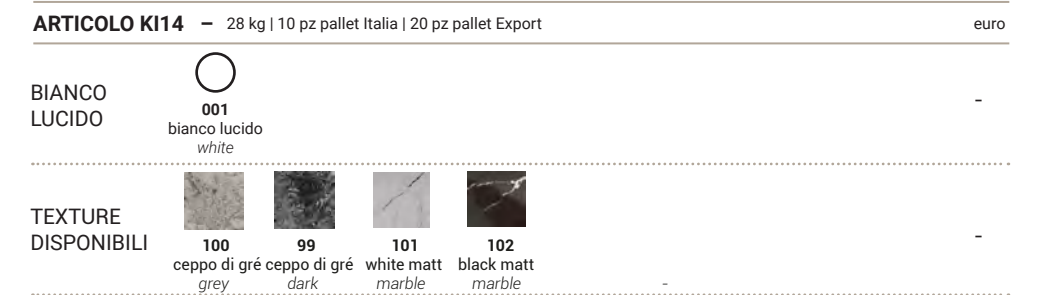

FASTER KIUB

bidet filomuro + kit fissaggio ghost
bidet back to wall + ghost fixing