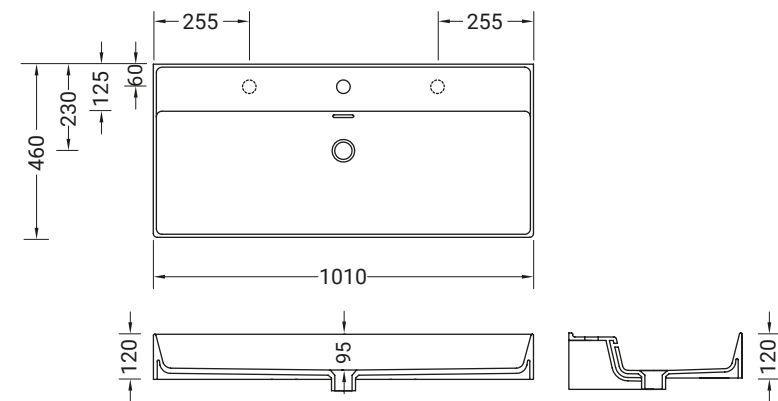

FASTER KIUB

lavabo appoggio/sospeso
countertop/wall-hung washbasin

Accessori disponibili non inclusi/
Available accessories not included
art.P22 - P82 - P85 - P125

ARTICOLO KI100 - 27,5 kg | 12 pz pallet Italia | 22 pz pallet Export		euro
BIANCO LUCIDO	001 bianco lucido white	-
TEXTURE DISPONIBILI	100 ceppo di gré grey 99 ceppo di gré dark 101 white matt marble 102 black matt marble	-