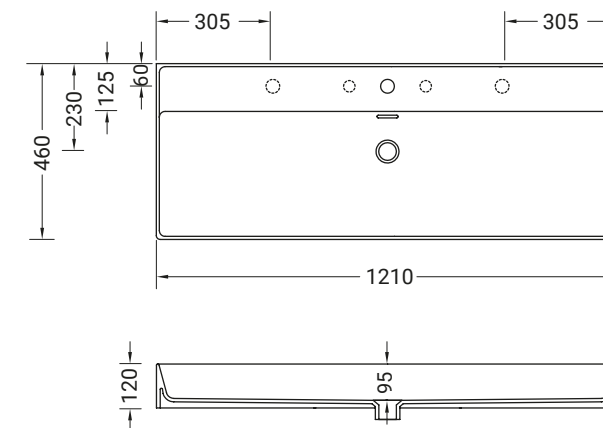

FASTER KIUB

lavabo appoggio/sospeso
countertop/wall-hung washbasin

Accessori disponibili non inclusi/
Available accessories not included
art.P22 - P82 - P85 - P125

ARTICOLO KI100 - 27,5 kg | 12 pz pallet Italia | 22 pz pallet Export		euro
BIANCO LUCIDO	001 bianco lucido white	-
TEXTURE DISPONIBILI	100 ceppo di gré grey 99 ceppo di gré dark 101 white matt marble 102 black matt marble	-

FASTER KIUB

lavabo appoggio/sospeso con piano dx
countertop/wall-hung washbasin with plane dx

Accessori disponibili non inclusi/
Available accessories not included
art.P22 - P82 - P85 - P125

ARTICOLO KI100DX - 26,0 kg | 12 pz pallet Italia | 22 pz pallet Export		euro
BIANCO LUCIDO	001 bianco lucido white	-
TEXTURE DISPONIBILI	100 ceppo di gré grey 99 ceppo di gré dark 101 white matt marble 102 black matt marble	-

FASTER KIUB

lavabo appoggio/sospeso con piano sx
countertop/wall-hung washbasin with plane sx

Accessori disponibili non inclusi/
Available accessories not included
art.P22 - P82 - P85 - P125

ARTICOLO KI100SX - 26,0 kg | 12 pz pallet Italia | 22 pz pallet Export		euro
BIANCO LUCIDO	001 bianco lucido white	-
TEXTURE DISPONIBILI	100 ceppo di gré grey 99 ceppo di gré dark 101 white matt marble 102 black matt marble	-

FASTER KIUB

lavabo appoggio/sospeso
countertop/wall-hung washbasin

Accessori disponibili non inclusi/
Available accessories not included
art.P22 - P82 - P85 - P125

ARTICOLO KI120 - 30,5 kg | 10 pz pallet Italia | 15 pz pallet Export		euro
BIANCO LUCIDO	001 bianco lucido white	-
TEXTURE DISPONIBILI	100 ceppo di gré grey 99 ceppo di gré dark 101 white matt marble 102 black matt marble	-