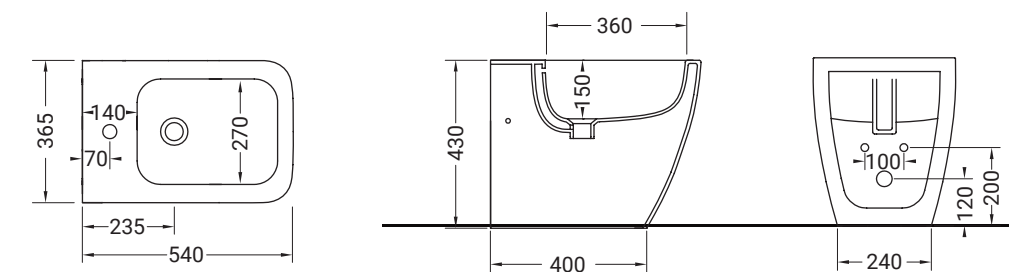

FASTER KIUB

bidet filomuro + kit fissaggio ghost
bidet back to wall + ghost fixing