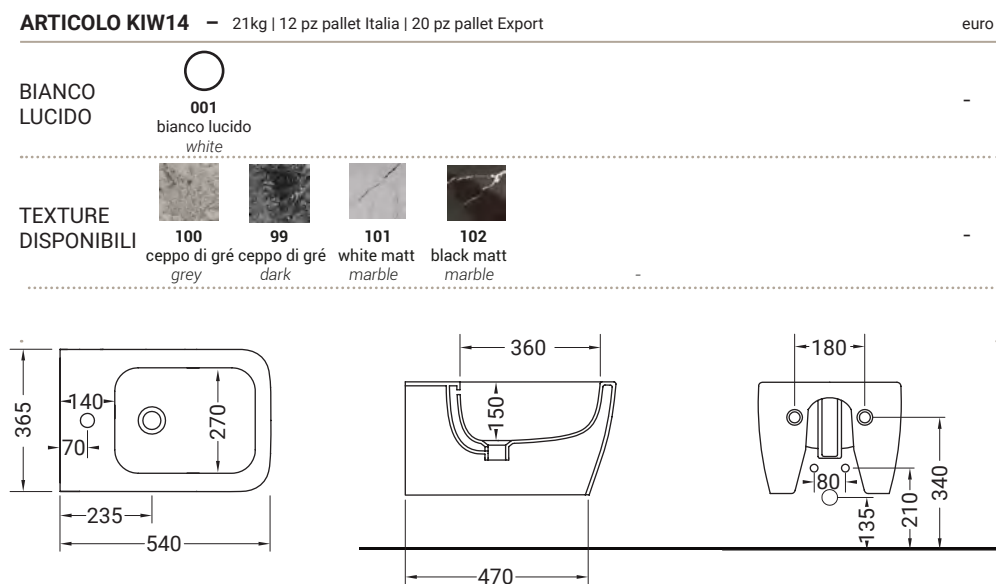

FASTER KIUB

bidet sospeso + kit fissaggio
bidet wall hung + fixing kit

Accessori disponibili non inclusi/
Available accessories not included
art.P91