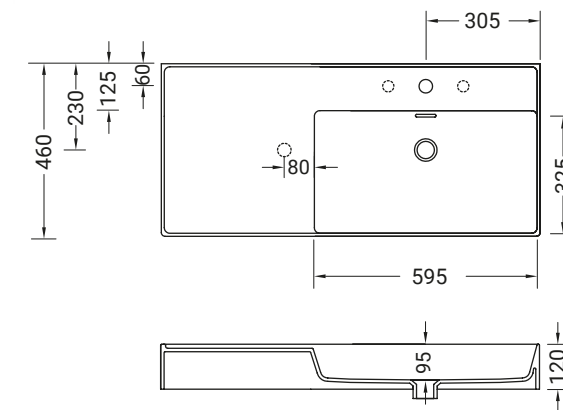

FASTER KIUB

lavabo appoggio/sospeso
countertop/wall-hung washbasin

Accessori disponibili non inclusi/
Available accessories not included
art.P22 - P82 - P85 - P125

ARTICOLO KI100 - 27,5 kg | 12 pz pallet Italia | 22 pz pallet Export		euro
BIANCO LUCIDO	001 bianco lucido white	-
TEXTURE DISPONIBILI	100 ceppo di gré grey 99 ceppo di gré dark 101 white matt marble 102 black matt marble	-

FASTER KIUB

lavabo appoggio/sospeso con piano dx
countertop/wall-hung washbasin with plane dx

Accessori disponibili non inclusi/
Available accessories not included
art.P22 - P82 - P85 - P125

ARTICOLO KI100DX - 26,0 kg | 12 pz pallet Italia | 22 pz pallet Export		euro
BIANCO LUCIDO	001 bianco lucido white	-
TEXTURE DISPONIBILI	100 ceppo di gré grey 99 ceppo di gré dark 101 white matt marble 102 black matt marble	-

FASTER KIUB

lavabo appoggio/sospeso con piano sx
countertop/wall-hung washbasin with plane sx

Accessori disponibili non inclusi/
Available accessories not included
art.P22 - P82 - P85 - P125

ARTICOLO KI100SX - 26,0 kg | 12 pz pallet Italia | 22 pz pallet Export		euro
BIANCO LUCIDO	001 bianco lucido white	-
TEXTURE DISPONIBILI	100 ceppo di gré grey 99 ceppo di gré dark 101 white matt marble 102 black matt marble	-

FASTER KIUB

lavabo appoggio/sospeso
countertop/wall-hung washbasin

Accessori disponibili non inclusi/
Available accessories not included
art.P22 - P82 - P85 - P125

ARTICOLO KI120 - 30,5 kg | 10 pz pallet Italia | 15 pz pallet Export		euro
BIANCO LUCIDO	001 bianco lucido white	-
TEXTURE DISPONIBILI	100 ceppo di gré grey 99 ceppo di gré dark 101 white matt marble 102 black matt marble	-