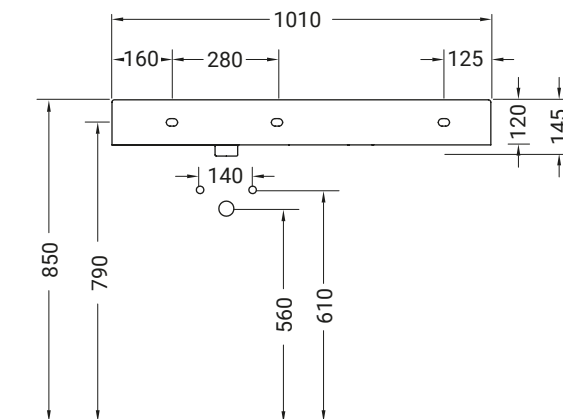

FASTER KIUB

lavabo appoggio/sospeso
countertop/wall-hung washbasin

Accessori disponibili non inclusi/
Available accessories not included
art.P22 - P82 - P85 - P125

ARTICOLO KI100 - 27,5 kg | 12 pz pallet Italia | 22 pz pallet Export		euro
BIANCO LUCIDO	001 bianco lucido white	-
TEXTURE DISPONIBILI	100 ceppo di gré grey 99 ceppo di gré dark 101 white matt marble 102 black matt marble	-

FASTER KIUB

lavabo appoggio/sospeso con piano dx
countertop/wall-hung washbasin with plane dx

Accessori disponibili non inclusi/
Available accessories not included
art.P22 - P82 - P85 - P125

ARTICOLO KI100DX - 26,0 kg | 12 pz pallet Italia | 22 pz pallet Export		euro
BIANCO LUCIDO	001 bianco lucido white	-
TEXTURE DISPONIBILI	100 ceppo di gré grey 99 ceppo di gré dark 101 white matt marble 102 black matt marble	-

FASTER KIUB

lavabo appoggio/sospeso con piano sx
countertop/wall-hung washbasin with plane sx

Accessori disponibili non inclusi/
Available accessories not included
art.P22 - P82 - P85 - P125

ARTICOLO KI100SX - 26,0 kg | 12 pz pallet Italia | 22 pz pallet Export		euro
BIANCO LUCIDO	001 bianco lucido white	-
TEXTURE DISPONIBILI	100 ceppo di gré grey 99 ceppo di gré dark 101 white matt marble 102 black matt marble	-

FASTER KIUB

lavabo appoggio/sospeso
countertop/wall-hung washbasin

Accessori disponibili non inclusi/
Available accessories not included
art.P22 - P82 - P85 - P125

ARTICOLO KI120 - 30,5 kg | 10 pz pallet Italia | 15 pz pallet Export		euro
BIANCO LUCIDO	001 bianco lucido white	-
TEXTURE DISPONIBILI	100 ceppo di gré grey 99 ceppo di gré dark 101 white matt marble 102 black matt marble	-