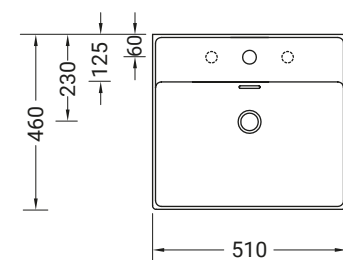

Le finitura e i colori presenti sono indicativi, soggetti a processi di stampa.
The finishings and colours here indicative because subject to printing processes.

FASTER KIUB

lavabo appoggio/sospeso
countertop/wall-hung washbasin

Accessori disponibili non inclusi/
Available accessories not included
art.P22 - P82 - P85 - P125

ARTICOLO KI60		15 kg | 20 pz pallet Italia | 34 pz pallet Export	euro
BIANCO LUCIDO	001 bianco lucido white	-	-
TEXTURE DISPONIBILI	100 ceppo di gré grey, 99 ceppo di gré dark, 101 white matt marble, 102 black matt marble	-	-

FASTER KIUB

lavabo sospeso/appoggio
wash basin wall hung/countertop

Accessori disponibili non inclusi/
Available accessories not included
art.P22 - P82 - P85 - P125

ARTICOLO KI50		14 kg | 20 pz pallet Italia | 34 pz pallet Export	euro
BIANCO LUCIDO	001 bianco lucido white	-	-
TEXTURE DISPONIBILI	100 ceppo di gré grey, 99 ceppo di gré dark, 101 white matt marble, 102 black matt marble	-	-

FASTER KIUB

lavabo appoggio/sospeso
countertop/wall-hung washbasin

Accessori disponibili non inclusi/
Available accessories not included
art.P22 - P82 - P85 - P125

ARTICOLO KI80		21 kg | 14 pz pallet Italia | 25 pz pallet Export	euro
BIANCO LUCIDO	001 bianco lucido white	-	-
TEXTURE DISPONIBILI	100 ceppo di gré grey, 99 ceppo di gré dark, 101 white matt marble, 102 black matt marble	-	-