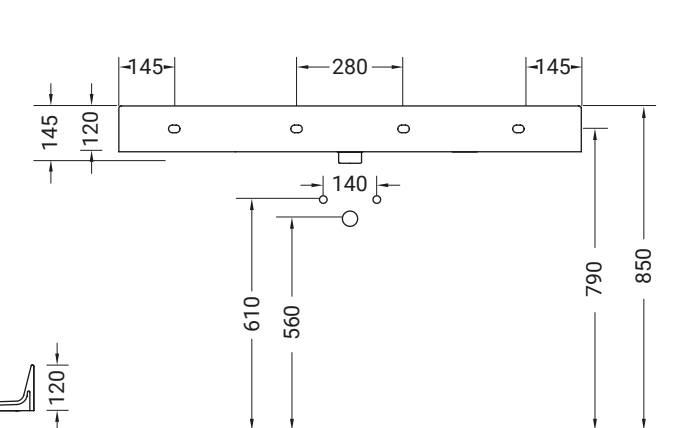

FASTER KIUB

lavabo appoggio/sospeso
countertop/wall-hung washbasin

Accessori disponibili non inclusi/
Available accessories not included
art.P22 - P82 - P85 - P125

ARTICOLO KI100 - 27,5 kg | 12 pz pallet Italia | 22 pz pallet Export		euro
BIANCO LUCIDO	001 bianco lucido white	-
TEXTURE DISPONIBILI	100 ceppo di gré grey 99 ceppo di gré dark 101 white matt marble 102 black matt marble	-

FASTER KIUB

lavabo appoggio/sospeso con piano dx
countertop/wall-hung washbasin with plane dx

Accessori disponibili non inclusi/
Available accessories not included
art.P22 - P82 - P85 - P125

ARTICOLO KI100DX - 26,0 kg | 12 pz pallet Italia | 22 pz pallet Export		euro
BIANCO LUCIDO	001 bianco lucido white	-
TEXTURE DISPONIBILI	100 ceppo di gré grey 99 ceppo di gré dark 101 white matt marble 102 black matt marble	-

FASTER KIUB

lavabo appoggio/sospeso con piano sx
countertop/wall-hung washbasin with plane sx

Accessori disponibili non inclusi/
Available accessories not included
art.P22 - P82 - P85 - P125

ARTICOLO KI100SX - 26,0 kg | 12 pz pallet Italia | 22 pz pallet Export		euro
BIANCO LUCIDO	001 bianco lucido white	-
TEXTURE DISPONIBILI	100 ceppo di gré grey 99 ceppo di gré dark 101 white matt marble 102 black matt marble	-

FASTER KIUB

lavabo appoggio/sospeso
countertop/wall-hung washbasin

Accessori disponibili non inclusi/
Available accessories not included
art.P22 - P82 - P85 - P125

ARTICOLO KI120 - 30,5 kg | 10 pz pallet Italia | 15 pz pallet Export		euro
BIANCO LUCIDO	001 bianco lucido white	-
TEXTURE DISPONIBILI	100 ceppo di gré grey 99 ceppo di gré dark 101 white matt marble 102 black matt marble	-