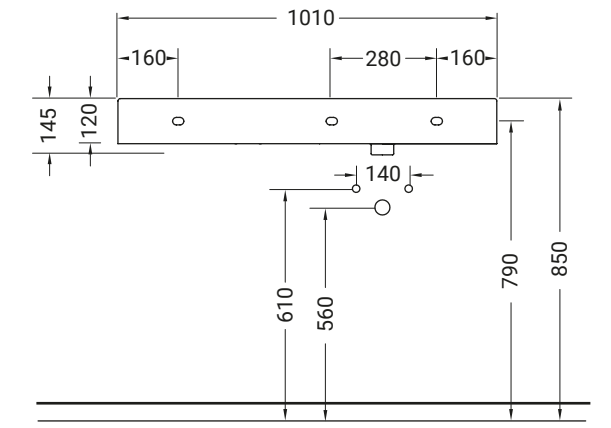

FASTER KIUB

lavabo appoggio/sospeso
countertop/wall-hung washbasin

Accessori disponibili non inclusi/
Available accessories not included
art.P22 - P82 - P85 - P125

ARTICOLO KI100 - 27,5 kg | 12 pz pallet Italia | 22 pz pallet Export		euro
BIANCO LUCIDO	001 bianco lucido white	-
TEXTURE DISPONIBILI	100 ceppo di gré grey 99 ceppo di gré dark 101 white matt marble 102 black matt marble	-

FASTER KIUB

lavabo appoggio/sospeso con piano dx
countertop/wall-hung washbasin with plane dx

Accessori disponibili non inclusi/
Available accessories not included
art.P22 - P82 - P85 - P125

ARTICOLO KI100DX - 26,0 kg | 12 pz pallet Italia | 22 pz pallet Export		euro
BIANCO LUCIDO	001 bianco lucido white	-
TEXTURE DISPONIBILI	100 ceppo di gré grey 99 ceppo di gré dark 101 white matt marble 102 black matt marble	-

FASTER KIUB

lavabo appoggio/sospeso con piano sx
countertop/wall-hung washbasin with plane sx

Accessori disponibili non inclusi/
Available accessories not included
art.P22 - P82 - P85 - P125

ARTICOLO KI100SX - 26,0 kg | 12 pz pallet Italia | 22 pz pallet Export		euro
BIANCO LUCIDO	001 bianco lucido white	-
TEXTURE DISPONIBILI	100 ceppo di gré grey 99 ceppo di gré dark 101 white matt marble 102 black matt marble	-

FASTER KIUB

lavabo appoggio/sospeso
countertop/wall-hung washbasin

Accessori disponibili non inclusi/
Available accessories not included
art.P22 - P82 - P85 - P125

ARTICOLO KI120 - 30,5 kg | 10 pz pallet Italia | 15 pz pallet Export		euro
BIANCO LUCIDO	001 bianco lucido white	-
TEXTURE DISPONIBILI	100 ceppo di gré grey 99 ceppo di gré dark 101 white matt marble 102 black matt marble	-