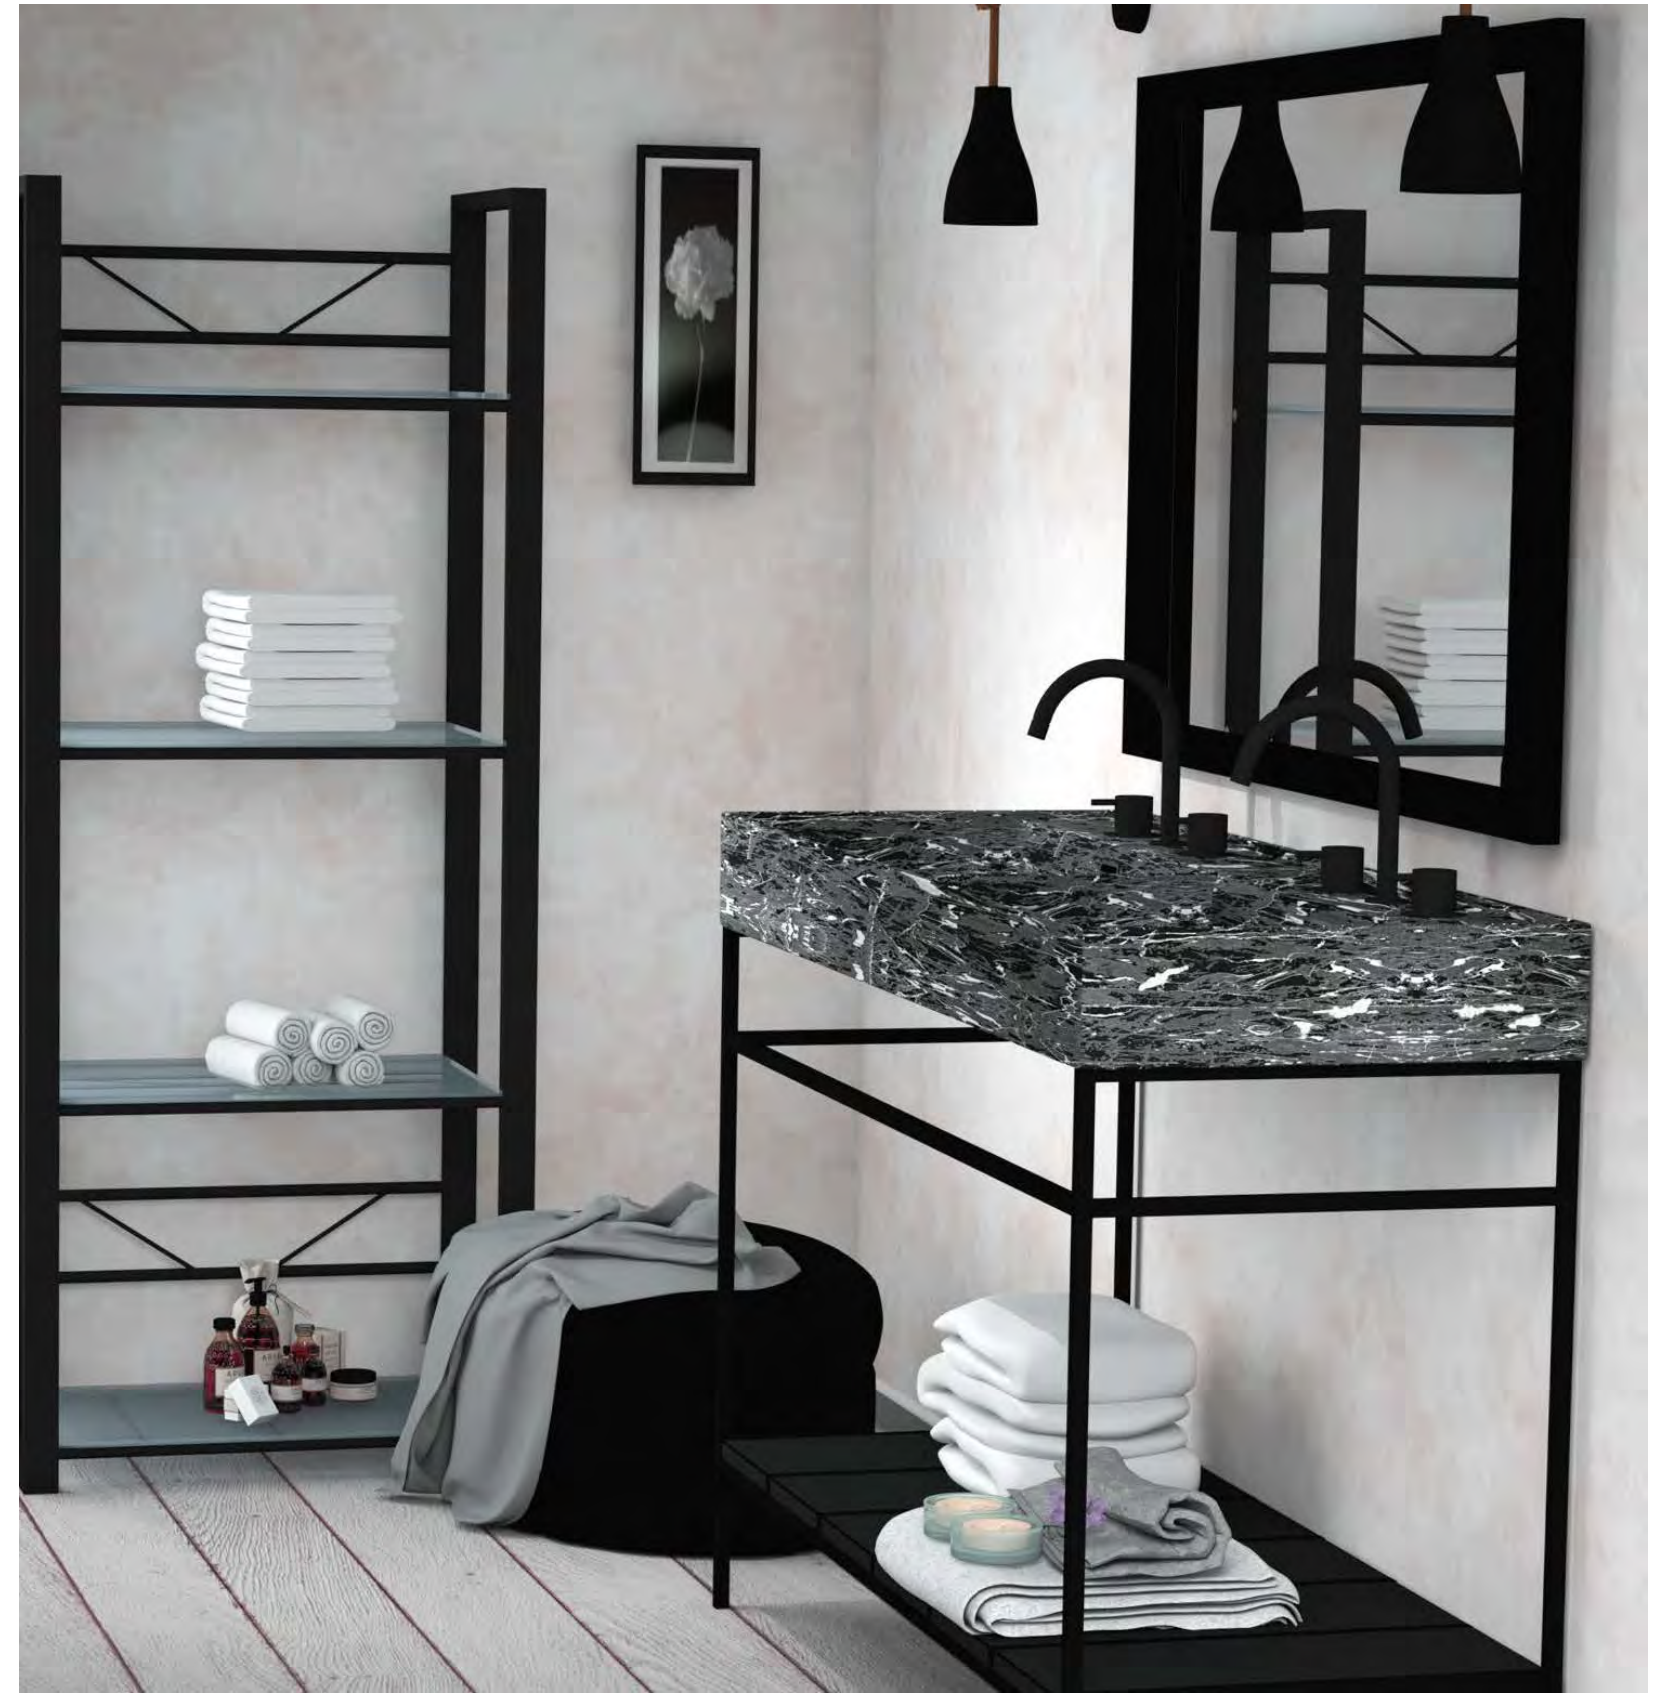

101x46 cm

KI120

122x46 cm

KI120DV

122x46 cm

FASTER KIUB

Una collezione rigorosa che si inserisce in un bagno contemporaneo orientato al design. Linee solide, di straordinaria leggerezza si avvicendano attraverso undici lavabi, dando vita ad ambienti diversi contraddistinti dal rigore, dallo spazio e linee armoniose. L'elemento caratterizzante di Kiub è l'ampia gamma di misure offerte, che possono essere usate singolarmente o in composizioni multiple. Undici soluzioni sapientemente differenziate, pensate per ambienti sempre nuovi, ora giocati sull'importanza di un lavabo ad una o due vasche di grandi dimensioni, ora sulla modularità e la ripetizione dei lavabi quadrati in sequenze geometriche.

A rigorous collection of basins that perfectly blend in a contemporary design-oriented bathroom. Solid and extremely soft lines presented in eleven basins for various bathroom areas characterized by formal rigour, space and balanced lines. The core element of Kiub is the large range of measures that can be used in unique or multiple solutions. Eleven basins wisely differentiated, conceived for various areas, singularly or with one or two big basins playing with modularity or repetition of square basins in geometrical sequences.