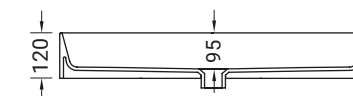

FASTER KIUB

lavabo appoggio/sospeso
countertop/wall-hung washbasin

Accessori disponibili non inclusi/
Available accessories not included
art.P22 - P82 - P85 - P125