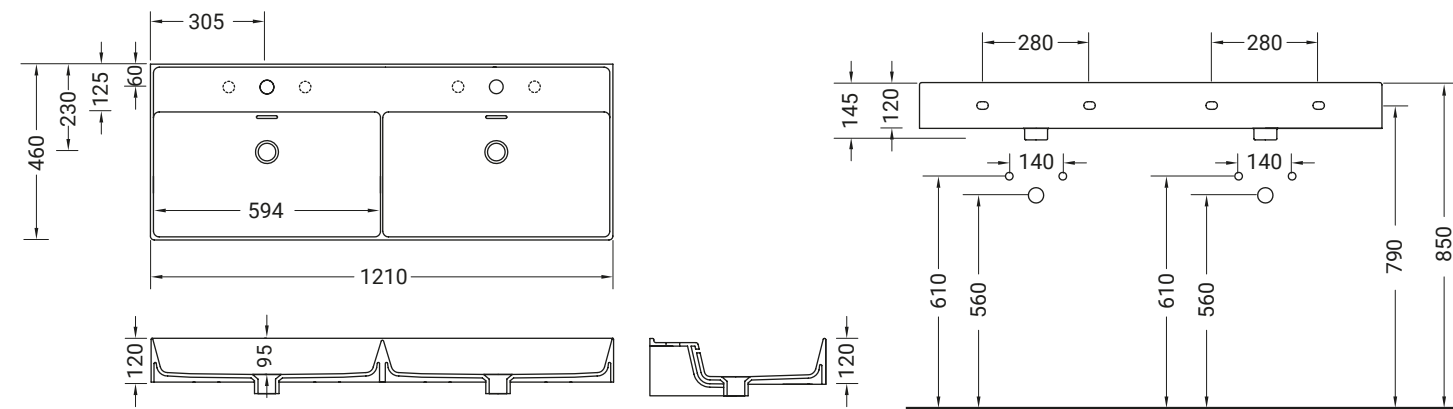

FASTER KIUB

lavabo appoggio/sospeso con doppia vasca
countertop/wall-hung washbasin with double bowl

Accessori disponibili non inclusi/
Available accessories not included
art.P22 - P82 - P85 - P125

ARTICOLO KI120DV - 29,5 kg 10 pz pallet Italia 15 pz pallet Export		euro
BIANCO LUCIDO	001 bianco lucido white	-
TEXTURE DISPONIBILI	100 ceppo di gré grey 99 ceppo di gré dark 101 white matt marble 102 black matt marble	-