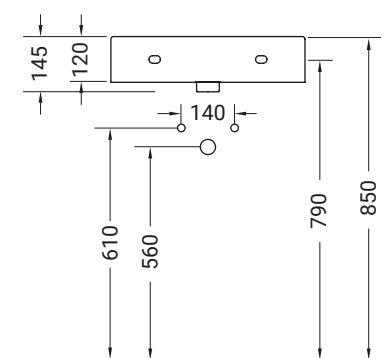

Le finitura e i colori presenti sono indicativi, soggetti a processi di stampa.
The finishings and colours here indicative because subject to printing processes.

FASTER KIUB

lavabo appoggio/sospeso
countertop/wall-hung washbasin

Accessori disponibili non inclusi/
Available accessories not included
art.P22 - P82 - P85 - P125

ARTICOLO KI60		15 kg | 20 pz pallet Italia | 34 pz pallet Export	euro
BIANCO LUCIDO	001 bianco lucido white	-	-
TEXTURE DISPONIBILI	100 ceppo di gré grey, 99 ceppo di gré dark, 101 white matt marble, 102 black matt marble	-	-

FASTER KIUB

lavabo sospeso/appoggio
wash basin wall hung/countertop

Accessori disponibili non inclusi/
Available accessories not included
art.P22 - P82 - P85 - P125

ARTICOLO KI50		14 kg | 20 pz pallet Italia | 34 pz pallet Export	euro
BIANCO LUCIDO	001 bianco lucido white	-	-
TEXTURE DISPONIBILI	100 ceppo di gré grey, 99 ceppo di gré dark, 101 white matt marble, 102 black matt marble	-	-

FASTER KIUB

lavabo appoggio/sospeso
countertop/wall-hung washbasin

Accessori disponibili non inclusi/
Available accessories not included
art.P22 - P82 - P85 - P125

ARTICOLO KI80		21 kg | 14 pz pallet Italia | 25 pz pallet Export	euro
BIANCO LUCIDO	001 bianco lucido white	-	-
TEXTURE DISPONIBILI	100 ceppo di gré grey, 99 ceppo di gré dark, 101 white matt marble, 102 black matt marble	-	-