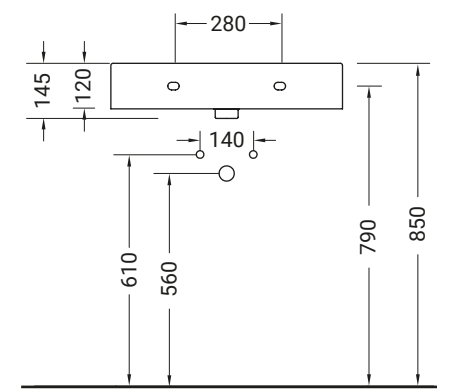

Le finitura e i colori presenti sono indicativi, soggetti a processi di stampa.
The finishings and colours here indicative because subject to printing processes.

FASTER KIUB

lavabo appoggio/sospeso
countertop/wall-hung washbasin

Accessori disponibili non inclusi/
Available accessories not included
art.P22 - P82 - P85 - P125

ARTICOLO KI60		15 kg | 20 pz pallet Italia | 34 pz pallet Export	euro
BIANCO LUCIDO	001 bianco lucido white	-	-
TEXTURE DISPONIBILI	100 ceppo di gré grey, 99 ceppo di gré dark, 101 white matt marble, 102 black matt marble	-	-

FASTER KIUB

lavabo sospeso/appoggio
wash basin wall hung/countertop

Accessori disponibili non inclusi/
Available accessories not included
art.P22 - P82 - P85 - P125

ARTICOLO KI50		14 kg | 20 pz pallet Italia | 34 pz pallet Export	euro
BIANCO LUCIDO	001 bianco lucido white	-	-
TEXTURE DISPONIBILI	100 ceppo di gré grey, 99 ceppo di gré dark, 101 white matt marble, 102 black matt marble	-	-

FASTER KIUB

lavabo appoggio/sospeso
countertop/wall-hung washbasin

Accessori disponibili non inclusi/
Available accessories not included
art.P22 - P82 - P85 - P125

ARTICOLO KI80		21 kg | 14 pz pallet Italia | 25 pz pallet Export	euro
BIANCO LUCIDO	001 bianco lucido white	-	-
TEXTURE DISPONIBILI	100 ceppo di gré grey, 99 ceppo di gré dark, 101 white matt marble, 102 black matt marble	-	-