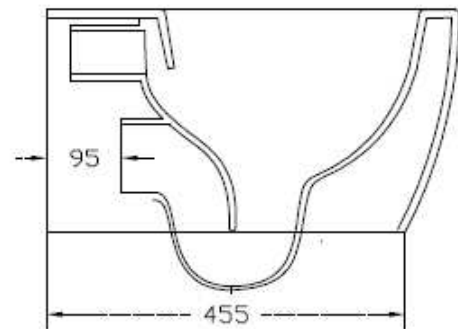

FAWR20  
FASTER – VASO SOSPESO **RIMLESS**  
WALL HUNG WC RIMLESS

INFORMAZIONI TECNICHE - TECHNICAL INFORMATION

FUNZIONA CON 4.5 L – NOMINAL FLUSH 4.5 L

Data: 20/10/2016 rev.1