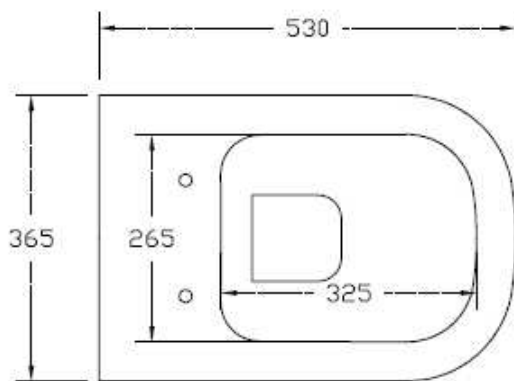

FAWR20  
FASTER – VASO SOSPESO **RIMLESS**  
WALL HUNG WC RIMLESS

INFORMAZIONI TECNICHE - TECHNICAL INFORMATION

FUNZIONA CON 4.5 L – NOMINAL FLUSH 4.5 L

Data: 20/10/2016 rev.1