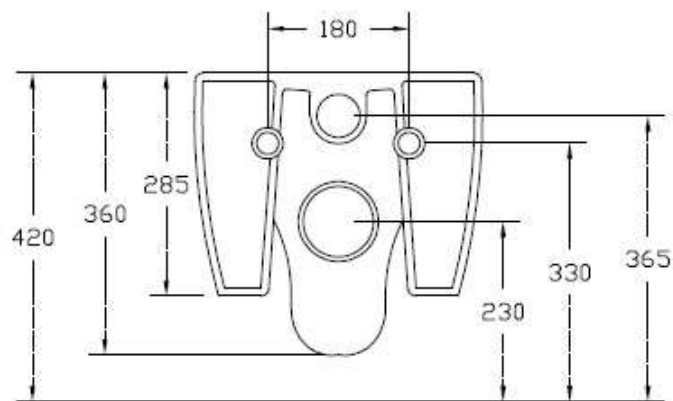

FAWR20  
FASTER – VASO SOSPESO **RIMLESS**  
WALL HUNG WC RIMLESS

INFORMAZIONI TECNICHE - TECHNICAL INFORMATION

FUNZIONA CON 4.5 L – NOMINAL FLUSH 4.5 L

Data: 20/10/2016 rev.1