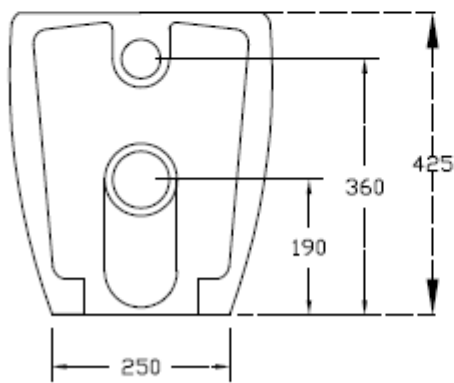

FAR20  
FASTER – VASO FILO PARETE RIMLESS  
BACK TO WALL WC RIMLESS

INFORMAZIONI TECNICHE - *TECHNICAL INFORMATION*

FUNZIONA CON 4.5 L – *NOMINAL FLUSH 4.5 L*

Data: 25/11/2016 rev.1