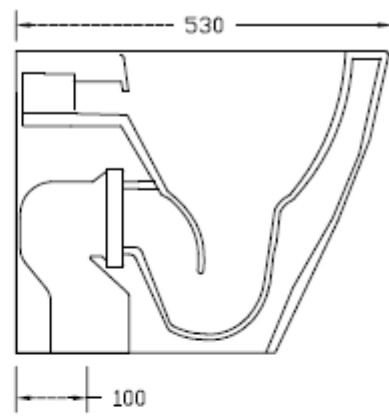

FAR20  
FASTER – VASO FILO PARETE RIMLESS  
BACK TO WALL WC RIMLESS

INFORMAZIONI TECNICHE - *TECHNICAL INFORMATION*

FUNZIONA CON 4.5 L – *NOMINAL FLUSH 4.5 L*

Data: 25/11/2016 rev.1