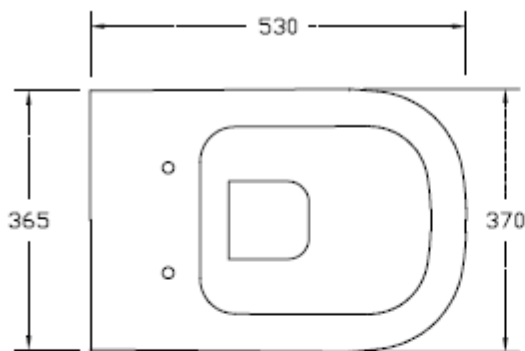

FAR20  
FASTER – VASO FILO PARETE RIMLESS  
BACK TO WALL WC RIMLESS

INFORMAZIONI TECNICHE - *TECHNICAL INFORMATION*

FUNZIONA CON 4.5 L – *NOMINAL FLUSH 4.5 L*

Data: 25/11/2016 rev.1