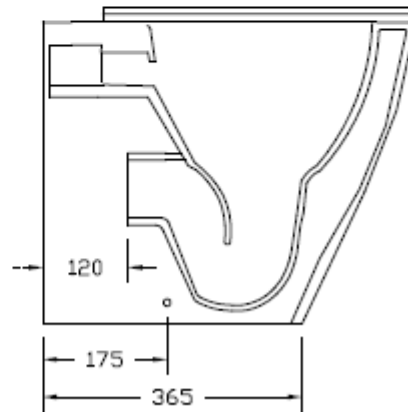

FAR20  
FASTER – VASO FILO PARETE RIMLESS  
BACK TO WALL WC RIMLESS

INFORMAZIONI TECNICHE - *TECHNICAL INFORMATION*

FUNZIONA CON 4.5 L – *NOMINAL FLUSH 4.5 L*

Data: 25/11/2016 rev.1