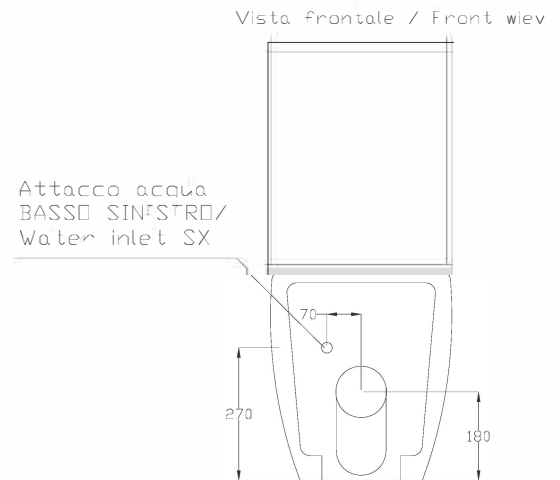

**VASO MONOBLOCCO RIMLESS**

**WC CLOSE-COUPLED**

DOP 997

RIMLESS

**\*A SCARICO / FLOOR DRAIN**

**WC CON SCARICO REGOLABILE / WC WITH ADJUSTABLE FLOOR DRAIN**

**P59 - Raccordo per scarico a pavimento regolabile da 100 a 240 / Vertical outlet plastic pipe Adjustable from 100 to 240**

**P57 - Raccordo per scarico a pavimento 250 / Vertical outlet plastic pipe 250**

**P60 - Raccordo per scarico a pavimento regolabile da 240 a 300 / Vertical outlet plastic pipe Adjustable from 240 to 300**