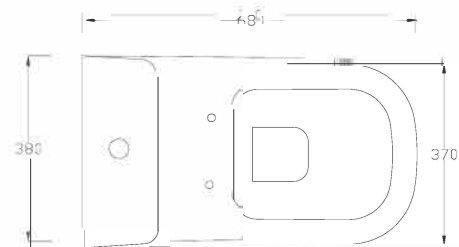

**VASO MONOBLOCCO RIMLESS**

**WC CLOSE-COUPLED**

DOP 997

RIMLESS

**\*A SCARICO / FLOOR DRAIN**

**WC CON SCARICO REGOLABILE / WC WITH ADJUSTABLE FLOOR DRAIN**

**P59 - Raccordo per scarico a pavimento regolabile da 100 a 240 / Vertical outlet plastic pipe Adjustable from 100 to 240**

**P57 - Raccordo per scarico a pavimento 250 / Vertical outlet plastic pipe 250**

**P60 - Raccordo per scarico a pavimento regolabile da 240 a 300 / Vertical outlet plastic pipe Adjustable from 240 to 300**