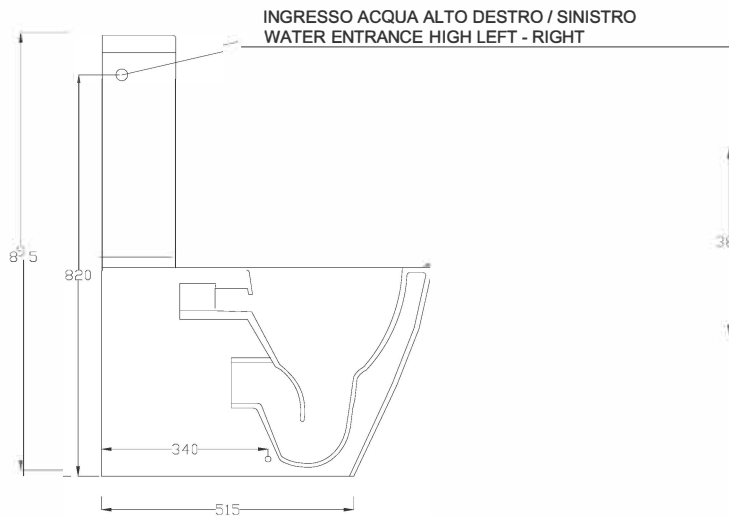

**VASO MONOBLOCCO RIMLESS**

**WC CLOSE-COUPLED**

DOP 997

RIMLESS

**\*A SCARICO / FLOOR DRAIN**

**WC CON SCARICO REGOLABILE / WC WITH ADJUSTABLE FLOOR DRAIN**

**P59 - Raccordo per scarico a pavimento regolabile da 100 a 240 / Vertical outlet plastic pipe Adjustable from 100 to 240**

**P57 - Raccordo per scarico a pavimento 250 / Vertical outlet plastic pipe 250**

**P60 - Raccordo per scarico a pavimento regolabile da 240 a 300 / Vertical outlet plastic pipe Adjustable from 240 to 300**