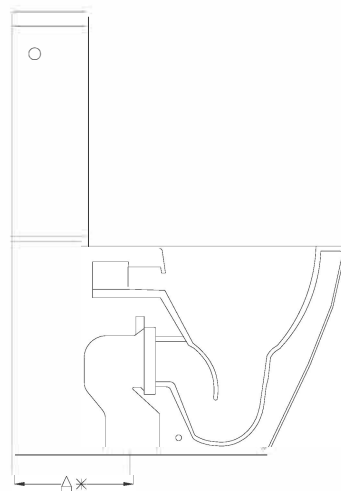

**VASO MONOBLOCCO RIMLESS**

**WC CLOSE-COUPLED**

DOP 997

RIMLESS

**\*A SCARICO / FLOOR DRAIN**

**WC CON SCARICO REGOLABILE / WC WITH ADJUSTABLE FLOOR DRAIN**

**P59 - Raccordo per scarico a pavimento regolabile da 100 a 240 / Vertical outlet plastic pipe Adjustable from 100 to 240**

**P57 - Raccordo per scarico a pavimento 250 / Vertical outlet plastic pipe 250**

**P60 - Raccordo per scarico a pavimento regolabile da 240 a 300 / Vertical outlet plastic pipe Adjustable from 240 to 300**