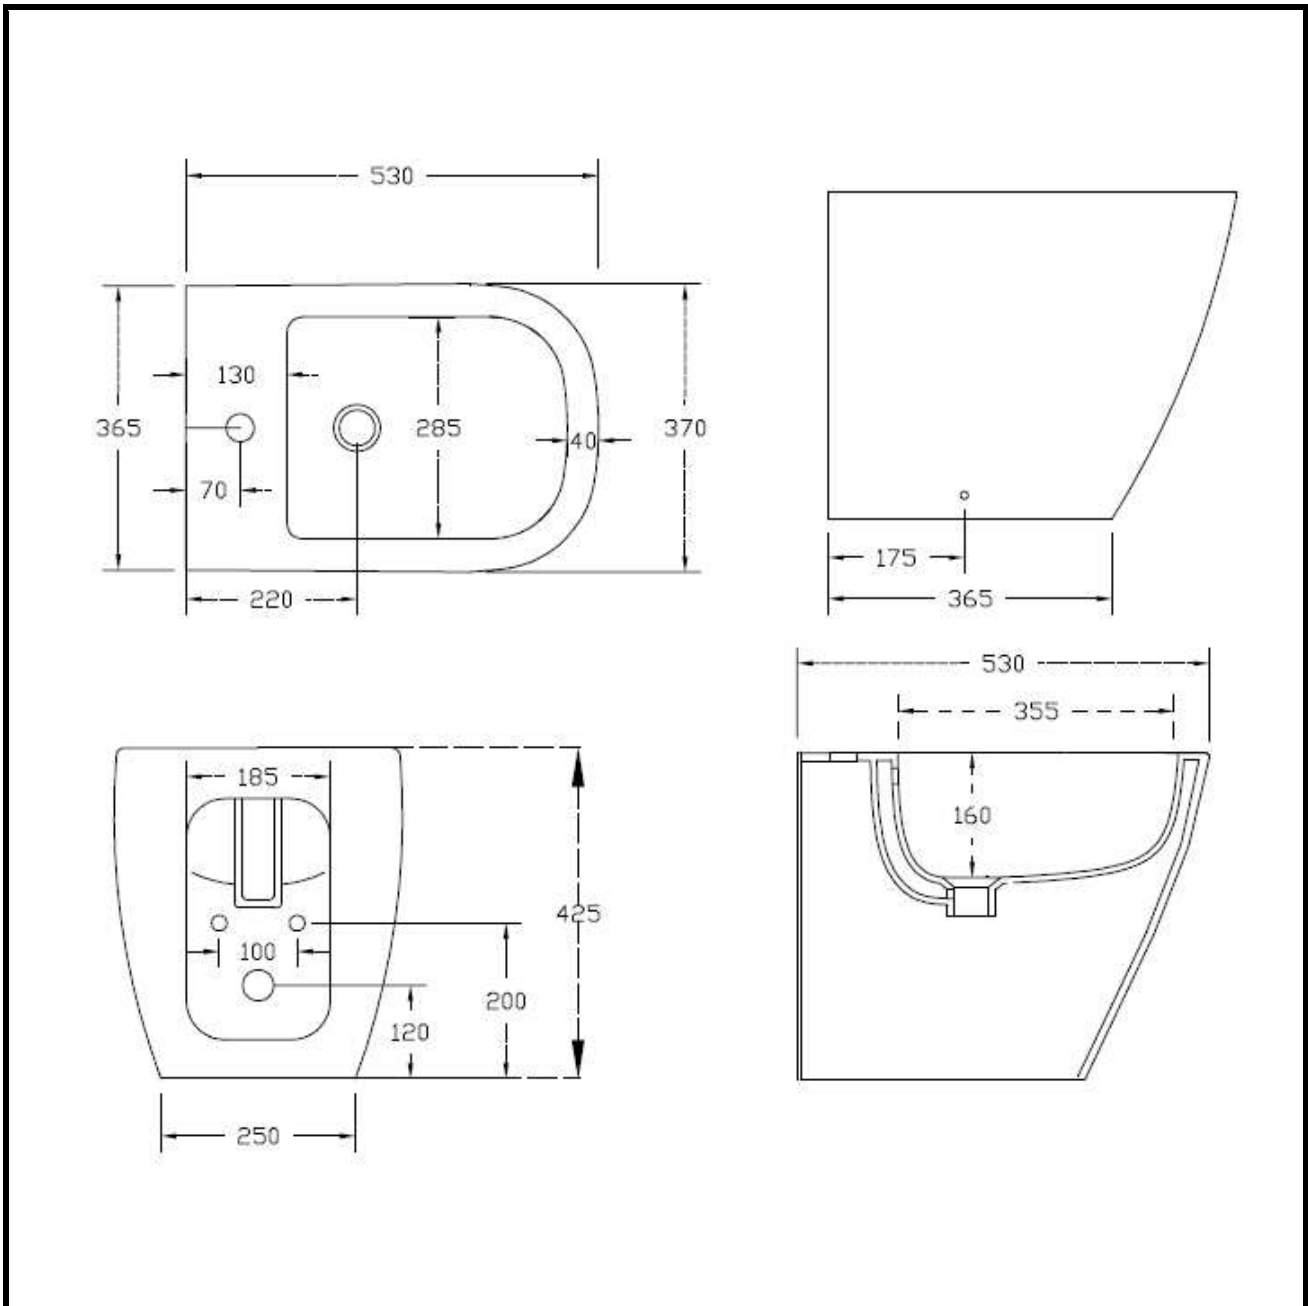

FA14
FASTER – BIDET FILO PARETE
BACK TO WALL BIDET

INFORMAZIONI TECNICHE - TECHNICAL INFORMATION

Data: 25/11/2015 rev.1