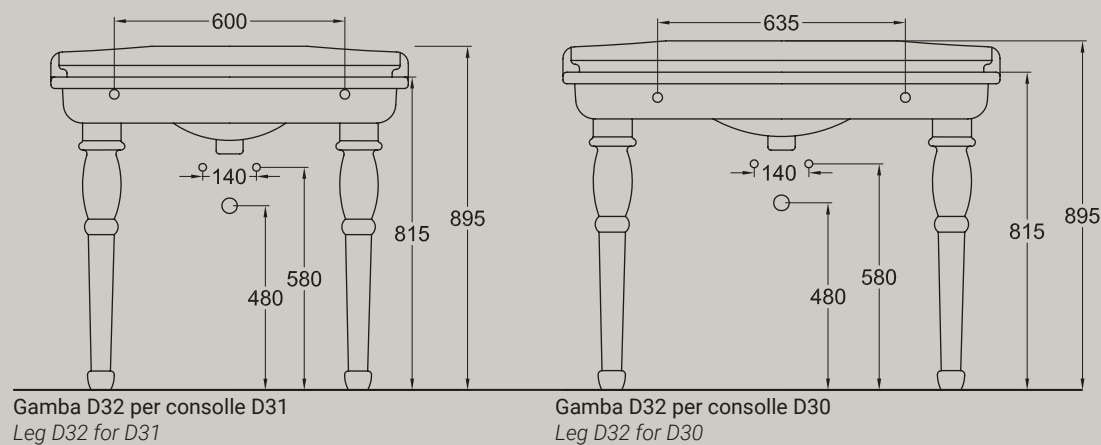

**ELLADE**

gamba per consolle  
leg for D30 / D31

**ARTICOLO D32** — 3,6 kg euro

**BIANCO LUCIDO**  001  
bianco lucido  
white

**COLORI DISPONIBILI**  009  
nero lucido  
black shine

**DECORI DISPONIBILI**  015  
bianco/oro  
white/gold