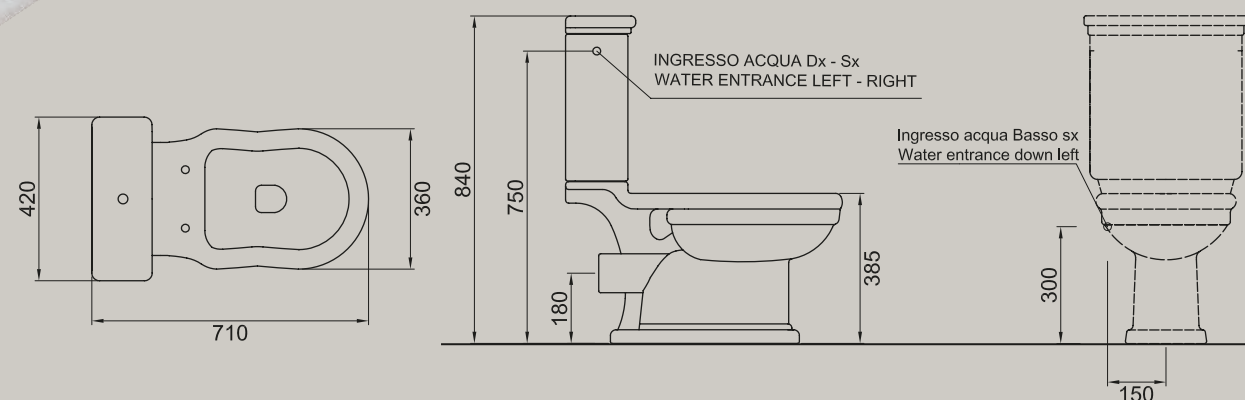

ARTICOLO D13 — 21,3 kg | 8 pz pallet Italia | 12 pz pallet Export euro

- **BIANCO LUCIDO** **001**
  bianco lucido
  white

- **COLORI DISPONIBILI** **009**
  nero lucido
  black shine

- **DECORI DISPONIBILI** **013**
  bianco/oro
  white/gold

- **DECORO NERO/ORO** **020**
  nero/oro
  black/gold

ELLADE

cassetta monoblocco per D12/D13
ceramic cistern for D12/D13

ARTICOLO D18 — 21,3 kg euro

- **BIANCO LUCIDO** **001**
  bianco lucido
  white

- **COLORI DISPONIBILI** **009**
  nero lucido
  black shine

MECCANISMO DI SCARICO DOPPIO FLUSSO BASSO — 0,8 kg euro
GOLD DUAL FLUSHING SYSTEM LOW WATER INLET

ARTICOLO P77 cromo/chrome

ARTICOLO P77O oro/gold

ARTICOLO P77BR bronzo/bronze

MECCANISMO DI SCARICO DOPPIO FLUSSO ALTO — 0,9 kg euro
GOLD DUAL FLUSHING SYSTEM HIGH WATER INLET

ARTICOLO P78 cromo/chrome

ARTICOLO P78O oro/gold

ARTICOLO P78BR bronzo/bronze

ELLADE

wc monoblocco filomuro traslato + kit fissaggio
wc close coupled back to wall adjustable flush
+ fixing kit