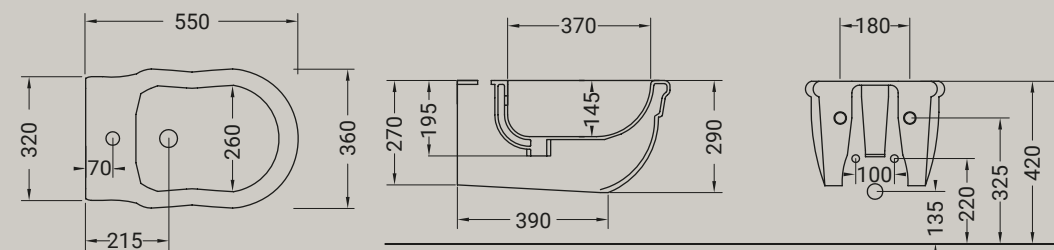

ARTICOLO DW14 — 44 kg | 15 pz pallet Italia | 20 pz pallet Export euro

BIANCO LUCIDO **001**
bianco lucido
white

COLORI DISPONIBILI **009**
nero lucido
black shine

DECORI DISPONIBILI **013**
bianco/oro
white/gold

DECORO NERO/ORO **020**
nero/oro
black/gold