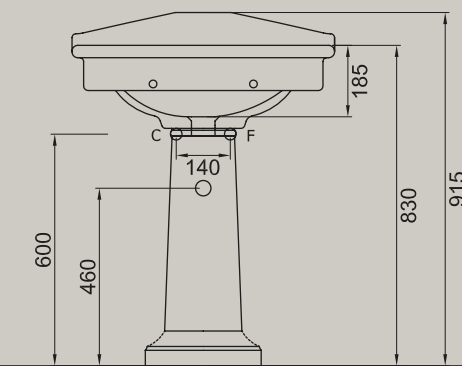

ARTICOLO D16 – 11,1 kg | 14 pz pallet Italia | 27 pz pallet Export euro

BIANCO LUCIDO **001**
bianco lucido
white

COLORI DISPONIBILI **009**
nero lucido
black shine

DECORO BIANCO/ORO **020**
bianco/oro
white/gold