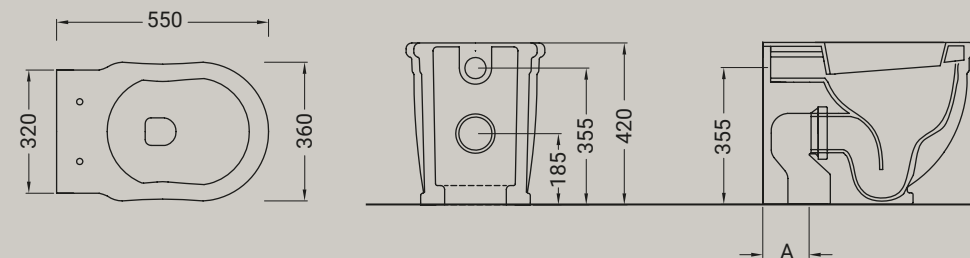

**A\***  
CURVE SCARICO PAVIMENTO  
curva P59 - scarico regolabile da 60 a 90  
curva P57 - scarico regolabile da 100 a 120  
curva P60 - scarico regolabile da 160 a 170  
VERTICAL OUTLET PLASTIC PIPE  
vertical outlet P59 - adjustable 60-90  
vertical outlet P57 - adjustable 100-120  
vertical outlet P60 - adjustable 160-170