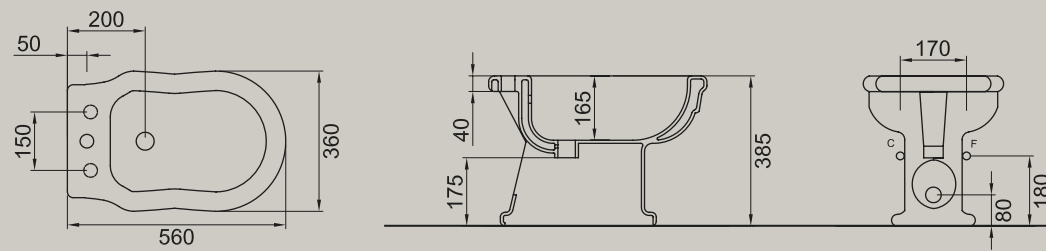

DECORO NERO/ORO  **020**  
nero/oro  
black/gold

**ELLADE**

bidet + kit fissaggio  
bidet + fixing kit

<b>ARTICOLO D14</b> — 16,9 kg   15 pz pallet Italia   20 pz pallet Export		euro
BIANCO LUCIDO	001 bianco lucido white	
COLORI DISPONIBILI	009 nero lucido black shine	
DECORI DISPONIBILI	013 bianco/oro white/gold	
DECORO NERO/ORO	020 nero/oro black/gold	