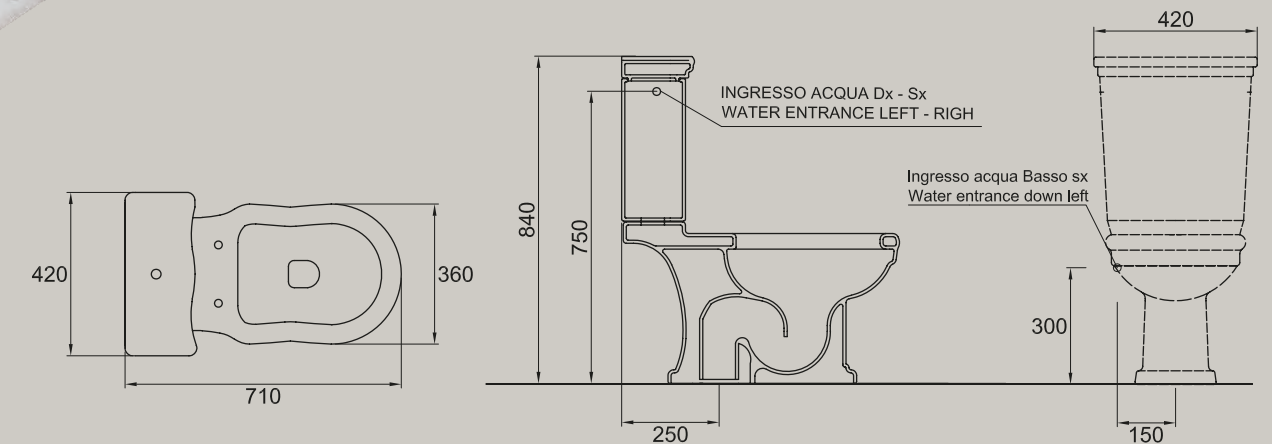

ARTICOLO D12 — 20,8 kg | 8 pz pallet Italia | 12 pz pallet Export		euro
BIANCO LUCIDO	001 bianco lucido white	
COLORI DISPONIBILI	009 nero lucido black shine	
DECORI DISPONIBILI	013 bianco/oro white/gold	
DECORO NERO/ORO	020 nero/oro black/gold