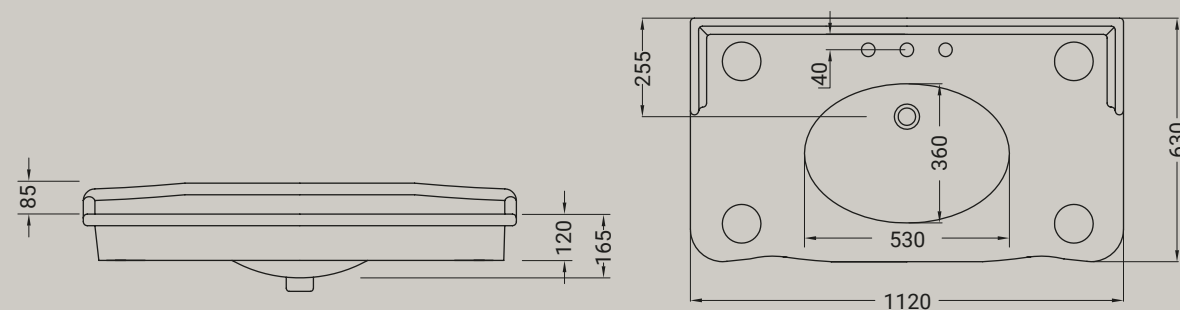

ELLADE

consolle cm 112
consolle cm 112

Accessori disponibili non inclusi/
Available accessories not included
art.P22 - P82 - P125

ARTICOLO D30 — 45,5 kg | 6 pz pallet Italia | 9 pz pallet Export euro

BIANCO LUCIDO 001
bianco lucido
white

COLORI DISPONIBILI 009
nero lucido
black shine

DECORI DISPONIBILI 013
bianco/oro
white/gold

DECORO NERO/ORO 020
nero/oro
black/gold