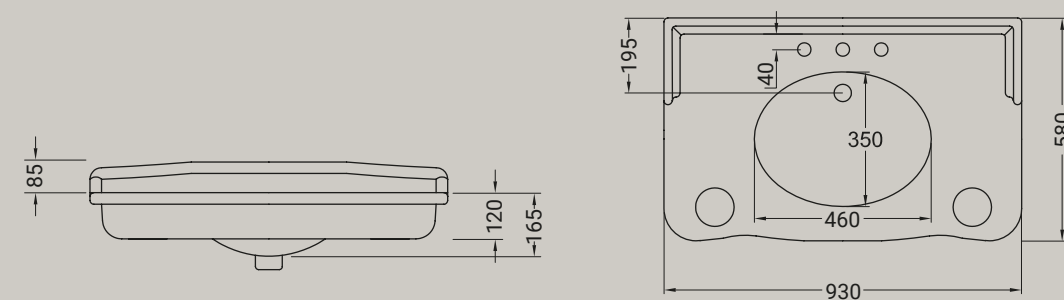

ELLADE

consolle cm 93
consolle cm 93

Accessori disponibili non inclusi/
Available accessories not included
art.P22 - P82 - P125

ARTICOLO D31 – 37 kg | 8 pz pallet Italia | 12 pz pallet Export euro

BIANCO LUCIDO **001**
bianco lucido
white

COLORI DISPONIBILI **009**
nero lucido
black shine

DECORI DISPONIBILI **013**
bianco/oro
white/gold

DECORO NERO/ORO **020**
nero/oro
black/gold