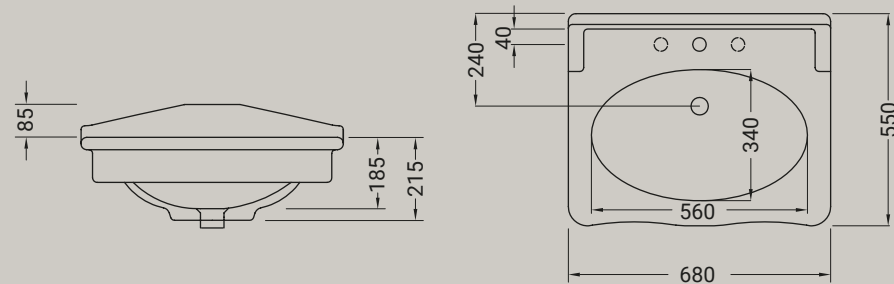

ARTICOLO D15 – 23 kg | 12 pz pallet Italia | 16 pz pallet Export euro

BIANCO LUCIDO **001**
bianco lucido
white

COLORI DISPONIBILI **009**
nero lucido
black shine

DECORI DISPONIBILI **013**
bianco/oro
white/gold

DECORO NERO/ORO **020**
nero/oro
black/gold