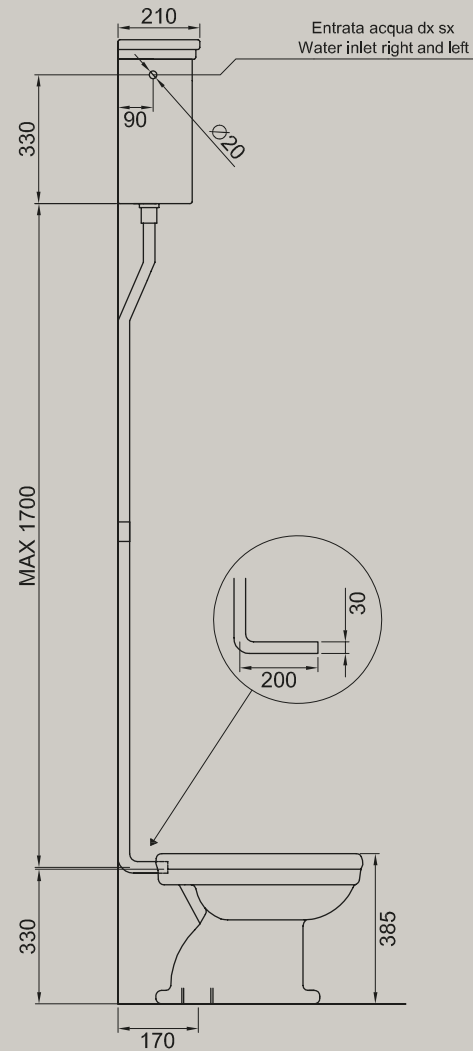

ELLADE
cassetta alta con coperchio
high ceramic cistern with lid