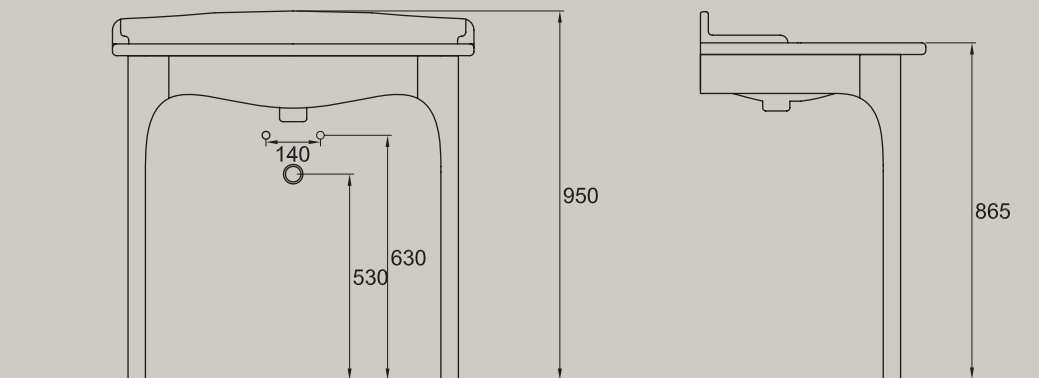

ARTICOLO D99 – 51,9 kg

euro

LEGNO NERO

legno nero
black wood