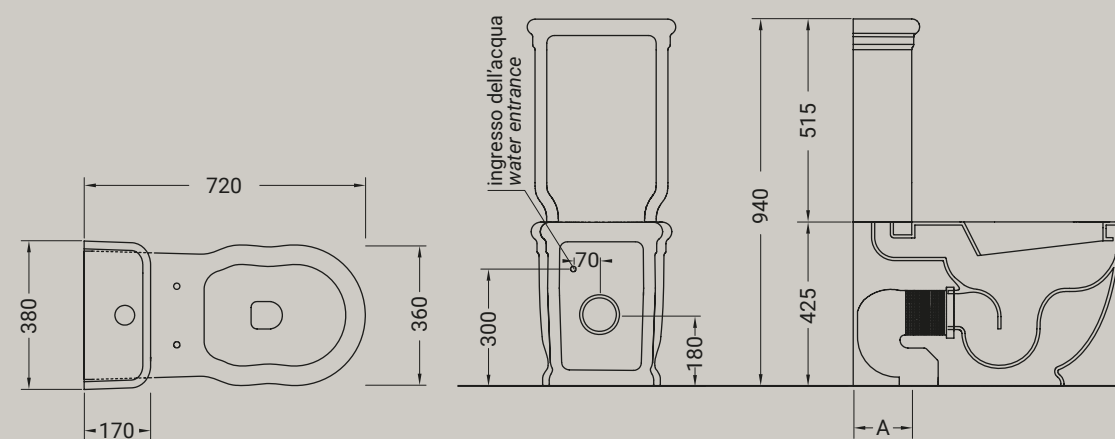

**A\***  
CURVE SCARICO PAVIMENTO  
curva P59 - scarico regolabile da 150 a 245  
curva P57 - scarico regolabile - 295  
curva P60 - scarico regolabile da 245 a 335

VERTICAL OUTLET PLASTIC PIPE  
vertical outlet P59 - adjustable 150-245  
vertical outlet P57 - adjustable -295  
vertical outlet P60 - adjustable 245-335