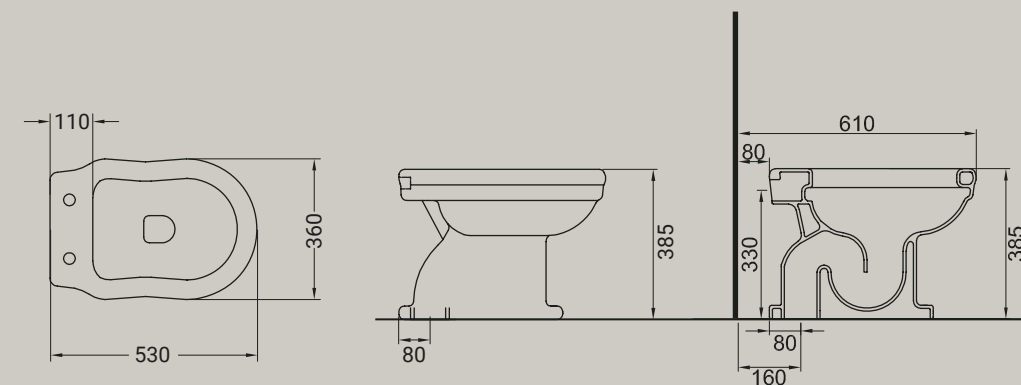

ELLADE

wc scarico pavimento + kit fissaggio
wc with floor draining + fixing kit

ARTICOLO D10 — 17,3 kg | 15 pz pallet Italia | 20 pz pallet Export euro

BIANCO LUCIDO **001**
bianco lucido
white

COLORI DISPONIBILI **009**
nero lucido
black shine

DECORI DISPONIBILI **013**
bianco/oro
white/gold

DECORO NERO/ORO **020**
nero/oro
black/gold