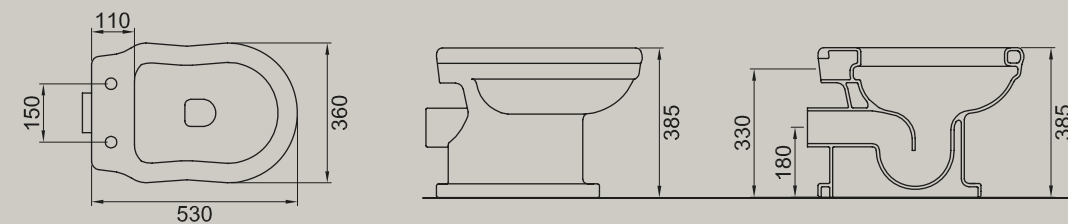

ARTICOLO D11 — 19,2 kg | 15 pz pallet Italia | 20 pz pallet Export euro

BIANCO LUCIDO **001**
bianco lucido
white

COLORI DISPONIBILI **009**
nero lucido
black shine

DECORI DISPONIBILI **013**
bianco/oro
white/gold

DECORO NERO/ORO **020**
nero/oro
black/gold