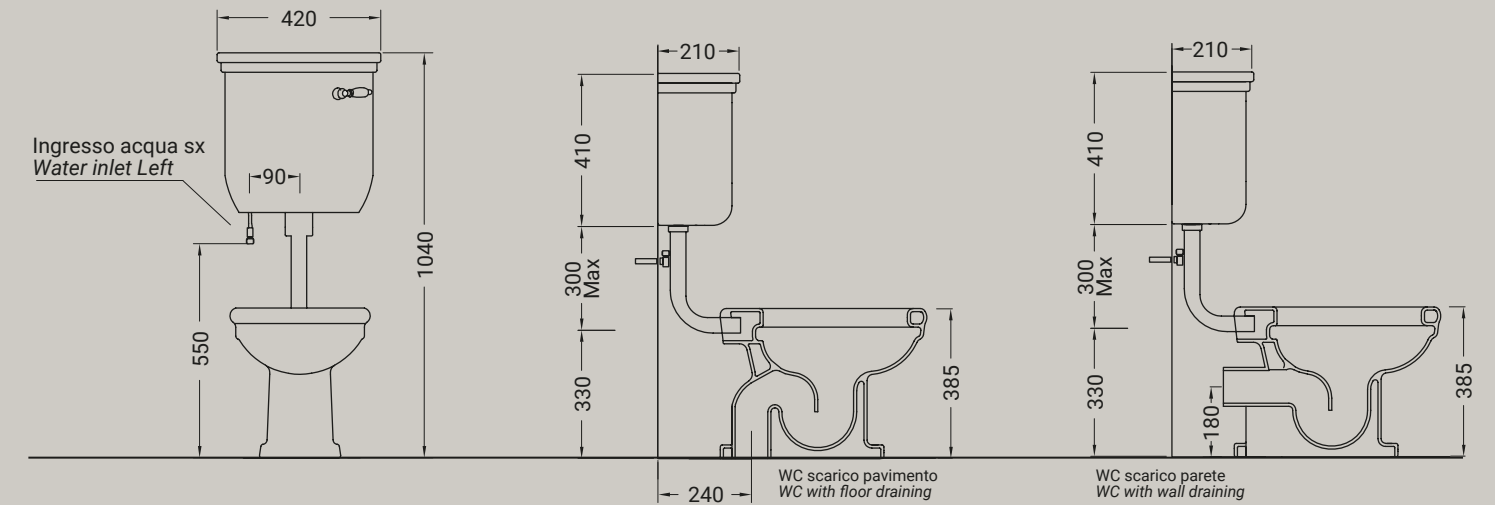

MECCANISMO SCARICO CON MANIGLIA FRONTALE E TUBO ESTERNO DI SCARICO — 1,5 kg euro
FLUSHING SYSTEM WITH FRONT HANDLE AND EXTERNAL WASTE TUBE

ARTICOLO P18		cromo/chrome

ARTICOLO P19		oro/gold	ARTICOLO P20		bronzo/bronze

ELLADE
copri wc poliestere
cerniera CROMO
white seat cover
with CHROME
hinges

copri wc rallenty con cerniera CROMO
seat cover with CHROME
hinges with soft closing system

copri wc rallenty con cerniera BRONZO
seat cover with BRONZE hinges with
soft closing system

ARTICOLO DX — 15,0 kg euro

BIANCO LUCIDO		001	bianco lucido white

COPRI WC RALLENTY CON CERNIERA CROMO — 3,5 kg euro

ARTICOLO DXZ		001	bianco lucido white

ARTICOLO DXNZ		nero lucido black shine

COPRI WC RALLENTY CON CERNIERA BRONZO — 3,5 kg euro

ARTICOLO DZA		001	bianco lucido white

ARTICOLO DXNZB		nero lucido black shine