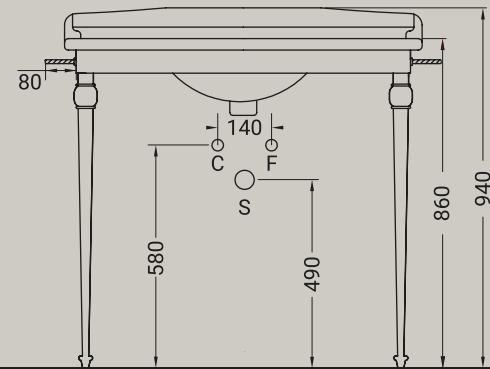

**ARTICOLO V110BR**

bronzo/bronze

**ARTICOLO V1100**

oro/gold

**ELLADE**

struttura consolle 112 CROMO,  
BRONZO, ORO  
structure for consolle 112, CHROME,  
BRONZE, GOLD

**STRUTTURA CONSOLLE 112** – 13 kg

euro