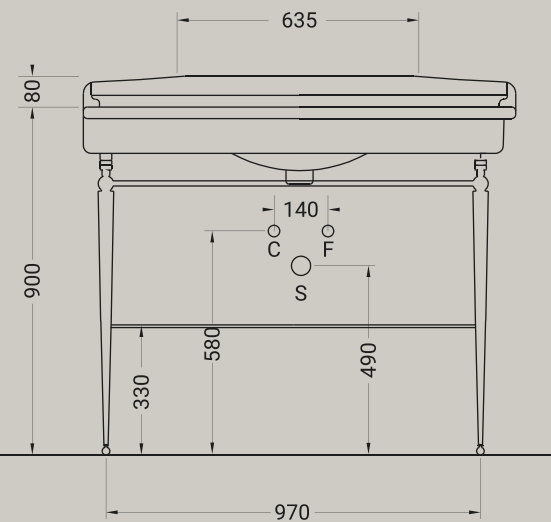

STRUTTURA CONSOLLE 112 – 13 kg

euro

ARTICOLO V109CR

cromo/chrome

ARTICOLO V109BR

bronzo/bronze

ARTICOLO V1090

oro/gold