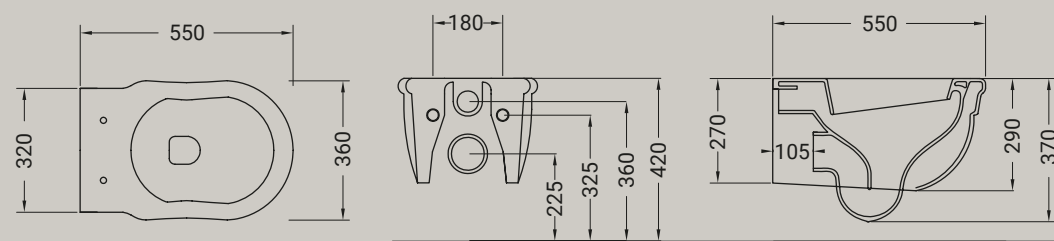

ELLADE

wc sospeso + kit fissaggio
wc wall-hug + fixing kit

ARTICOLO DW10 — 17,7 kg | 15 pz pallet Italia | 20 pz pallet Export euro

BIANCO LUCIDO **001**
bianco lucido
white

COLORI DISPONIBILI **009**
nero lucido
black shine

DECORI DISPONIBILI **013**
bianco/oro
white/gold

DECORO NERO/ORO **020**
nero/oro
black/gold