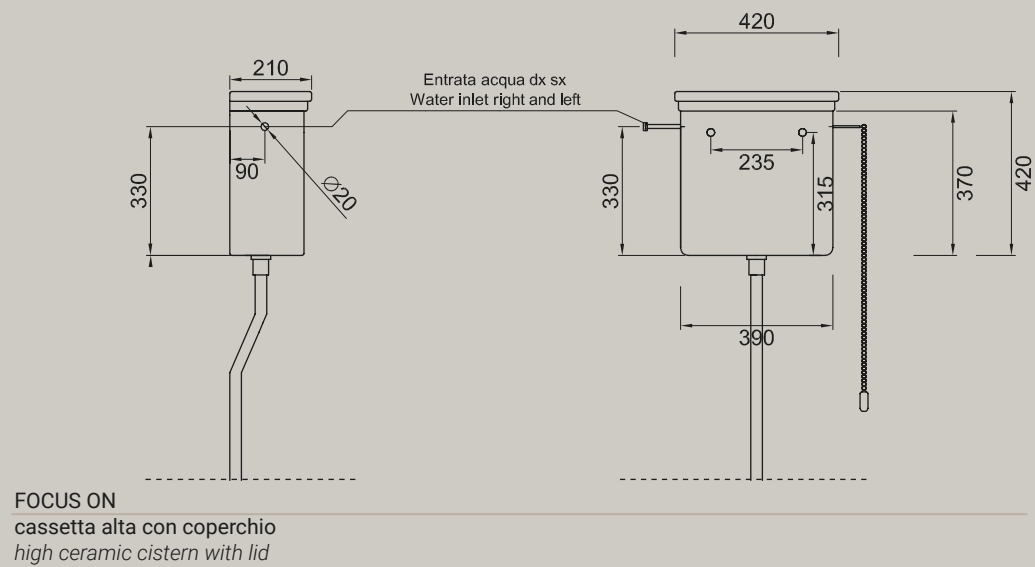

BATTERIA SCARICO / FLUSHING MECHANISM — 3,0 kg euro

ARTICOLO D100		cromo chrome

ARTICOLO D100N		nero/cromo black/chrome

ARTICOLO D101		oro gold	ARTICOLO D104		bronzo bronze

ARTICOLO D101N		nero/oro black/gold	ARTICOLO D104N		nero/bronzo black/bronze

ELLADE
cassetta a zaino
low level cistern with lid

ARTICOLO D58 — 8,5 kg euro

BIANCO LUCIDO		001	bianco lucido white
COLORI DISPONIBILI		009	nero lucido black shine