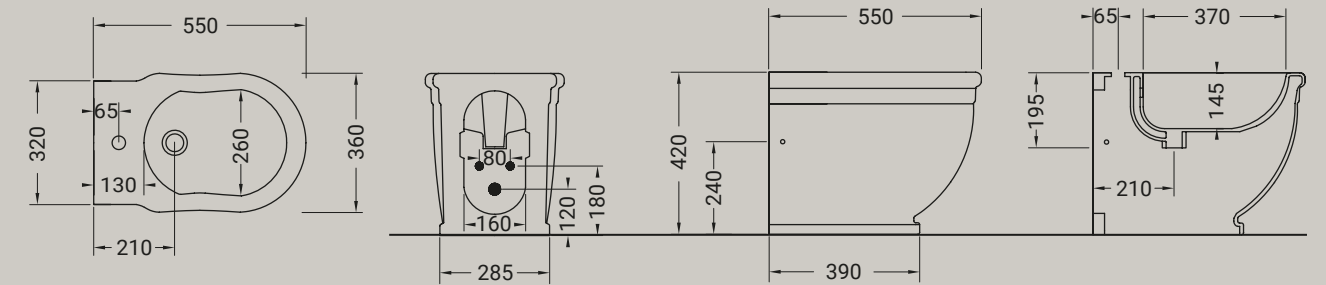

ELLADE

bidet filomuro + kit fissaggio
bidet back to wall + fixing kit

ARTICOLO D24 — 24 kg | 10 pz pallet Italia | 20 pz pallet Export		euro
BIANCO LUCIDO	001 bianco lucido white	
COLORI DISPONIBILI	009 nero lucido black shine	
DECORI DISPONIBILI	013 bianco/oro white/gold	
DECORO NERO/ORO	020 nero/oro black/gold