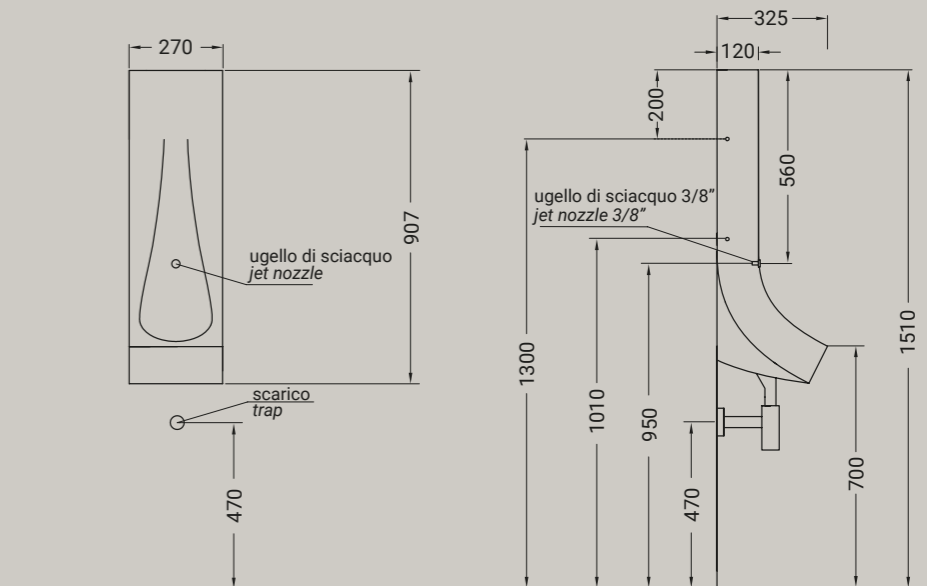

DROP

Drop è come una goccia d'acqua che scivola lungo la parete lasciando un'impronta nella ceramica. È un orinatoio molto stretto ed alto, concettualmente diverso dai soliti sistemi poiché occupa uno spazio limitato. Una fascia parallela al muro che scende e si piega nella parte del bacino. La vasca che si viene a creare è come una cucchiata scavata nel materiale. Le placche a muro permettono di creare una struttura stabile, senza comunque compromettere l'estetica del prodotto.

Drop as a water drop that slides down along the surface and leaves a footprint in the ceramic. A very tall and narrow urinal that takes up less room in the bathroom, very different from all the other urinals. The bowl is like a spoonful on the material. Size: 27 x 32x 90 cm.

DROP 27X32 H90

orinatoio + kit di fissaggio + sifone
 urinal + fitting system kit + siphon

DROP 27X32 H90

orinatoio con sensore di scarico
 + kit di fissaggio+ sifone
 urinal with flushing sensor
 + fitting system kit + siphon

ARTICOLO DR01 — 20 kg | 16 pz pallet Italia | 24 pz pallet Export

euro

BIANCO
LUCIDO

001
bianco lucido
white

COLORI
DISPONIBILI

006
bianco matt
white matt

026
nero matt
black matt

009
nero lucido
black shine