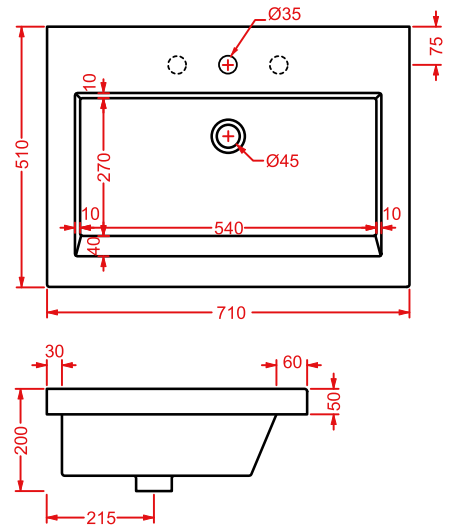

GAP 71

GPL002 GAP 71
consolle incasso 71
drop in consolle 71