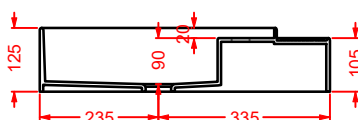

### CAL004 CARTESIO

lavabo appoggio tondo  
round countertop washbasin

TT

*Designed by Meneghello Paoelli Associati*

Il lavabo sospeso TT disegnato da Meneghello Paoelli Associati riprende la caratteristica forma della trave a doppia T utilizzata in architettura per la costruzione di edifici, un riferimento all'idea che tutto il materiale esplica la sua resistenza sotto sollecitazione. Due ali a facce esterne parallele, sono collegate con un'anima perpendicolare: una faccia della T è agganciata a muro, mentre l'altra forma il bordo frontale del lavabo. Il lavabo è in Livingtec, cm 90x40. E' possibile posizionare il rubinetto a muro o in appoggio sul piano laterale. Il lavabo si completa con l'aggiunta di accessori posizionati sopra, sotto e frontalmente: ganci, barra porta asciugamani e tavoletta di legno che funziona come punto di appoggio spostabile sui bordi del lavabo.