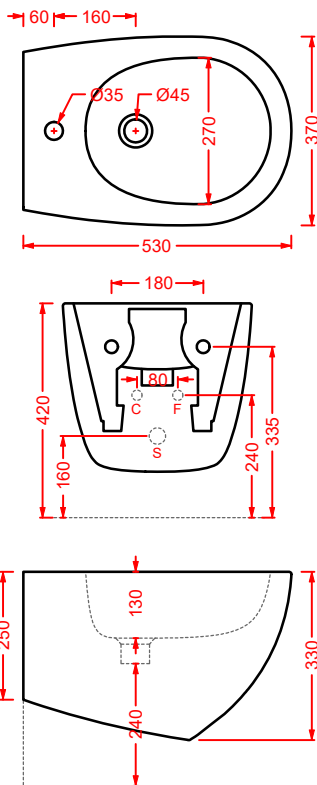

FLB001 FILE 2.0

bidet sospeso
wall-hung bidet