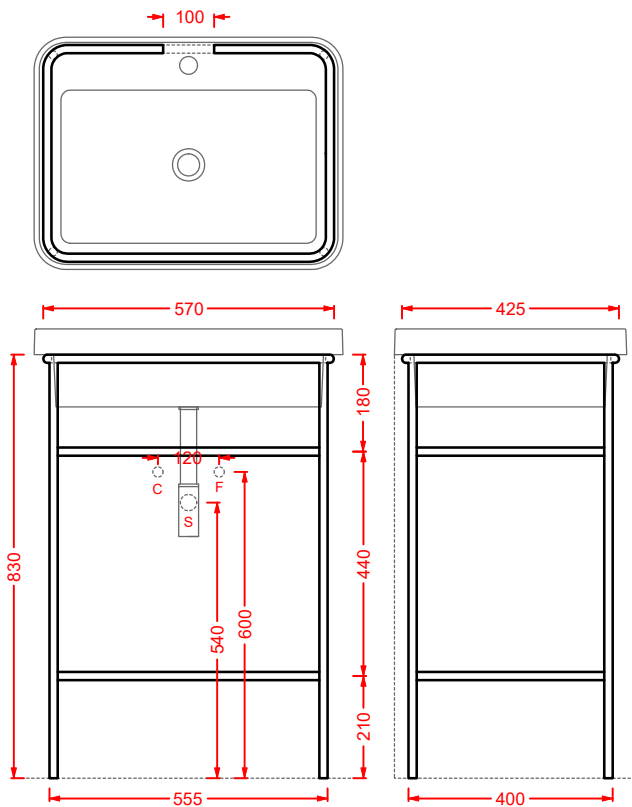

ACA056 FUORI SCALA

struttura per lavabo rettangolare
structure for rectangular washbasin 60