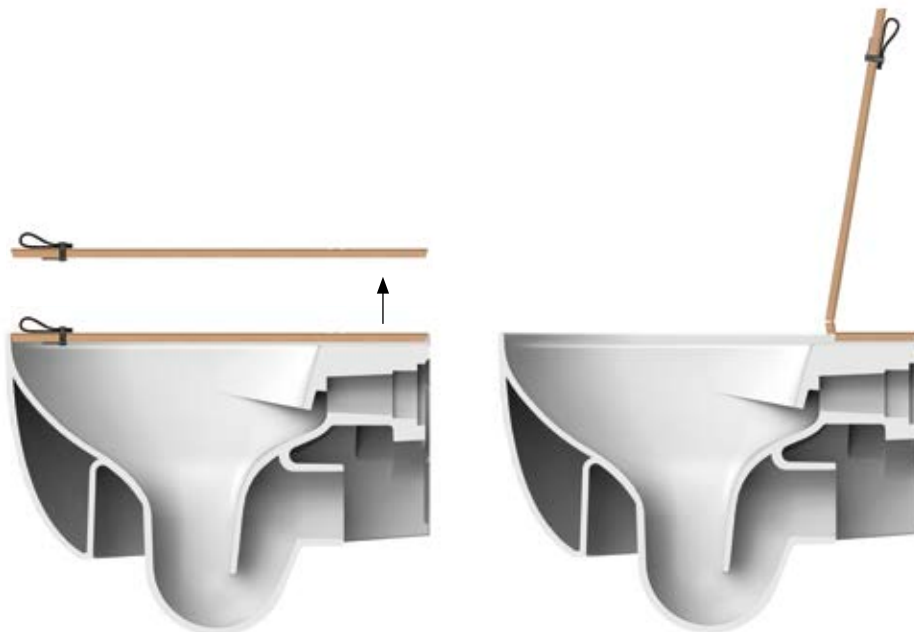

## EDGELESS + RIMLESS WC

RIMLESS

La tecnologia rimless, con la conseguente eliminazione della brida, permette di togliere la camera ceramica e ridurre il bordo al minimo, ottenendo un'estetica ancora più minimal.

Without the rim, this technology allows the elimination of the ceramic chamber and the reduction of edge for enhanced minimal and clean aesthetics.

# HINGELESS SEAT

HINGELESS

*patent pending*

La tecnologia Wood-skin® permette di ricavare il sedile dalla fresatura di un'unica lastra composta da due strati di materiale (PMMA e HPL / tranciato legno) inframezzati da un tessuto polimerico tecnico ad alta resistenza (resistenza a trazione ~50N/cm).

The Wood-skin® technology allows the creation of the seat cover through the milling of a unique sheet composed of two external layers (PMMA and HPL / multi-laminar wood veneer) with another highly resistant polymeric layer between them (traction resistance ~50N/cm).