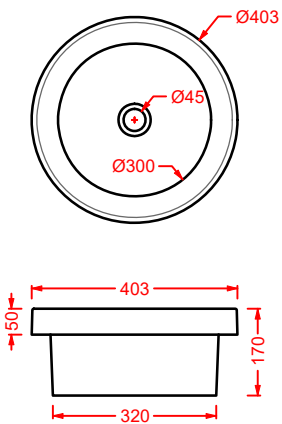

TFL032 FUORI SCALA

lavabo Ø40
washbasin Ø40