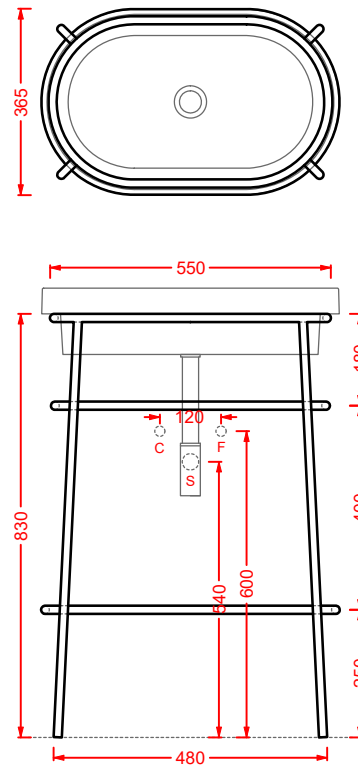

ACA055 FUORI SCALA

struttura per lavabo ovale 60
structure for oval washbasin 60