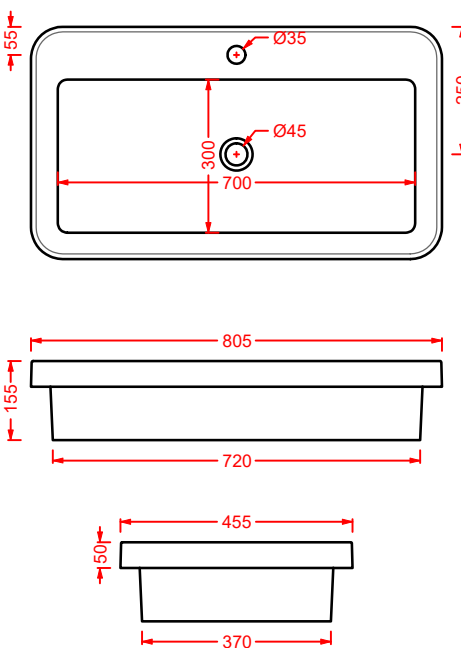

TFL035 FUORI SCALA

lavabo rettangolare 80
rectangular washbasin 80