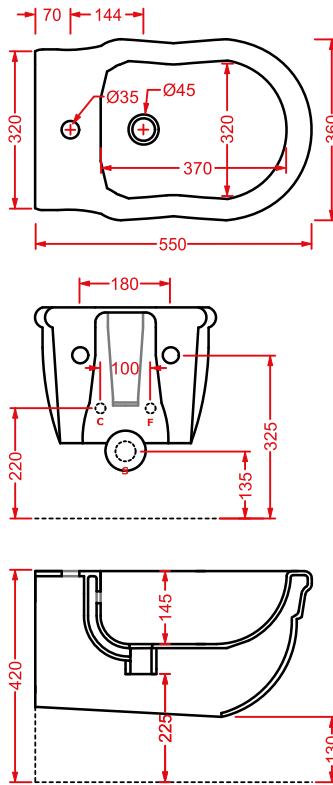

HEB003 HERMITAGE

bidet sospeso
wall-hung bidet