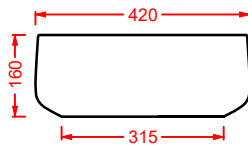

COL001 COGNAC 42

lavabo appoggio
countertop washbasin