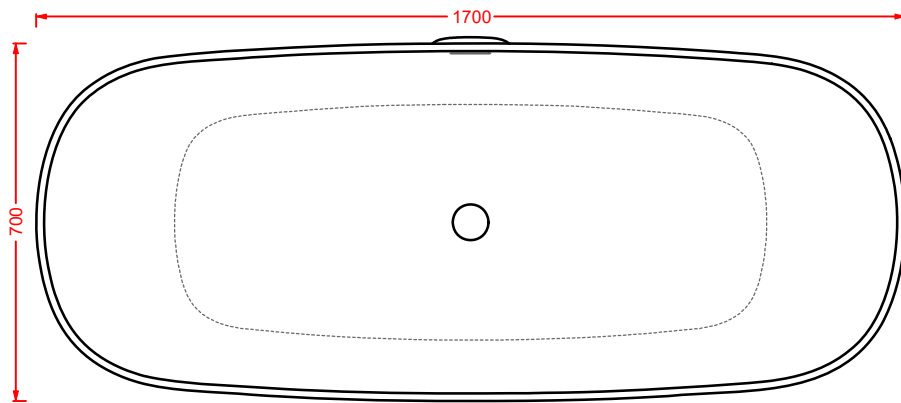

ACW002 HOOP

vasca freestanding
freestanding bathtub