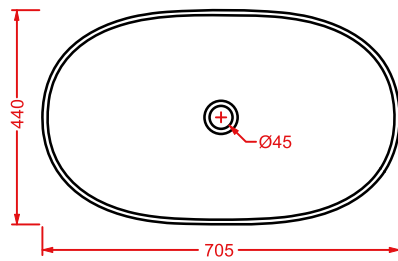

LCL002 LA CIOTOLA 70
lavabo appoggio 70
countertop washbasin 70