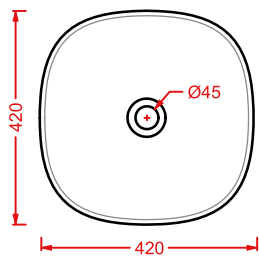

GHL001 GHOST 42
lavabo appoggio
countertop washbasin