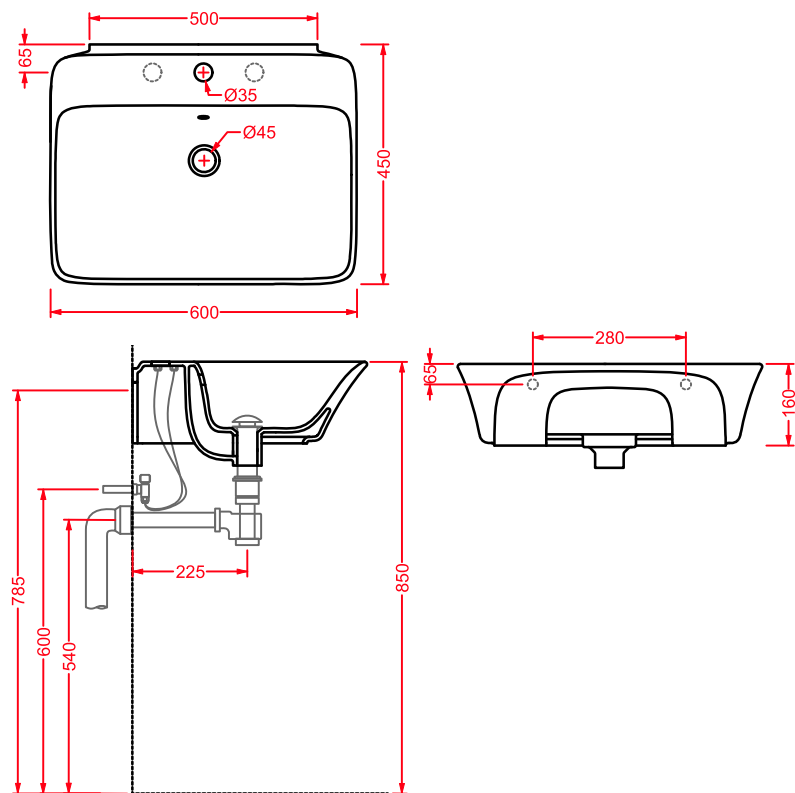

lavabo sospeso/appoggio 60  
wall-hung/countertop washbasin 60

**CWL003 COW**

lavabo sospeso/appoggio 80  
wall-hung/countertop washbasin 80