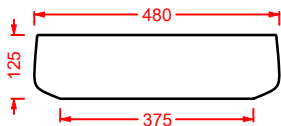

COL002 COGNAC 48

lavabo appoggio
countertop washbasin