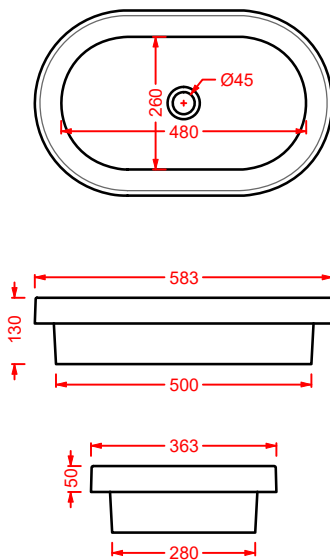

TFL033 FUORI SCALA

lavabo ovale 60
oval washbasin 60