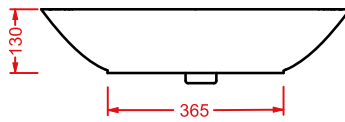

PTL002 PLETTRO QUADRO

lavabo appoggio 59
countertop washbasin 59