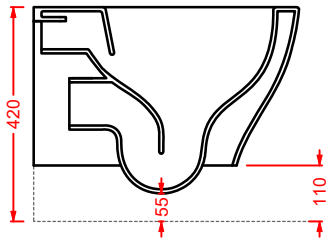

**ACS004 STONE** | pag. 112  
set di tre specchi  
three mirrors set  
71 x 68 - 44 x 42 - 34 x 31

**FLAIR** | pag. 58  
strutture per lavabi Cartesio  
structures for Cartesio washbasins

**TEV006 TEN 4.0**vaso sospeso  
wall-hung WC**TEB004 TEN 4.0**bidet sospeso  
wall-hung bidet**TEV002 TEN**vaso terra filomuro  
back to wall WC**TEB001 TEN**bidet terra filomuro  
back to wall bidet**TEV001 TEN**vaso terra scarico "S"  
"S" trap floor WC**TEB003 TEN**bidet terra  
floor bidet