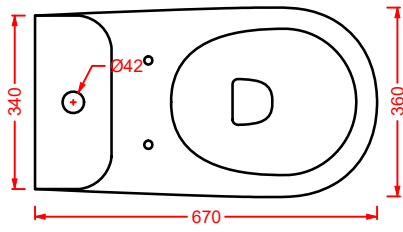

FLV003 + FLC001 FILE 2.0

vaso monoblocco + cassetta monoblocco
close-coupled WC + ceramic cistern