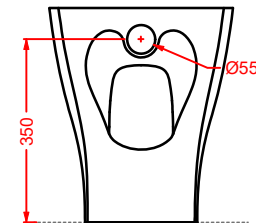

**ACS004 STONE** | pag. 112  
set di tre specchi  
three mirrors set  
71 x 68 - 44 x 42 - 34 x 31

**FLAIR** | pag. 58  
strutture per lavabi Cartesio  
structures for Cartesio washbasins

**TEV006 TEN 4.0**vaso sospeso  
wall-hung WC**TEB004 TEN 4.0**bidet sospeso  
wall-hung bidet**TEV002 TEN**vaso terra filomuro  
back to wall WC**TEB001 TEN**bidet terra filomuro  
back to wall bidet**TEV001 TEN**vaso terra scarico "S"  
"S" trap floor WC**TEB003 TEN**bidet terra  
floor bidet