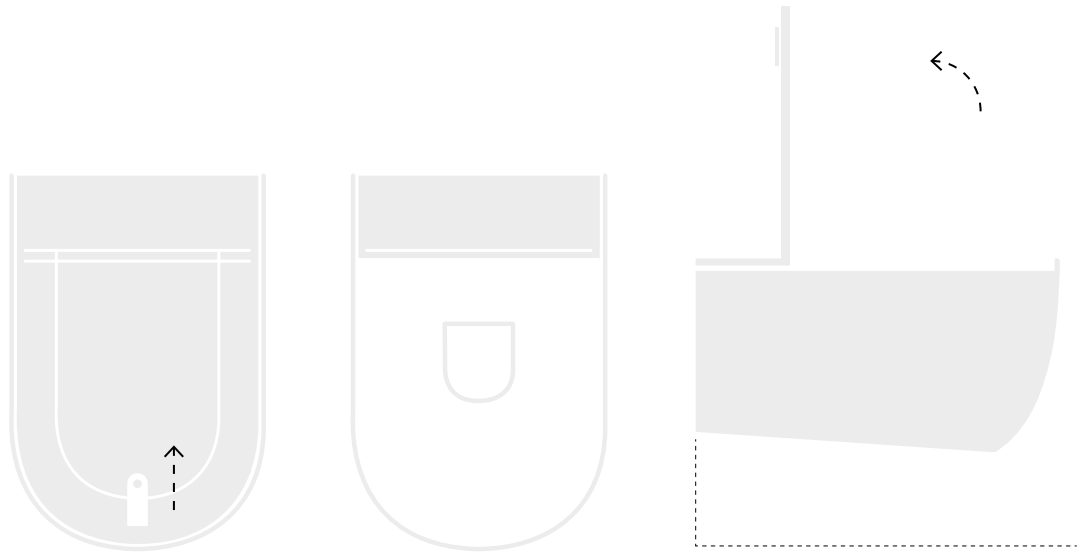

## THE ONE OPENING SYSTEM

sollevare la linguetta di pelle come in figura per aprire sia il sedile che il coperchio  
lift the leather tab as in figure to open both the seat and the lid

sollevare la linguetta di pelle ruotata di 90° per aprire solo il coperchio del sedile  
a 90° turn as in the figure to open just the lid of the seat