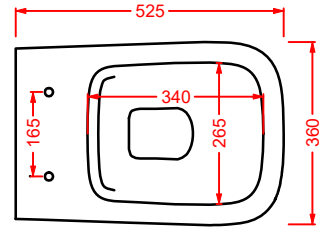

ASV004 A16

vaso terra filomuro Senza Brida
back to wall Rimless WC