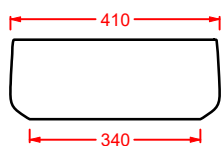

COL009 COGNAC 56

lavabo appoggio
countertop washbasin