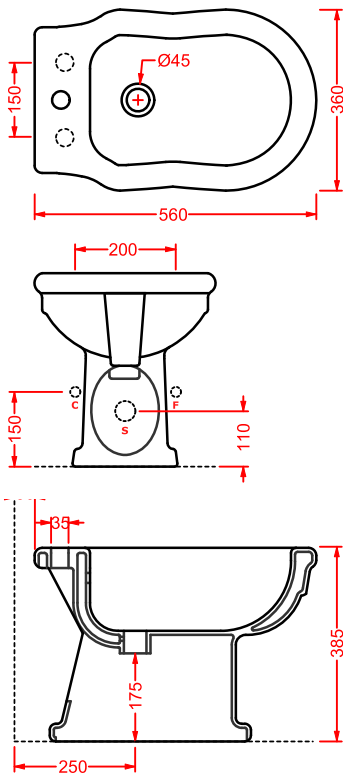

HEB002 HERMITAGE

bidet terra
floor bidet