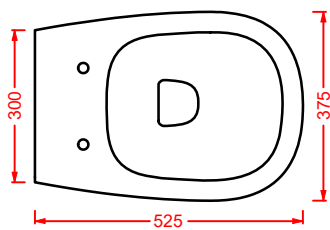

**ACA058/ATL001**  
**VOGUE + ATELIER** | pag. 30  
struttura per lavabo Atelier  
structure for washbasin Atelier  
Ø 44 x 72,5

**ATV001 ATELIER**

vaso sospeso Senza Brida  
wall-hung Rimless WC

**ATB001 ATELIER**