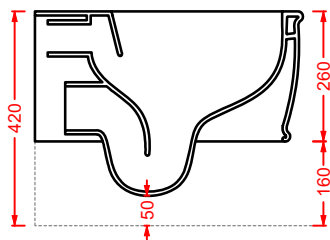

**ACA058/ATL001**  
**VOGUE + ATELIER** | pag. 30  
struttura per lavabo Atelier  
structure for washbasin Atelier  
Ø 44 x 72,5

**ATV001 ATELIER**

vaso sospeso Senza Brida  
wall-hung Rimless WC

**ATB001 ATELIER**