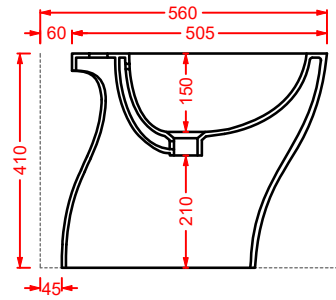

**ACS004 STONE** | pag. 112  
set di tre specchi  
three mirrors set  
71 x 68 - 44 x 42 - 34 x 31

**FLAIR** | pag. 58  
strutture per lavabi Cartesio  
structures for Cartesio washbasins

**TEV006 TEN 4.0**vaso sospeso  
wall-hung WC**TEB004 TEN 4.0**bidet sospeso  
wall-hung bidet**TEV002 TEN**vaso terra filomuro  
back to wall WC**TEB001 TEN**bidet terra filomuro  
back to wall bidet**TEV001 TEN**vaso terra scarico "S"  
"S" trap floor WC**TEB003 TEN**bidet terra  
floor bidet