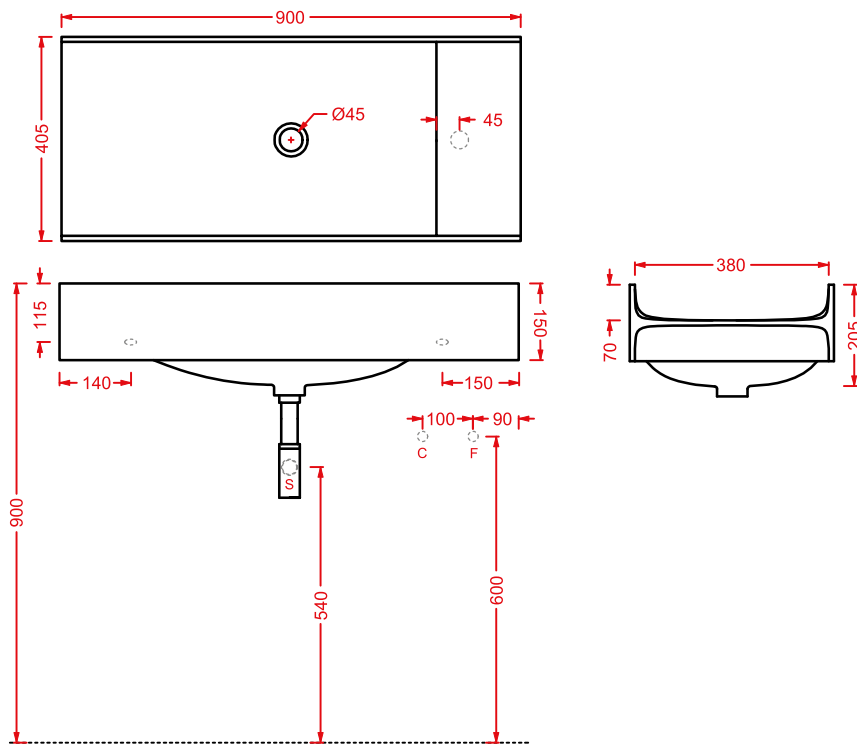

OSL011 TT

lavabo sospeso/appoggio in Livingtec satinato + porta salviette laterale in legno
wall-hung/countertop washbasin in satin Livingtec + lateral wood towel rail