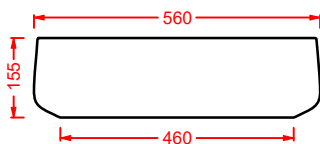

COL009 COGNAC 56

lavabo appoggio
countertop washbasin