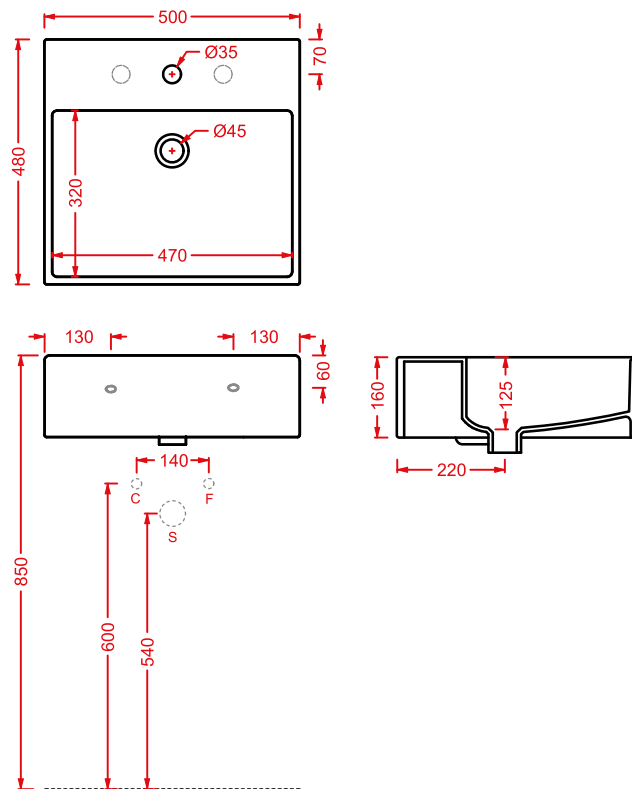

QUL002 QUADRO 50

lavabo sospeso/appoggio
wall-hung/countertop washbasin