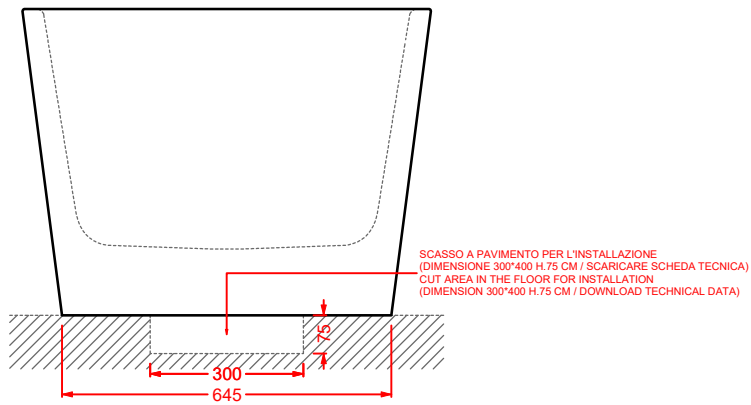

ACW004 SQUARE
vasca freestanding
freestanding bathtub