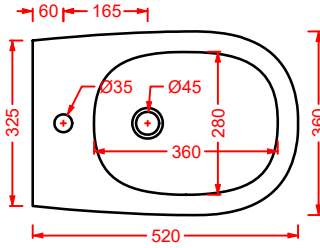

**ACS004 STONE** | pag. 112  
set di tre specchi  
three mirrors set  
71 x 68 - 44 x 42 - 34 x 31

**FLAIR** | pag. 58  
strutture per lavabi Cartesio  
structures for Cartesio washbasins

**TEV006 TEN 4.0**vaso sospeso  
wall-hung WC**TEB004 TEN 4.0**bidet sospeso  
wall-hung bidet**TEV002 TEN**vaso terra filomuro  
back to wall WC**TEB001 TEN**bidet terra filomuro  
back to wall bidet**TEV001 TEN**vaso terra scarico "S"  
"S" trap floor WC**TEB003 TEN**bidet terra  
floor bidet