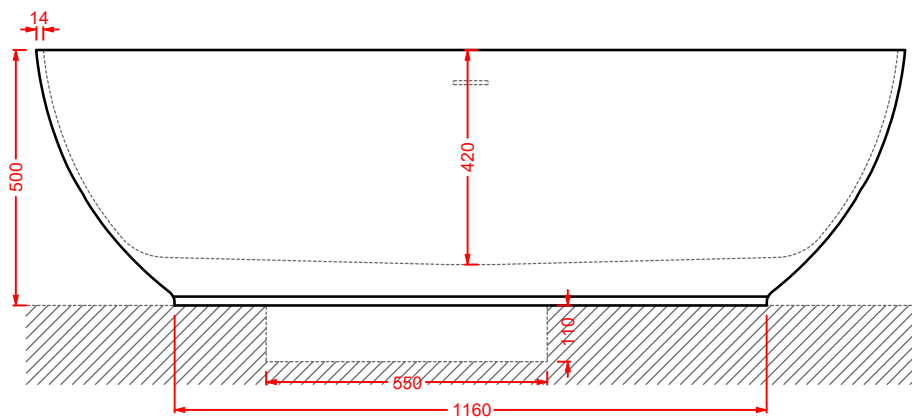

ACW002 HOOP

vasca freestanding
freestanding bathtub