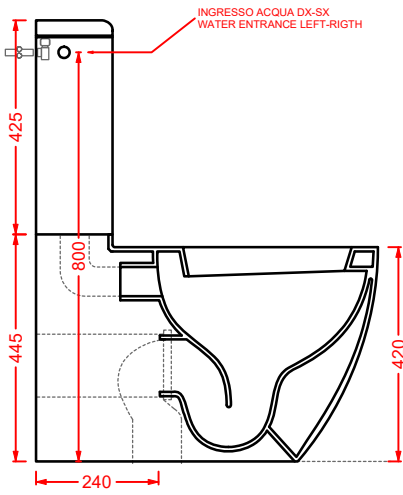

FLV003 + FLC001 FILE 2.0

vaso monoblocco + cassetta monoblocco
close-coupled WC + ceramic cistern