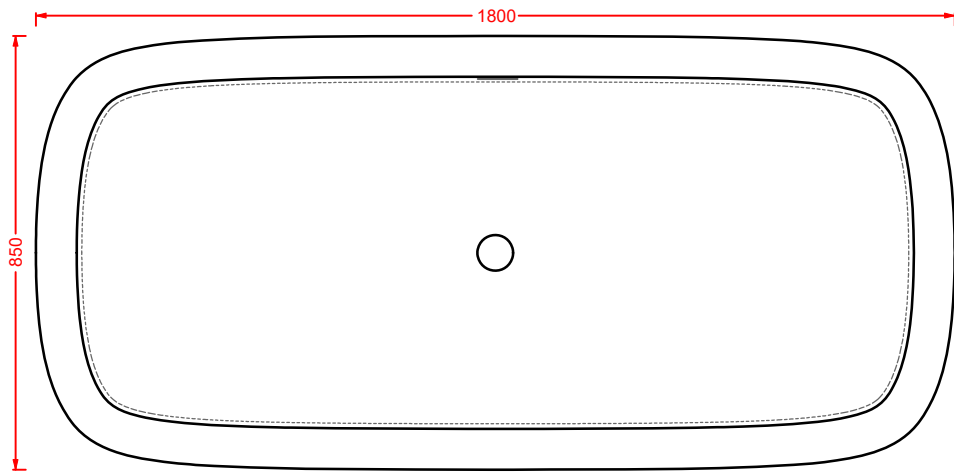

ACW003 NEO

vasca freestanding
freestanding bathtub