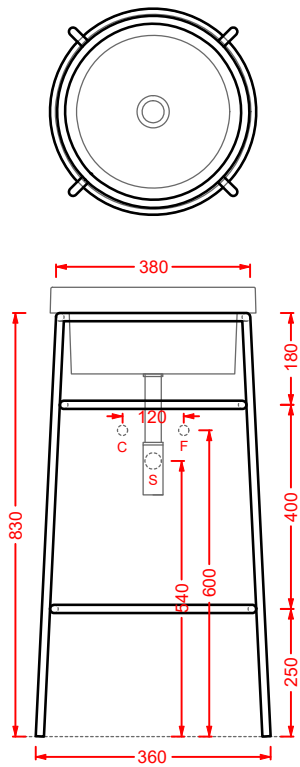

ACA054 FUORI SCALA

struttura per lavabo Ø40
structure for washbasin Ø40