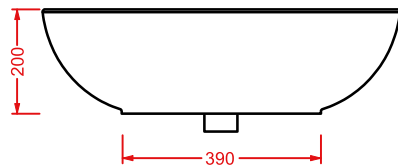

LCL002 LA CIOTOLA 70
lavabo appoggio 70
countertop washbasin 70