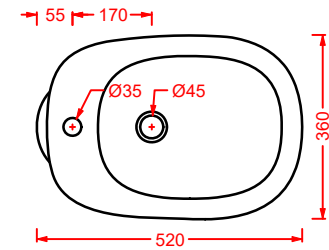

**ACS004 STONE** | pag. 112  
set di tre specchi  
three mirrors set  
71 x 68 - 44 x 42 - 34 x 31

**FLAIR** | pag. 58  
strutture per lavabi Cartesio  
structures for Cartesio washbasins

**TEV006 TEN 4.0**vaso sospeso  
wall-hung WC**TEB004 TEN 4.0**bidet sospeso  
wall-hung bidet**TEV002 TEN**vaso terra filomuro  
back to wall WC**TEB001 TEN**bidet terra filomuro  
back to wall bidet**TEV001 TEN**vaso terra scarico "S"  
"S" trap floor WC**TEB003 TEN**bidet terra  
floor bidet