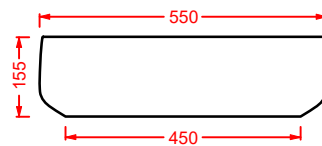

COL008 COGNAC 55

lavabo appoggio
countertop washbasin