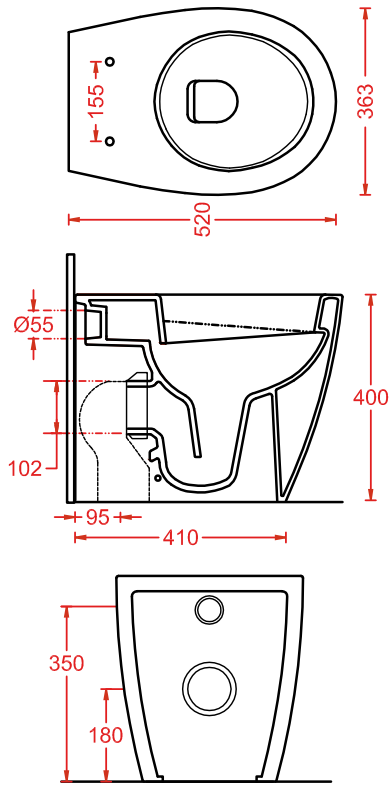

STV002 STEP

vaso terra filomuro
back to wall WC