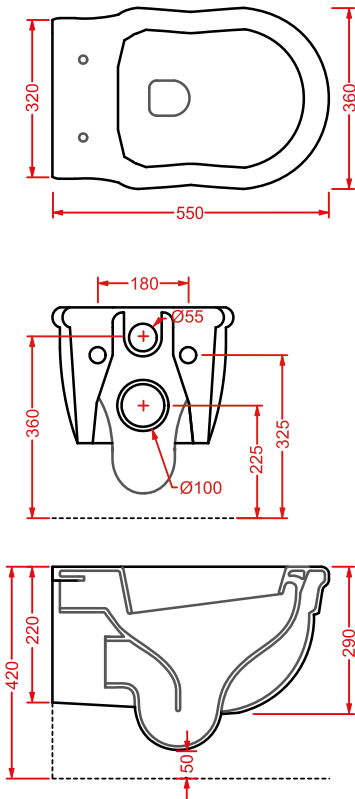

HEV010 HERMITAGE

vaso sospeso
wall-hung WC