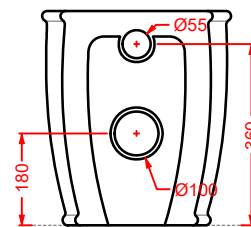

ATV002 ATELIER

vaso terra filomuro Senza Brida
back to wall Rimless WC