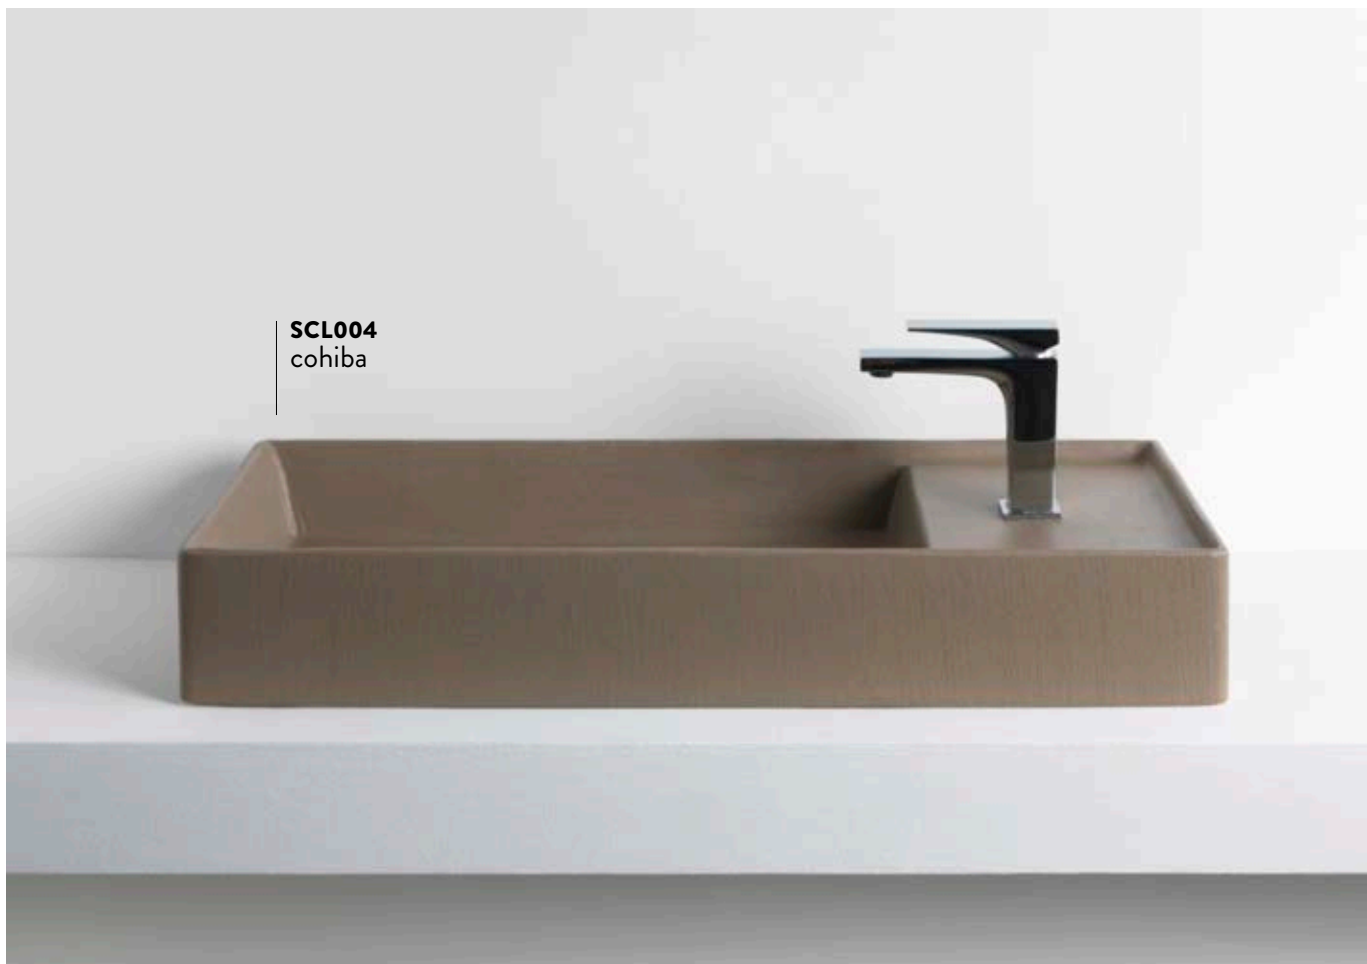

SCL004
cohiba