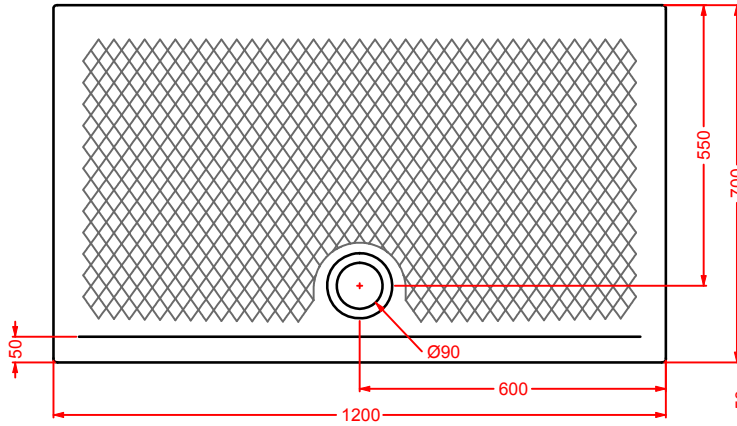

PDR020 SCACCHI

piatto doccia rettangolare h 5,5 70 x 120
rectuangular shower tray h 5,5 70 x 120

LATO NON SMALTATO / UNGLAZED SIDE