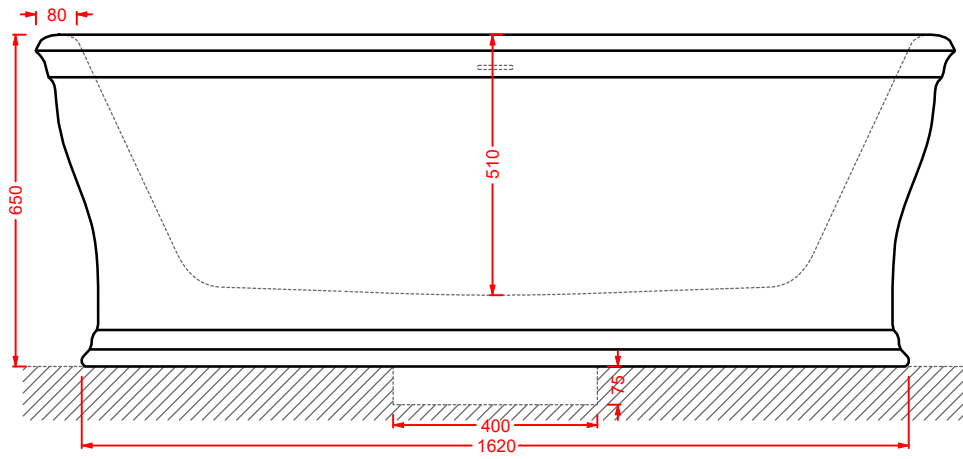

ACW003 NEO

vasca freestanding
freestanding bathtub