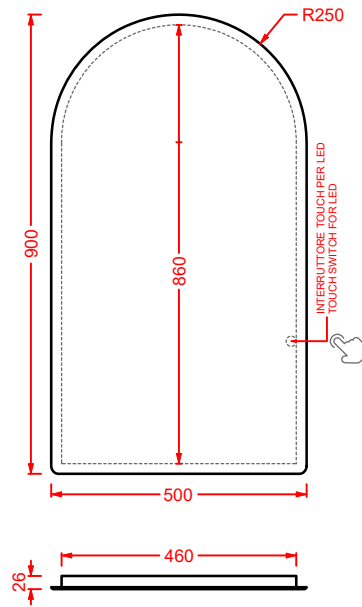

ACS013 SEMIARCO 90

specchio retroilluminato a led
retro LED mirror