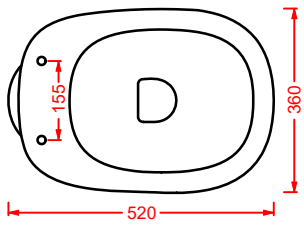

**ACS004 STONE** | pag. 112  
set di tre specchi  
three mirrors set  
71 x 68 - 44 x 42 - 34 x 31

**FLAIR** | pag. 58  
strutture per lavabi Cartesio  
structures for Cartesio washbasins

**TEV006 TEN 4.0**vaso sospeso  
wall-hung WC**TEB004 TEN 4.0**bidet sospeso  
wall-hung bidet**TEV002 TEN**vaso terra filomuro  
back to wall WC**TEB001 TEN**bidet terra filomuro  
back to wall bidet**TEV001 TEN**vaso terra scarico "S"  
"S" trap floor WC**TEB003 TEN**bidet terra  
floor bidet