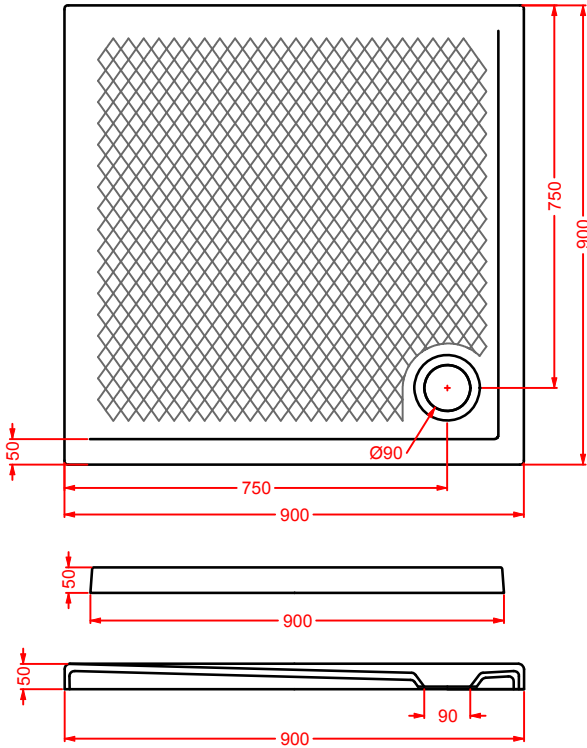

### PDQ008 SCACCHI

piatto doccia quadrato h 5,5 90 x 90  
squared shower tray h 5,5 90 x 90

LATO NON SMALTATO / UNGLAZED SIDE