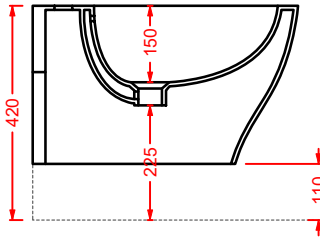

**ACS004 STONE** | pag. 112  
set di tre specchi  
three mirrors set  
71 x 68 - 44 x 42 - 34 x 31

**FLAIR** | pag. 58  
strutture per lavabi Cartesio  
structures for Cartesio washbasins

**TEV006 TEN 4.0**vaso sospeso  
wall-hung WC**TEB004 TEN 4.0**bidet sospeso  
wall-hung bidet**TEV002 TEN**vaso terra filomuro  
back to wall WC**TEB001 TEN**bidet terra filomuro  
back to wall bidet**TEV001 TEN**vaso terra scarico "S"  
"S" trap floor WC**TEB003 TEN**bidet terra  
floor bidet