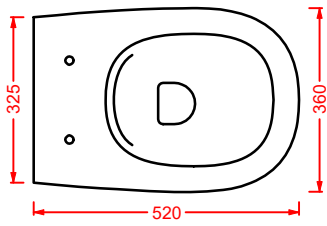

**ACS004 STONE** | pag. 112  
set di tre specchi  
three mirrors set  
71 x 68 - 44 x 42 - 34 x 31

**FLAIR** | pag. 58  
strutture per lavabi Cartesio  
structures for Cartesio washbasins

**TEV006 TEN 4.0**vaso sospeso  
wall-hung WC**TEB004 TEN 4.0**bidet sospeso  
wall-hung bidet**TEV002 TEN**vaso terra filomuro  
back to wall WC**TEB001 TEN**bidet terra filomuro  
back to wall bidet**TEV001 TEN**vaso terra scarico "S"  
"S" trap floor WC**TEB003 TEN**bidet terra  
floor bidet