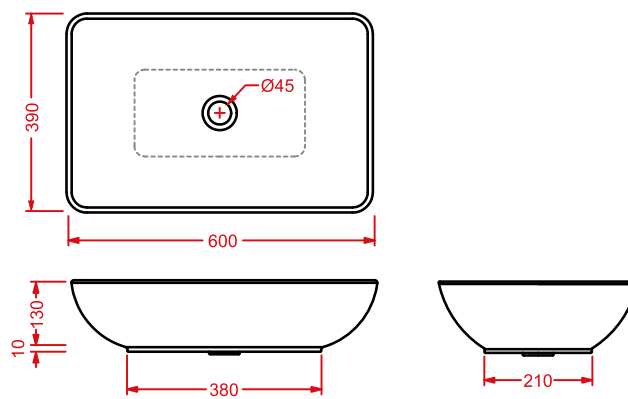

colore	codice	kg	pz. pallet Italia	pz. pallet Export	euro
TAI | 60 x 39		TAL001 01; 00	12	18	36	270

lavabo appoggio

countertop washbasin