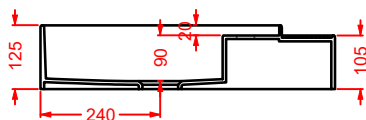

CAL002 CARTESIO

lavabo appoggio rettangolare
rectangular countertop washbasin