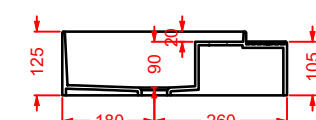

### CAL004 CARTESIO

lavabo appoggio tondo  
round countertop washbasin

TT

*Designed by Meneghello Paoelli Associati*

Il lavabo sospeso TT disegnato da Meneghello Paoelli Associati riprende la caratteristica forma della trave a doppia T utilizzata in architettura per la costruzione di edifici, un riferimento all'idea che tutto il materiale esplica la sua resistenza sotto sollecitazione. Due ali a facce esterne parallele, sono collegate con un'anima perpendicolare: una faccia della T è agganciata a muro, mentre l'altra forma il bordo frontale del lavabo. Il lavabo è in Livingtec, cm 90x40. E' possibile posizionare il rubinetto a muro o in appoggio sul piano laterale. Il lavabo si completa con l'aggiunta di accessori posizionati sopra, sotto e frontalmente: ganci, barra porta asciugamani e tavoletta di legno che funziona come punto di appoggio spostabile sui bordi del lavabo.