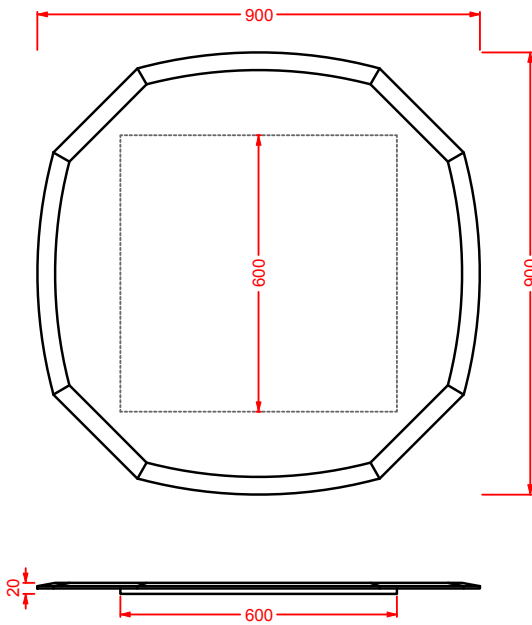

CIA011 CIVITAS

specchio a filo lucido con pianta ottagonale

octagonal mirror