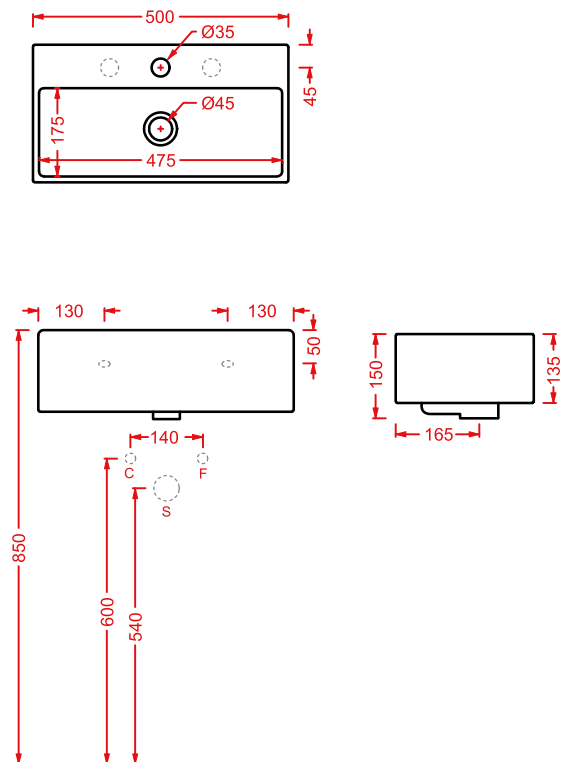

QUL001 QUADRO 27

lavabo sospeso/appoggio
wall-hung/countertop washbasin