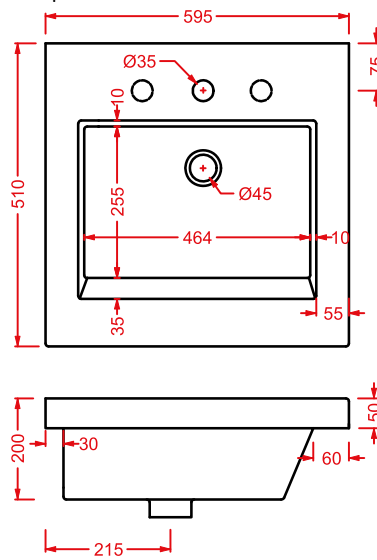

GAP 60

GPL006 GAP 60
consolle incasso 59,5
drop in consolle 59,5