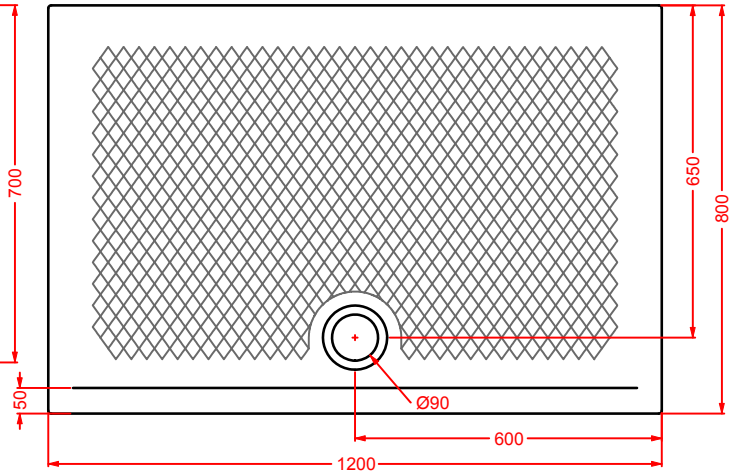

PDR021 SCACCHI

piatto doccia rettangolare h 5,5 80 x 120
rectuangular shower tray h 5,5 80 x 120

LATO NON SMALTATO / UNGLAZED SIDE