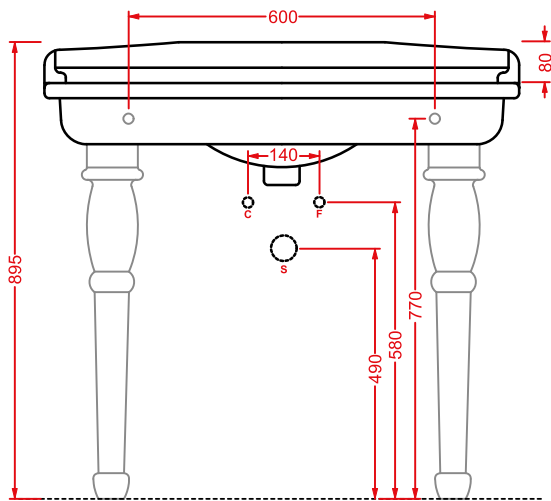

HEL005 + HEC003 HERMITAGE

consolle 92 + gambe ceramica
consolle 92 + ceramic legs