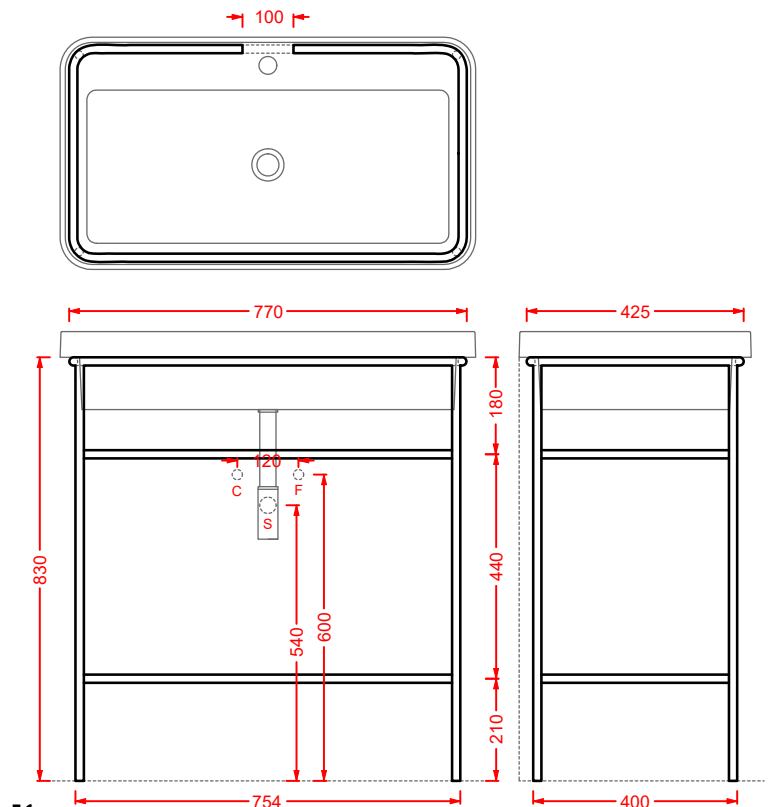

ACA057 FUORI SCALA

struttura per lavabo rettangolare 80
structure for rectangular washbasin 80