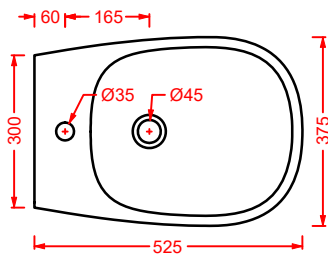

ATB001 ATELIER

bidet sospeso
wall-hung bidet