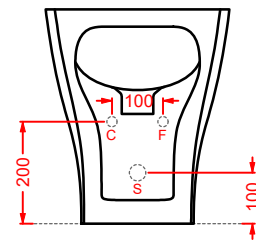

**ACS004 STONE** | pag. 112  
set di tre specchi  
three mirrors set  
71 x 68 - 44 x 42 - 34 x 31

**FLAIR** | pag. 58  
strutture per lavabi Cartesio  
structures for Cartesio washbasins

**TEV006 TEN 4.0**vaso sospeso  
wall-hung WC**TEB004 TEN 4.0**bidet sospeso  
wall-hung bidet**TEV002 TEN**vaso terra filomuro  
back to wall WC**TEB001 TEN**bidet terra filomuro  
back to wall bidet**TEV001 TEN**vaso terra scarico "S"  
"S" trap floor WC**TEB003 TEN**bidet terra  
floor bidet