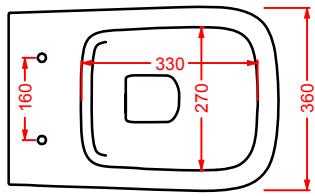

ASV003 A16

vaso sospeso Senza Brida
wall-hung Rimless WC