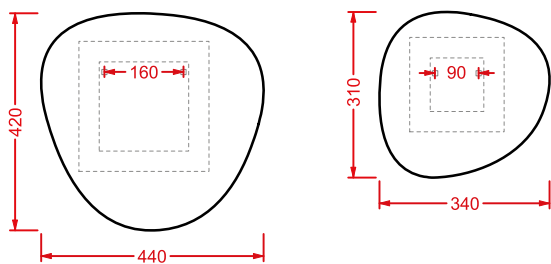

ACS004 STONE

set di 3 specchi

3 mirror set