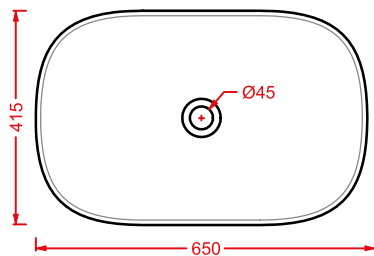

GHL002 GHOST 65
lavabo appoggio
countertop washbasin