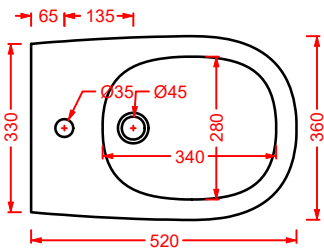

**ACS004 STONE** | pag. 112  
set di tre specchi  
three mirrors set  
71 x 68 - 44 x 42 - 34 x 31

**FLAIR** | pag. 58  
strutture per lavabi Cartesio  
structures for Cartesio washbasins

**TEV006 TEN 4.0**vaso sospeso  
wall-hung WC**TEB004 TEN 4.0**bidet sospeso  
wall-hung bidet**TEV002 TEN**vaso terra filomuro  
back to wall WC**TEB001 TEN**bidet terra filomuro  
back to wall bidet**TEV001 TEN**vaso terra scarico "S"  
"S" trap floor WC**TEB003 TEN**bidet terra  
floor bidet