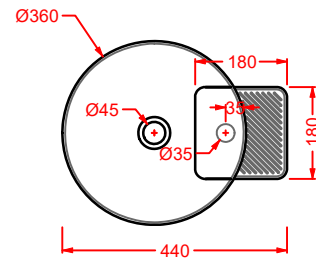

### CAL004 CARTESIO

lavabo appoggio tondo  
round countertop washbasin

TT

*Designed by Meneghello Paoelli Associati*

Il lavabo sospeso TT disegnato da Meneghello Paoelli Associati riprende la caratteristica forma della trave a doppia T utilizzata in architettura per la costruzione di edifici, un riferimento all'idea che tutto il materiale esplica la sua resistenza sotto sollecitazione. Due ali a facce esterne parallele, sono collegate con un'anima perpendicolare: una faccia della T è agganciata a muro, mentre l'altra forma il bordo frontale del lavabo. Il lavabo è in Livingtec, cm 90x40. E' possibile posizionare il rubinetto a muro o in appoggio sul piano laterale. Il lavabo si completa con l'aggiunta di accessori posizionati sopra, sotto e frontalmente: ganci, barra porta asciugamani e tavoletta di legno che funziona come punto di appoggio spostabile sui bordi del lavabo.