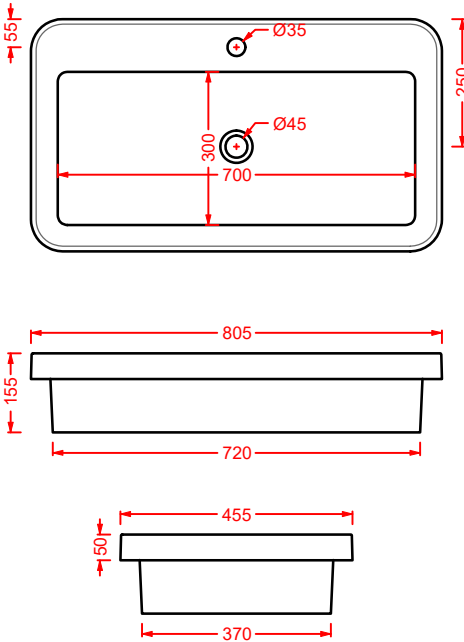

TFL035 FUORI SCALA

lavabo rettangolare 80
rectangular washbasin 80