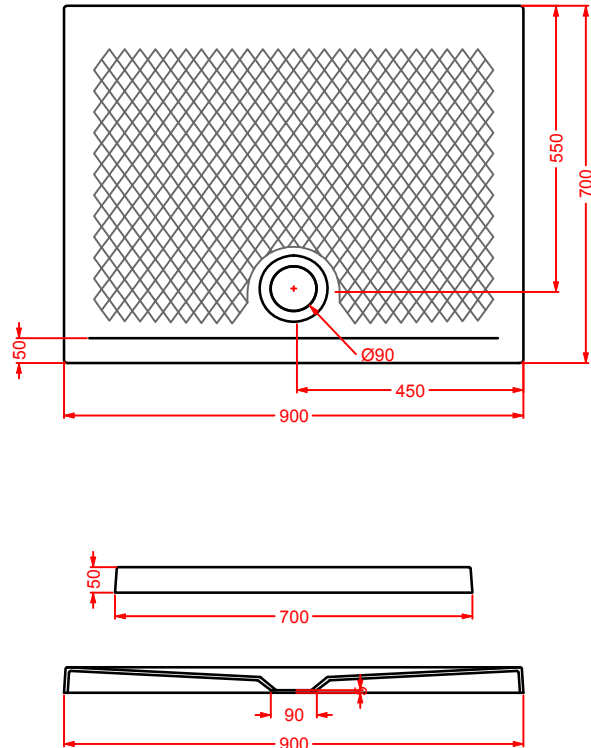

PDR017 SCACCHI

piatto doccia rettangolare h 5,5 72 x 90
rectangular shower tray h 5,5 72 x 90

LATO NON SMALTATO / UNGLAZED SIDE