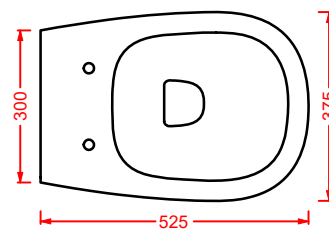

ATV002 ATELIER

vaso terra filomuro Senza Brida
back to wall Rimless WC