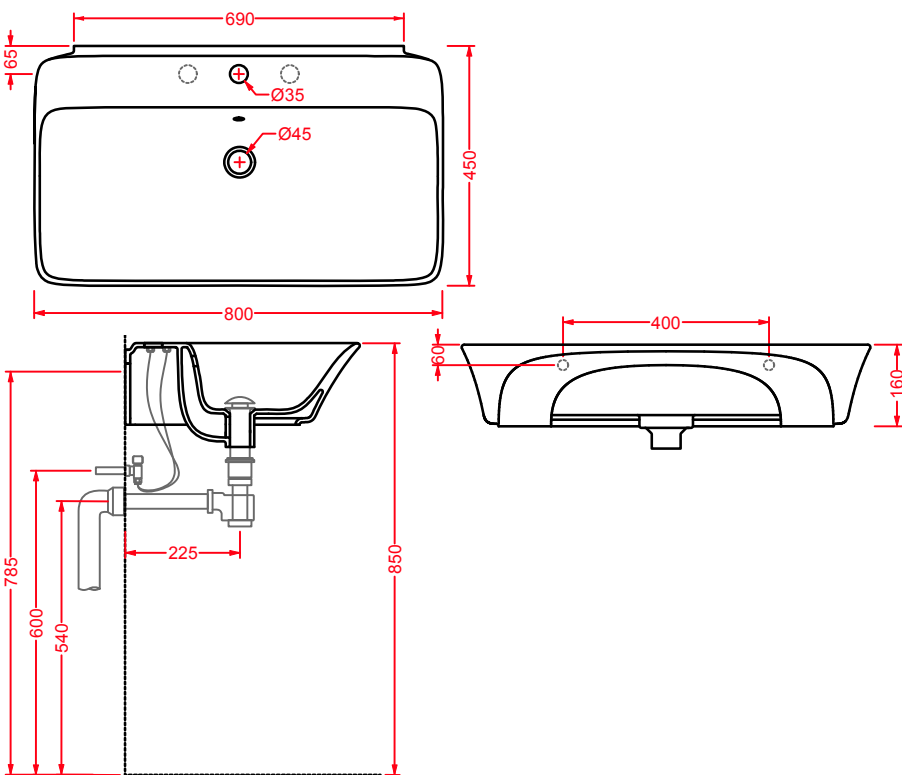

lavabo sospeso/appoggio 60  
wall-hung/countertop washbasin 60

**CWL003 COW**

lavabo sospeso/appoggio 80  
wall-hung/countertop washbasin 80