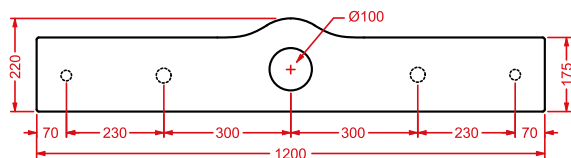

OSL002 IL CAVALLETTO 120

barra ceramica + struttura essenza + lavabo La Ciotola 46
ceramic bar + wood frame + La Ciotola 46 washbasin