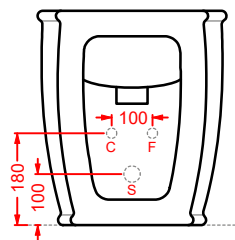

ATB002 ATELIER

bidet terra filomuro
back to wall bidet