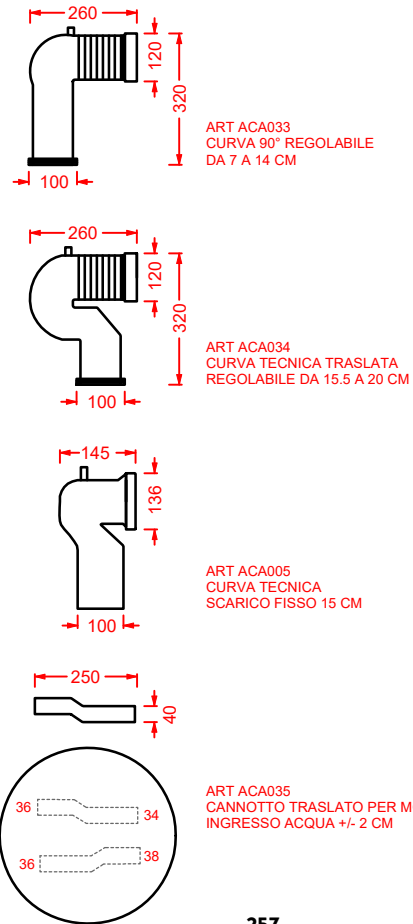

FLV005 FILE 2.0

vaso terra filomuro Senza Brida sc. traslato
back to wall Rimless WC adjustable flush