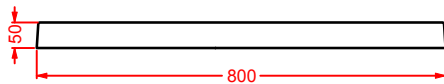

PDR022 SCACCHI

piatto doccia rettangolare h 5,5 80 x 140
rectuangular shower tray h 5,5 80 x 140

LATO NON SMALTATO / UNGLAZED SIDE