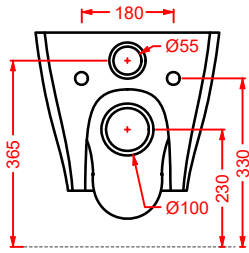

**ACS004 STONE** | pag. 112  
set di tre specchi  
three mirrors set  
71 x 68 - 44 x 42 - 34 x 31

**FLAIR** | pag. 58  
strutture per lavabi Cartesio  
structures for Cartesio washbasins

**TEV006 TEN 4.0**vaso sospeso  
wall-hung WC**TEB004 TEN 4.0**bidet sospeso  
wall-hung bidet**TEV002 TEN**vaso terra filomuro  
back to wall WC**TEB001 TEN**bidet terra filomuro  
back to wall bidet**TEV001 TEN**vaso terra scarico "S"  
"S" trap floor WC**TEB003 TEN**bidet terra  
floor bidet