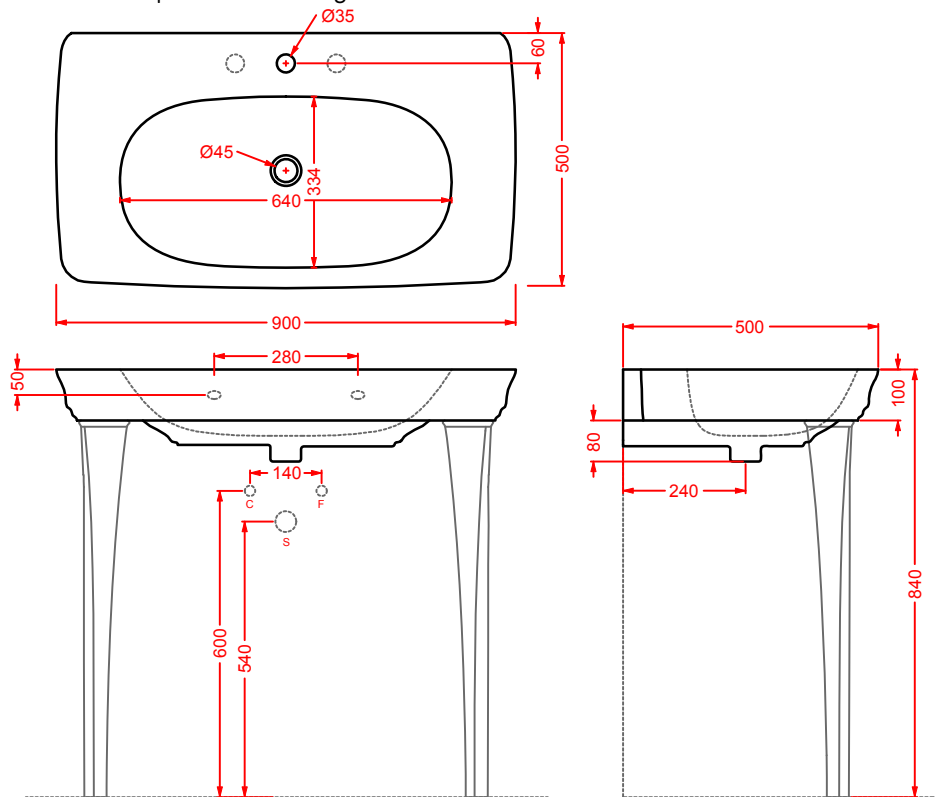

consolle 90 + coppia gambe ceramica  
 consolle 90 + pair of ceramic legs

**CIL002 + CIA004/CIA005/CIA006 CIVITAS**

consolle 90 + struttura Quadra per consolle 90 (+griglia/vetro)

consolle 90 + Quadra structure for consolle 90 (+grate shelf/glass)