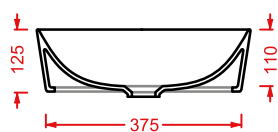

GHL001 GHOST 42
lavabo appoggio
countertop washbasin