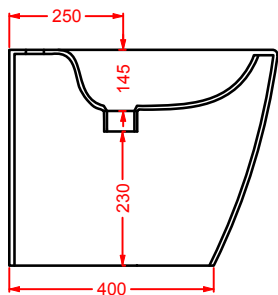

ASB002 A16

bidet terra filomuro
back to wall bidet