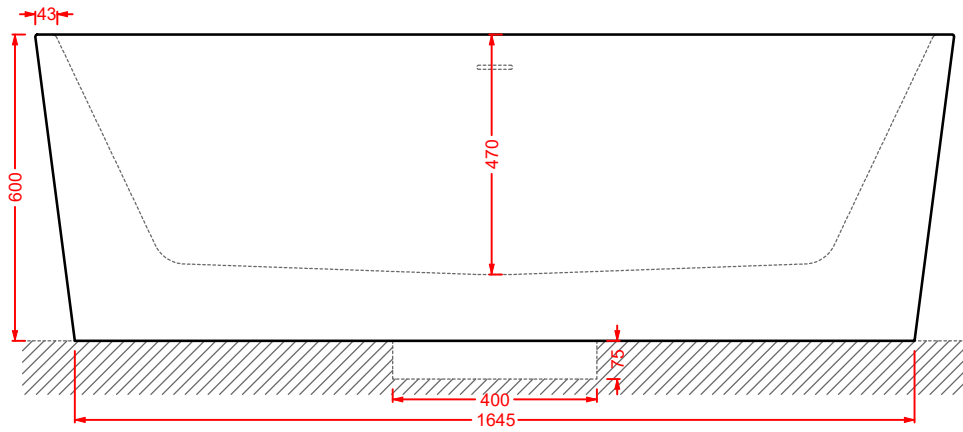

ACW004 SQUARE
vasca freestanding
freestanding bathtub