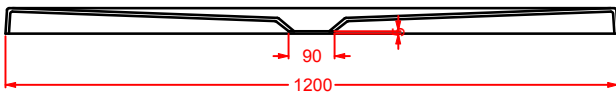

PDR021 SCACCHI

piatto doccia rettangolare h 5,5 80 x 120
rectuangular shower tray h 5,5 80 x 120

LATO NON SMALTATO / UNGLAZED SIDE