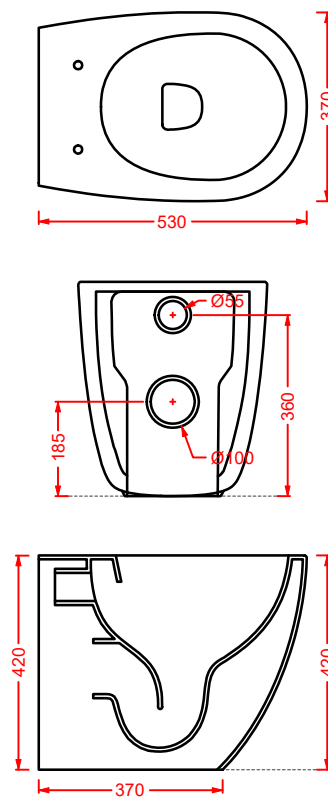

FLV005 FILE 2.0

vaso terra filomuro Senza Brida sc. traslato
back to wall Rimless WC adjustable flush