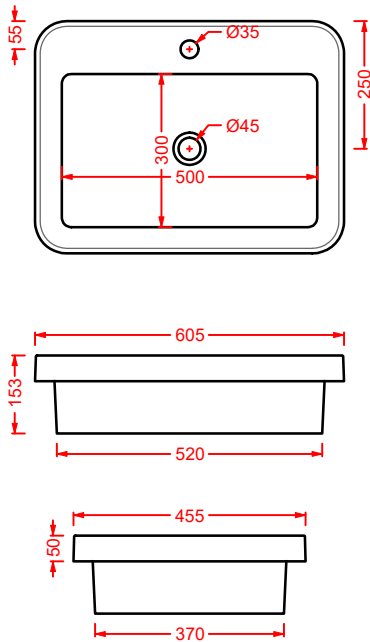

TFL034 FUORI SCALA

lavabo rettangolare 60
rectangular washbasin 60