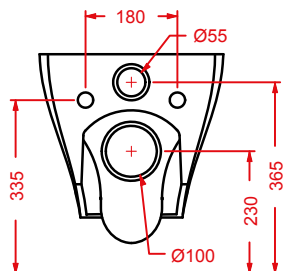

JZV003 + JZC001 JAZZ
vaso monoblocco + cassetta monoblocco
close-coupled WC + ceramic cistern