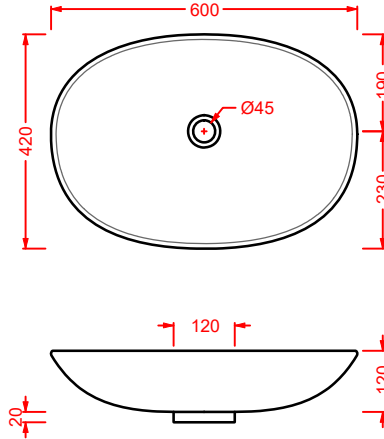

LFL001 LA FONTANA PIATTO 60

piatto in ceramica 60
ceramic basin 60