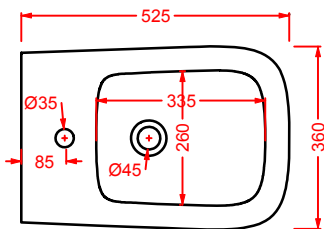

ASB002 A16

bidet terra filomuro
back to wall bidet