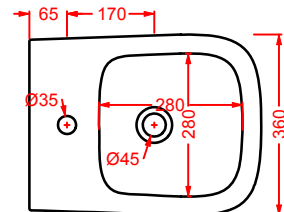

ASB003 A16 MINI

bidet sospeso
wall-hung bidet