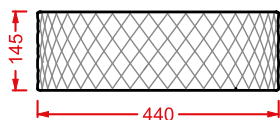

ROMBO/OVERVIEW

ROMBO | Ø 44

lavabo appoggio

countertop washbasin

colore	codice	kg	pz. pallet Italia	pz. pallet Export	euro
	OSL009 01; 00	9,5	20	40	280
	OSL009 05; 00	9,5	20	40	470
	OSL009 17; 00	9,5	20	40	470
	OSL009 36; 00	9,5	20	40	470
	OSL009 37; 00	9,5	20	40	470
	OSL009 38; 00	9,5	20	40	470
	OSL009 39; 00	9,5	20	40	470
	OSL009 40; 00	9,5	20	40	470
	OSL009 41; 00	9,5	20	40	470
	OSL009 42; 00	9,5	20	40	470
	OSL009 43; 00	9,5	20	40	470
	OSL009 44; 00	9,5	20	40	470

NATURAL TONES

piletta universale lavabo up & down
tappo in ceramica

up & down universal drain with
ceramic cover for washbasins

	ACA036	0,3	-	-	65
	ACA038 05; 00	0,3	-	-	70
	ACA038 17; 00	0,3	-	-	70
	ACA038 36; 00	0,3	-	-	70
	ACA038 37; 00	0,3	-	-	70
	ACA038 38; 00	0,3	-	-	70
	ACA038 39; 00	0,3	-	-	70
	ACA038 40; 00	0,3	-	-	70
	ACA038 41; 00	0,3	-	-	70
	ACA038 42; 00	0,3	-	-	70
	ACA038 43; 00	0,3	-	-	70
	ACA038 44; 00	0,3	-	-	70

NATURAL TONES