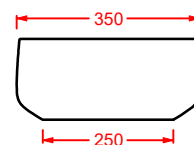

COL008 COGNAC 55

lavabo appoggio
countertop washbasin