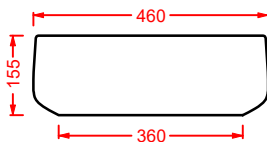

COL007 COGNAC 46

lavabo appoggio
countertop washbasin