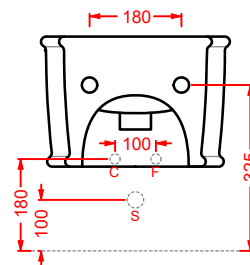

ATB001 ATELIER

bidet sospeso
wall-hung bidet