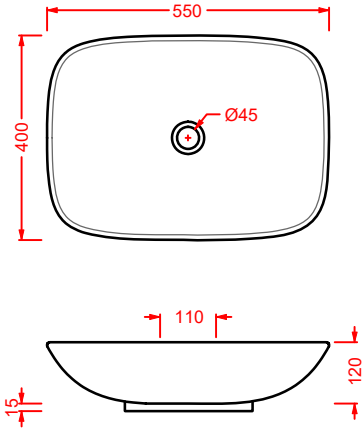

<b>LA FONTANA   60 x 42</b>	○	<b>LFL001 01; 00</b>	8	20	40	<b>250</b>
piatto in ceramica						
<i>ceramic basin</i>						

**LFL006 LA FONTANA 2.0 PIATTO 55**

piatto in ceramica 55  
ceramic basin 55

**LFL001 LA FONTANA PIATTO 60**