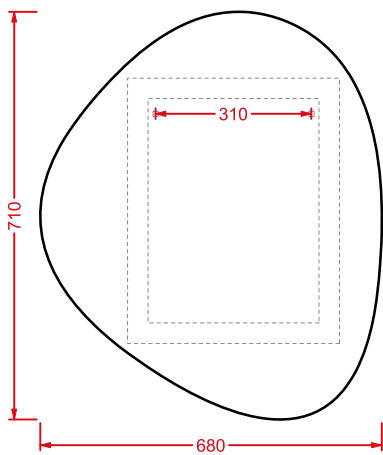

ACS004 STONE

set di 3 specchi

3 mirror set