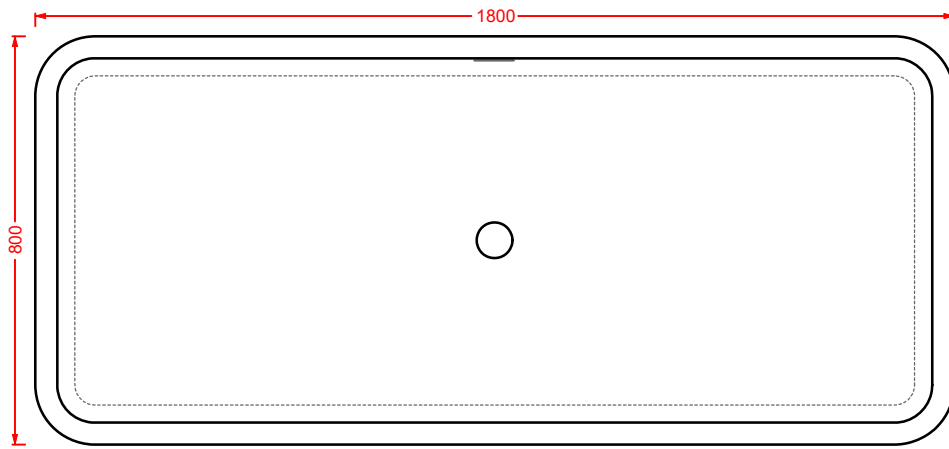

ACW004 SQUARE
vasca freestanding
freestanding bathtub