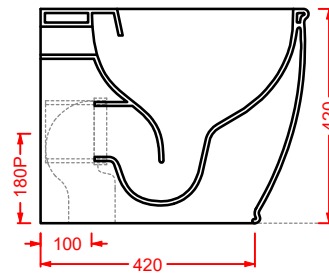

ATV002 ATELIER

vaso terra filomuro Senza Brida
back to wall Rimless WC