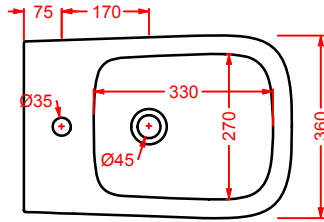

ASB001 A16

bidet sospeso
wall-hung bidet