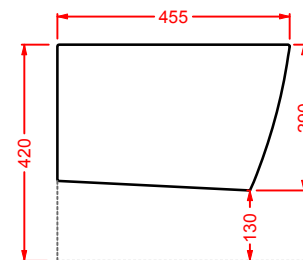

ASB003 A16 MINI

bidet sospeso
wall-hung bidet