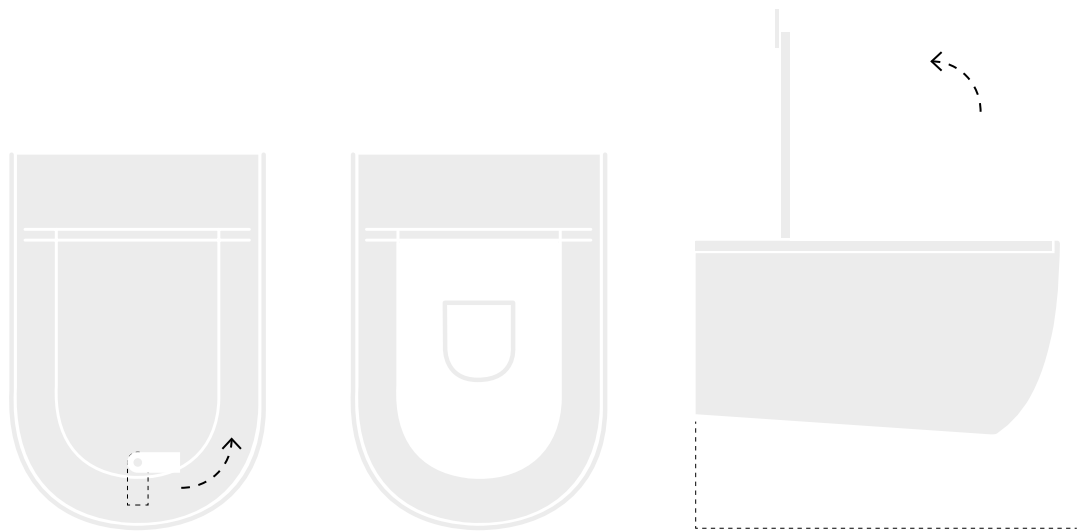

## THE ONE OPENING SYSTEM

sollevare la linguetta di pelle come in figura per aprire sia il sedile che il coperchio  
lift the leather tab as in figure to open both the seat and the lid

sollevare la linguetta di pelle ruotata di 90° per aprire solo il coperchio del sedile  
a 90° turn as in the figure to open just the lid of the seat