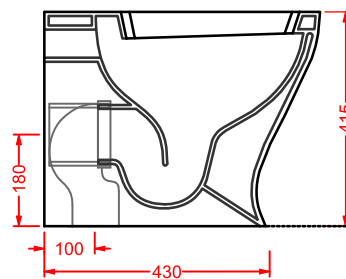

JZV002 JAZZ
vaso terra filomuro
back to wall WC