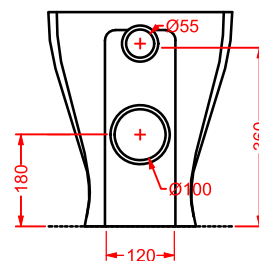

JZV002 JAZZ
vaso terra filomuro
back to wall WC