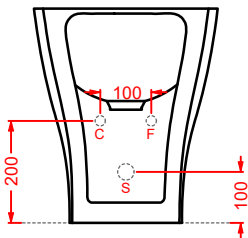

**ACS004 STONE** | pag. 112  
set di tre specchi  
three mirrors set  
71 x 68 - 44 x 42 - 34 x 31

**FLAIR** | pag. 58  
strutture per lavabi Cartesio  
structures for Cartesio washbasins

**TEV006 TEN 4.0**vaso sospeso  
wall-hung WC**TEB004 TEN 4.0**bidet sospeso  
wall-hung bidet**TEV002 TEN**vaso terra filomuro  
back to wall WC**TEB001 TEN**bidet terra filomuro  
back to wall bidet**TEV001 TEN**vaso terra scarico "S"  
"S" trap floor WC**TEB003 TEN**bidet terra  
floor bidet