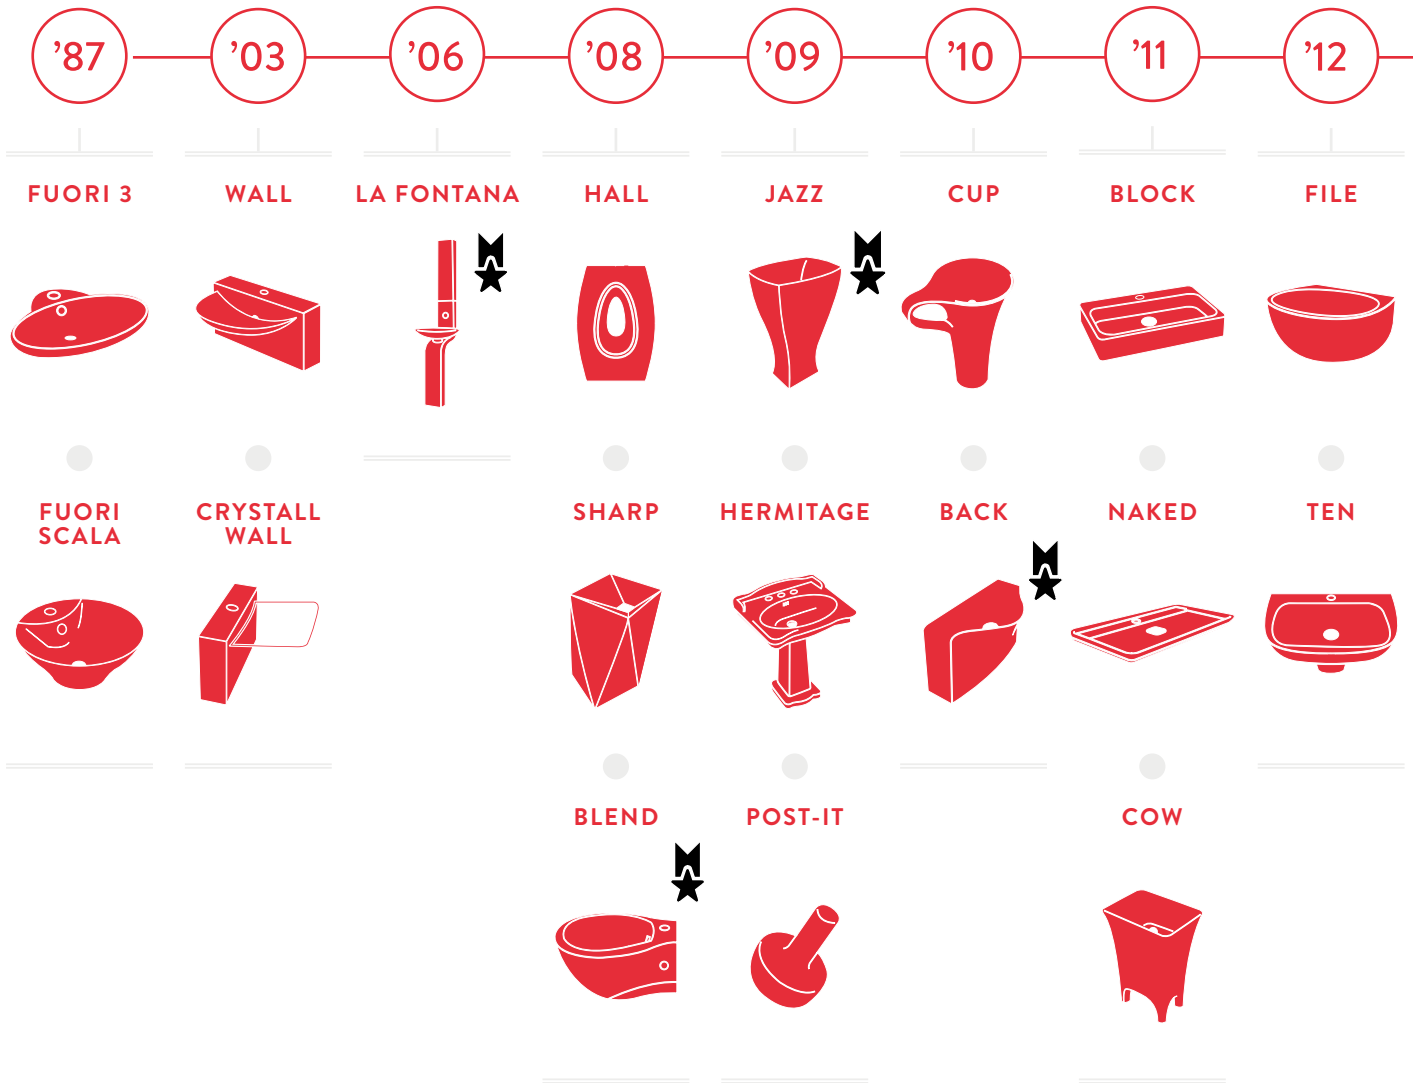

reddot design award  
winner 2016

THE ONE

CARTESIO

la timeline di the.artceram...  
the.artceram timeline...

prodotto premiato  
awarded product

'13

'14

'15

'16

'17

'18

'19

IL CAVALLETTO

AZULEY

SOTTO SOPRA

POP