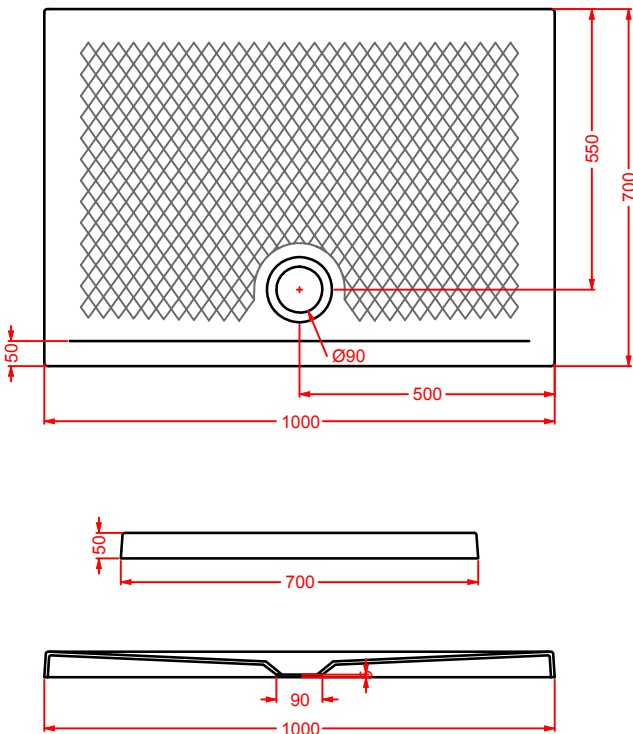

PDR018 SCACCHI

piatto doccia rettangolare h 5,5 70 x 100
rectangular shower tray h 5,5 72 x 90

LATO NON SMALTATO / UNGLAZED SIDE