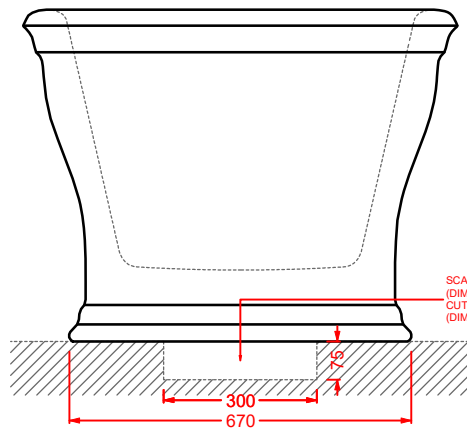

ACW003 NEO

vasca freestanding
freestanding bathtub