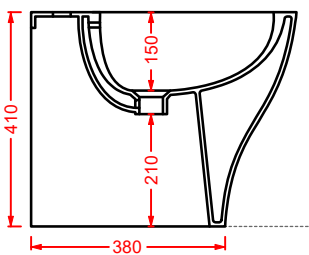

**ACS004 STONE** | pag. 112  
set di tre specchi  
three mirrors set  
71 x 68 - 44 x 42 - 34 x 31

**FLAIR** | pag. 58  
strutture per lavabi Cartesio  
structures for Cartesio washbasins

**TEV006 TEN 4.0**vaso sospeso  
wall-hung WC**TEB004 TEN 4.0**bidet sospeso  
wall-hung bidet**TEV002 TEN**vaso terra filomuro  
back to wall WC**TEB001 TEN**bidet terra filomuro  
back to wall bidet**TEV001 TEN**vaso terra scarico "S"  
"S" trap floor WC**TEB003 TEN**bidet terra  
floor bidet