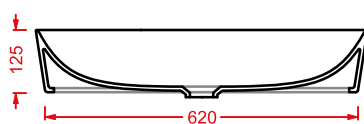

GHL002 GHOST 65
lavabo appoggio
countertop washbasin