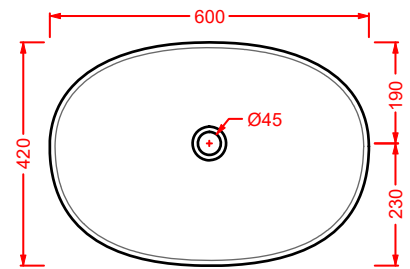

LFL001 LA FONTANA 2.0 PIATTO 60

piatto in ceramica 60
ceramic basin 60