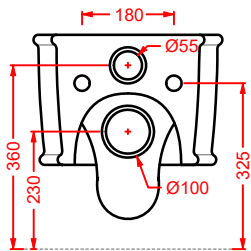

ATV001 ATELIER

vaso sospeso Senza Brida
wall-hung Rimless WC