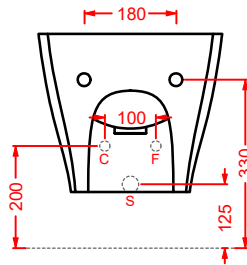

**ACS004 STONE** | pag. 112  
set di tre specchi  
three mirrors set  
71 x 68 - 44 x 42 - 34 x 31

**FLAIR** | pag. 58  
strutture per lavabi Cartesio  
structures for Cartesio washbasins

**TEV006 TEN 4.0**vaso sospeso  
wall-hung WC**TEB004 TEN 4.0**bidet sospeso  
wall-hung bidet**TEV002 TEN**vaso terra filomuro  
back to wall WC**TEB001 TEN**bidet terra filomuro  
back to wall bidet**TEV001 TEN**vaso terra scarico "S"  
"S" trap floor WC**TEB003 TEN**bidet terra  
floor bidet