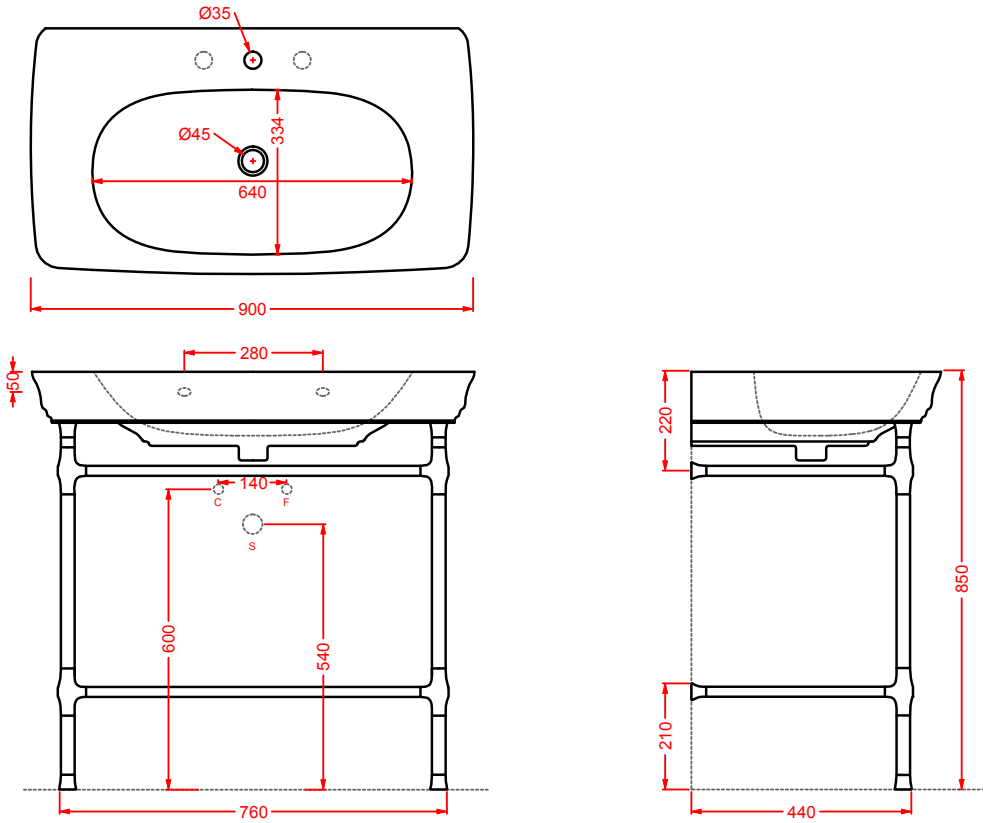

consolle 90 + coppia gambe ceramica  
 consolle 90 + pair of ceramic legs

**CIL002 + CIA004/CIA005/CIA006 CIVITAS**

consolle 90 + struttura Quadra per consolle 90 (+griglia/vetro)

consolle 90 + Quadra structure for consolle 90 (+grate shelf/glass)