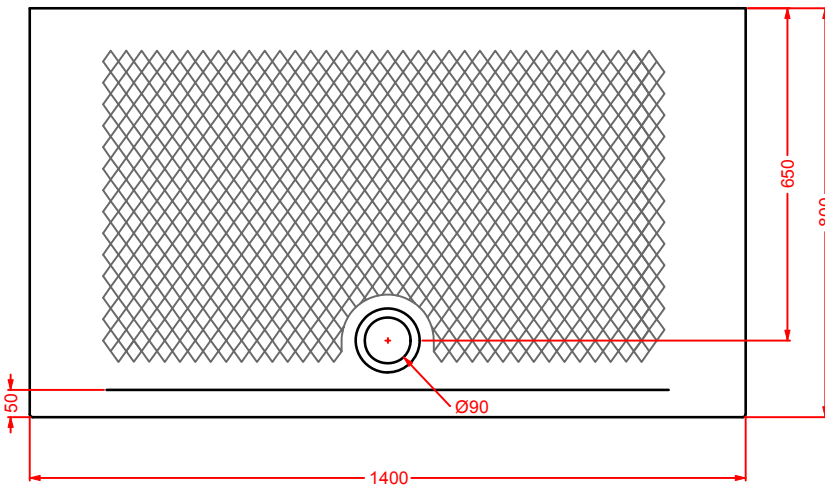

PDR022 SCACCHI

piatto doccia rettangolare h 5,5 80 x 140
rectuangular shower tray h 5,5 80 x 140

LATO NON SMALTATO / UNGLAZED SIDE