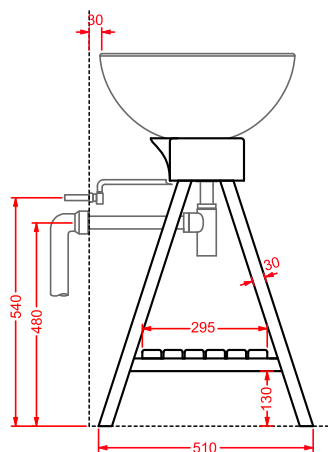

OSL002 IL CAVALLETTO 120

barra ceramica + struttura essenza + lavabo La Ciotola 46
ceramic bar + wood frame + La Ciotola 46 washbasin