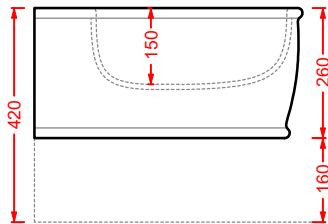

ATB001 ATELIER

bidet sospeso
wall-hung bidet