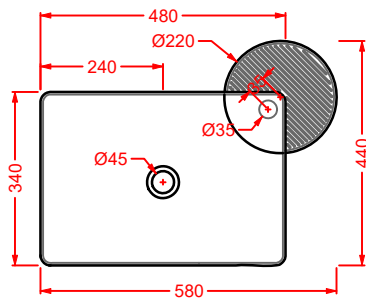

CAL002 CARTESIO

lavabo appoggio rettangolare
rectangular countertop washbasin