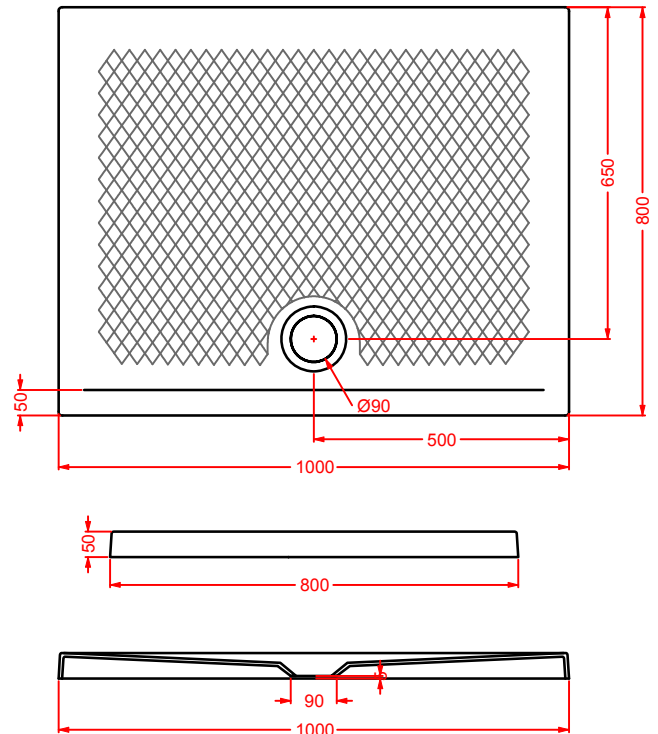

PDR019 SCACCHI

piatto doccia rettangolare h 5,5 80 x 100
rectangular shower tray h 5,5 80 x 100

LATO NON SMALTATO / UNGLAZED SIDE