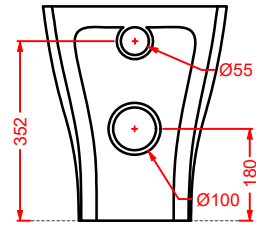

**ACS004 STONE** | pag. 112  
set di tre specchi  
three mirrors set  
71 x 68 - 44 x 42 - 34 x 31

**FLAIR** | pag. 58  
strutture per lavabi Cartesio  
structures for Cartesio washbasins

**TEV006 TEN 4.0**vaso sospeso  
wall-hung WC**TEB004 TEN 4.0**bidet sospeso  
wall-hung bidet**TEV002 TEN**vaso terra filomuro  
back to wall WC**TEB001 TEN**bidet terra filomuro  
back to wall bidet**TEV001 TEN**vaso terra scarico "S"  
"S" trap floor WC**TEB003 TEN**bidet terra  
floor bidet