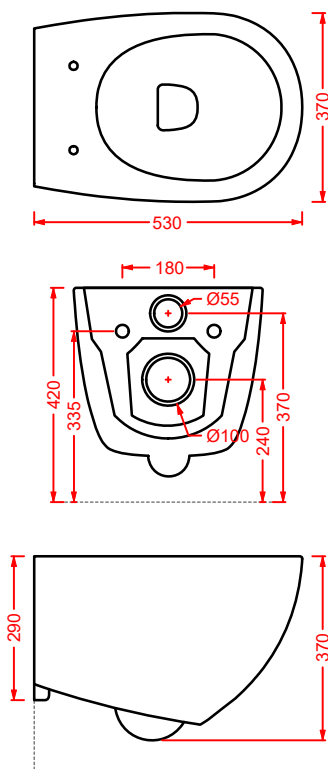

FLV004 FILE 2.0

vaso sospeso Senza Brida
wall-hung Rimless WC