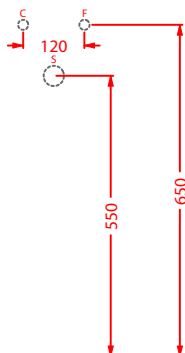

THL002 THE ONE

consolle 90
consolle 90