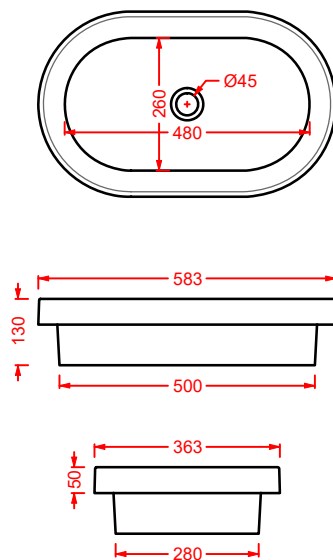

TFL033 FUORI SCALA

lavabo ovale 60
oval washbasin 60