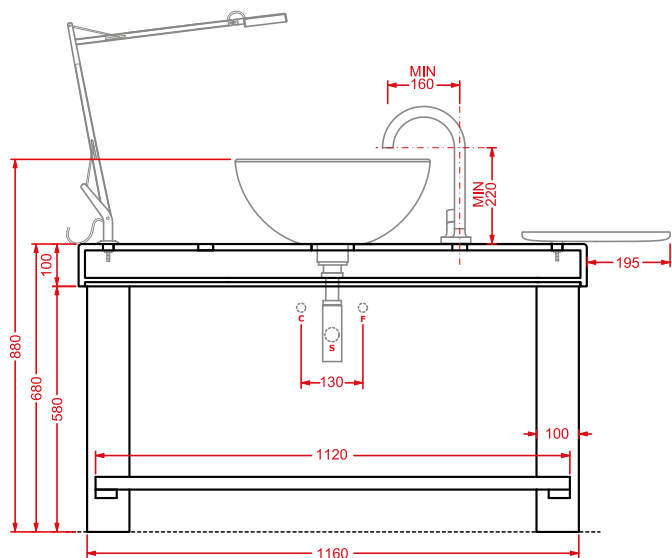

OSL002 IL CAVALLETTO 120

barra ceramica + struttura essenza + lavabo La Ciotola 46
ceramic bar + wood frame + La Ciotola 46 washbasin