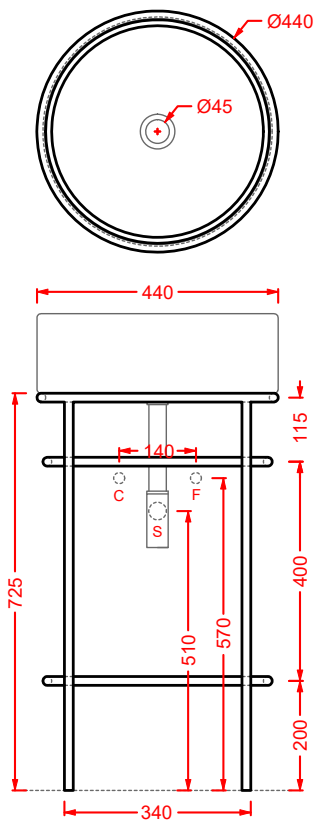

ACA058 VOGUE

struttura Vogue per Rombo, Millerighe e Atelier
Vogue structure for Rombo, Millerighe and Atelier