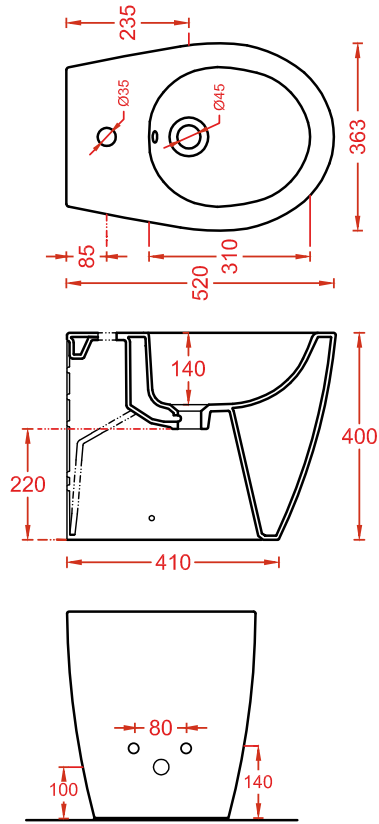

STB002 STEP

bidet terra filomuro
back to wall bidet