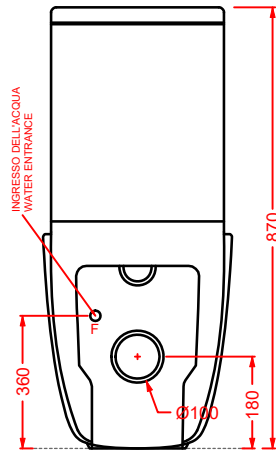

FLV003 + FLC001 FILE 2.0

vaso monoblocco + cassetta monoblocco
close-coupled WC + ceramic cistern