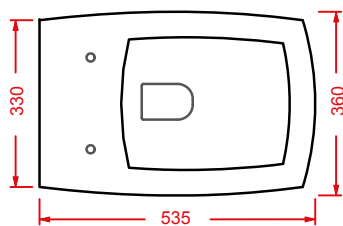

JZV003 + JZC001 JAZZ
vaso monoblocco + cassetta monoblocco
close-coupled WC + ceramic cistern