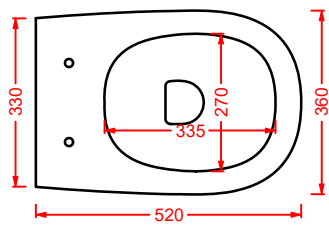

**ACS004 STONE** | pag. 112  
set di tre specchi  
three mirrors set  
71 x 68 - 44 x 42 - 34 x 31

**FLAIR** | pag. 58  
strutture per lavabi Cartesio  
structures for Cartesio washbasins

**TEV006 TEN 4.0**vaso sospeso  
wall-hung WC**TEB004 TEN 4.0**bidet sospeso  
wall-hung bidet**TEV002 TEN**vaso terra filomuro  
back to wall WC**TEB001 TEN**bidet terra filomuro  
back to wall bidet**TEV001 TEN**vaso terra scarico "S"  
"S" trap floor WC**TEB003 TEN**bidet terra  
floor bidet