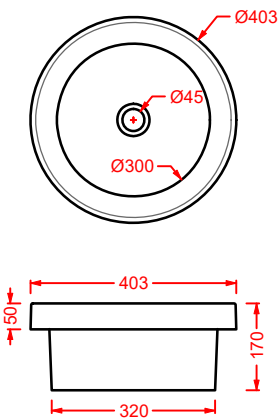

TFL032 FUORI SCALA

lavabo Ø40
washbasin Ø40