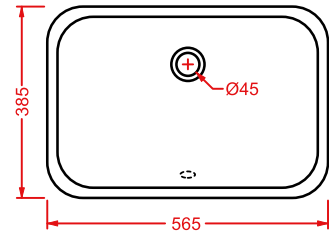

NETTUNO

NTL001 NETTUNO

lavabo sottopiano 56
under-countertop washbasin 56