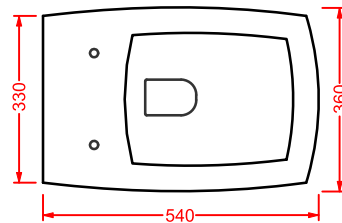

JZV002 JAZZ
vaso terra filomuro
back to wall WC