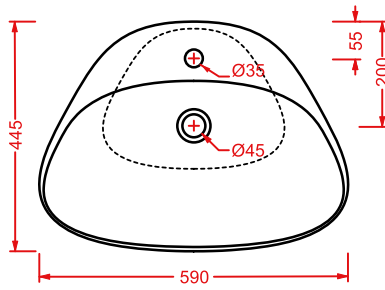

PTL002 PLETTRO QUADRO

lavabo appoggio 59
countertop washbasin 59