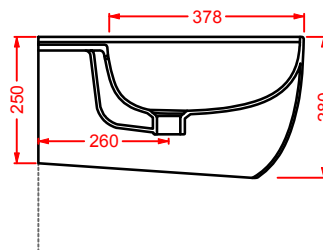

THB001 THE ONE

bidet sospeso
wall-hung bidet