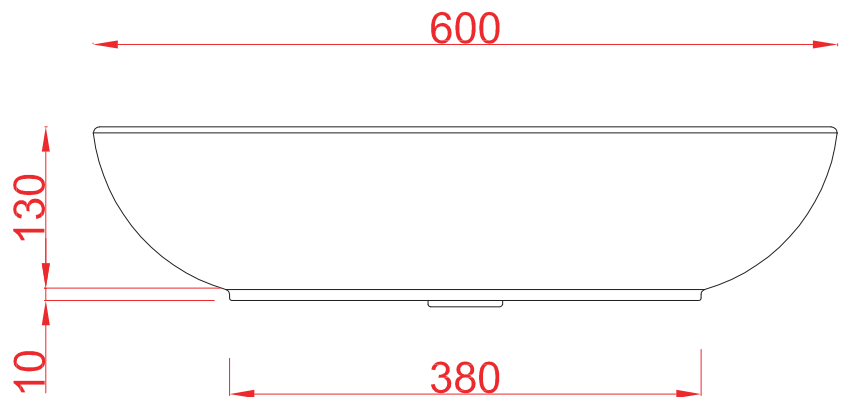

PESO/WEIGHT: KG 12

the.artceram
made in Italy

N.B. Le misure indicate possono subire una variazione dell'0,6% circa, dovuta ad usura stampi e a variazioni delle caratteristiche tecniche relative alle materie prime che compongono l'impasto.

N.B. Indicated size could have a variation of about 0,6% due to usure of the moulds or the variations of the materials' technical characteristics used in the mixture.

Luxury Bathroom Solutions