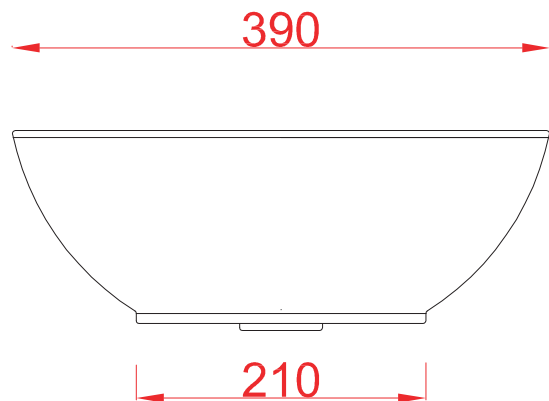

PESO/WEIGHT: KG 12

the.artceram
made in Italy

N.B. Le misure indicate possono subire una variazione dell'0,6% circa, dovuta ad usura stampi e a variazioni delle caratteristiche tecniche relative alle materie prime che compongono l'impasto.

N.B. Indicated size could have a variation of about 0,6% due to usure of the moulds or the variations of the materials' technical characteristics used in the mixture.

Luxury Bathroom Solutions