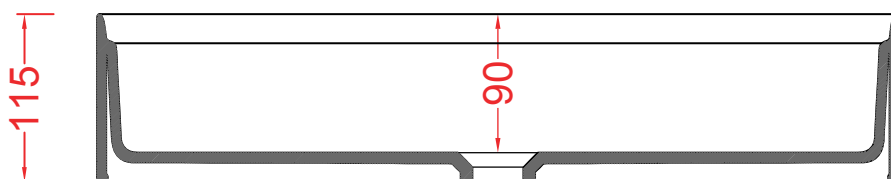

PESO/WEIGHT: KG 11

N.B. Le misure indicate possono subire una variazione dell'0,6% circa, dovuta ad usura stampi e a variazioni delle caratteristiche tecniche relative alle materie prime che compongono l'impasto.

N.B. Indicated size could have a variation of about 0,6% due to usure of the moulds or the variations of the materials' technical characteristics used in the mixture.

the.artceram
made in Italy

Luxury Bathroom Solutions