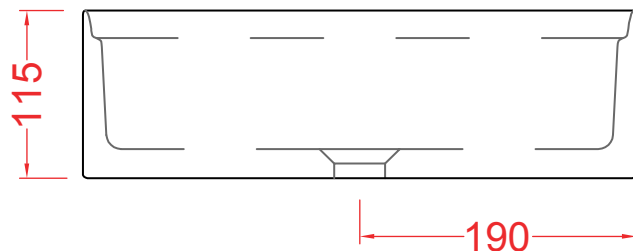

PESO/WEIGHT: KG 11

N.B. Le misure indicate possono subire una variazione dell'0,6% circa, dovuta ad usura stampi e a variazioni delle caratteristiche tecniche relative alle materie prime che compongono l'impasto.

N.B. Indicated size could have a variation of about 0,6% due to usure of the moulds or the variations of the materials' technical characteristics used in the mixture.

the.artceram
made in Italy

Luxury Bathroom Solutions