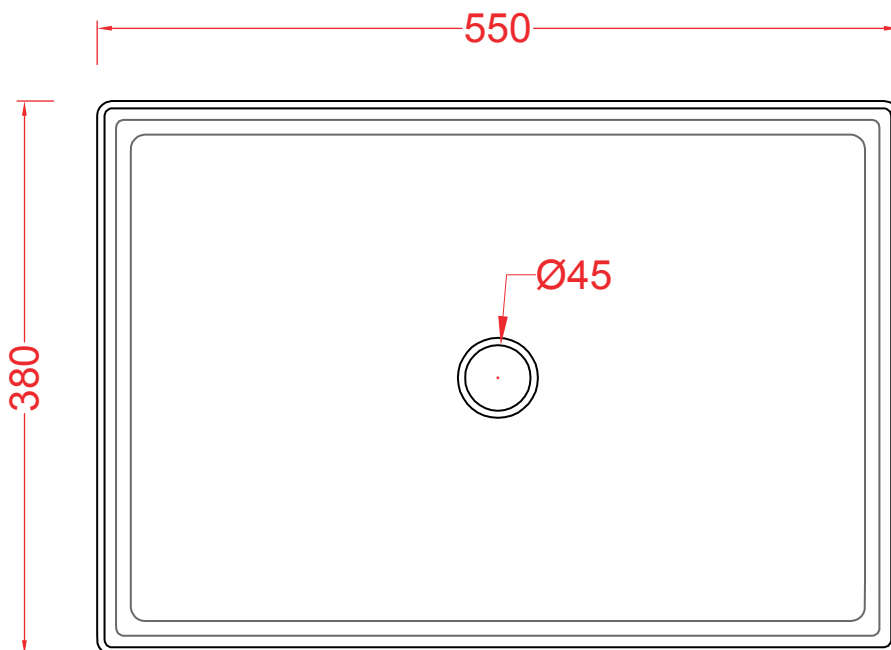

PESO/WEIGHT: KG 11

N.B. Le misure indicate possono subire una variazione dell'0,6% circa, dovuta ad usura stampi e a variazioni delle caratteristiche tecniche relative alle materie prime che compongono l'impasto.

N.B. Indicated size could have a variation of about 0,6% due to usure of the moulds or the variations of the materials' technical characteristics used in the mixture.

the.artceram
made in Italy

Luxury Bathroom Solutions