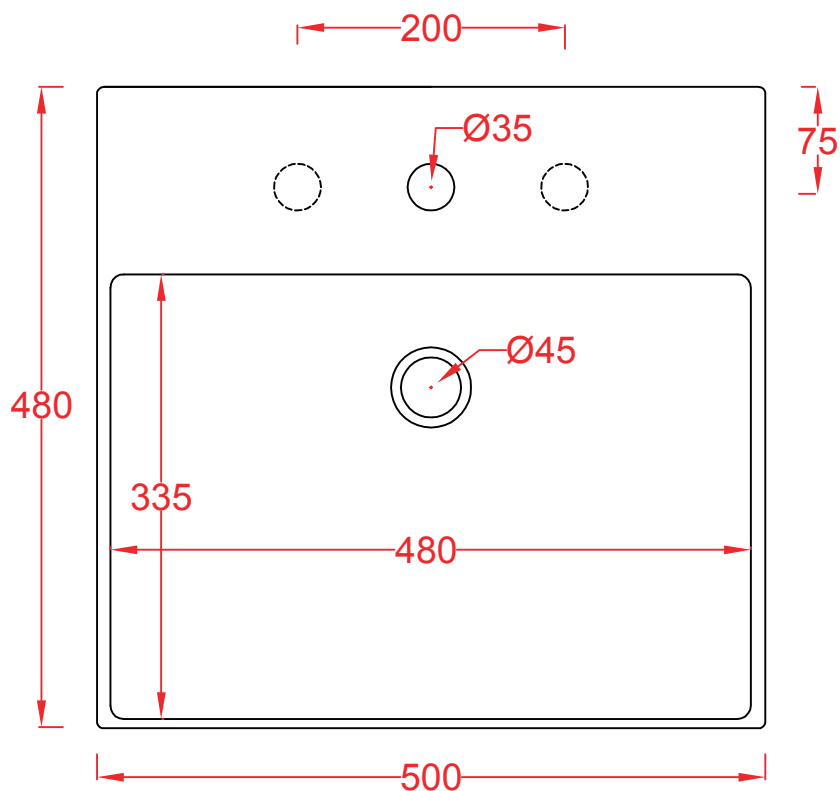

QUADRO SEMINCASSO | QUL004

Lavabo semincasso 50*48*16
Semi-recessed washbasin 50*48*16

PESO/WEIGHT: KG 16

N.B. Le misure indicate possono subire una variazione dell'0,6% circa, dovuta ad usura stampi e a variazioni delle caratteristiche tecniche relative alle materie prime che compongono l'impasto.

N.B. Indicated size could have a variation of about 0,6% due to usure of the moulds or the variations of the materials' technical characteristics used in the mixture.