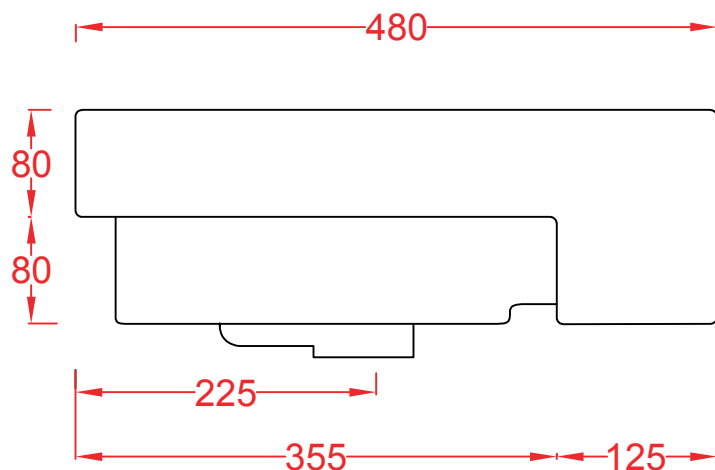

QUADRO SEMINCASSO | QUL004

Lavabo semincasso 50*48*16
Semi-recessed washbasin 50*48*16

PESO/WEIGHT: KG 16

N.B. Le misure indicate possono subire una variazione dell'0,6% circa, dovuta ad usura stampi e a variazioni delle caratteristiche tecniche relative alle materie prime che compongono l'impasto.

N.B. Indicated size could have a variation of about 0,6% due to usure of the moulds or the variations of the materials' technical characteristics used in the mixture.