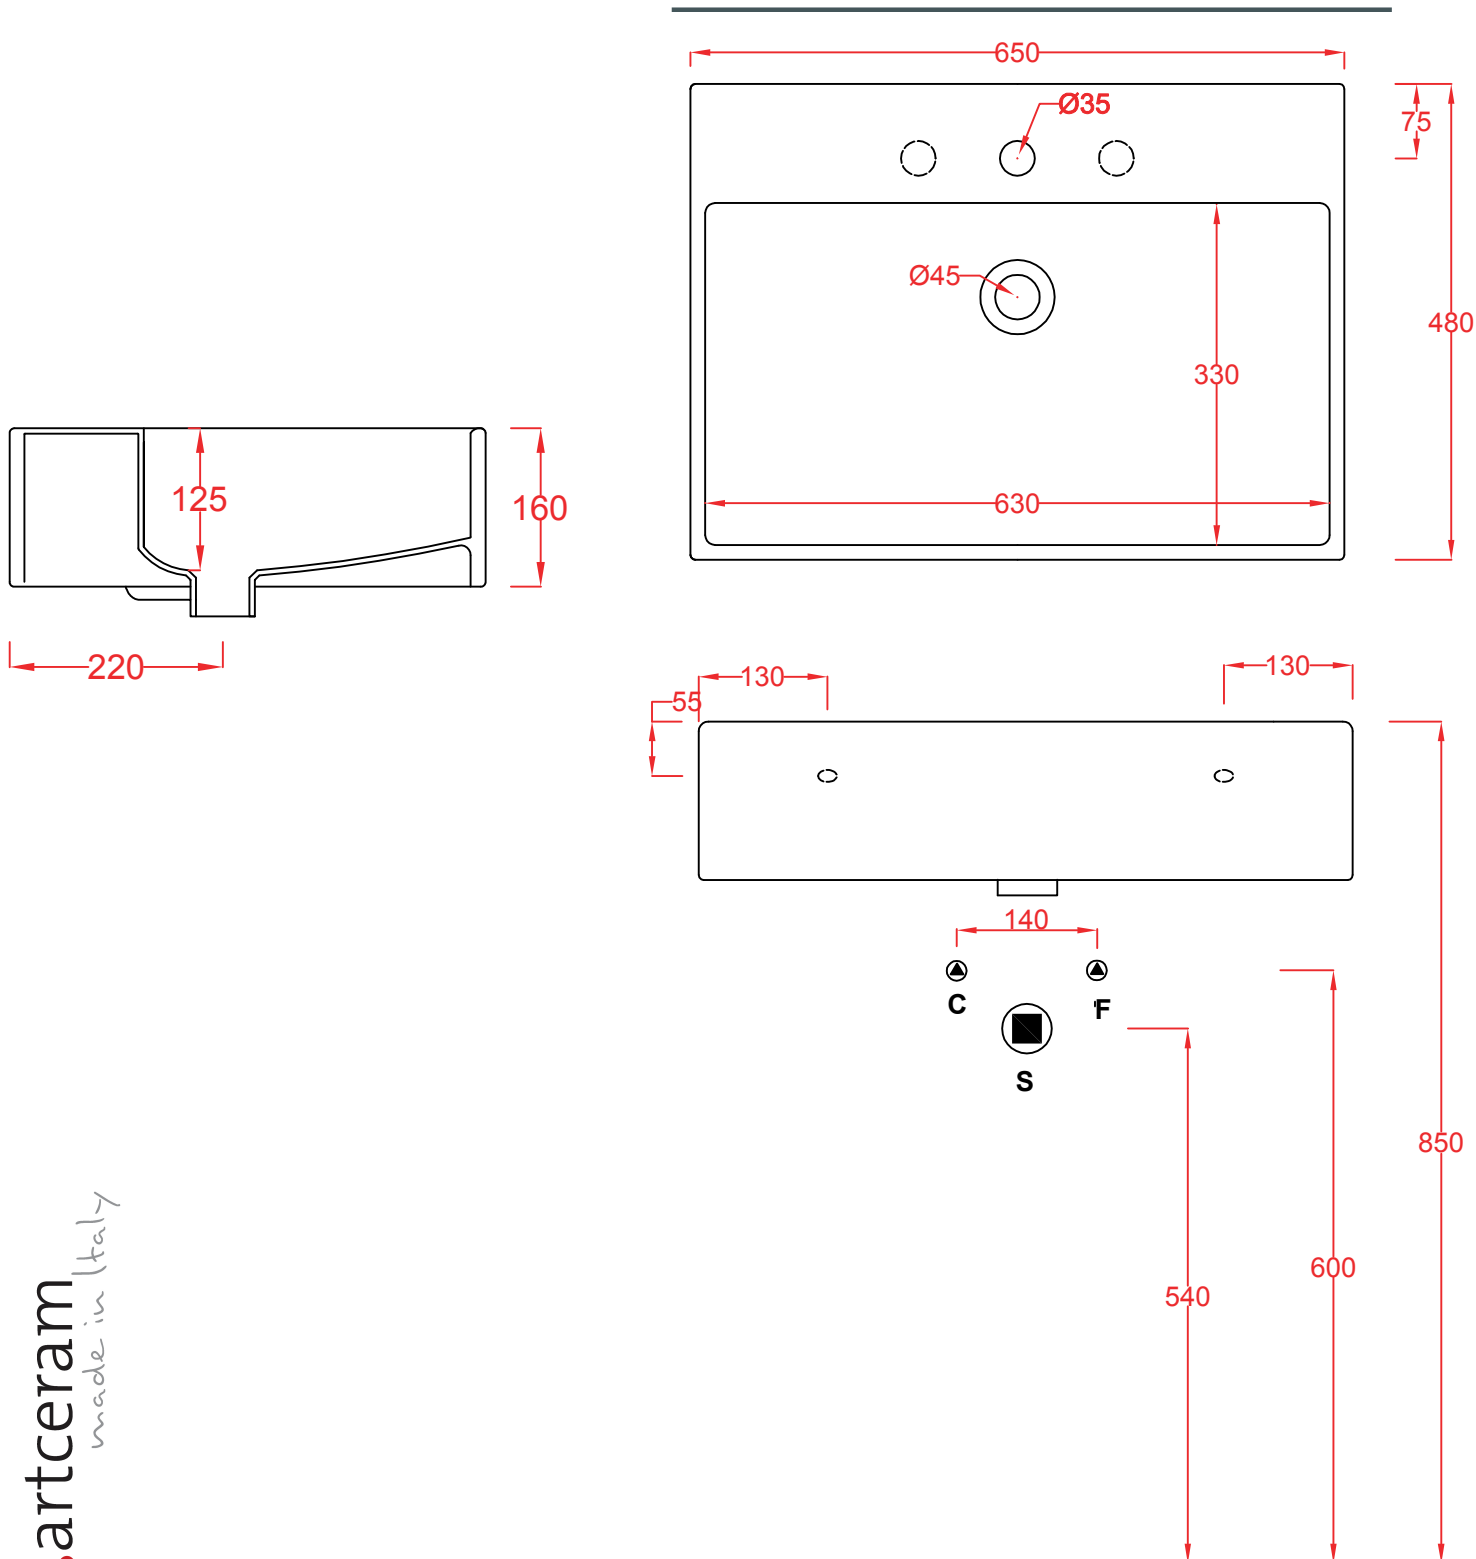

## QUADRO 65 | QUL003

Lavabo sospeso appoggio 65\*48\*16  
Wall-hung /countertop washbasin 65\*48\*16

PESO/WEIGHT: KG 20

N.B. Le misure indicate possono subire una variazione dell'0,6% circa, dovuta ad usura stampi e a variazioni delle caratteristiche tecniche relative alle materie prime che compongono l'impasto.

N.B. Indicated size could have a variation of about 0,6% due to usure of the moulds or the variations of the materials' technical characteristics used in the mixture.

Luxury Bathroom Solutions

the.artceram  
made in Italy